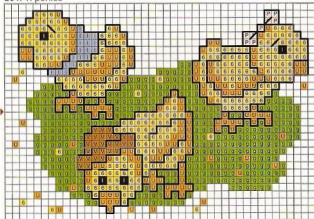

38 x 41 pontos

www.bordadopontocruz.com.br

38 x 41 pontos

28 x 41 pontos

28 x 41 pontos

30 x 87 pontos

ANC DMC	ANC DMC	ANC DMC	ANC DMC	ANC DMC	ANC DMC	ANC DMC	ANC DMC	ANC DMC
13 817	25 3716	139 797	255 907	369 435	387 ecru	403 310	890 729	
25 963	130 809	230 909	302 743	370 780	398 415	403 310		