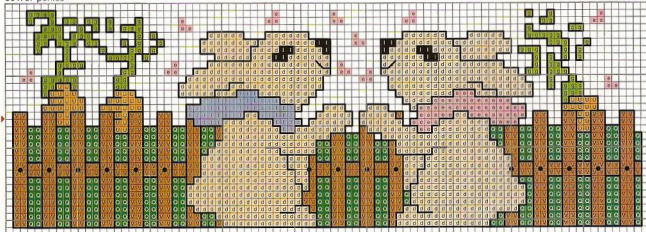

38 x 41 pontos

www.bordadopontocruz.com.br

38 x 41 pontos

28 x 41 pontos

28 x 41 pontos

30 x 87 pontos

ANC DMC	ANC DMC	ANC DMC	ANC DMC	ANC DMC	ANC DMC	ANC DMC	ANC DMC	ANC DMC
13 817	25 3716	139 797	255 907	369 435	387 ecru	403 310	890 729	
25 963	130 809	230 909	302 743	370 780	398 415	403 310		