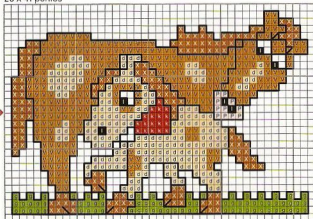

38 x 41 pontos

www.bordadopontocruz.com.br

38 x 41 pontos

28 x 41 pontos

28 x 41 pontos

30 x 87 pontos

ANC DMC	ANC DMC	ANC DMC	ANC DMC	ANC DMC	ANC DMC	ANC DMC	ANC DMC	ANC DMC
13 817	25 3716	139 797	255 907	369 435	387 ecru	403 310	890 729	
25 963	130 809	230 909	302 743	370 780	398 415	403 310		