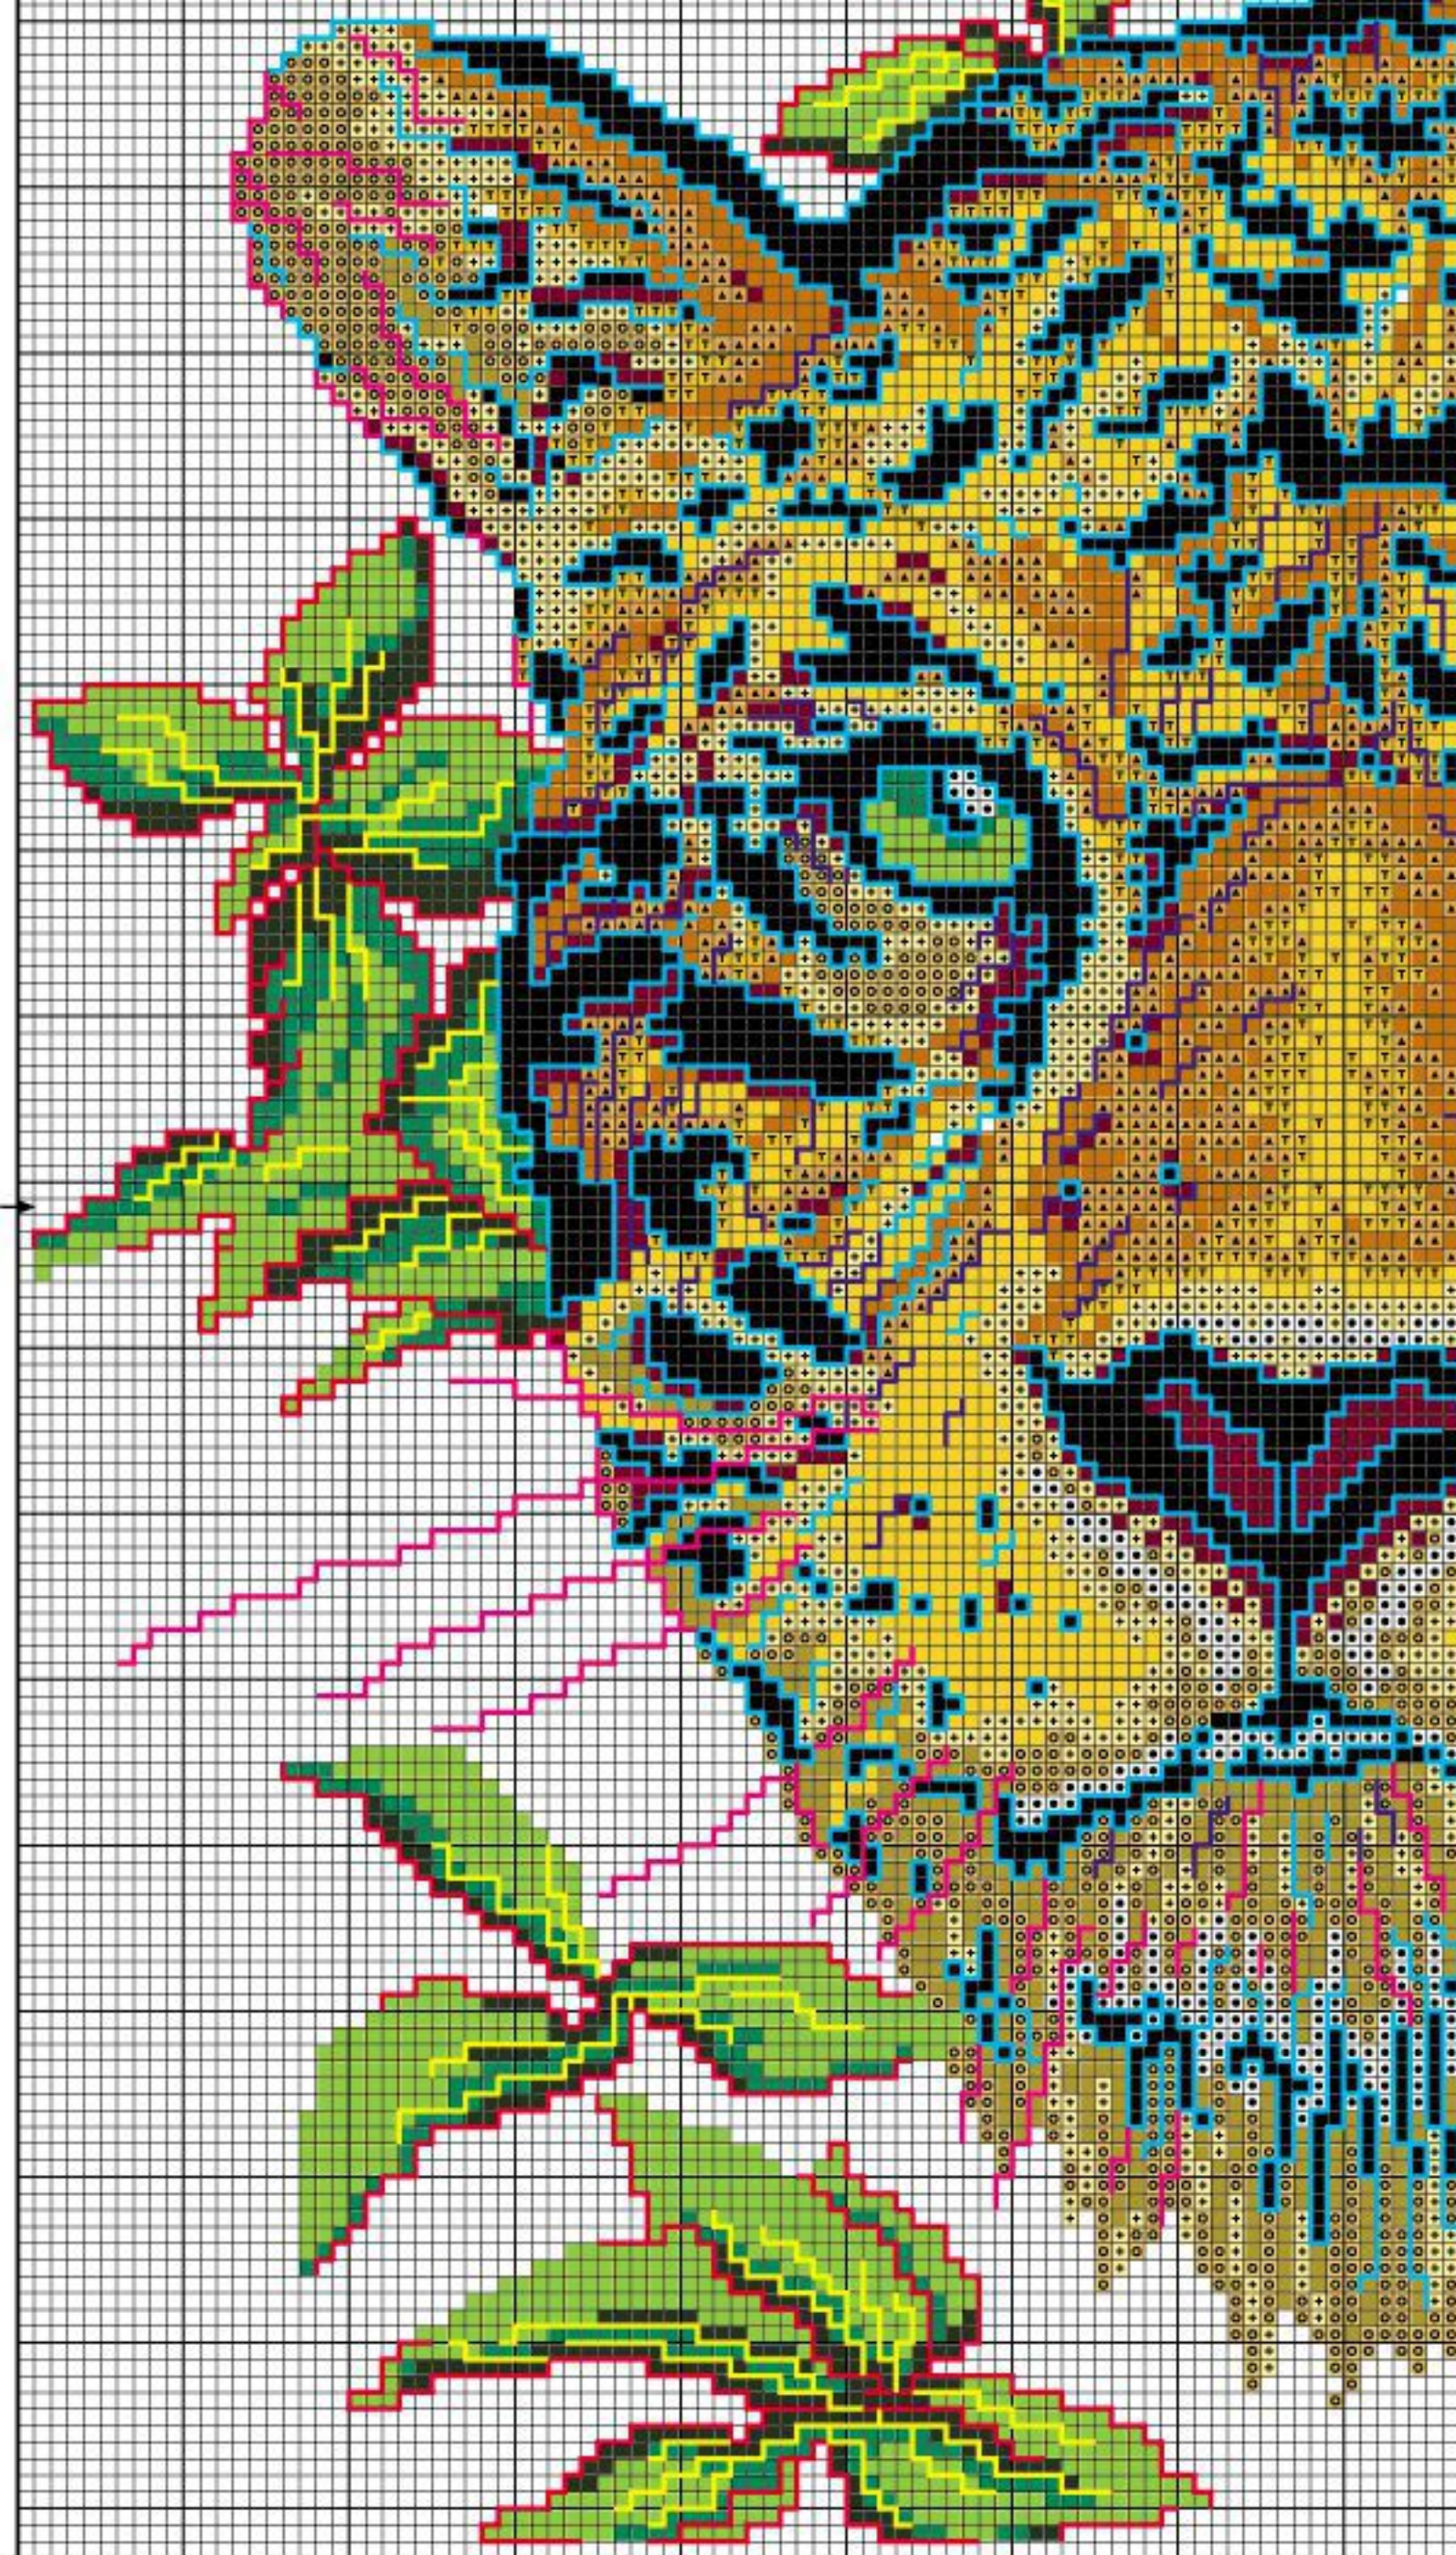

X	A	ANCHOR	DMC	MAXI	CORES
■	□	267	469	6810	verde-oliva
■	□	258	904	1326	verde-tropical
■	□	255	907	2550	verde-abacate
■	□	897	3857	1352	rubi
■	□	326	720	1326	mercúrio
▲	□	316	740	4160	cenoura-forte
■	□	303	742	4160	laranja
■	□	305	725	2970	mostarda-médio
■	□	300	745	3010	manteiga
■	□	852	3047	9420	lavanda-claro
■	□	903	3032	1855	prata-velha
●	□	1	white	1000	branco
■	□	403	310	4030	preto

X	A	ANCHOR	DMC	MAXI	CORES
■	∕	267	469	6810	verde-oliva
■	∕	258	904	1326	verde-tropical
■	∕	255	907	2550	verde-abacate
■	∕	897	3857	1352	rubi
■	∕	326	720	1326	mercúrio
▲	∕	316	740	4160	cenoura-forte
T	∕	303	742	4160	laranja
■	∕	305	725	2970	mostarda-médio
+	∕	300	745	3010	manteiga