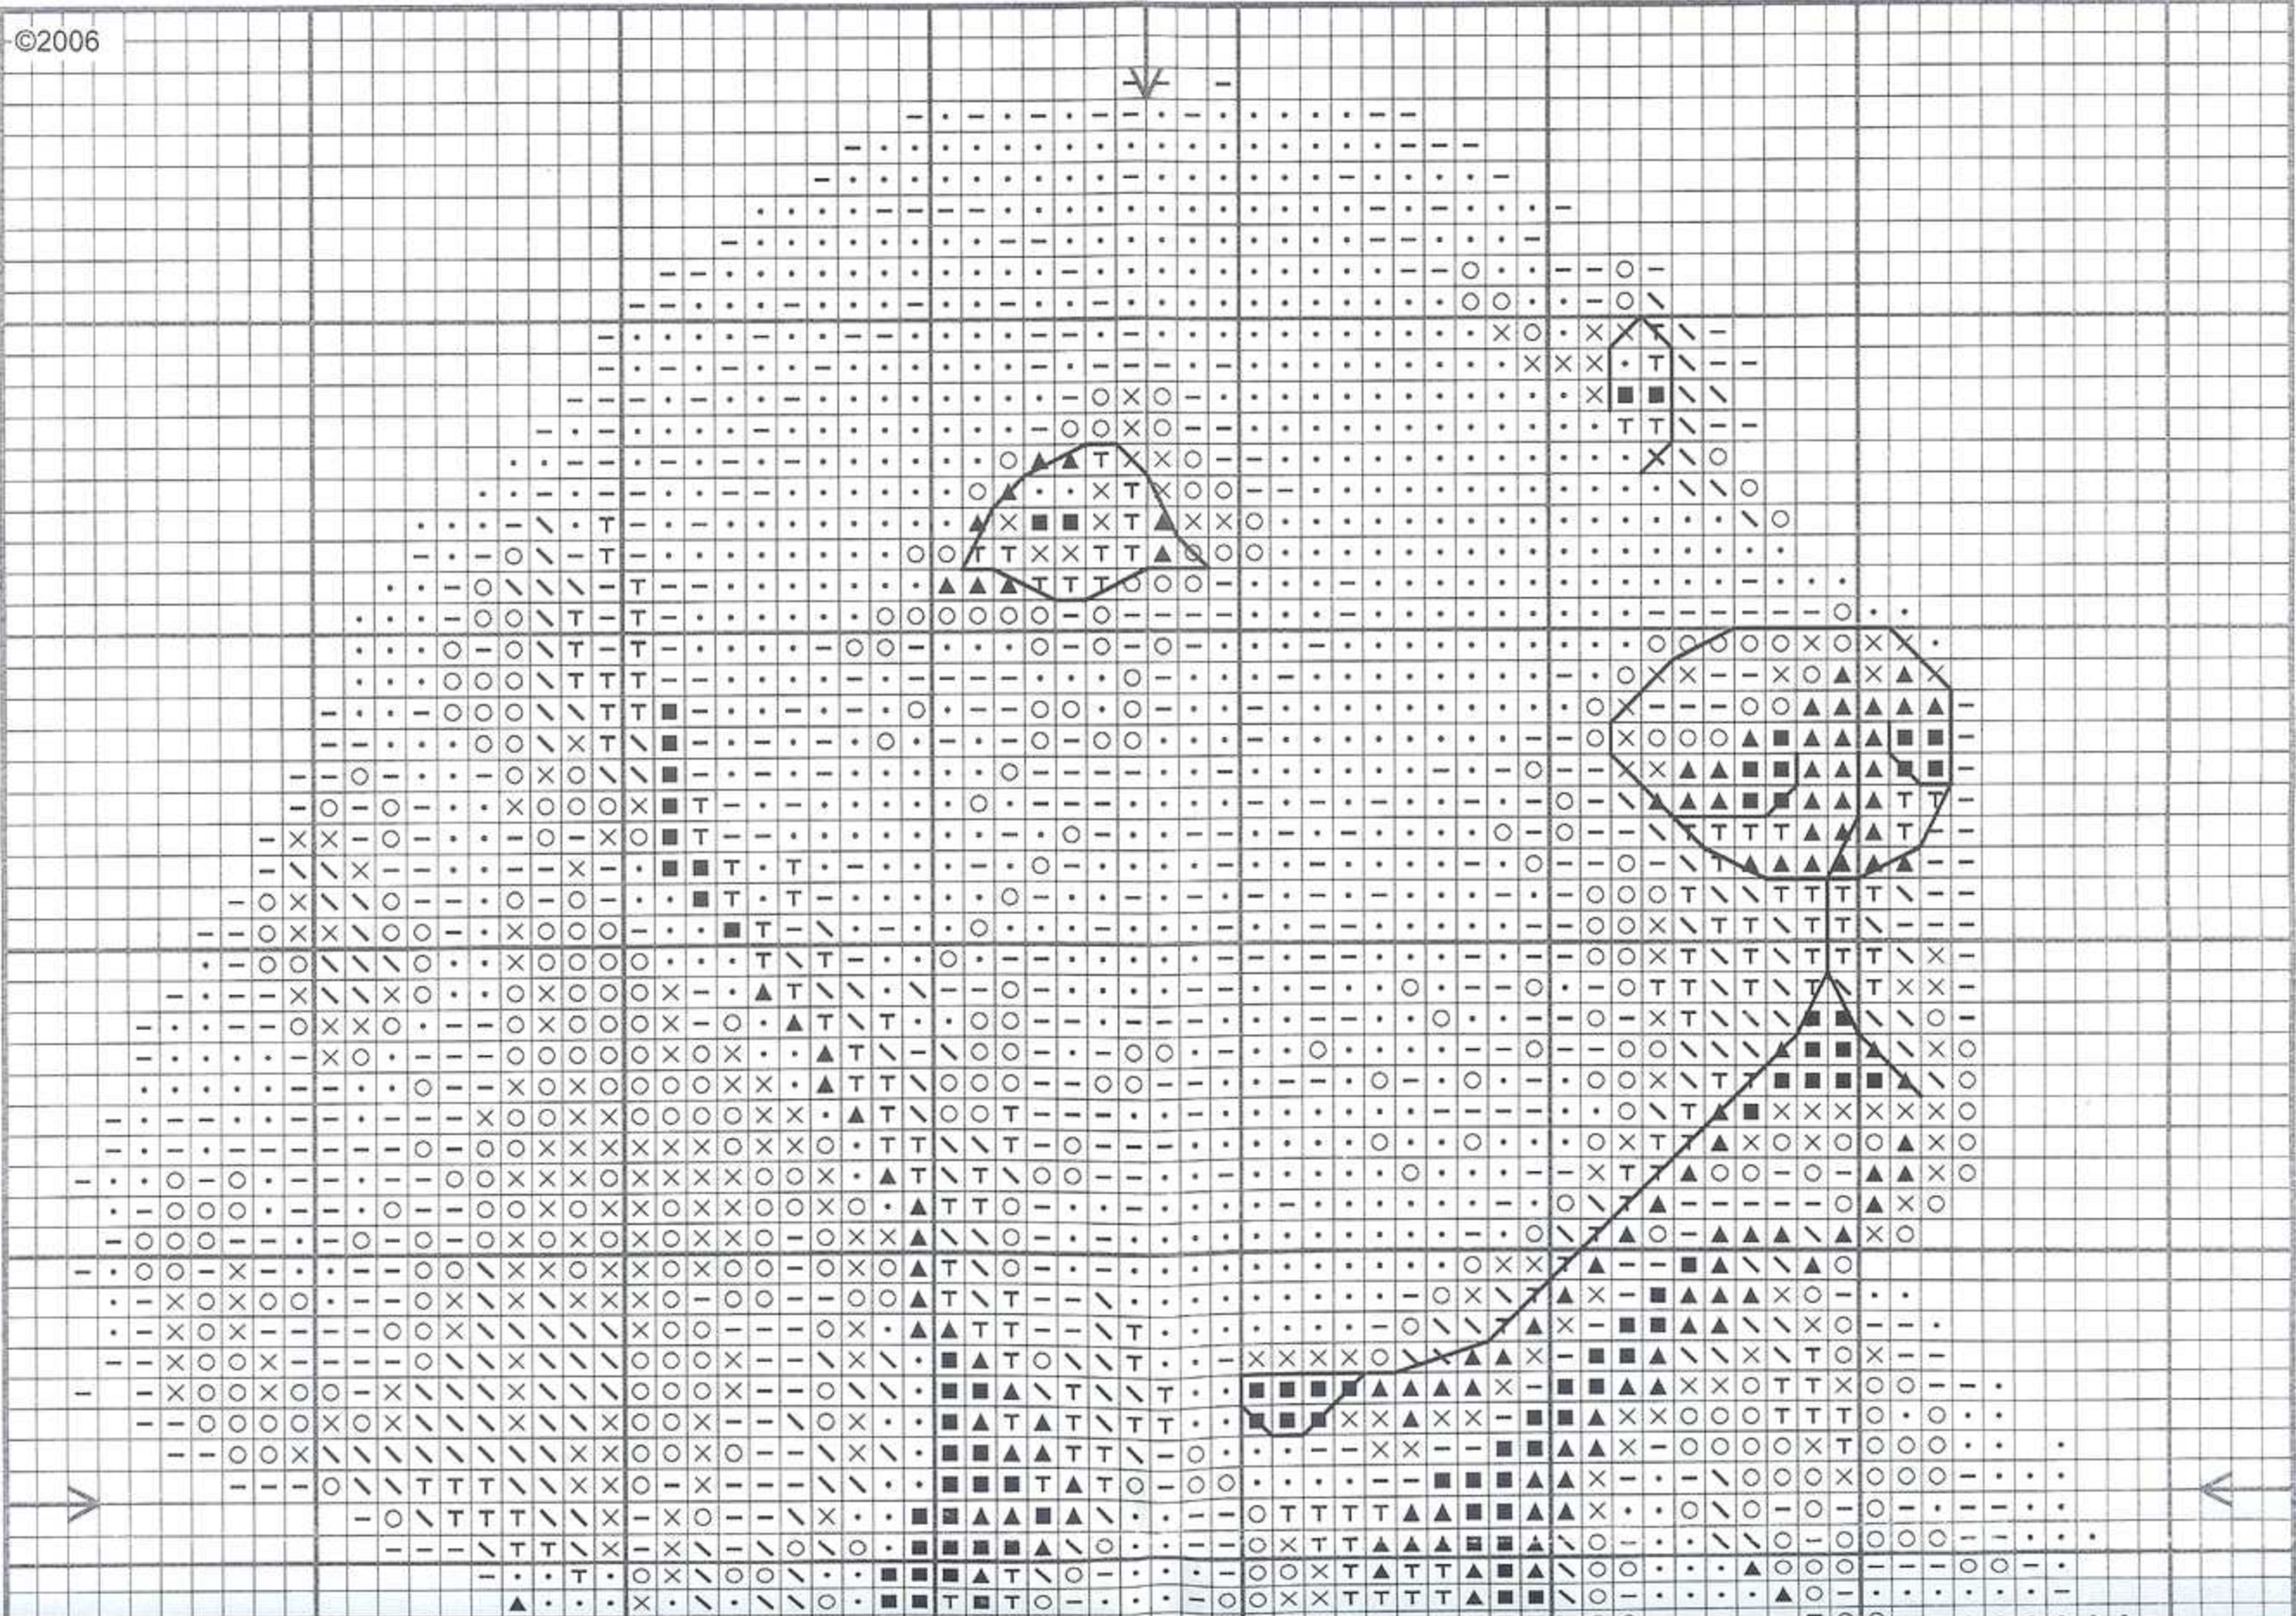

Golden Retriever

BK135

ART 117 DMC 6 Strand embroidery cotton/floss. Mouliné Spécial DMC

Cross Stitch - Point de Croix.

Use 2 strands - Utiliser 2 brins

- BLANC
- 310
- X 318
- ∖ 414
- 415
- 535
- ▲ 762
- ▲ 3799

Back Stitch - Point de Piqûre

Use 1 strand - Utiliser 1 brin