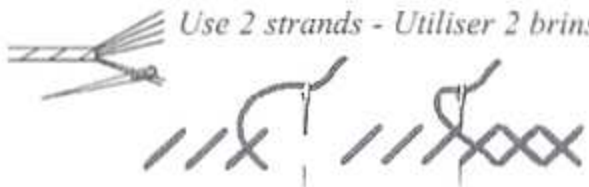

Golden Retriever

BK135

ART 117 DMC 6 Strand embroidery cotton/floss. Mouliné Spécial DMC

Cross Stitch - Point de Croix.

Use 2 strands - Utiliser 2 brins

- BLANC
- 310
- X 318
- ∖ 414
- 415
- 535
- ▲ 762
- ▲ 3799

Back Stitch - Point de Piqûre

Use 1 strand - Utiliser 1 brin