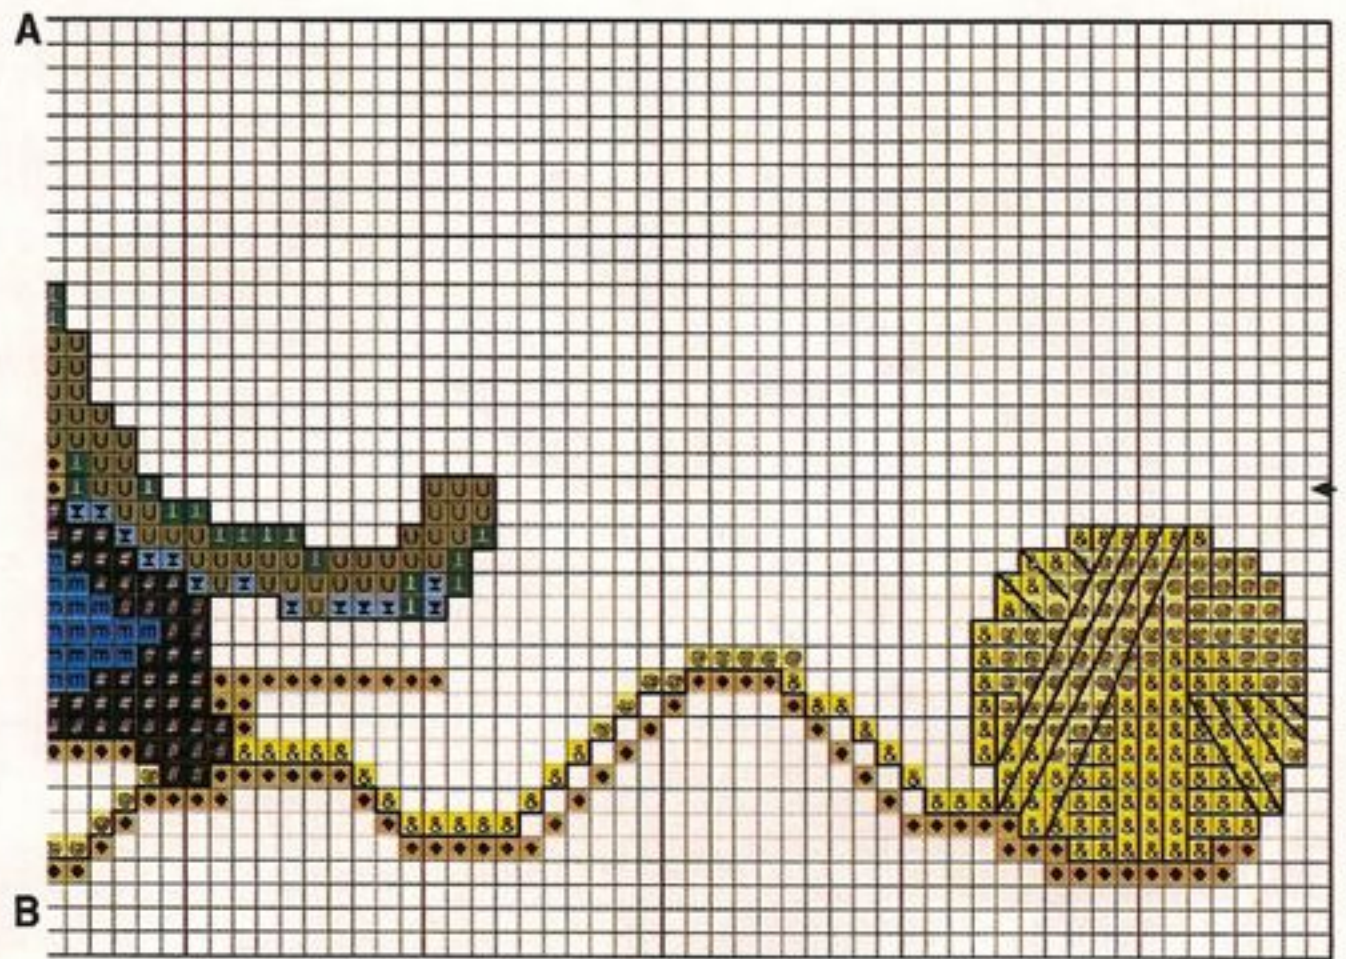

2

Medida em pontos:
174 Larg. X 38 Alt.

MAXI MOULINÉ

Cor:	Nova Cor	Ponto Cruz	Ponto Atrás
1000	100	★	
2035	320	■	
1144	536	✕	
1142	545	⊖	—
1150	557	■	
2890	143	&	
3861	109	@	
2310	930	●	
5130	908	■	
2380	735	■	
3860	720	■	
1891	874	H	
1035	938	L	
3630	870	■	
9046	232	■	
4030	900		—

Unir A/A e B/B
para obter
o motivo completo

Dica

Estes motivos combinam com todo o enxoval da casa ou mesmo com o do bebê. Existem peças prontas no mercado, com faixas para bordar em étamine, compatíveis com o tamanho deles. A experiência vale muitos elogios. Pode acreditar!