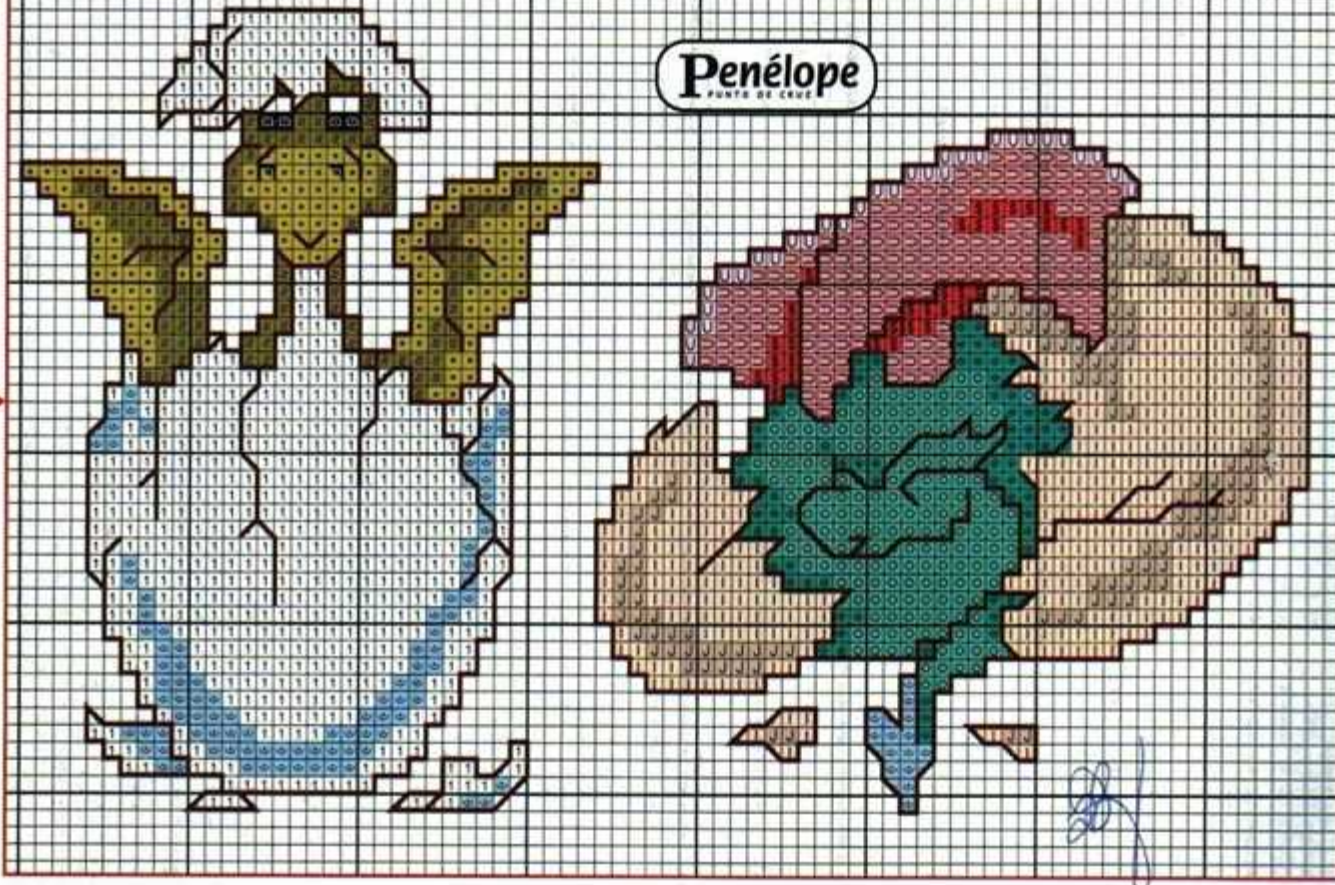

Penélope

PUNTO DE CRUZ

Anchor

9046

1098

271

403

24

40

108

111

blanc

129

128

298

187

186

203

209

278

281

891

275

403

Penélope

PUNTO DE CRUZ