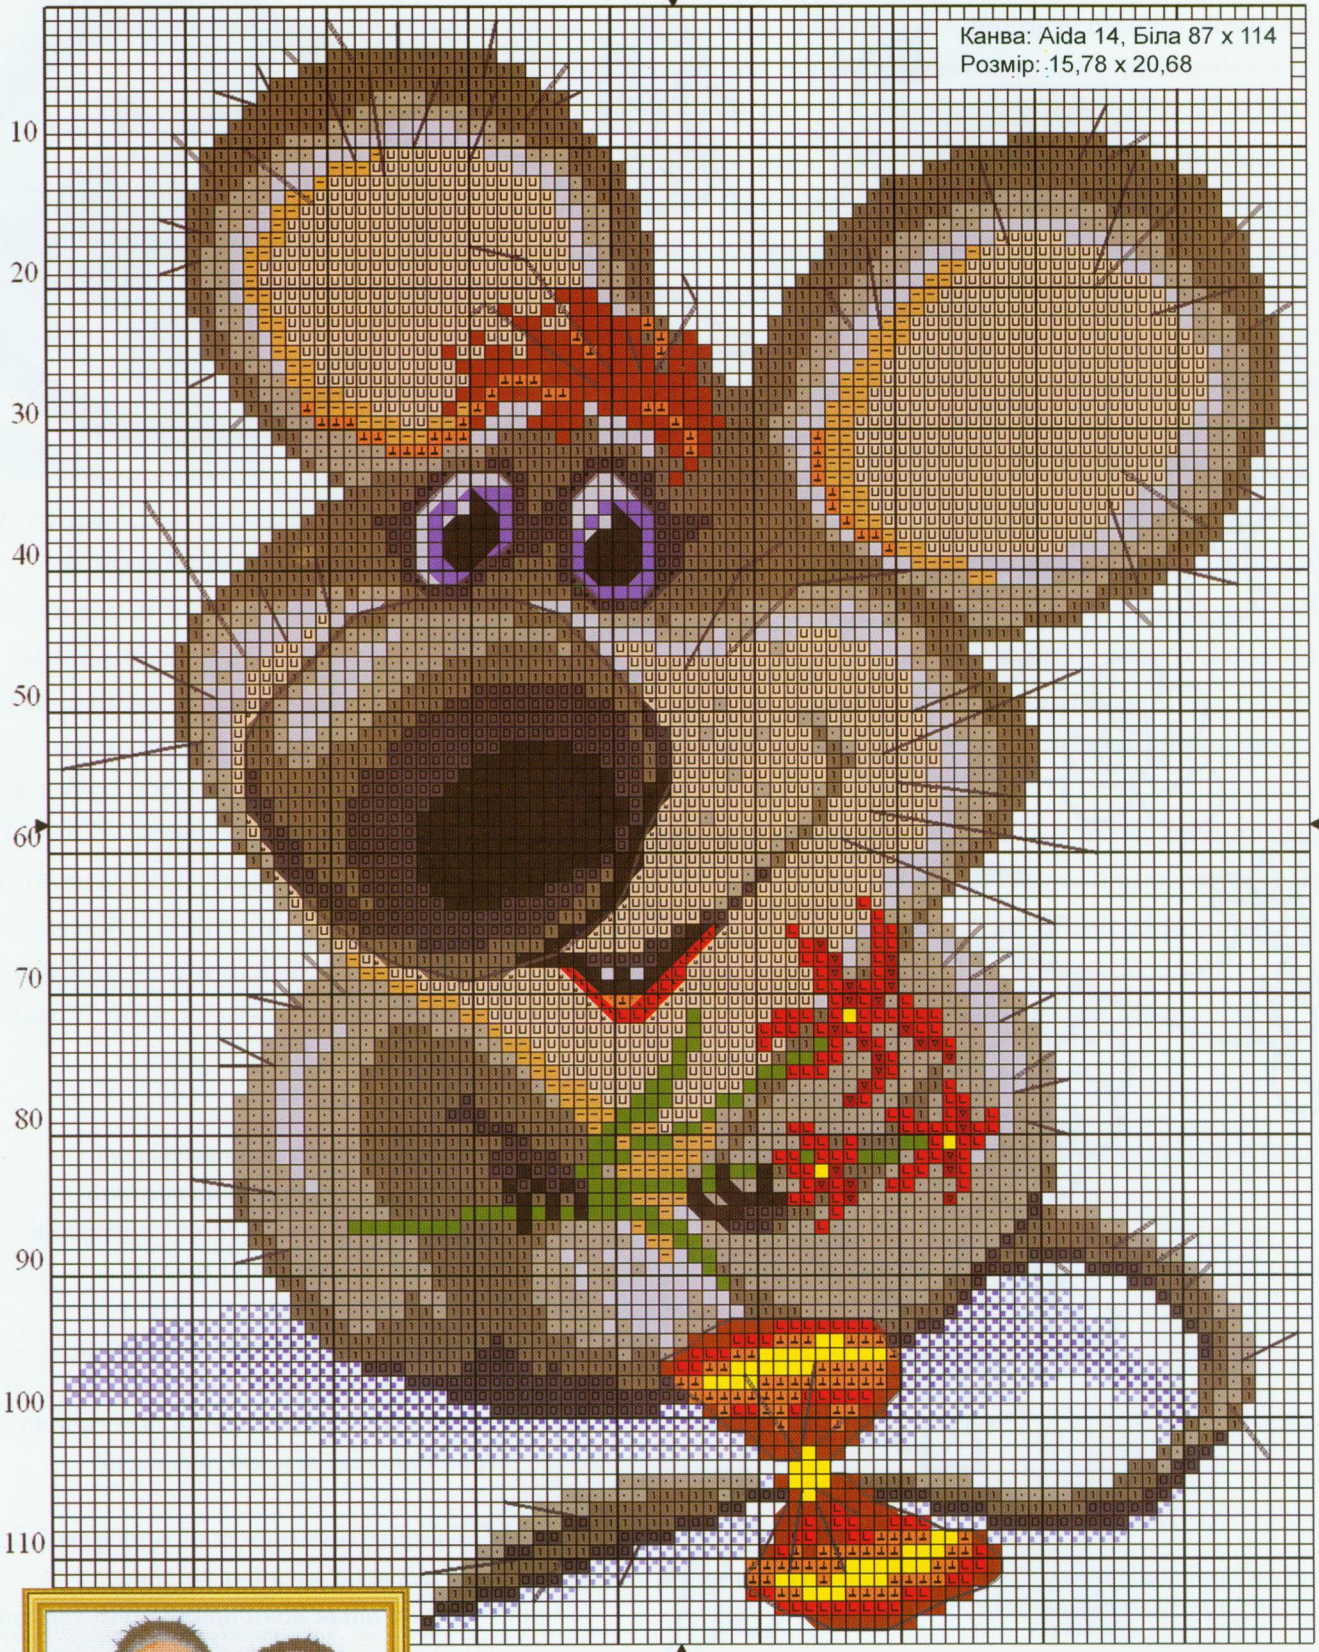

10 20 30 40 50 60 70 80

Канва: Аїда 14, Біла 87 x 114
Розмір: 15,78 x 20,68

DMC	DMC	DMC	DMC
902	3371	744	334
987	415	402	3799
3064	318	666	3774
798	553	400	