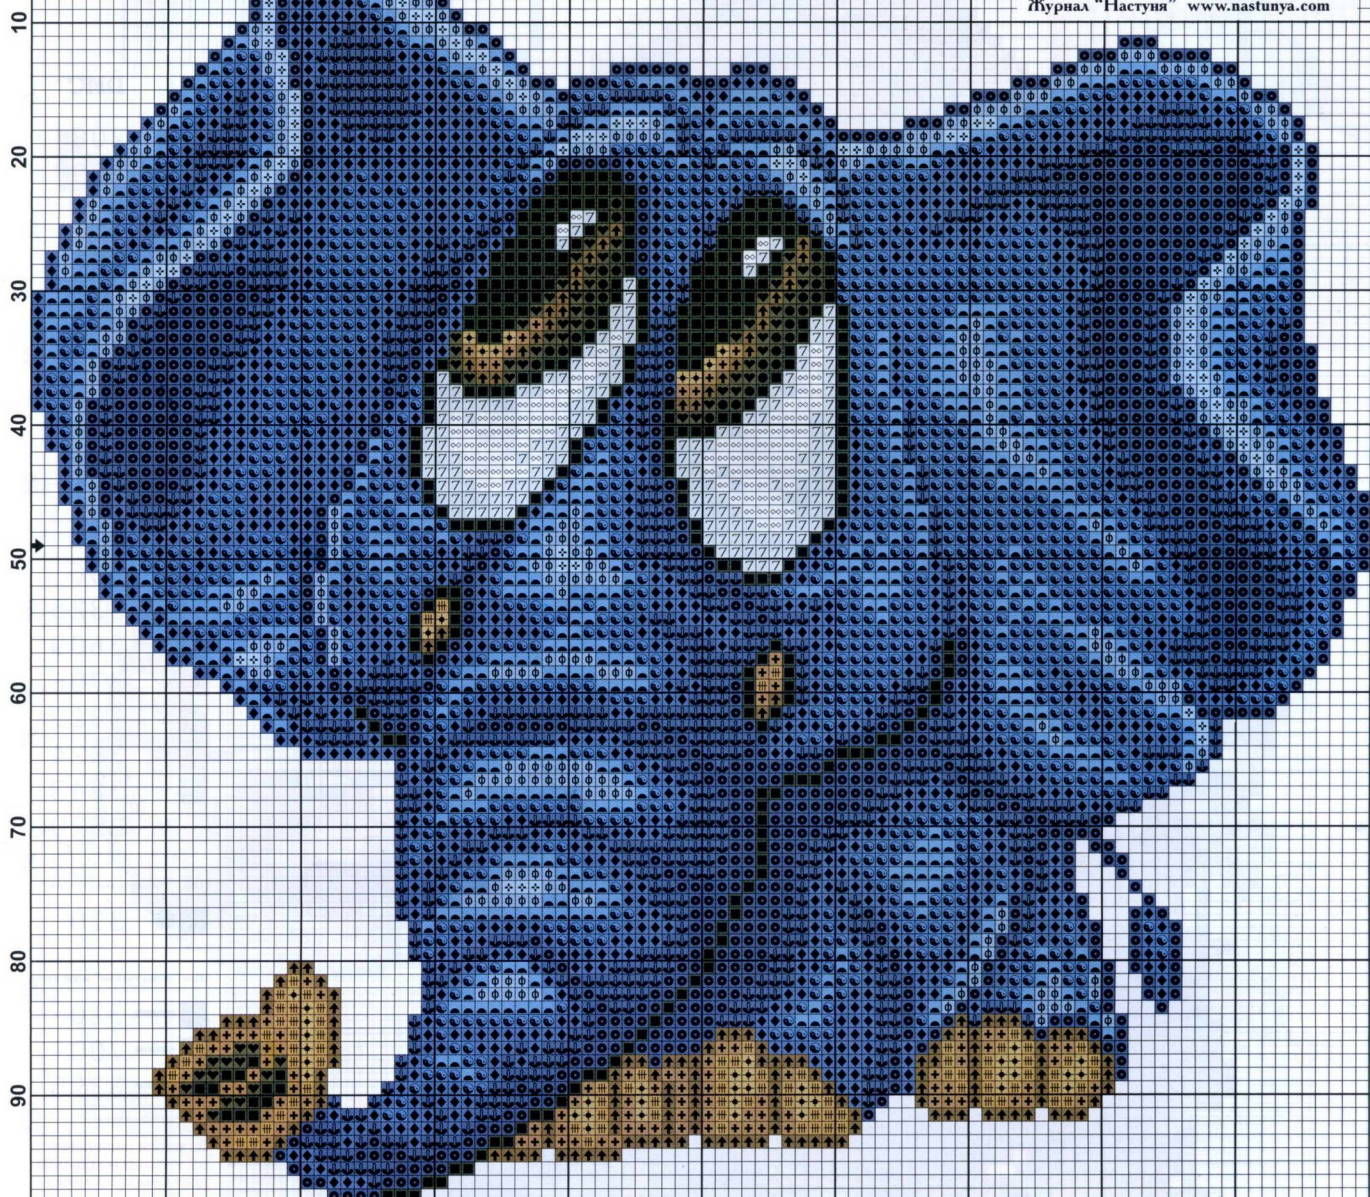

Канва: Aida 14, Біла, 100 x 94

Розмір: 18,14 x 17,05 см

Увага! Купуючи канву, враховуйте запас під рамку

Журнал "Настуня" www.nastunya.com

DMC	DMC	DMC	DMC	DMC	DMC
310	797	809	921	3371	3865
400	798	820	938	3756	
796	800	826	977	3853	

За умови вишивання в 2 нитки всіх кольорів достатньо по 1 мотку.