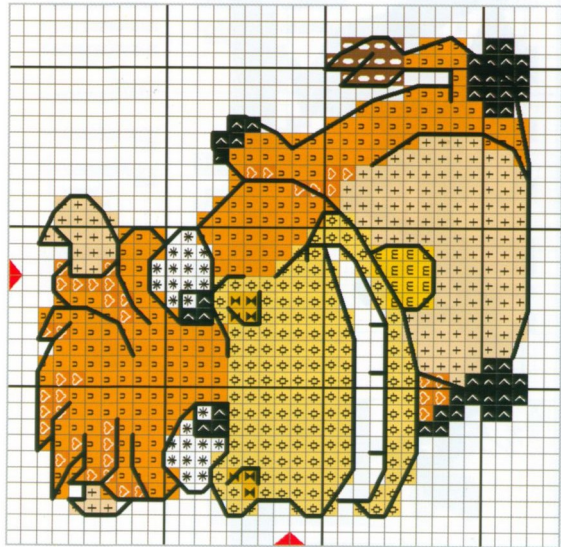

全

Cloth Count : 14count 全10|E  
 Design Area : 34x35stitch(7x7cm)  
 (16x16cm)

Color	DMC	Anchor	Yeidam
	744	301	Y123
	782	308	Y762
	783	307	Y761
	829	906	Y736
	973	290	Y131
	3820	306	Y783
Back stitch			
	310	403	black

Color	DMC	Anchor	Yeidam
	white	2	white
	310	403	black
	739	366	Y872