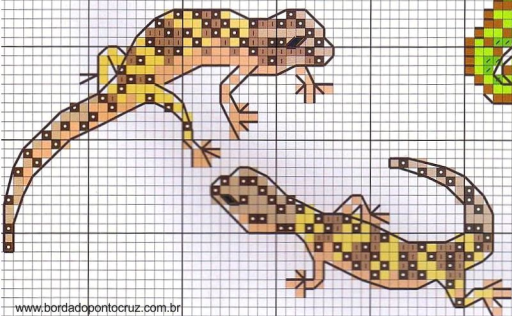

GREEN IGUANA (right)

3078	3753	Backstitch:	3371
165	3861		
907	838		
906	437		
3756			

**BEARDED DRAGON (above)**

3770	Backstitch:	3371
945		
402		
3776		
838		

**LEOPARD GECKOS (below)**

3713	Backstitch:	3371
453		
677		
3861		
779		
838		

**YEMENI CHAMELEON (above)**

165
907
906
301
369
543
801
437

Backstitch:
— 3371