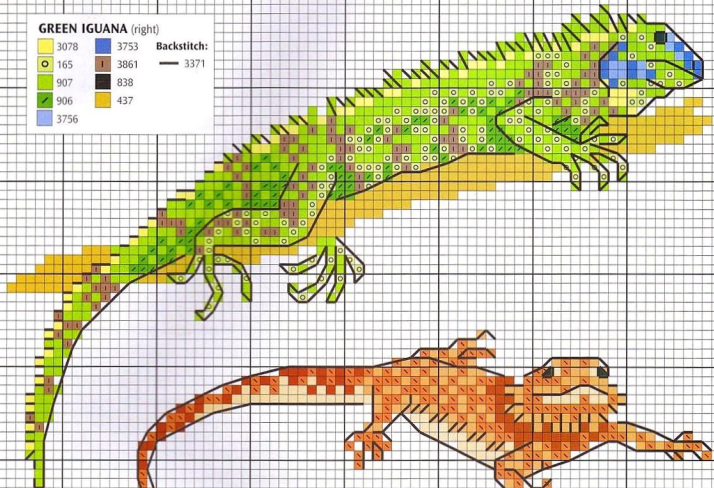

GREEN IGUANA (right)

3078	3753	Backstitch:	3371
165	3861		
907	838		
906	437		
3756			

**BEARDED DRAGON (above)**

3770	Backstitch:	3371
945		
402		
3776		
838		

**LEOPARD GECKOS (below)**

3713	Backstitch:	3371
453		
677		
3861		
779		
838		

**YEMENI CHAMELEON (above)**

165
907
906
301
369
543
801
437

Backstitch:
— 3371