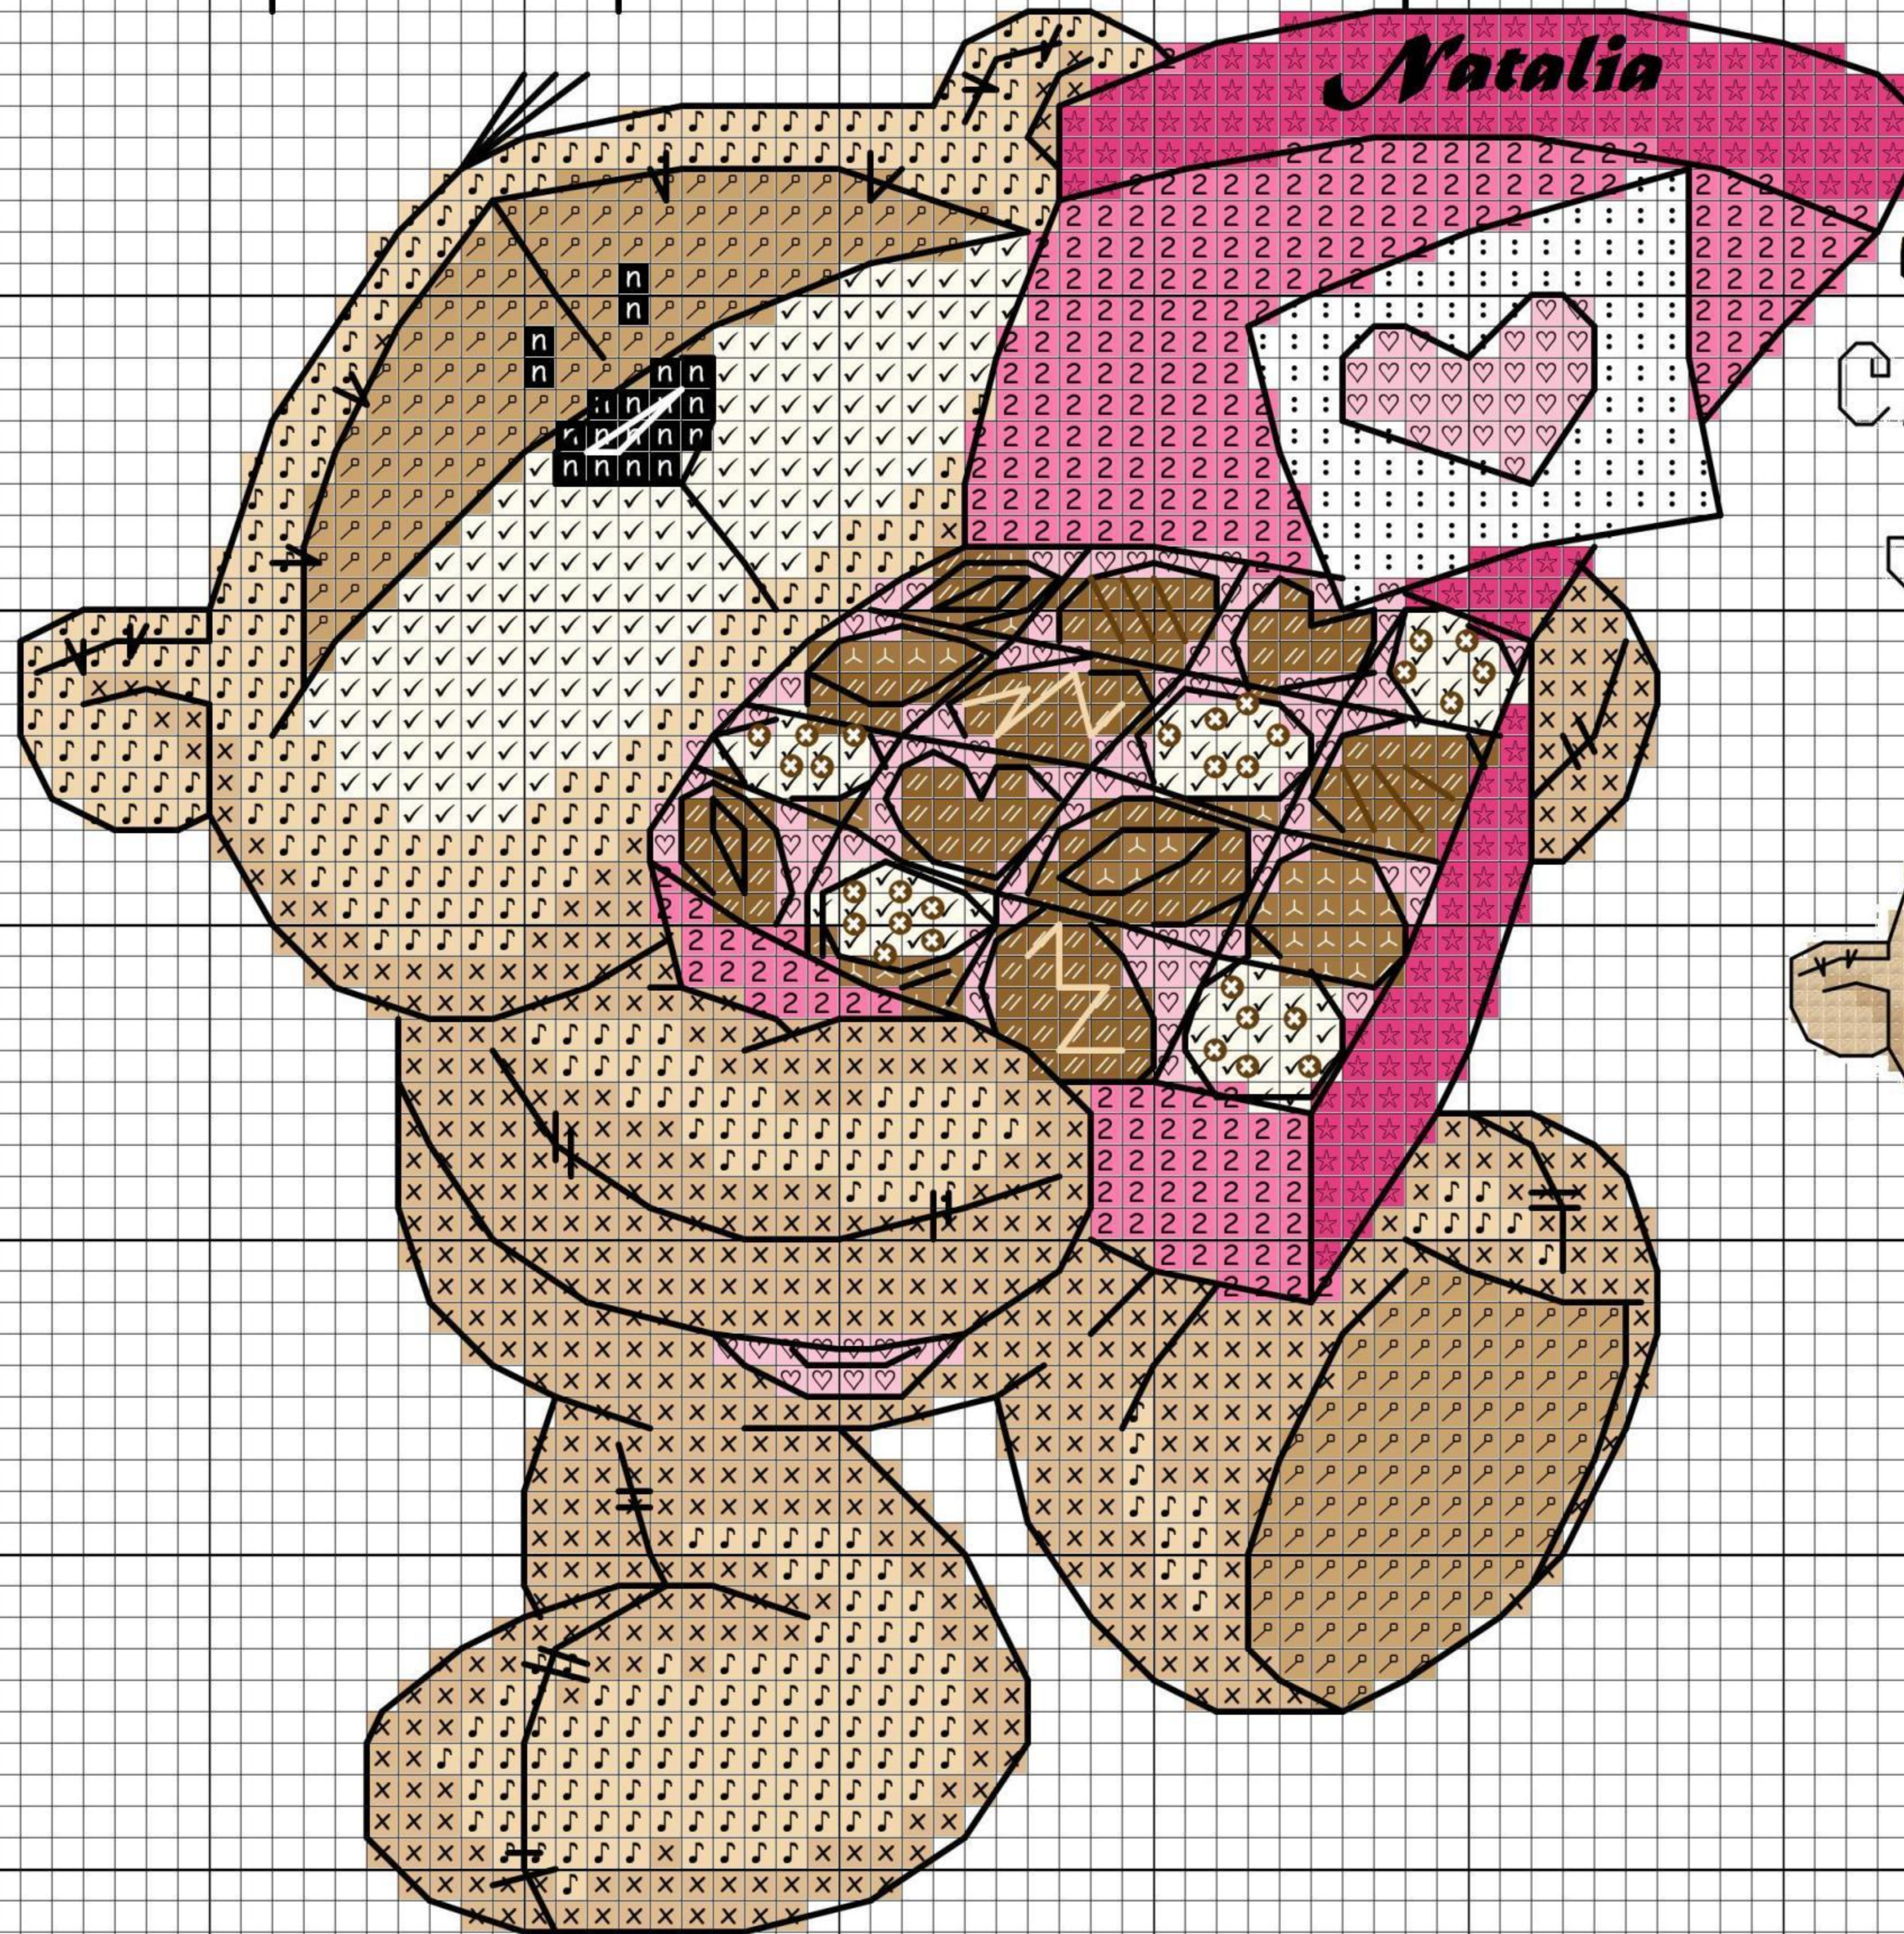

Сладкая Жизнь

фигуры не портятся!

- Legend:
- 1 DMC-310
 - 2 DMC-White
 - 3 DMC-3689
 - 4 DMC-3806
 - 5 DMC-3804
 - 6 DMC-712
 - 7 DMC-739
 - 8 DMC-738
 - 9 DMC-437
 - 10 DMC-435
 - 11 DMC-434
- Backstitches:
- 12 DMC-310
 - 13 DMC-White
 - 14 DMC-739
 - 15 DMC-801
- French Knots:
- 16 DMC-310
 - 17 DMC-801

Natalia

Сладкая Жизнь

фигуры не портятся!