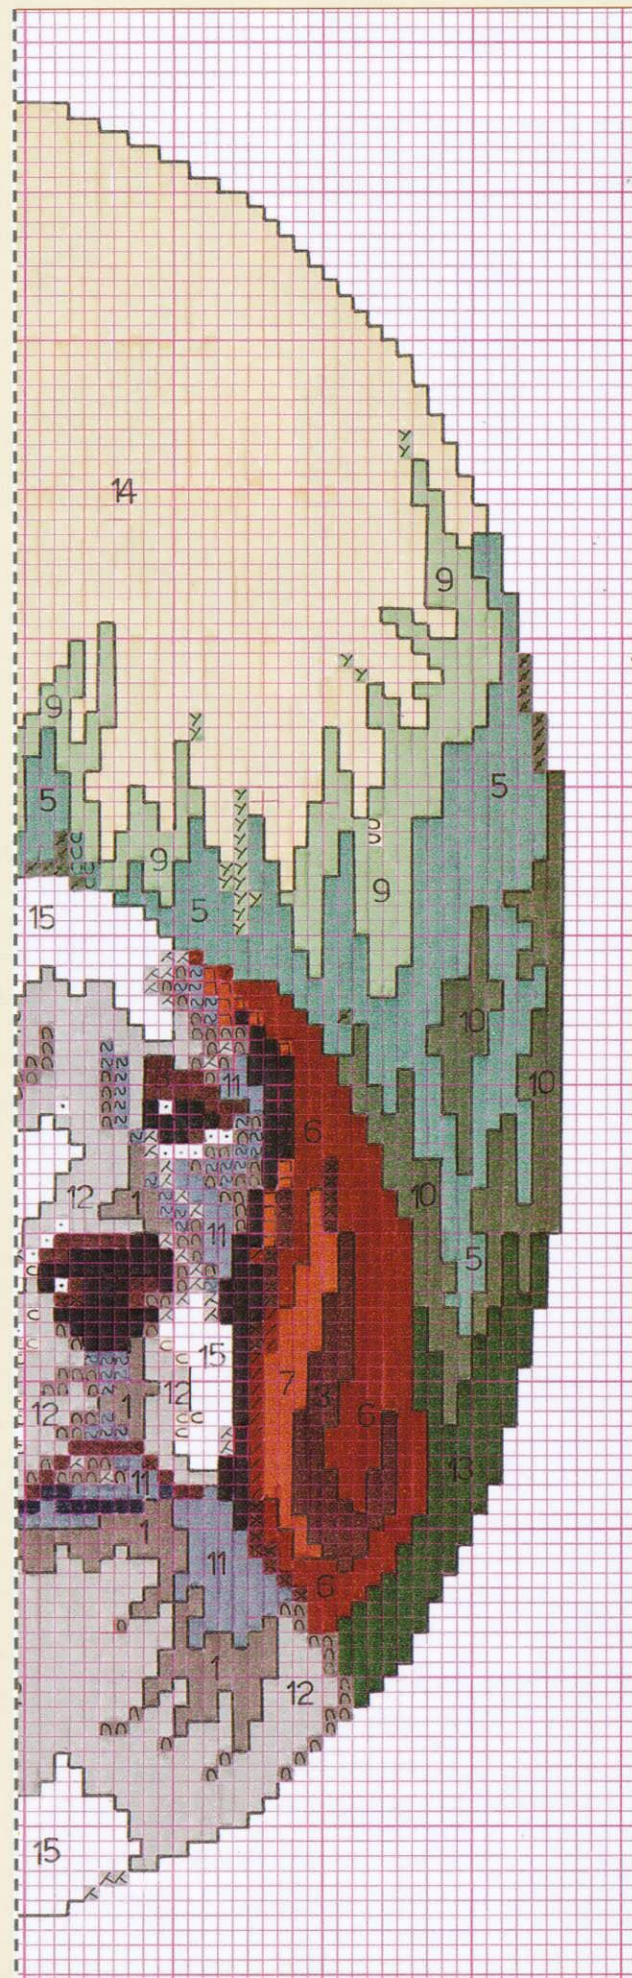

Il cuscino quadrato è realizzato su canovaccio Penelope antica (39 fori ogni 10 cm) con lana Colbert DMC e l'ingombro del ricamo è di cm 37x37.

Legenda

e 1	7275
e 2	nero
e 3	7419
e 4	7739
e 5	7335
e 6	7479
e 7	7845
e 8	7713
e 9	7704
e 10	7701
e 11	7622
e 12	7282
e 13	7429
e 14	écru
e 15	bianco

[www.bordadopontocruz.com.br](http://www.bordadopontocruz.com.br)