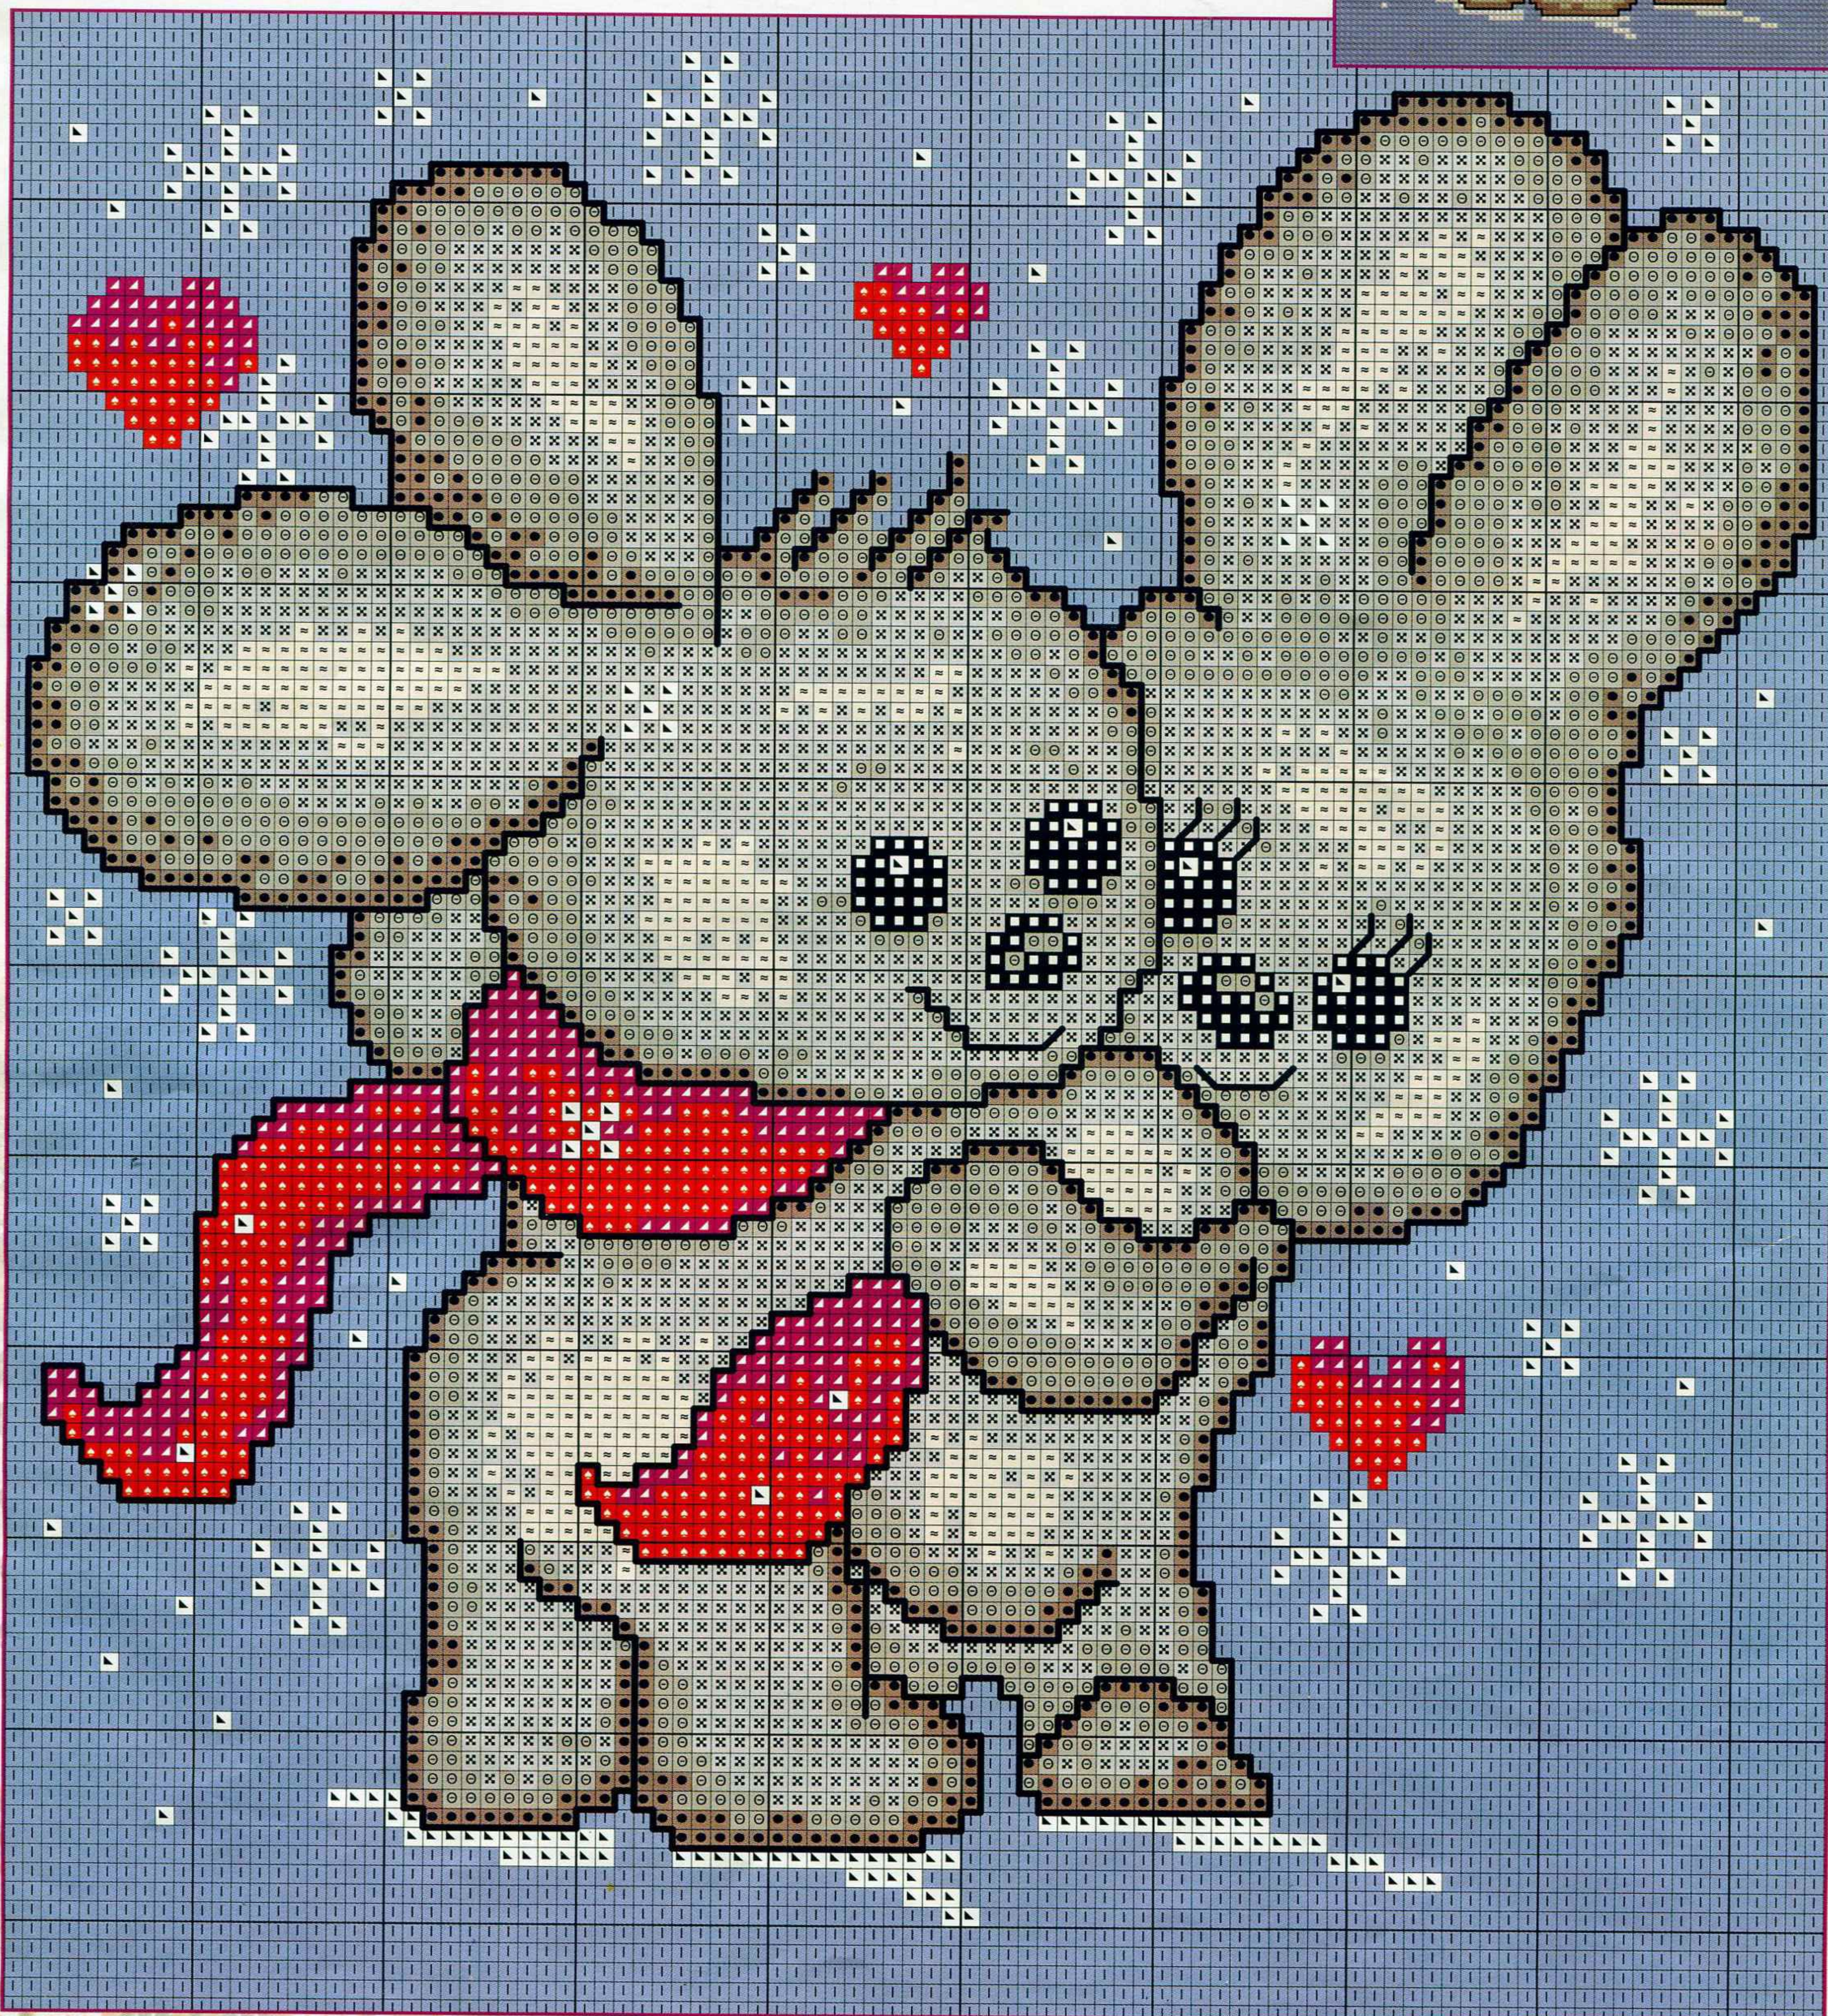

www.bordadopontocruz.com.br

DMC/MADEIRA	⊗ 415/1802/2640 cm	≈ 225/0814/588 cm	♠ 606/0209/462 cm	● 414/1801/896 cm
⊙ 318/1802/1763 cm	◻ 310/2400/2900 cm	▮ 3755/1013/5882 cm	♣ 5200/2401/423 cm	◼ 304/0511/384 cm