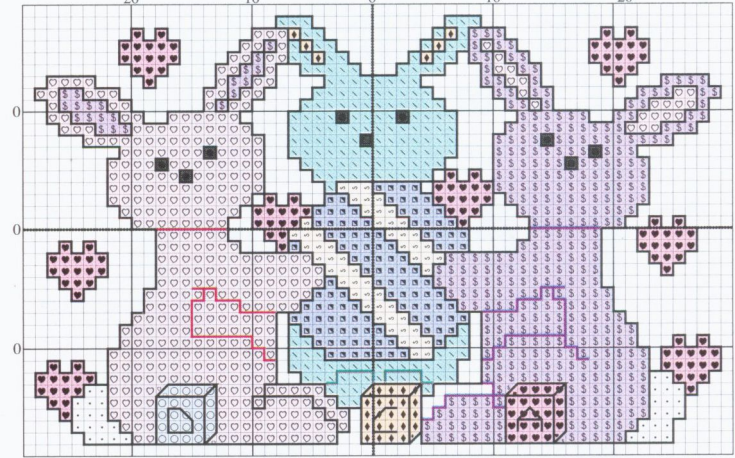

20 10 0 10 20

KEY

BUNNIES

DMC Anchor Madeira Symbols Colours

● Cross stitch in two strands

white	1	white		•	•	white
310	403	black		●	●	black
340	118	0902		\$	\$	light mauve
604	55	0614		♡	♡	light pink
809	145	0907		○	○	light blue
826	146	1012		■	■	dark blue
959	186	1113		\	\	light turquoise
3341	328	0302		◆	◆	dark peach
3805	57	0611		♥	♥	medium pink
3824	9575	2503		∞	∞	light peach

● Backstitch in one strand

333	119	0903			dark mauve
413	401	1713			grey
602	039	0702			dark pink
958	188	1114			dark turquoise

● **Stitch count** - 36 high x 58 wide

● **Design area** - 14-count (28-count) – 6.4x10.3cm (2¹/₂x2³/₄in)

● **Fabric size** - 14-count (28-count) – 16x17cm (6²/₄x6³/₄in)