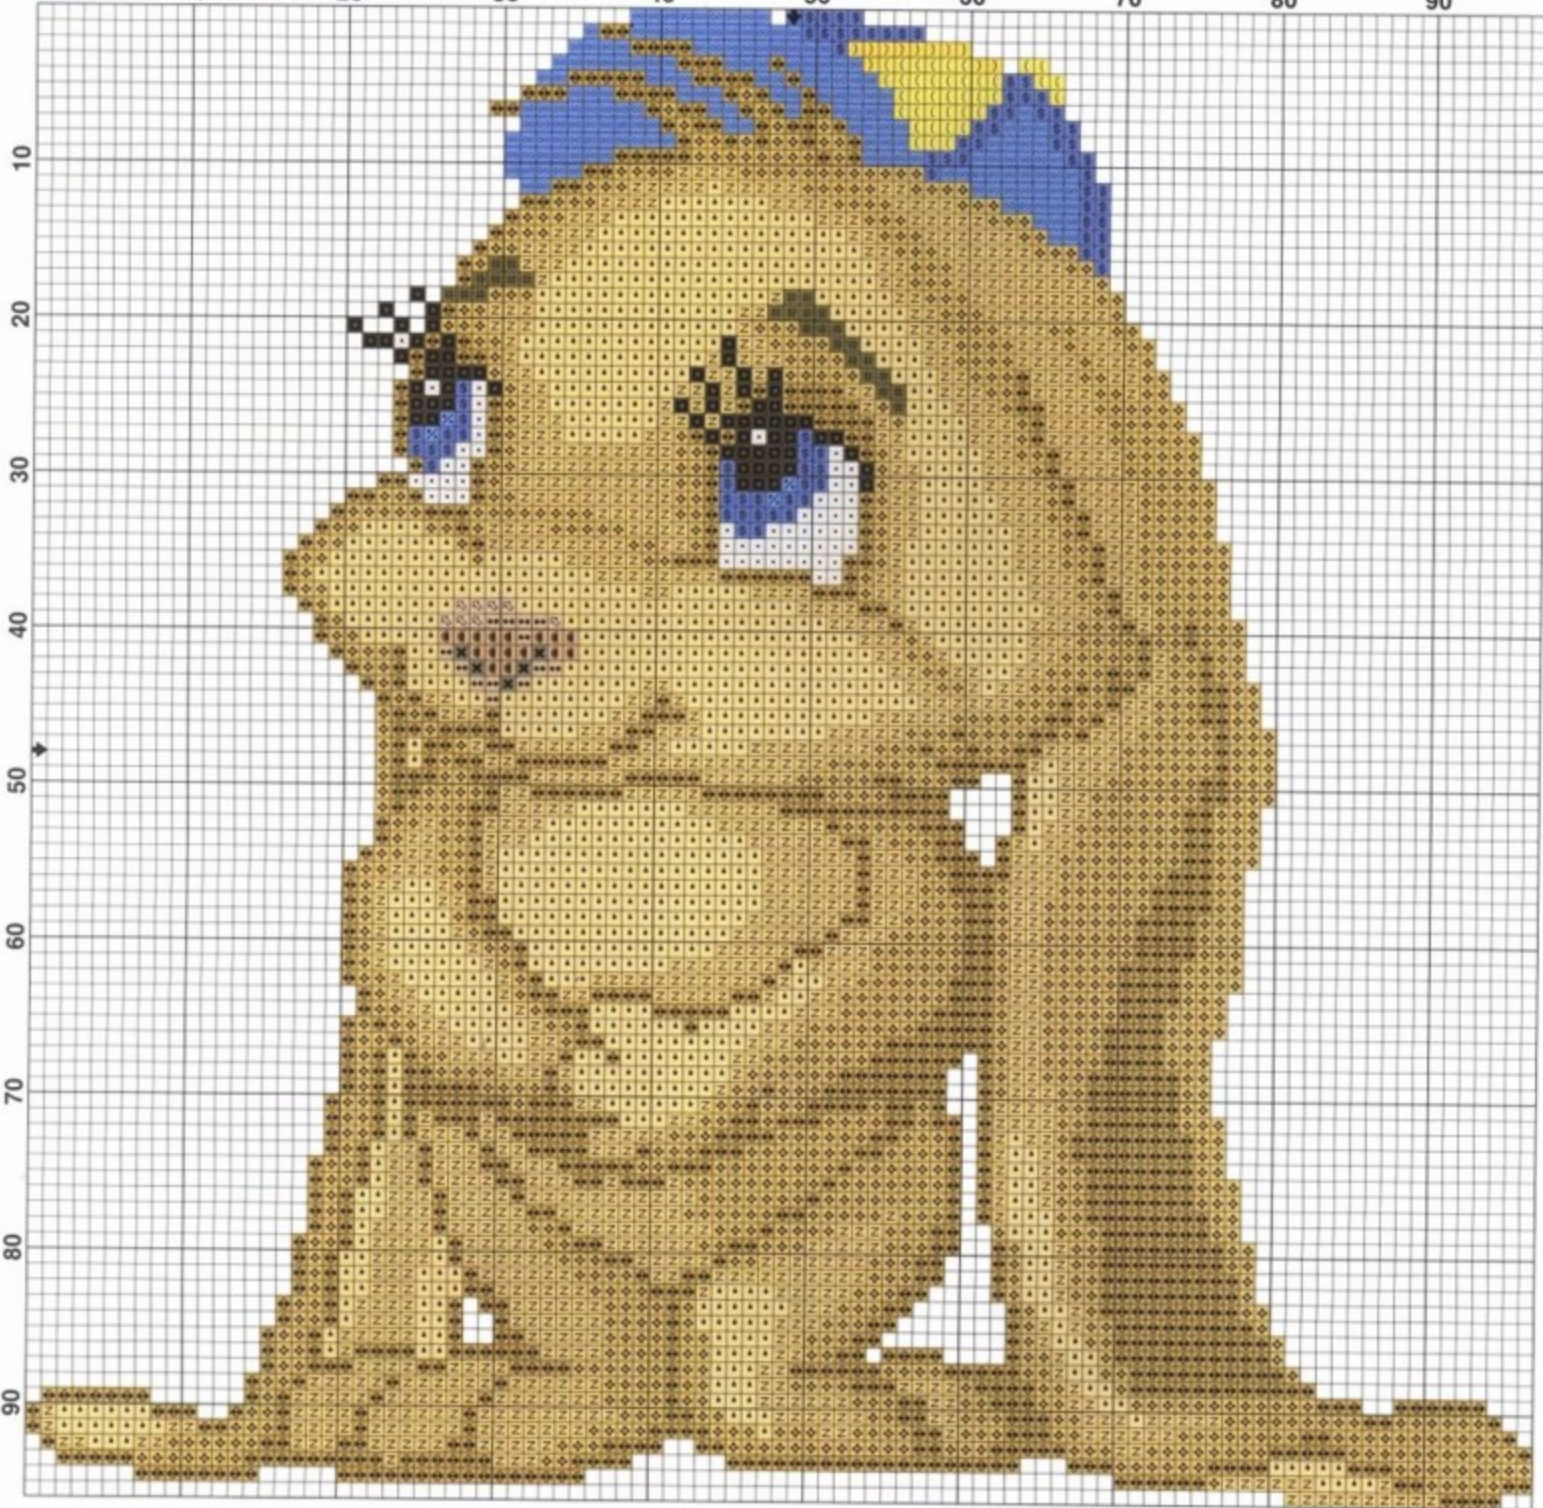

10

20

30

40

50

60

70

80

90

Канва: Аida 14, Біла, 97 x 96

Розмір: 17,6 x 17,42см

Увага! Купуючи нитку, зробіть запас під рамку

DMC

DMC

- 2
- (289
-) 291
- 311
- Z 313
- 337
- 393
- 403
- 410
- 433

- 868
- 882
- 1001
- 1002
- 1088
- 1089

За умови вишивання
в 2 нитки, всіх кольорів
достатньо по 1 мотку (8 м.)