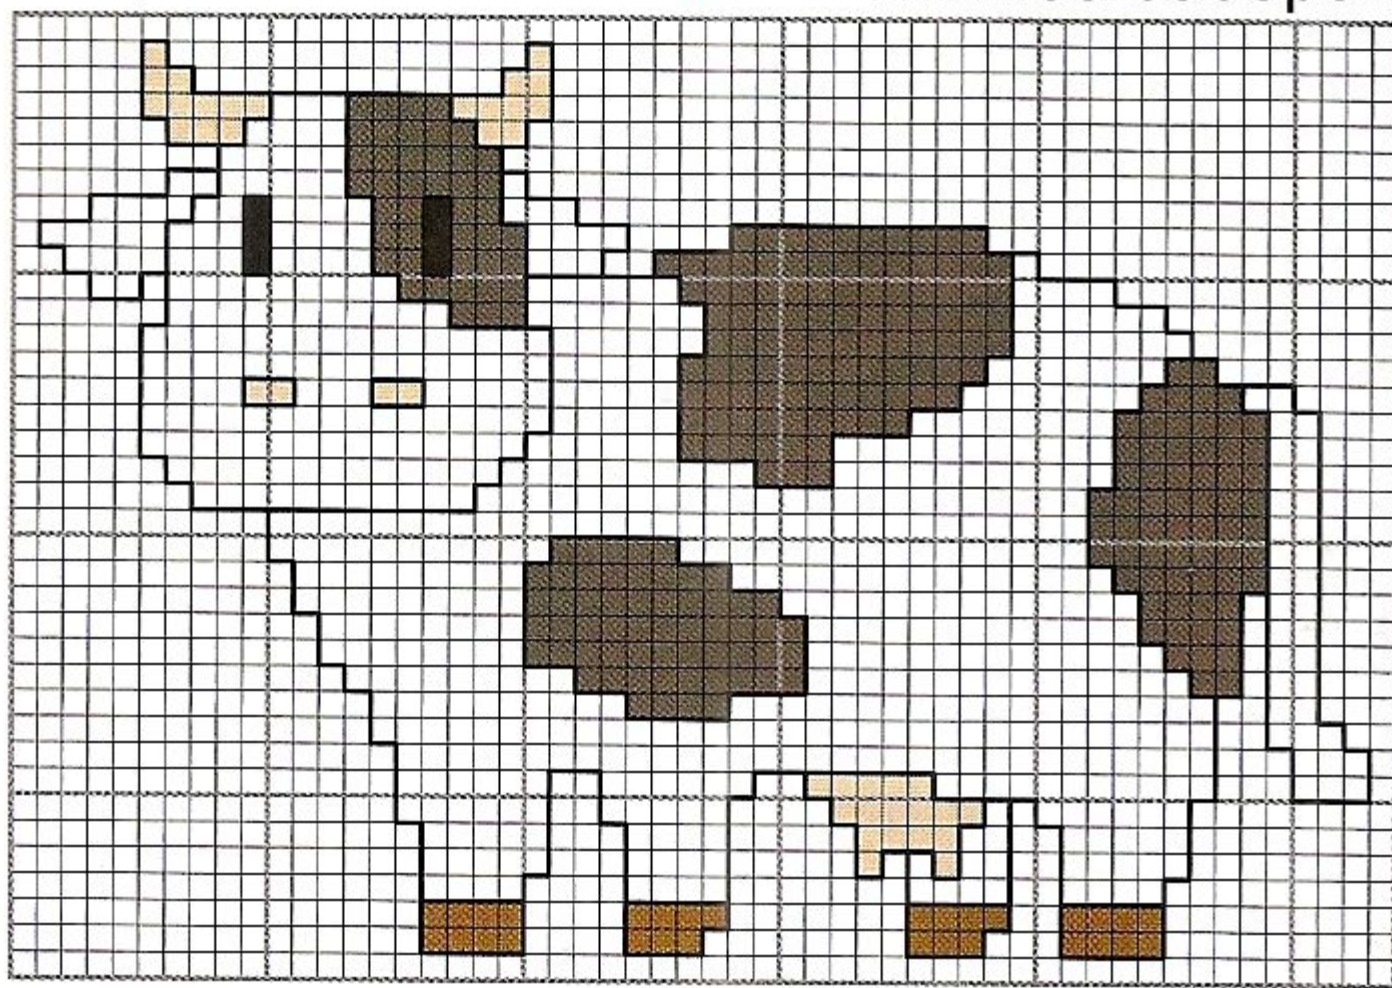

52 x 35 pontos

www.bordadopontocruz.com.br

Vaquinha 1

Anchor	DMC
	1 5200
	361 738
	365 435
	400 535
	403 310
-	403 310

Vaquinha 2

Anchor	DMC
	1 5200
	6 353
	361 738
	365 435
	387 ecru
	403 310
	9046 321
-	403 310

29 x 28 pontos

49 x 27 pontos

24 x 29 pontos

Vaquinha 5

Anchor	DMC
	1 5200
	6 353
	365 435
	387 ecru
	400 535
	403 310
-	403 310

Vaquinha 3

Anchor	DMC
	1 5200
	6 353
	128 3841
	130 809
	365 435
	367 437
	400 535
	403 310
-	403 310
	9159 828

36 x 33 pontos

Vaquinha 4

Anchor	DMC
	6 353
	227 701
	361 738
	365 435
	387 ecru
	403 310
	9046 321
-	403 310