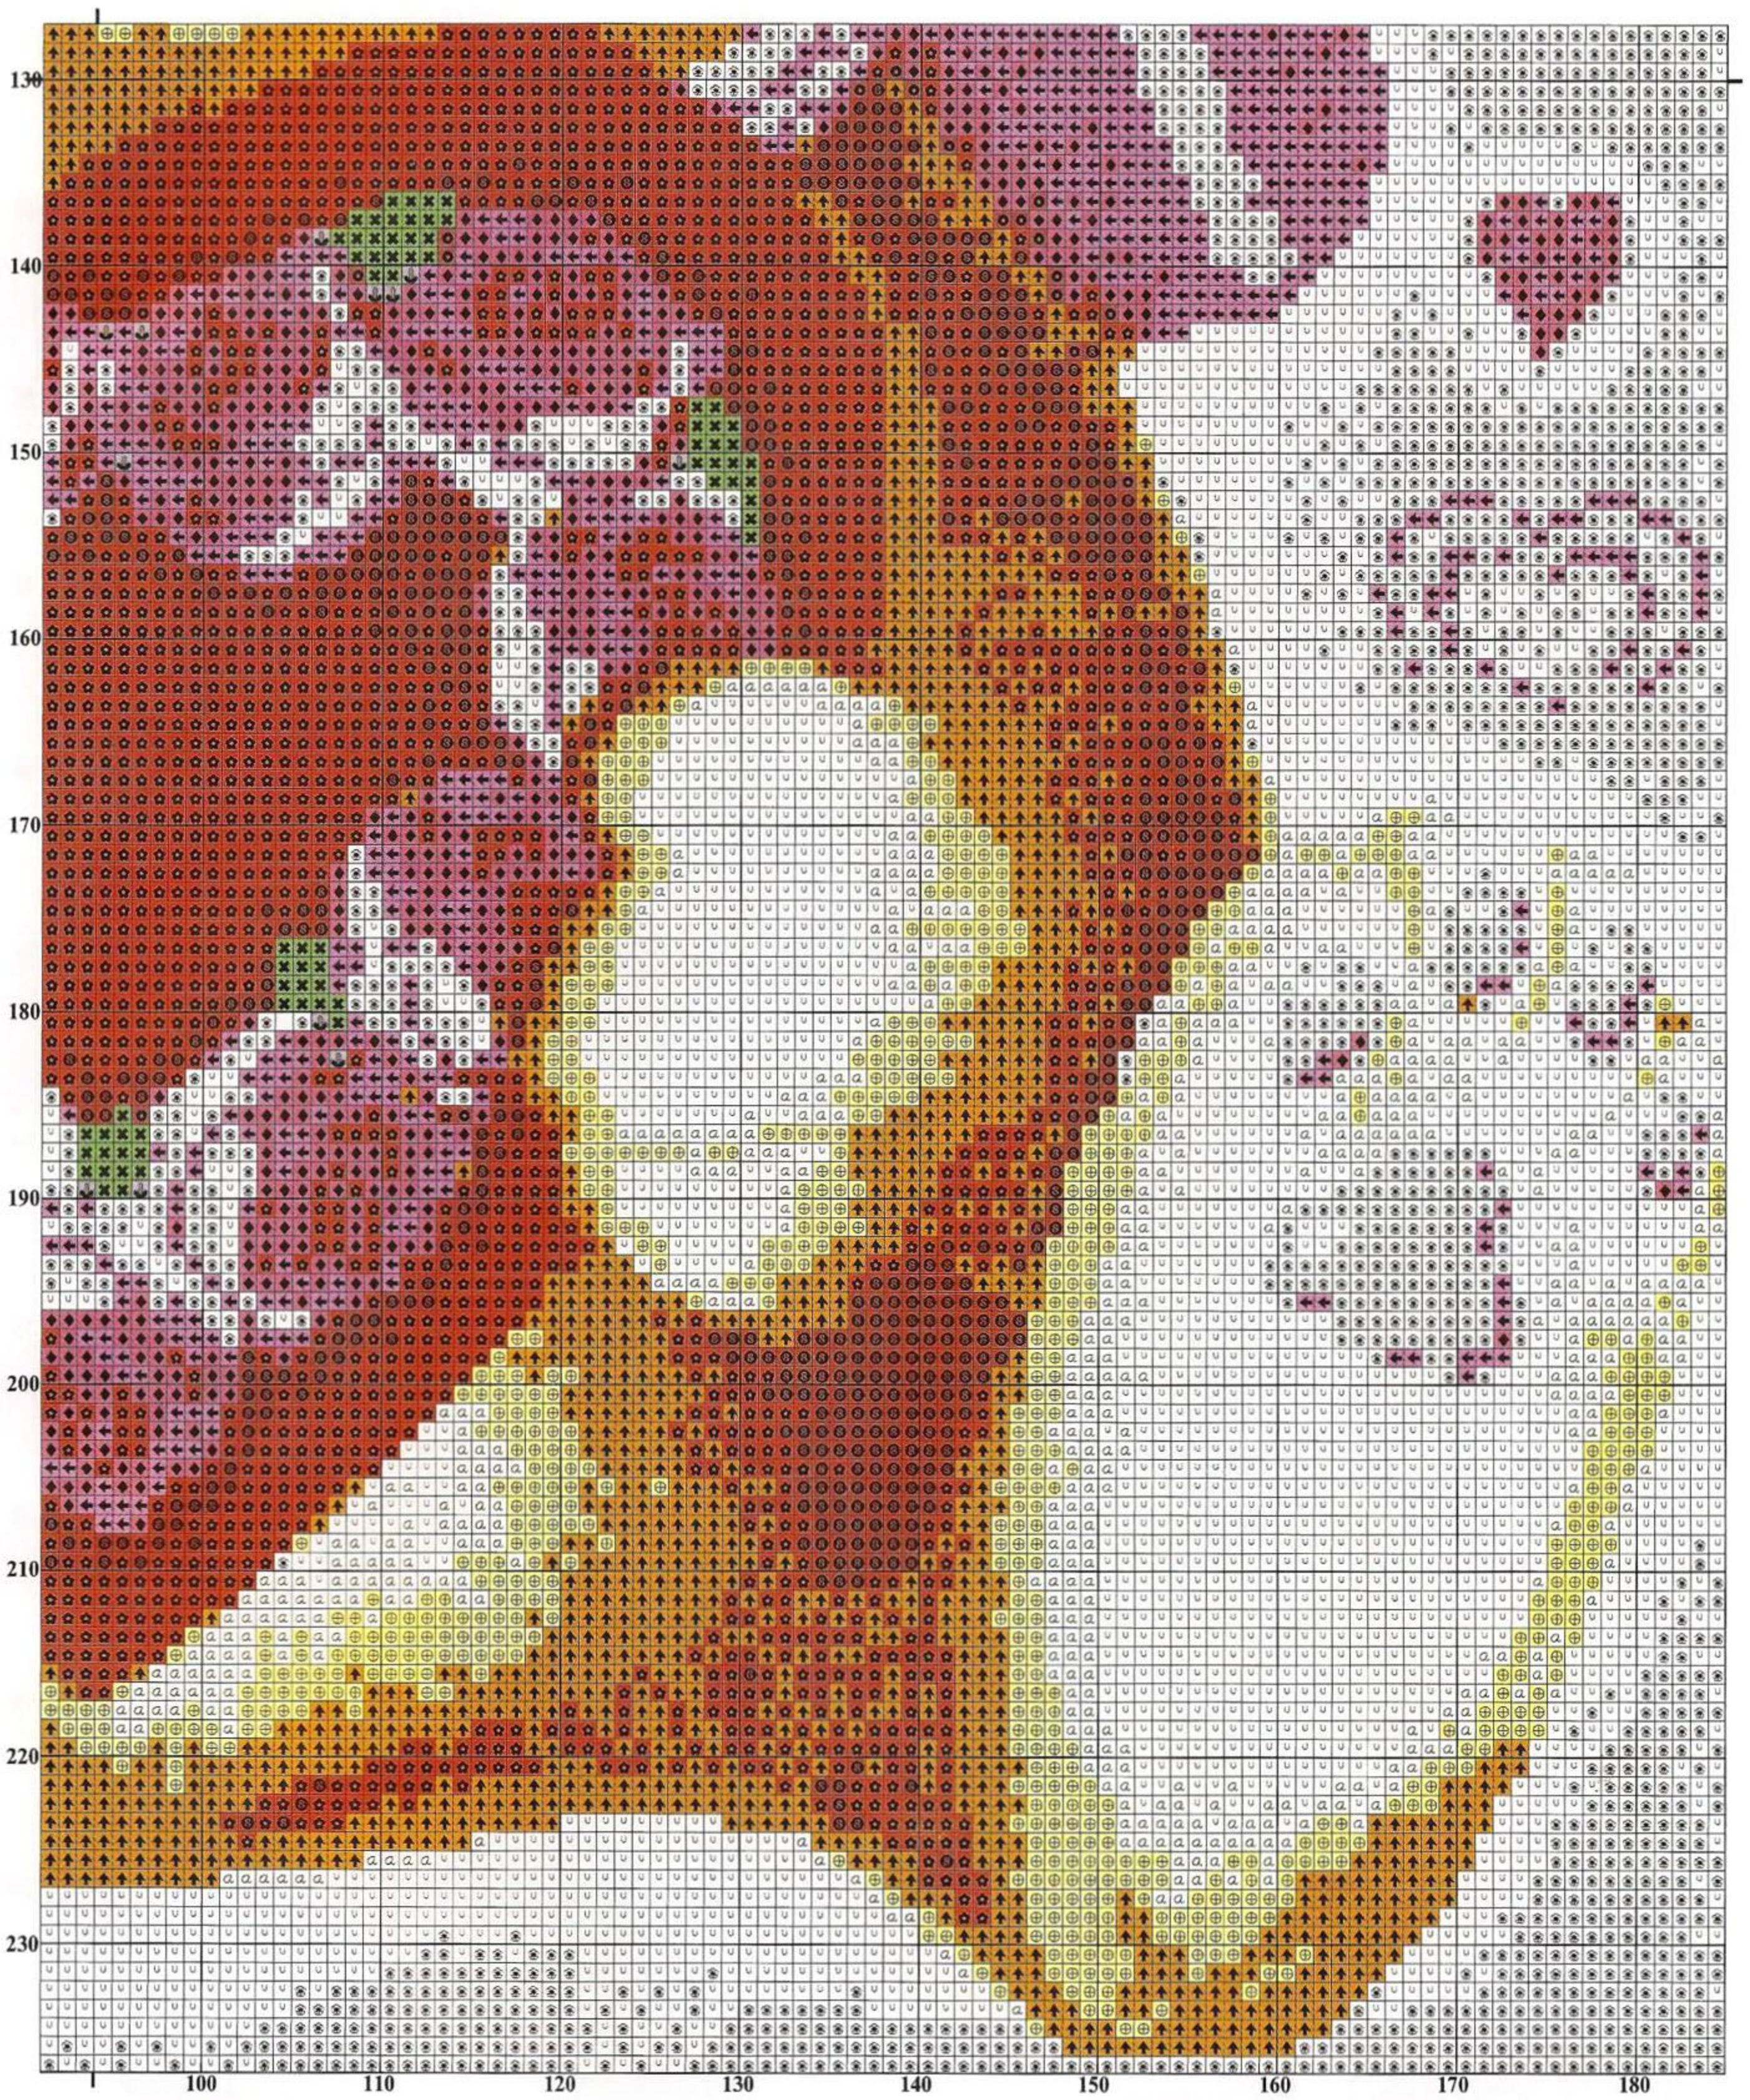

Продолжение. Начало на стр. 8 - 9