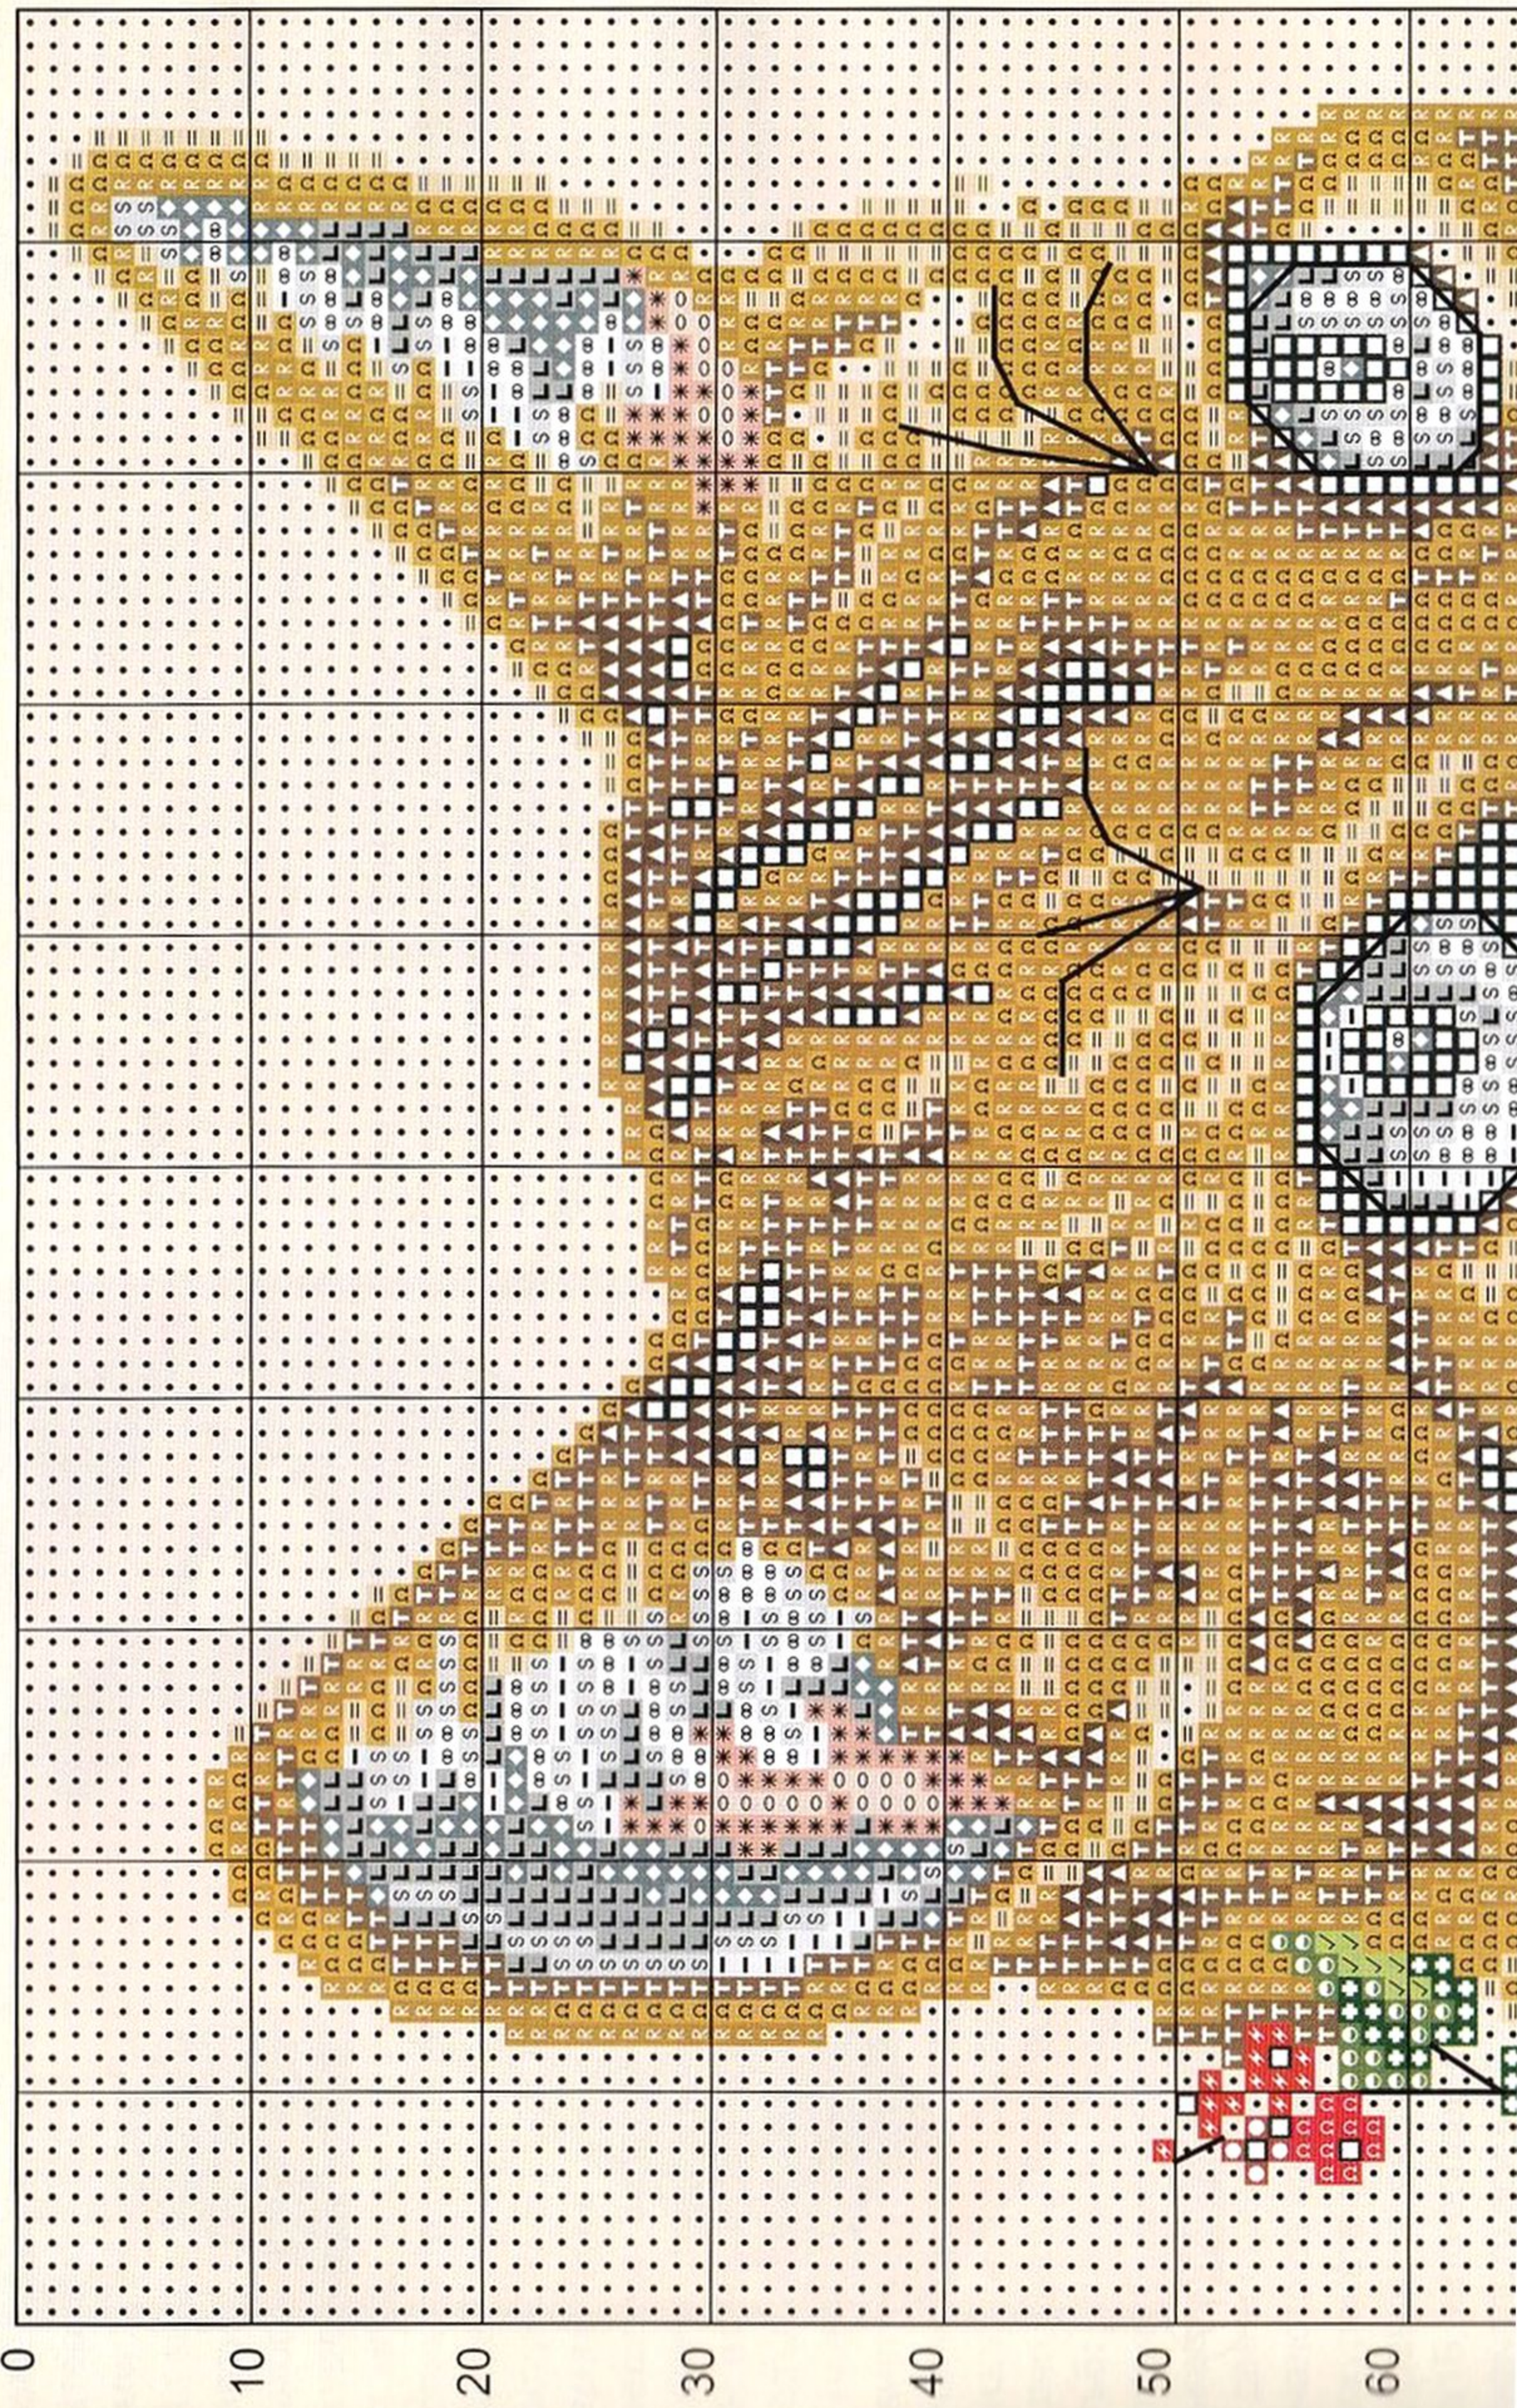

0 10 20 30 40 50 60 70 80 90 100

60

70

80

90

100

110

120

	Конт. бод	Ariadna	DMC	Чилета
1		400	blanc	1
2		695	762	1
3		667	415	1
4		662	169	1
5		669	317	1
6		000	ecru	6
7		625	739	1
8		627	436	2
9		443	3829	2
10		689	801	2
11		632	938	1
12		699	310	1
13		647	948	1
14		642	761	1
15		574	704	1
16		577	3345	1
17		583	890	1
18		487	666	1
19		488	321	1
20		686	815	1