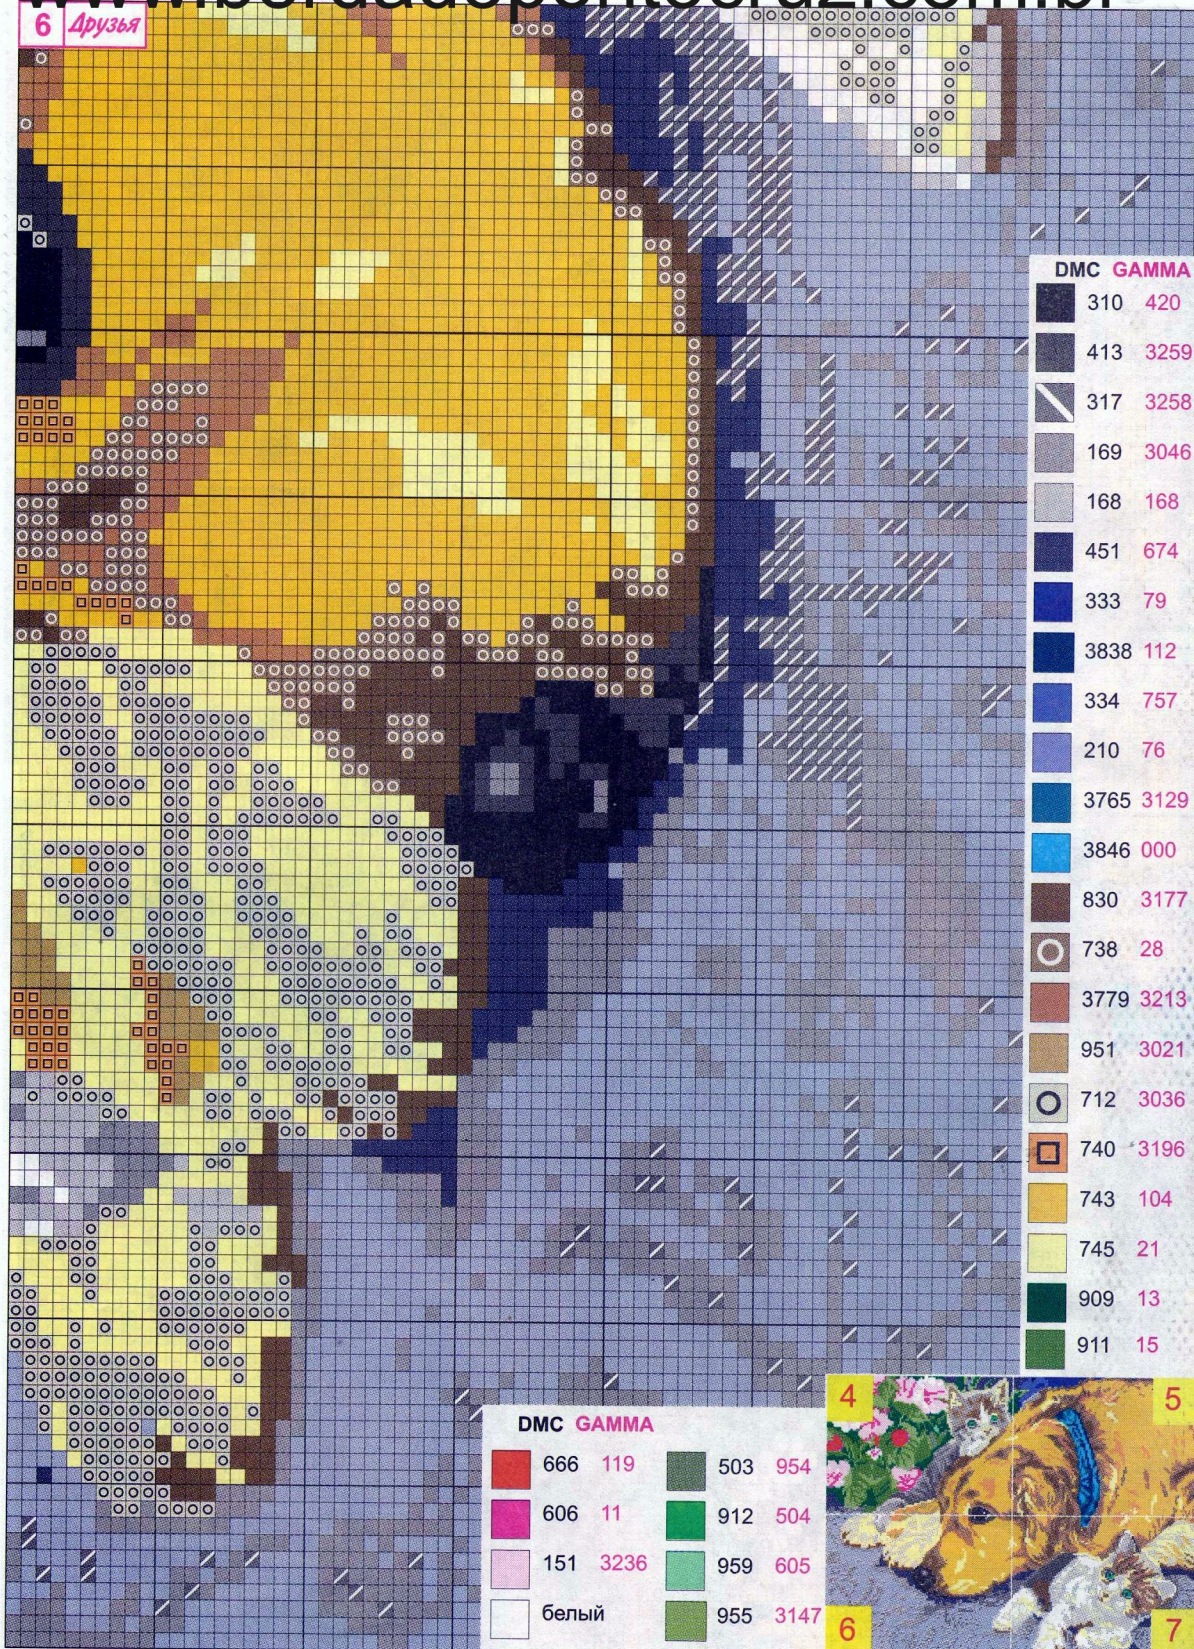

6 Друзья

**DMC GAMMA**

	310	420
	413	3259
	317	3258
	169	3046
	168	168
	451	674
	333	79
	3838	112
	334	757
	210	76
	3765	3129
	3846	000
	830	3177
	738	28
	3779	3213
	951	3021
	712	3036
	740	3196
	743	104
	745	21
	909	13
	911	15

**DMC GAMMA**

	666	119		503	954
	606	11		912	504
	151	3236		959	605
	белый			955	3147