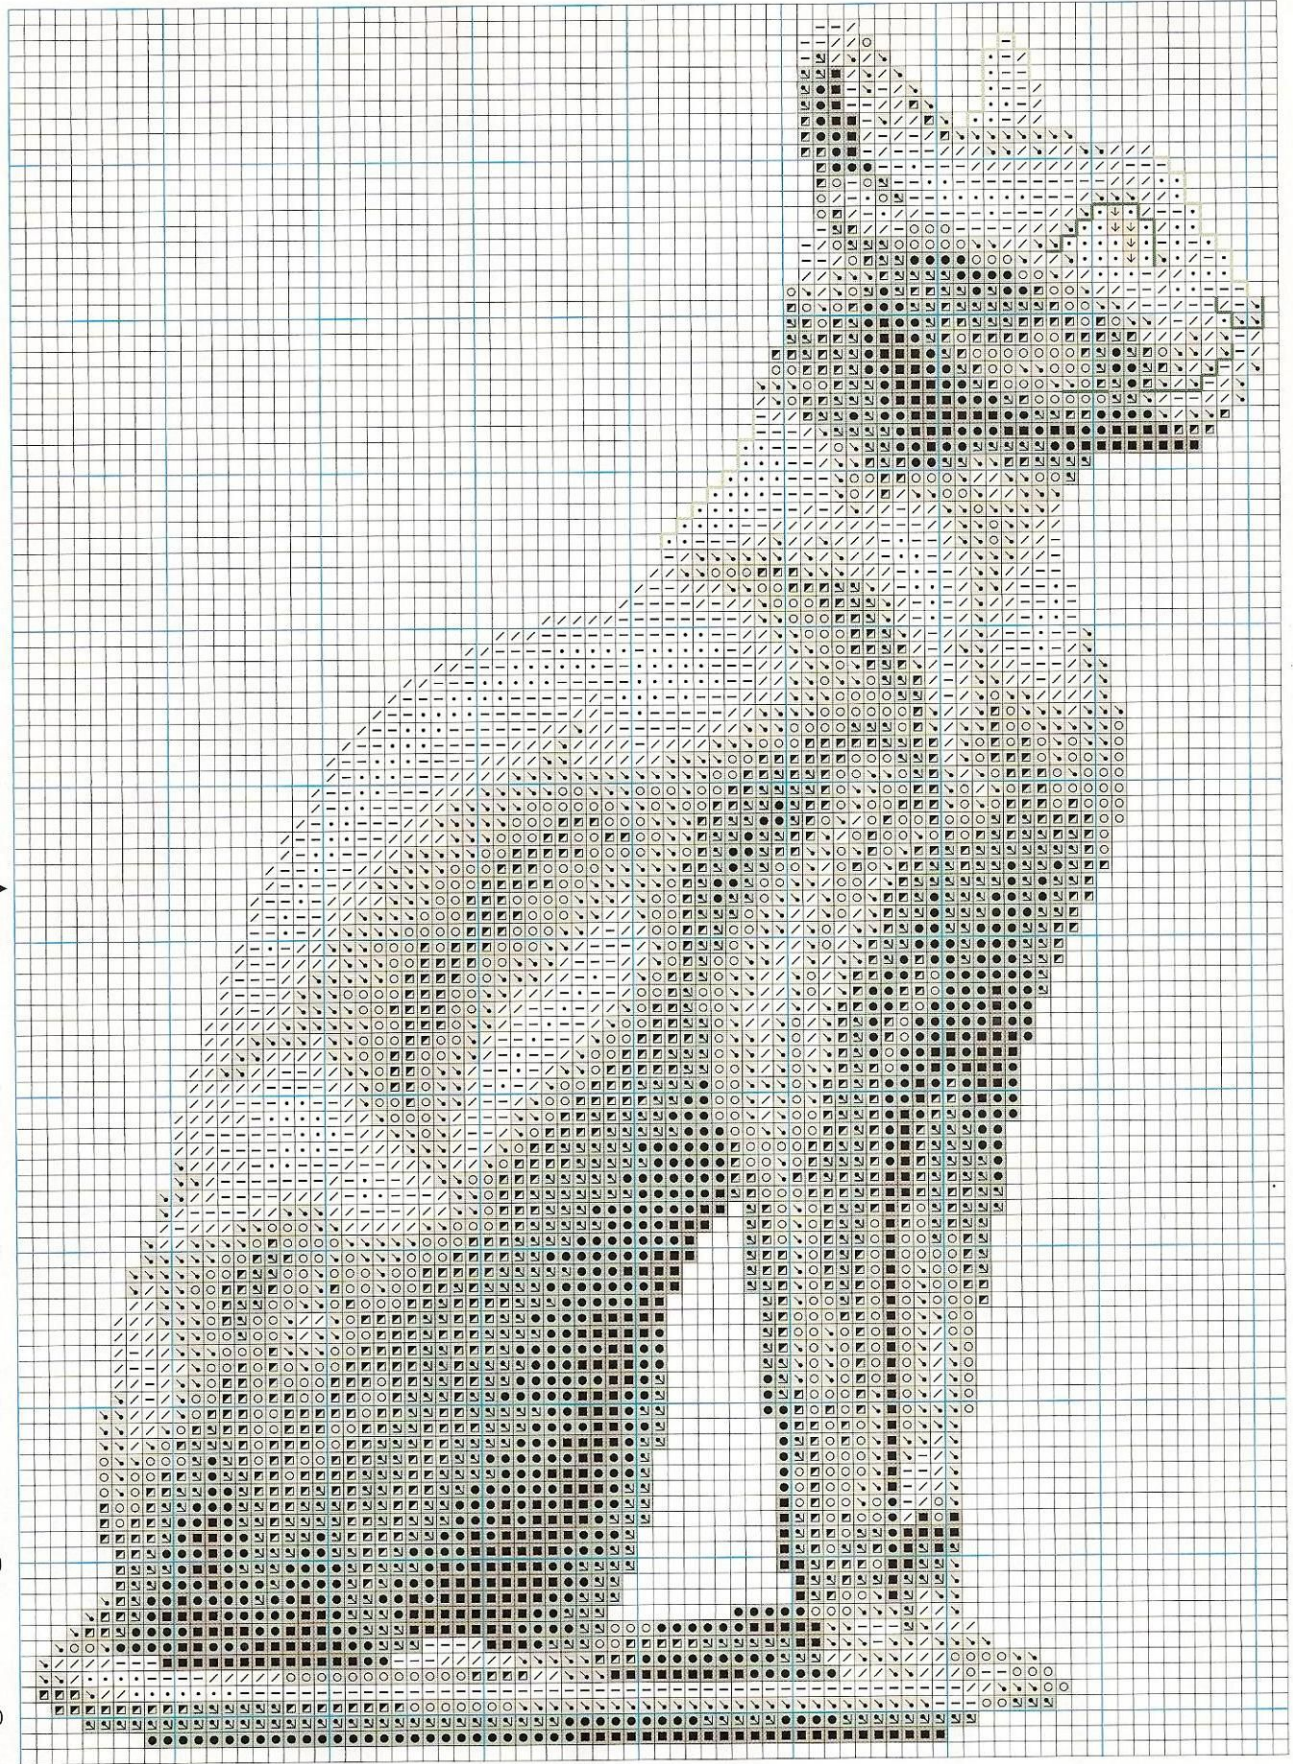

10

20

30

40

50

60

70

80

90

100

110

УСЛОВНЫЕ ОБОЗНАЧЕНИЯ К СХЕМЕ

ANCHOR DMC MADEIRA GAMMA

Стежки крестом нитью в 2 сложения

↙	213	524	1309	0715
↘	858	524	1511	3165
○	859	3052	1509	3064
▣	860	3051	1513	0035
⊞	861	3362	1601	0823
■	862	935	1514	3163
•	926	712	2101	3036
↓	945	3046	2206	0093

**Стежки крестом в 2 нити
(по 1 нити каждого цвета)**

—	213	524	1309	0715
	926	712	2101	3036
●	861	3362	1601	0823
	862	935	1514	3163

Шов «назад иголку» в 1 нить

—	213	524	1309	0715
—	861	3362	1601	0823