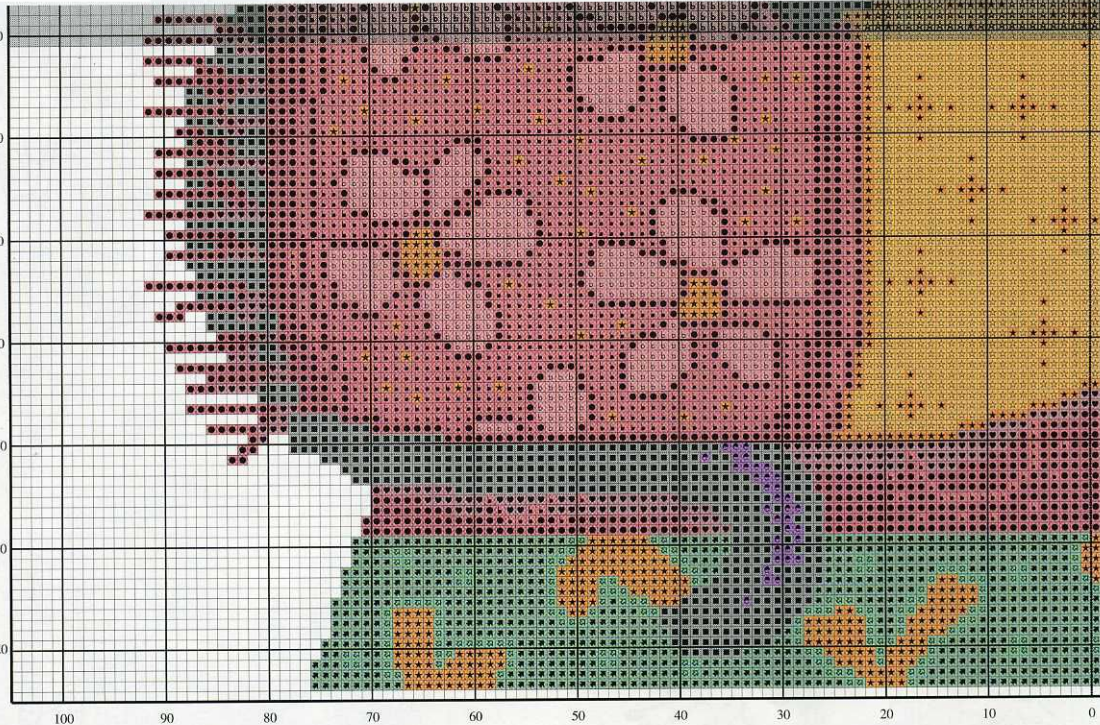

3

4

УСЛОВНЫЕ ОБОЗНАЧЕНИЯ К СХЕМЕ

	DMC	ANCHOR	MADEIRA	GAMMA
<i>Стежки крестом нитью в 2 сложения</i>				
•	blanc	2	2400	0415
●	150	59	0508	3235
■	310	403	2400	0420
▣	414	235	1714	0061
\$	415	398	1802	0006
⦿	550	102	0714	0075
ⓑ	600	63	0703	3105
b	602	57	0702	0071
▽	700	229	1302	0014
☆	741	304	0202	0105
I	762	234	1804	3231
∨	906	256	1410	3160
★	947	330	0205	3200
N	958	187	1114	0606
t	964	185	1112	3132
☾	972	298	0107	3197
↖	991	1076	1204	3139
♥	3685	1028	0602	0038
☞	3812	188	2706	3133
▼	3818	923	2704	3149
+	3844	410	1102	0085
✓	3845	1089	1103	0087
<i>Длинные стежки в 1 нить</i>				
—	310	403	2400	0420