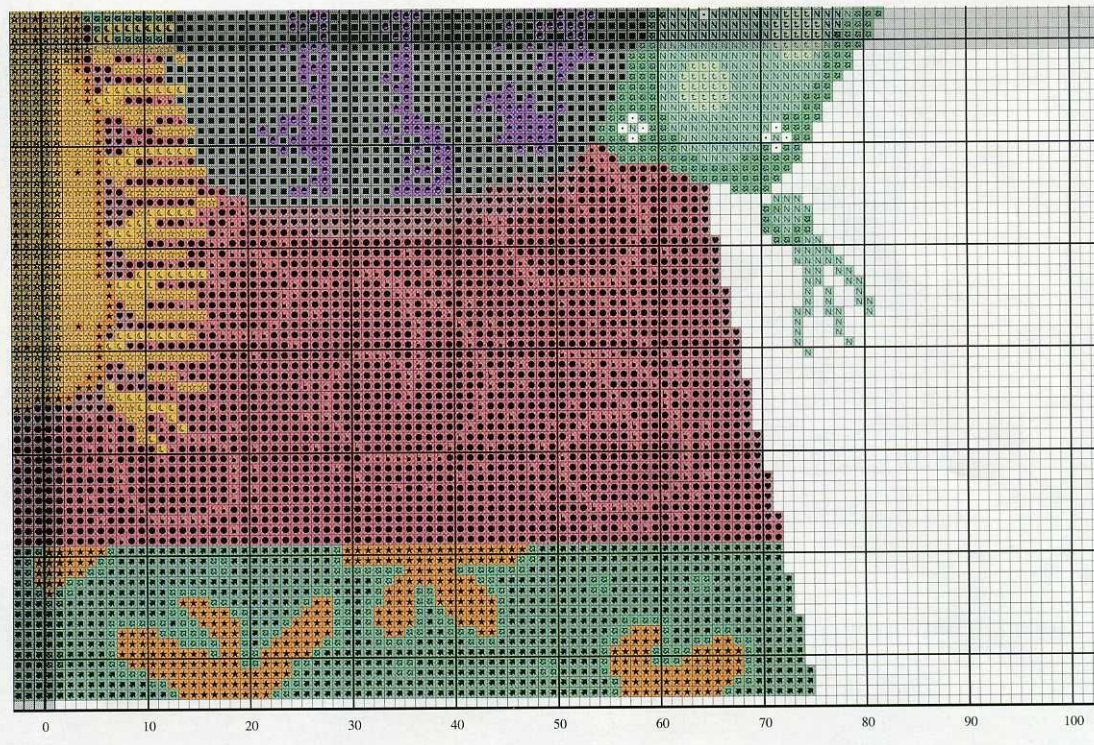

3

4

УСЛОВНЫЕ ОБОЗНАЧЕНИЯ К СХЕМЕ

	DMC	ANCHOR	MADEIRA	GAMMA
<i>Стежки крестом нитью в 2 сложения</i>				
•	blanc	2	2400	0415
●	150	59	0508	3235
■	310	403	2400	0420
▣	414	235	1714	0061
\$	415	398	1802	0006
⦿	550	102	0714	0075
ⓑ	600	63	0703	3105
b	602	57	0702	0071
▽	700	229	1302	0014
☆	741	304	0202	0105
I	762	234	1804	3231
∨	906	256	1410	3160
★	947	330	0205	3200
N	958	187	1114	0606
t	964	185	1112	3132
☾	972	298	0107	3197
↖	991	1076	1204	3139
♥	3685	1028	0602	0038
☞	3812	188	2706	3133
▼	3818	923	2704	3149
+	3844	410	1102	0085
✓	3845	1089	1103	0087
<i>Длинные стежки в 1 нить</i>				
—	310	403	2400	0420