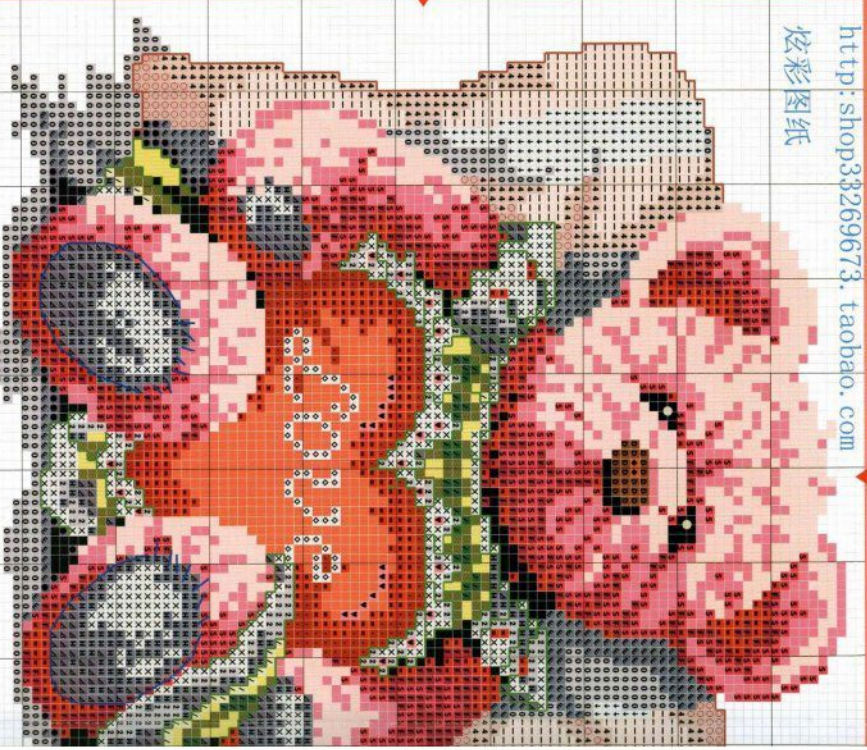

炫彩图纸

하트 안에 Initial을 넣

炫彩图纸

좌를 넣어서 수놓으실 경우 참고하세요.▶

+ Full Stitch

DMC	ANC
300	332
304	1006
310	403
318	399
413	236
580	281
601	57
602	63
604	55
666	46
762	234
814	45
818	23
934	82

Full Stitch

DMC	ANC
3706	33
3776	1048
3819	278
3823	386
BLANC	2
5283	30(Yeah)

+ Back/Stretch

304	1006
413	236
761	1021

+ 1 Strand Stitch

318	399
413	236
761	1021
762	234
819	271
3713	1020
BLANC	2

+ French Knot

BLANC	2
-------	---

Design Area : 14Count
99(W) * 91(H) / 18(CM) * 16.5(CM)