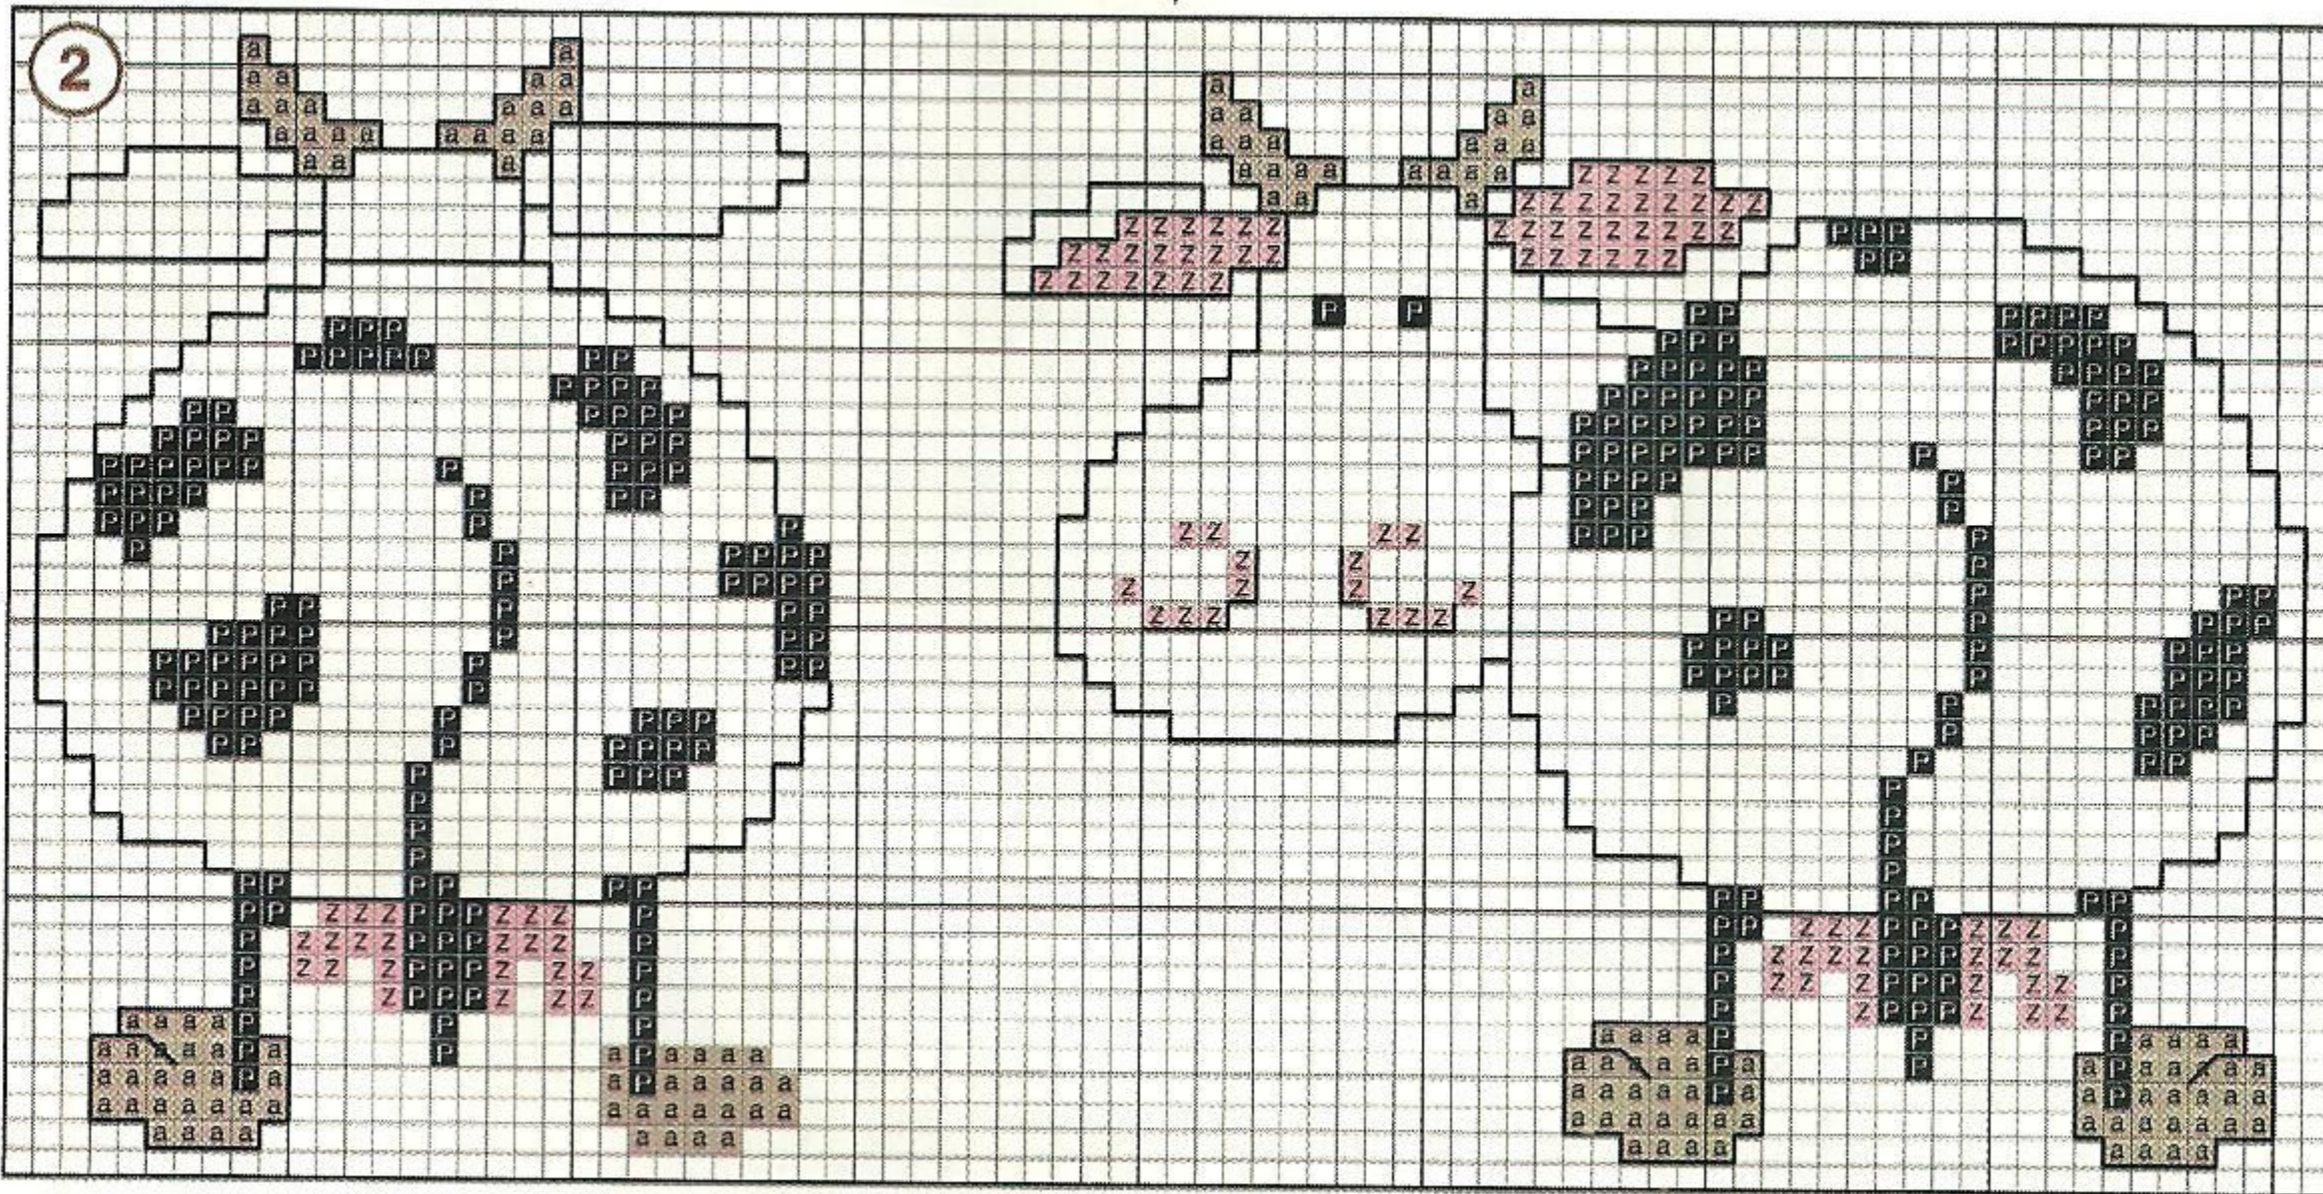

www.bordadopontocruz.com.br

2

Medida em pontos:
94 Larg. X 40 Alt.

ANCHOR MOULINÉ

Cor	Ponto Cruz	Ponto-Atrás
24		
235		
403		