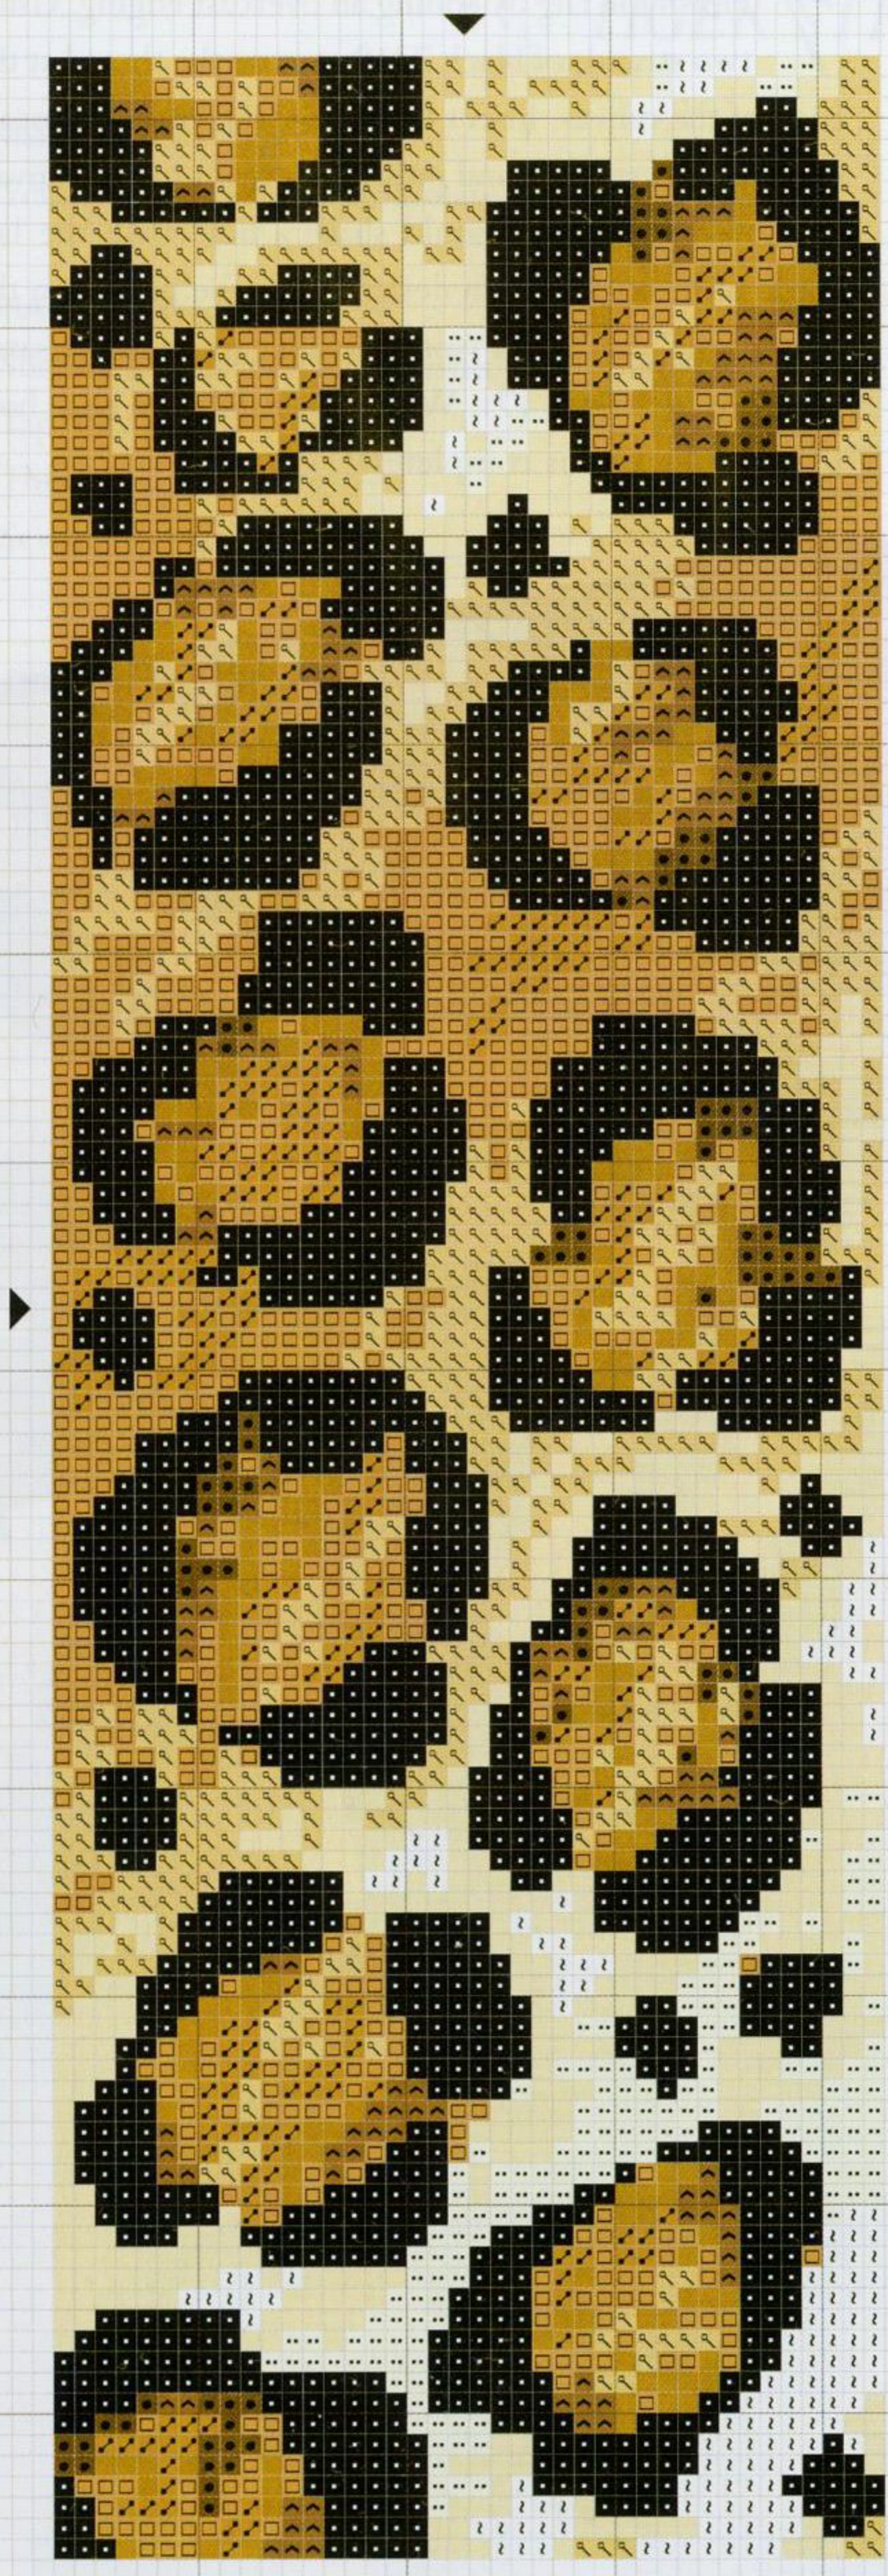

DMC  
tapestry  
wool  
(yarn)

	7497		7845		7508		7846		7455		7739		7453		7746		white		7310
--	------	--	------	--	------	--	------	--	------	--	------	--	------	--	------	--	-------	--	------

DMC  
stranded  
cotton  
(floss)

	869		420		3829		680		729		676		677		746		white		310
--	-----	--	-----	--	------	--	-----	--	-----	--	-----	--	-----	--	-----	--	-------	--	-----

BORDER

CENTRAL SECTION (TOP)

CENTRAL SECTION (BOTTOM)

DMC  
tapestry  
wool  
(yarn)

	7459
	7401
	7922
	7919
	7918
	7917
	7739
	7453
	7746
	white
	7310

DMC  
stranded  
cotton  
(floss)

	300
	975
	3826
	976
	977
	3827
	676
	677
	746
	white
	310

BORDER

CENTRAL SECTION (TOP)

CENTRAL SECTION (BOTTOM)