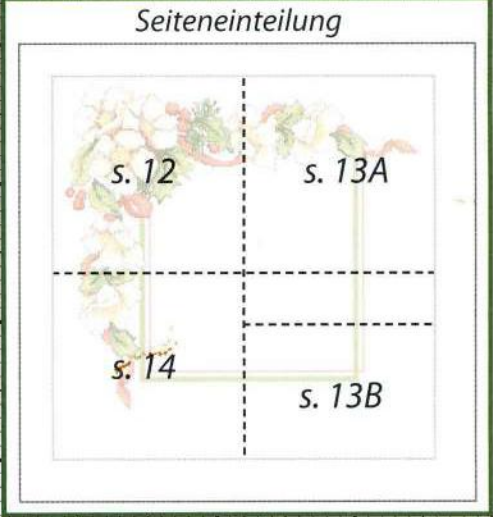

Wir empfehlen Ihnen :

ZU 10194
Weihnachtstischläufer
mit Blumen
 110 x 45 cm
 Preis: **18,38 €**

ZU 10196
Weihnachtstischdecke
mit Blumen
 90 x 90 cm
 Preis: **24,05 €**

ZU - Das Set enthält: Tischläufer oder Tischdecke Aida mit Spitze (100% Baumwolle), (54 Stiche/10 cm -14ct), Stickgarn Madeira, Sticknadel und buntes Zählmuster.

A

Symbol	Stickgarn				Stück
	Madeira	DMC	Anchor	Ariadna	
◆◆◆	109	726	305	1513	1
— — —	201	741	304	1516	1
○○○	205	608	332	1520	1
△△△	209	606	334	1548	1
+++	811	817	9046	1542	1
▽▽▽	1407	906	258	1693	2
■ ■ ■	1408	907	256	1692	1
▽▽▽	1413	904	246	1689	1
▽▽▽	2110	3045	888	1788	1
♥♥♥	2111	869	889	1789	1
×××	2205	3823	300	1507	1
●●●	2206	3046	887	1719	1
◁▷▷	2207	3047	886	1730	1
★ ★ ★	2210	742	298	1510	1
• • •	2403	3865	2	1500	2
LLL	2703	3819	255	1684	1
— — —	1713	310	403	1819	1

Coricamo

Seiteneinteilung

s. 16 s. 17 s. 18 s. 19 s. 18 s. 17 s. 16

Von der blauen Linie ab ist das Muster ein Spiegelbild.

Symbol	Stickgarn				
	Madeira	DMC	Anchor	Ariadna	Stück
◆◆◆	106	726	297	1506	1
■	110	745	305	1508	2
↘↘↘	111	746	292	1512	3
	203	741	314	1517	1