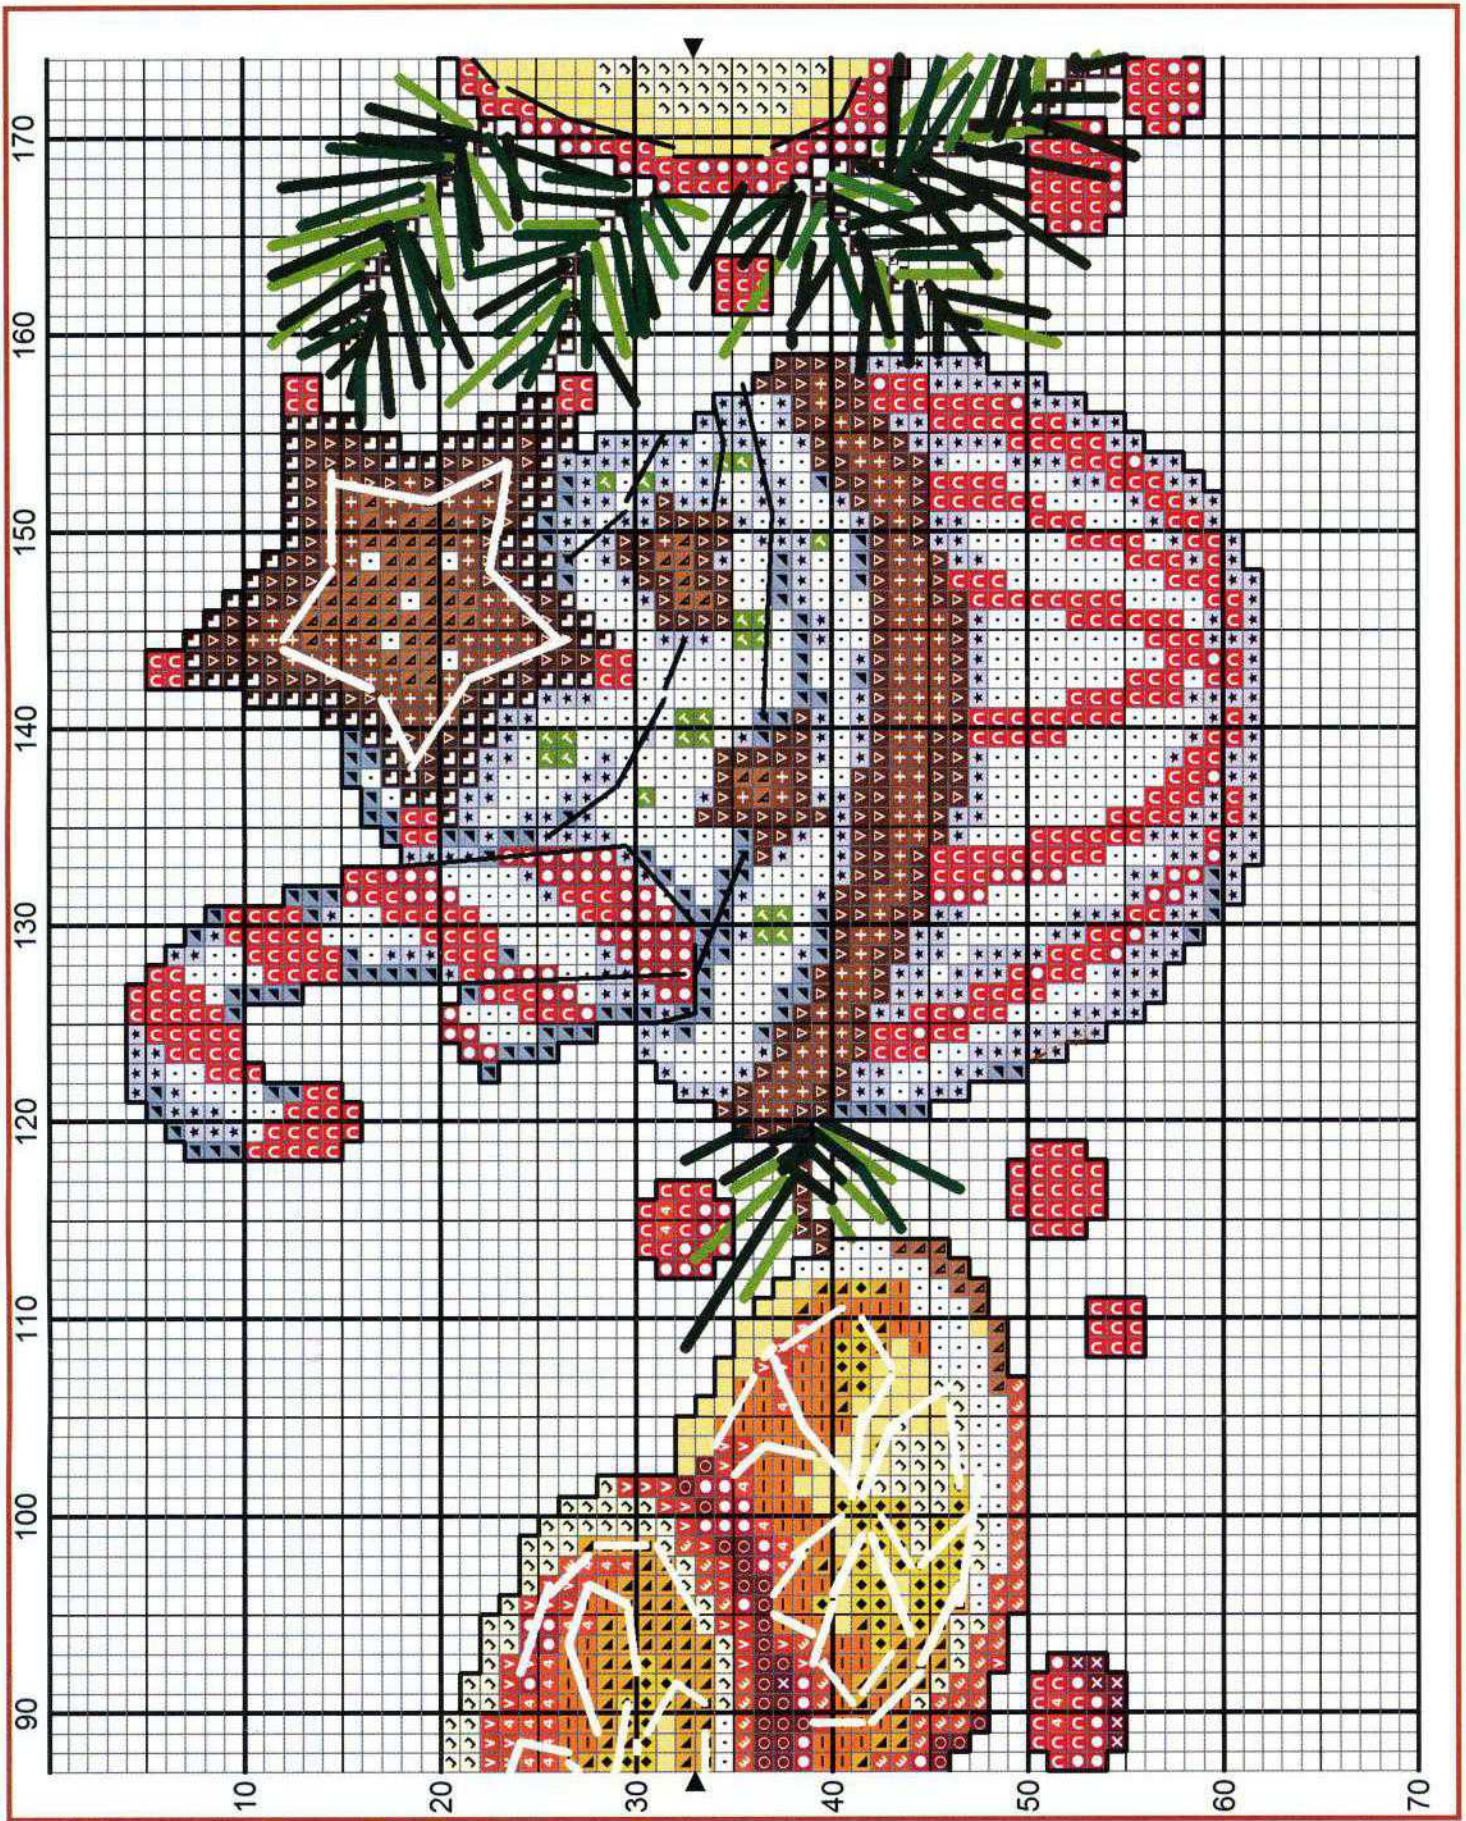

Symbol	Stickgarn				
	Madeira	DMC	Anchor	Ariadna	Stück
○○○	313	919	1004	1556	1
×××	513	498	69	1557	1
▶▶▶	1308	907	255	1692	1
ZZZ	1405	936	1044	1714	1

Symbol	Stickgarn				
	Madeira	DMC	Anchor	Ariadna	Stück
◀▶▶	1412	906	256	1693	1
♥♥♥	1413	904	257	1694	1
★★★	1709	762	234	1813	1
▲▲▲	1802	415	399	1814	1