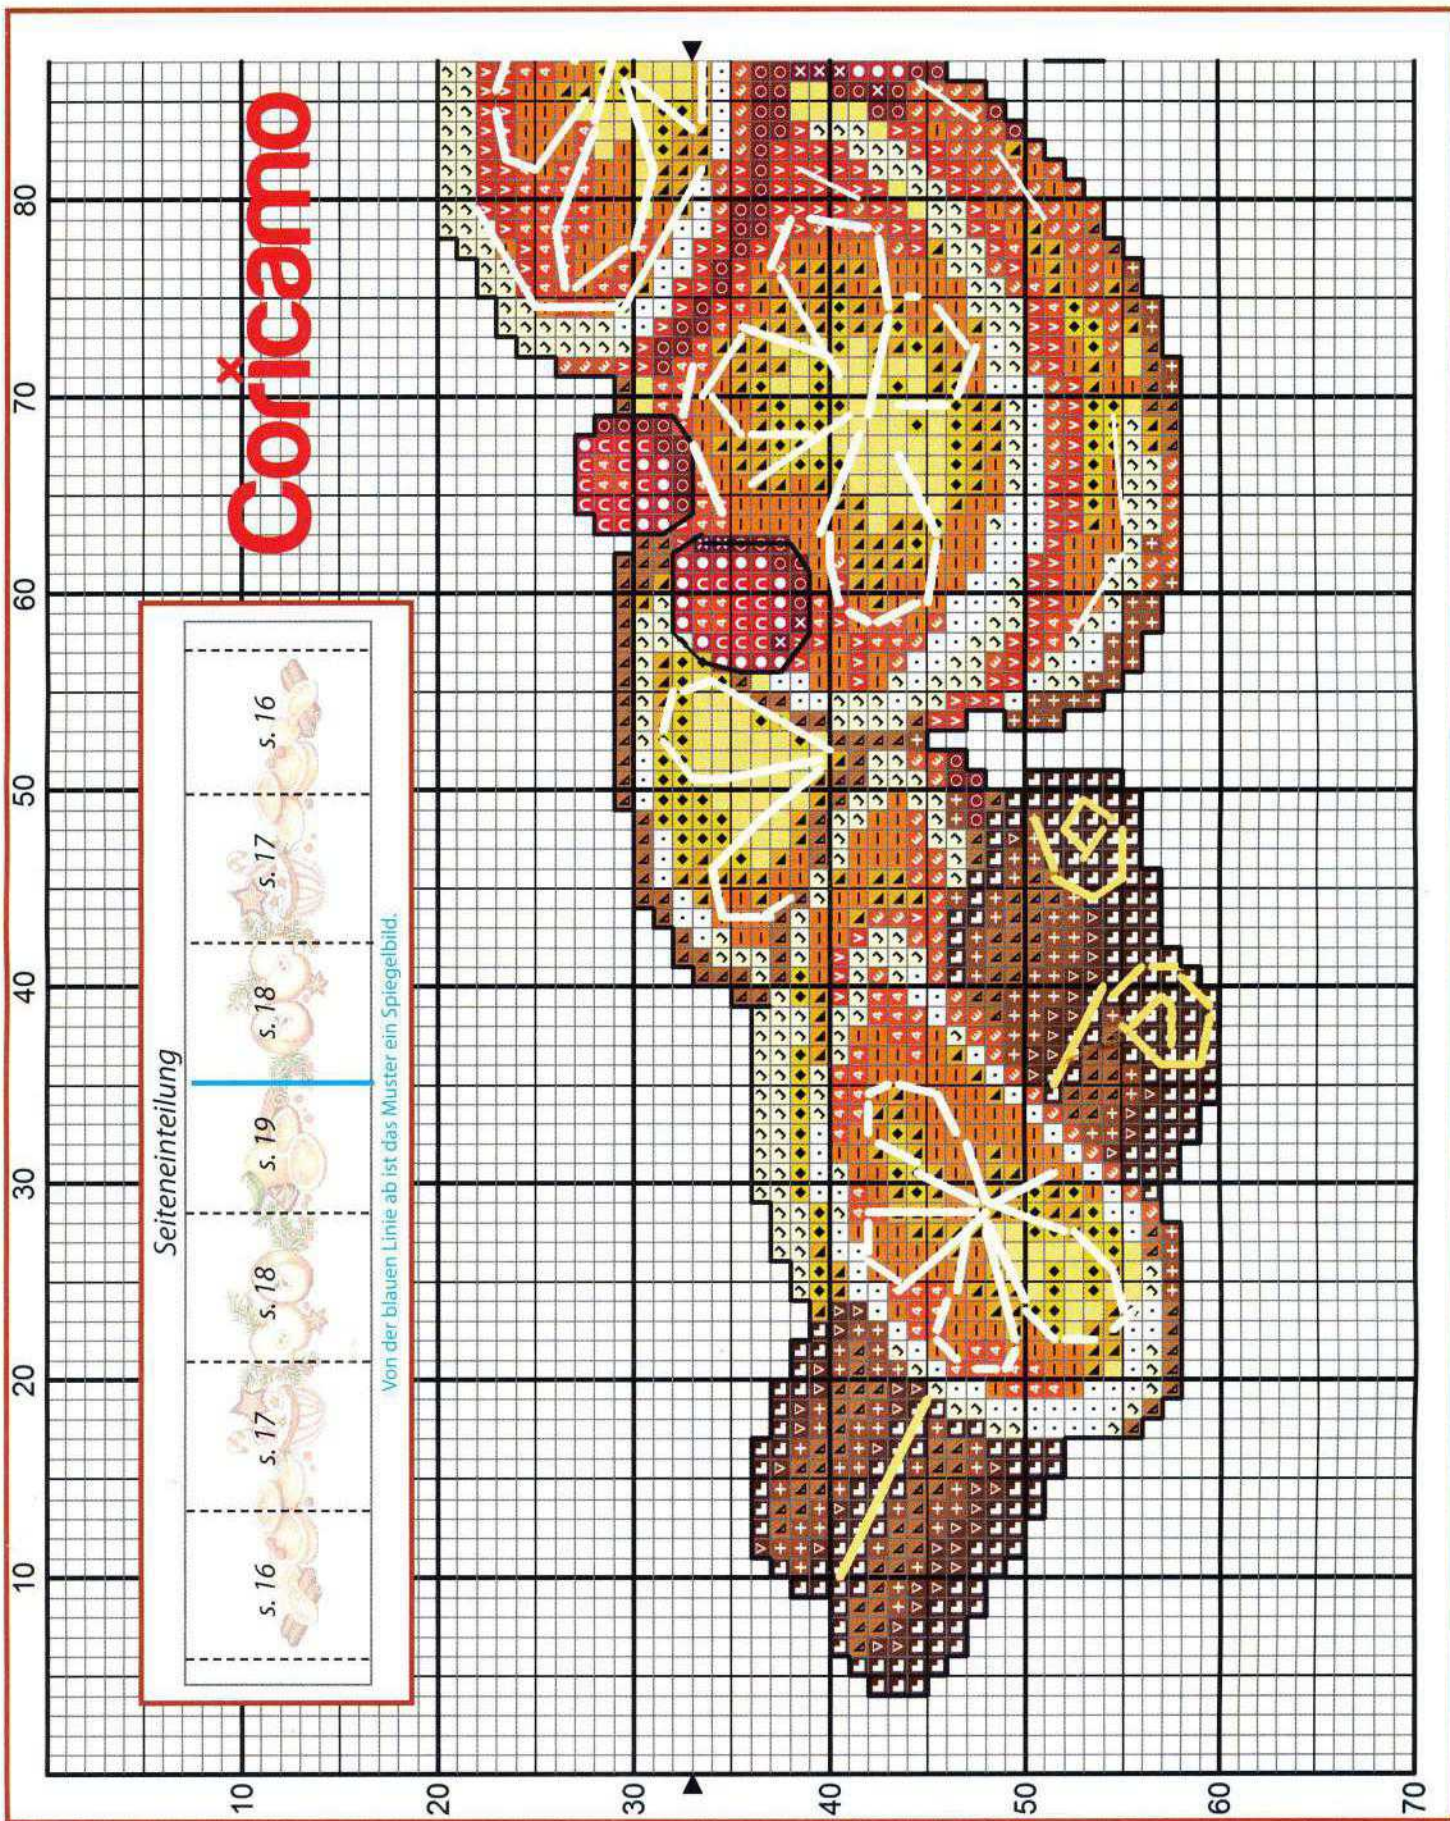

Wir empfehlen Ihnen :

ZU 10194
Weihnachtstischläufer
mit Blumen
 110 x 45 cm
 Preis: **18,38 €**

ZU 10196
Weihnachtstischdecke
mit Blumen
 90 x 90 cm
 Preis: **24,05 €**

ZU - Das Set enthält: Tischläufer oder Tischdecke Aida mit Spitze (100% Baumwolle), (54 Stiche/10 cm -14ct), Stickgarn Madeira, Sticknadel und buntes Zählmuster.

A

Symbol	Stickgarn				Stück
	Madeira	DMC	Anchor	Ariadna	
◆◆◆	109	726	305	1513	1
— — —	201	741	304	1516	1
○○○	205	608	332	1520	1
△△△	209	606	334	1548	1
+++	811	817	9046	1542	1
▽▽▽	1407	906	258	1693	2
■ ■ ■	1408	907	256	1692	1
▽▽▽	1413	904	246	1689	1
▽▽▽	2110	3045	888	1788	1
♥♥♥	2111	869	889	1789	1
×××	2205	3823	300	1507	1
●●●	2206	3046	887	1719	1
◁▷▷	2207	3047	886	1730	1
★ ★ ★	2210	742	298	1510	1
• • •	2403	3865	2	1500	2
LLL	2703	3819	255	1684	1
— — —	1713	310	403	1819	1

B

Wir empfehlen Ihnen :

ZU 8487
Tischläufer
mit Kirche
 110 x 45 cm
 Preis: **13,23 €**

ZU 8382
Tischdecke -
Weihnachtsabend
 90 x 90 cm
 Preis: **26,19 €**

ZU - Das Set enthält: Tischläufer oder Tischdecke Aida mit Spitze (100% Baumwolle), (54 Stiche/10 cm -14ct), Stickgarn Madeira, Sticknadel und buntes Zählmuster.

Coricamo

Seiteneinteilung

s. 16 s. 17 s. 18 s. 19 s. 18 s. 17 s. 16

Von der blauen Linie ab ist das Muster ein Spiegelbild.

Symbol	Stickgarn				
	Madeira	DMC	Anchor	Ariadna	Stück
◆◆◆	106	726	297	1506	1
■	110	745	305	1508	2
↘↘↘	111	746	292	1512	3
	203	741	314	1517	1