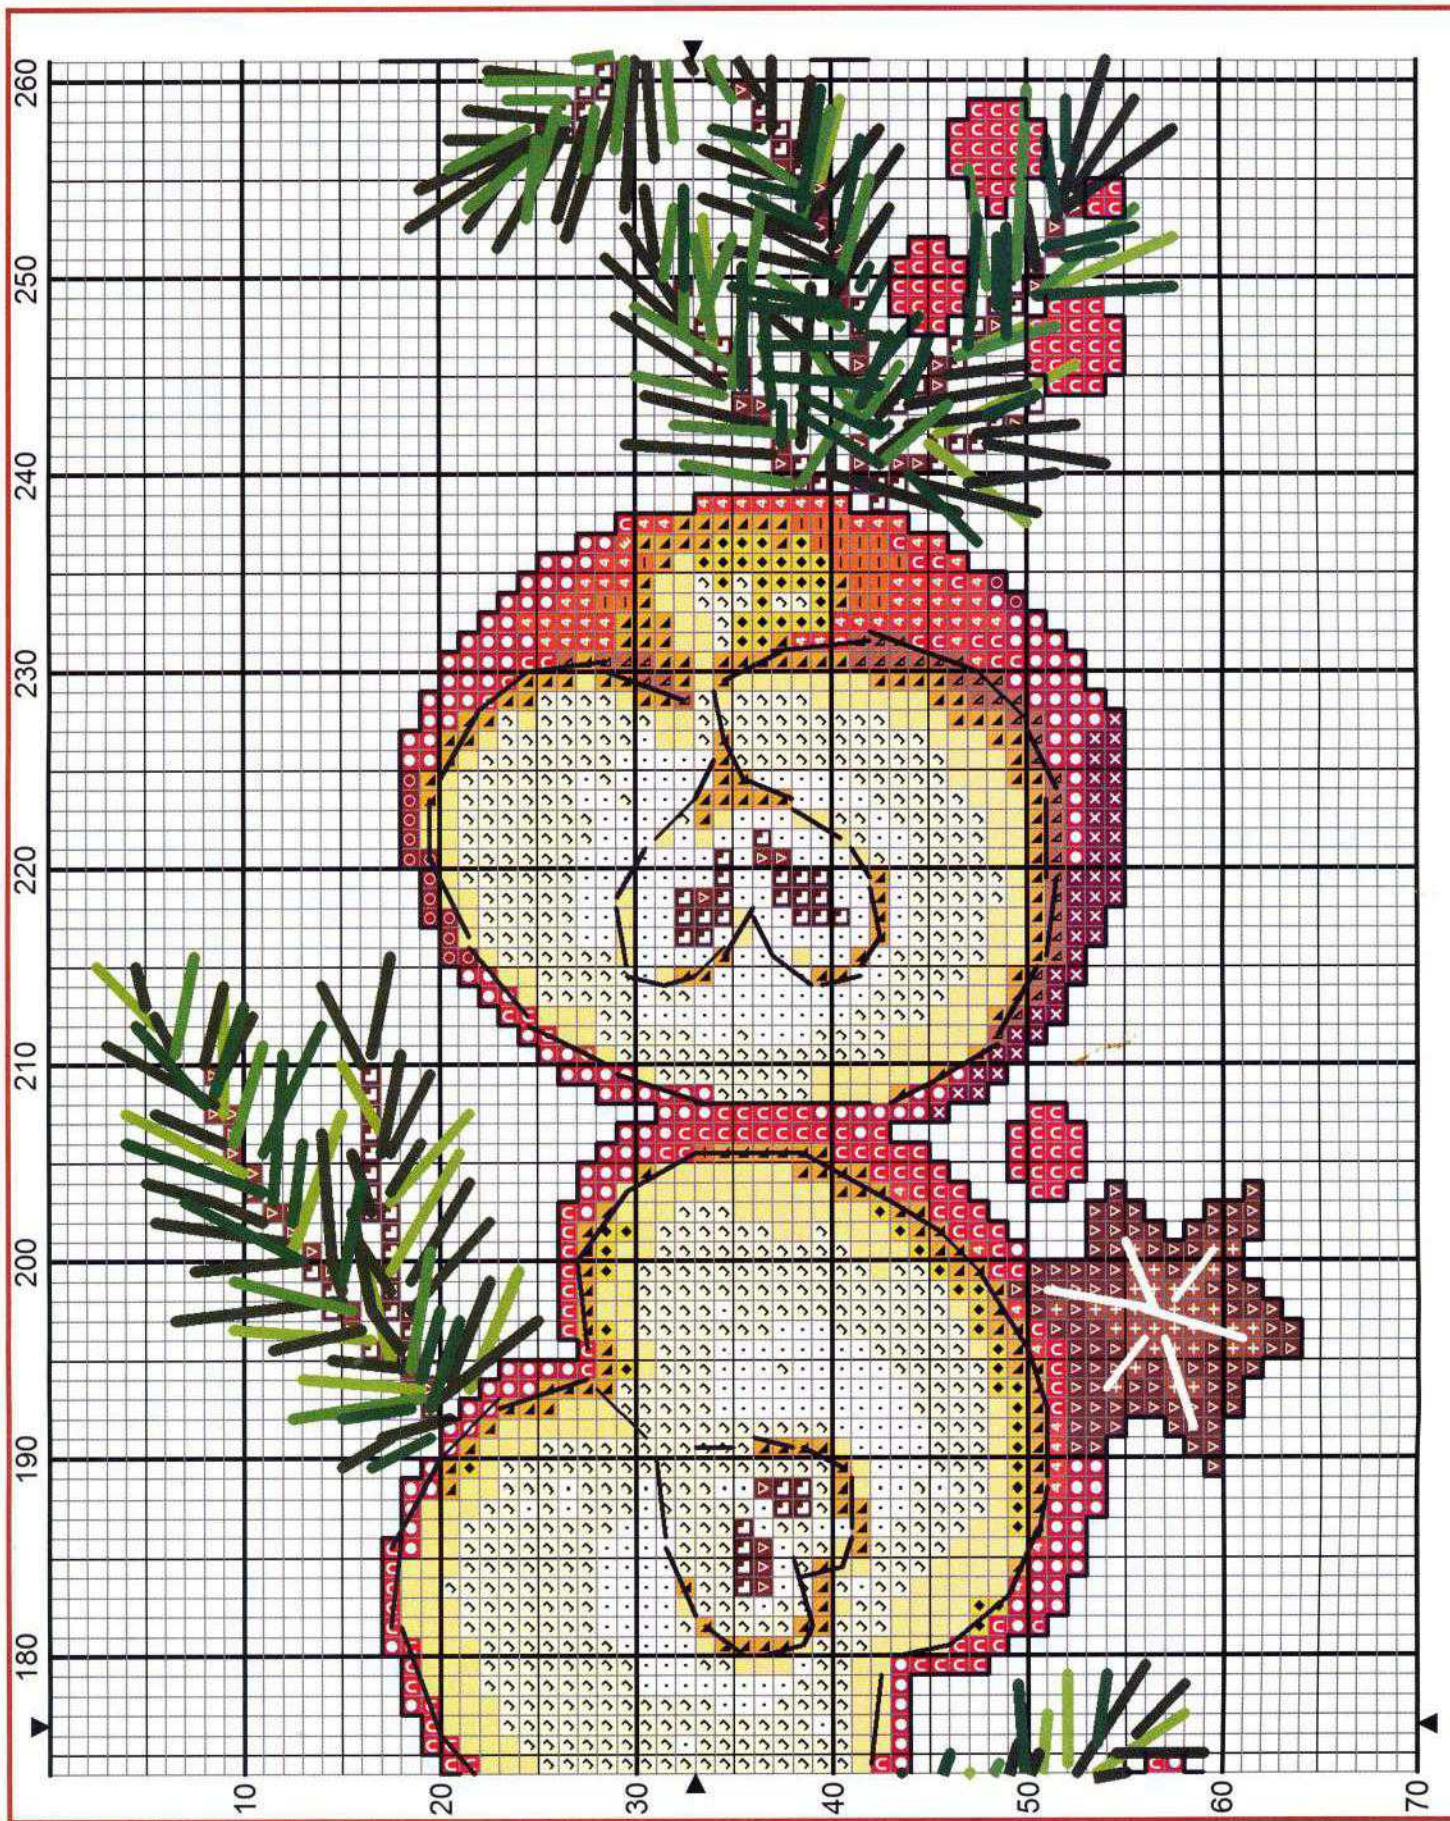

Symbol	Stickgarn				
	Madeira	DMC	Anchor	Ariadna	Stück
■ ■ ■	2007	433	357	1732	1
▽ ▽ ▽	2009	434	351	1731	1
+++	2010	435	1049	1729	1
▲ ▲ ▲	2012	436	347	1778	1

Der Umriss ist mit 1 Faden, 2 oder 3 Fäden des geteilten Stickgarns zu sticken.

Symbol	Stickgarn				
	Madeira	DMC	Anchor	Ariadna	Stück
■ ■ ■	2302	3853	1001	1737	1
• • •	2401	BLANC	1	1500	2
▲ ▲ ▲	2509	728	306	1510	2
■ ■ ■	110	745	305	1508	-