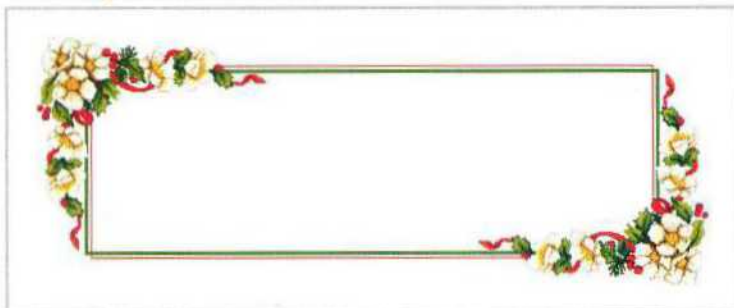

Wir empfehlen Ihnen :

ZU 10194
Weihnachtstischläufer
mit Blumen
 110 x 45 cm
 Preis: **18,38 €**

ZU 10196
Weihnachtstischdecke
mit Blumen
 90 x 90 cm
 Preis: **24,05 €**

ZU - Das Set enthält: Tischläufer oder Tischdecke Aida mit Spitze (100% Baumwolle), (54 Stiche/10 cm -14ct), Stickgarn Madeira, Sticknadel und buntes Zählmuster.

A

Symbol	Stickgarn				Stück
	Madeira	DMC	Anchor	Ariadna	
◆◆◆	109	726	305	1513	1
— — —	201	741	304	1516	1
○○○	205	608	332	1520	1
△△△	209	606	334	1548	1
+++	811	817	9046	1542	1
▽▽▽	1407	906	258	1693	2
■ ■ ■	1408	907	256	1692	1
▽▽▽	1413	904	246	1689	1
▽▽▽	2110	3045	888	1788	1
♥♥♥	2111	869	889	1789	1
×××	2205	3823	300	1507	1
●●●	2206	3046	887	1719	1
◁▷▷	2207	3047	886	1730	1
★ ★ ★	2210	742	298	1510	1
• • •	2403	3865	2	1500	2
LLL	2703	3819	255	1684	1
— — —	1713	310	403	1819	1

B

Wir empfehlen Ihnen :

ZU 8487
Tischläufer
mit Kirche
 110 x 45 cm
 Preis: **13,23 €**

ZU 8382
Tischdecke -
Weihnachtsabend
 90 x 90 cm
 Preis: **26,19 €**

ZU - Das Set enthält: Tischläufer oder Tischdecke Aida mit Spitze (100% Baumwolle), (54 Stiche/10 cm -14ct), Stickgarn Madeira, Sticknadel und buntes Zählmuster.