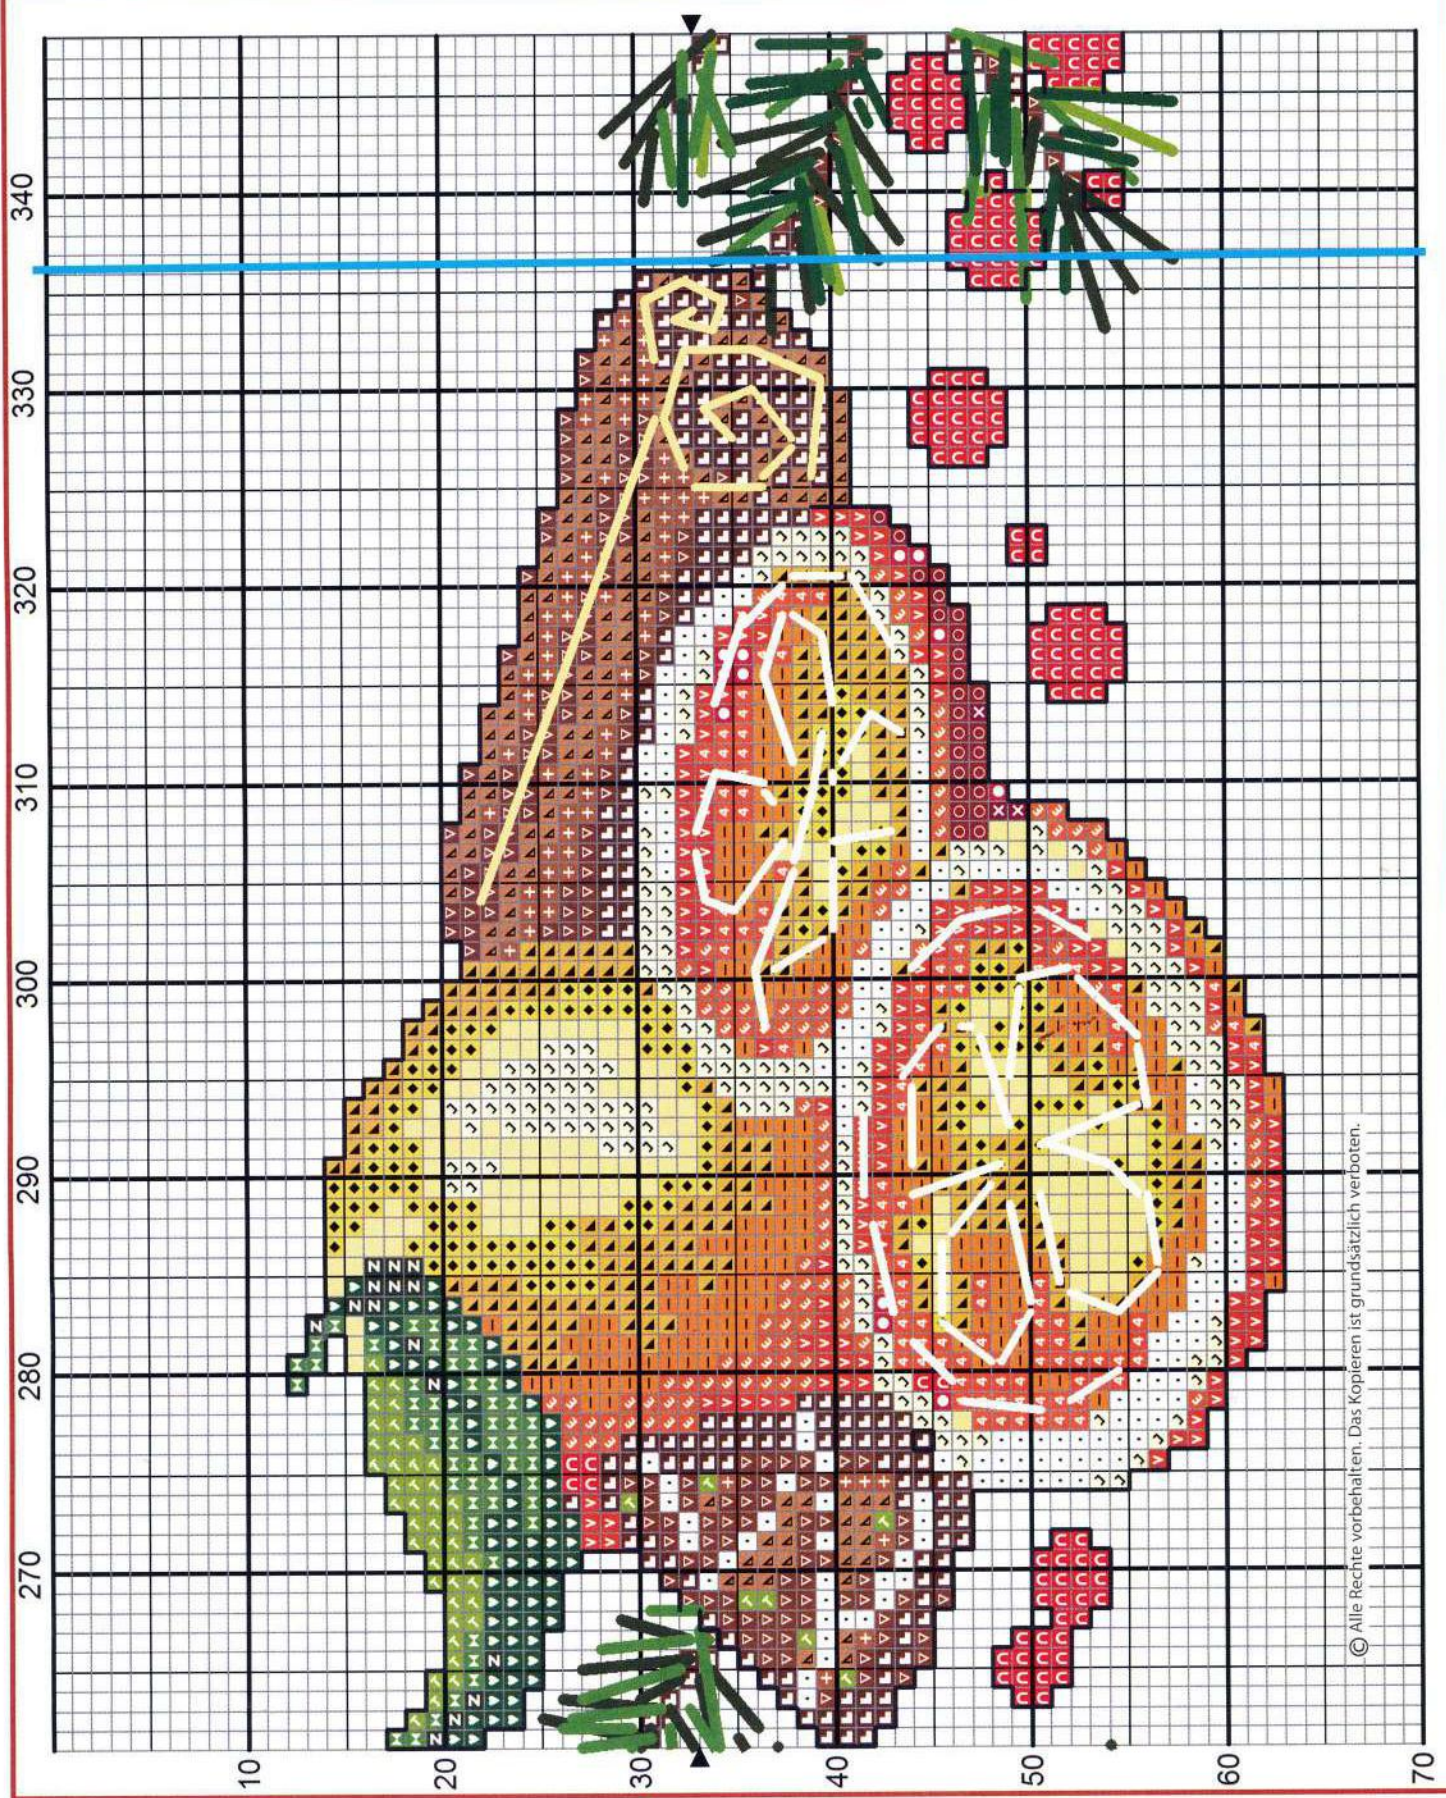

© Alle Rechte vorbehalten. Das Kopieren ist grundsätzlich verboten.

Symbol	Stickgarn				
	Madeira	DMC	Anchor	Ariadna	Stück
	1308	907	255	1692	-
	1405	936	1044	1714	-
	1412	906	256	1693	-
	1413	904	257	1694	-
	2400	310	403	1819	1
	2401	BLANC	1	1500	-

Wir empfehlen Ihnen: