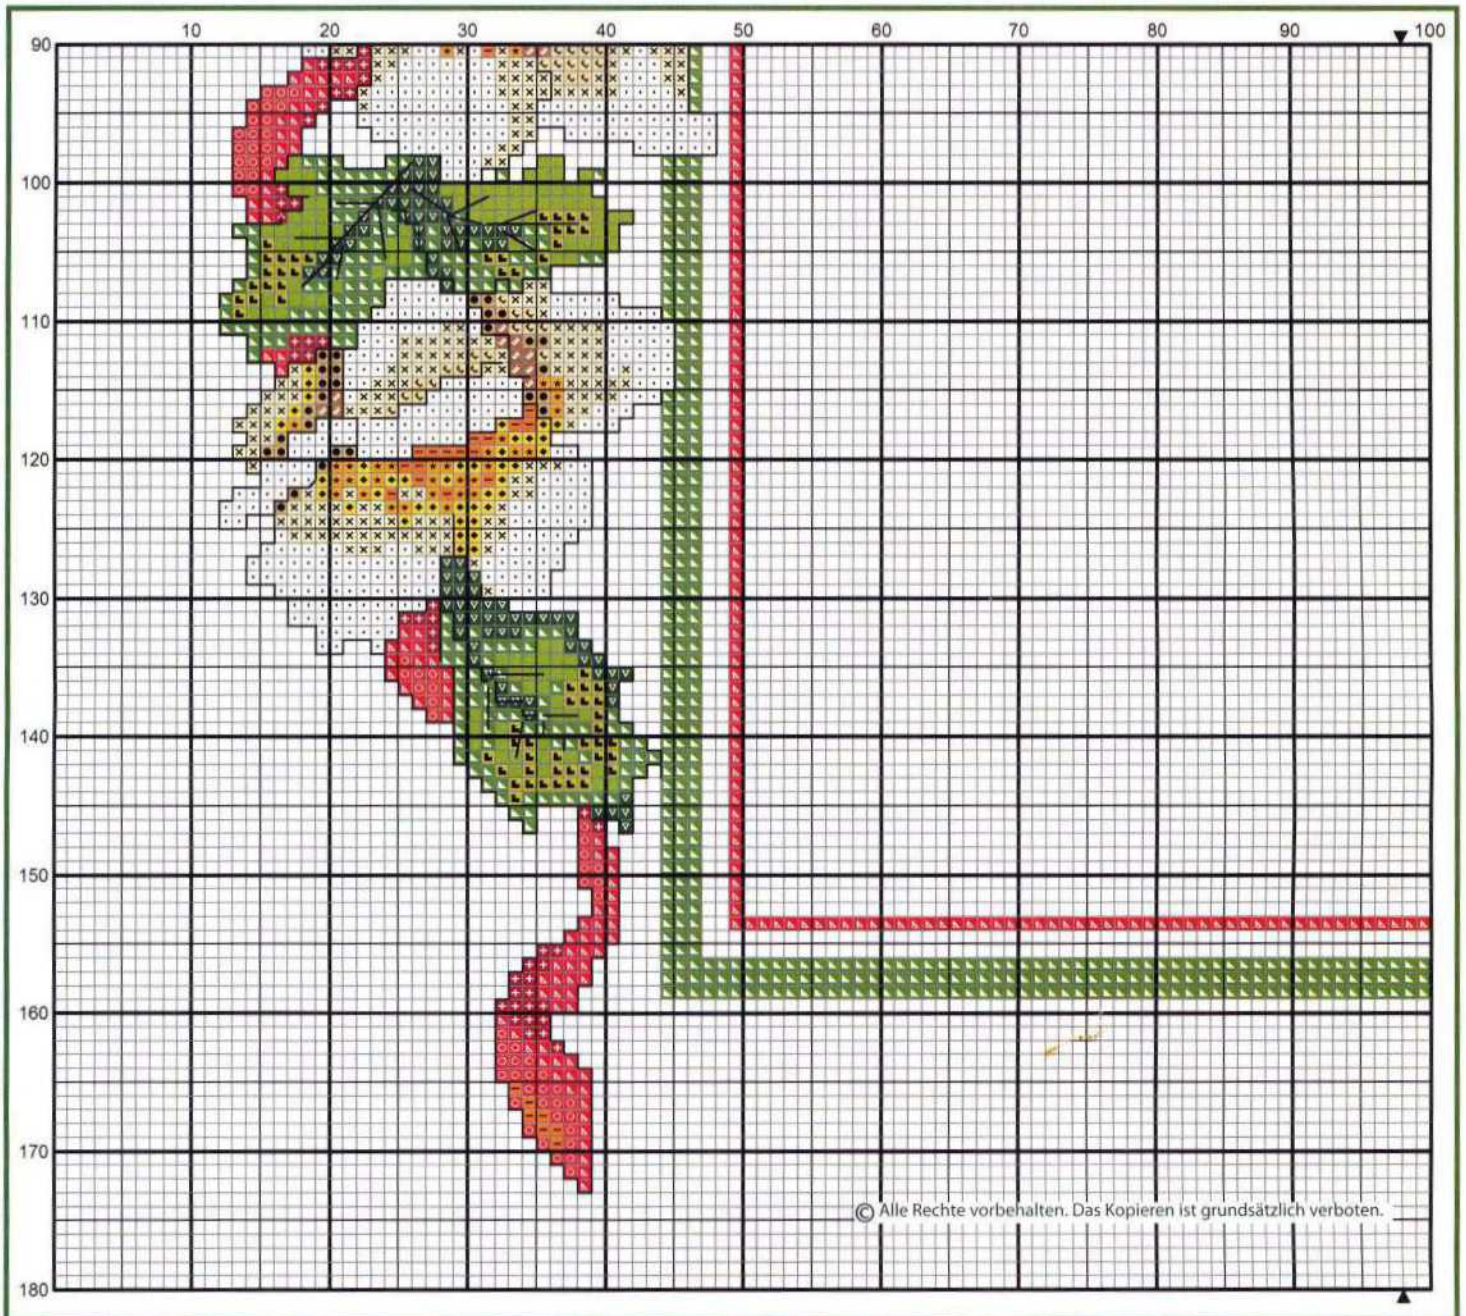

Wir empfehlen Ihnen :

ZU 10194
Weihnachtstischläufer
mit Blumen
 110 x 45 cm
 Preis: **18,38 €**

ZU 10196
Weihnachtstischdecke
mit Blumen
 90 x 90 cm
 Preis: **24,05 €**

ZU - Das Set enthält: Tischläufer oder Tischdecke Aida mit Spitze (100% Baumwolle), (54 Stiche/10 cm -14ct), Stickgarn Madeira, Sticknadel und buntes Zählmuster.

A

Symbol	Stickgarn				Stück
	Madeira	DMC	Anchor	Ariadna	
◆◆◆	109	726	305	1513	1
— — —	201	741	304	1516	1
○○○	205	608	332	1520	1
△△△	209	606	334	1548	1
+++	811	817	9046	1542	1
▽▽▽	1407	906	258	1693	2
■ ■ ■	1408	907	256	1692	1
▽▽▽	1413	904	246	1689	1
▽▽▽	2110	3045	888	1788	1
♥♥♥	2111	869	889	1789	1
×××	2205	3823	300	1507	1
●●●	2206	3046	887	1719	1
◁▷▷	2207	3047	886	1730	1
★ ★ ★	2210	742	298	1510	1
• • •	2403	3865	2	1500	2
LLL	2703	3819	255	1684	1
— — —	1713	310	403	1819	1

B

Wir empfehlen Ihnen :

ZU 8487
Tischläufer
mit Kirche
 110 x 45 cm
 Preis: **13,23 €**

ZU 8382
Tischdecke -
Weihnachtsabend
 90 x 90 cm
 Preis: **26,19 €**

ZU - Das Set enthält: Tischläufer oder Tischdecke Aida mit Spitze (100% Baumwolle), (54 Stiche/10 cm -14ct), Stickgarn Madeira, Sticknadel und buntes Zählmuster.

Coricamo

Seiteneinteilung

s. 16 s. 17 s. 18 s. 19 s. 18 s. 17 s. 16

Von der blauen Linie ab ist das Muster ein Spiegelbild.

Symbol	Stickgarn				
	Madeira	DMC	Anchor	Ariadna	Stück
◆◆◆	106	726	297	1506	1
■	110	745	305	1508	2
↘↘↘	111	746	292	1512	3
	203	741	314	1517	1