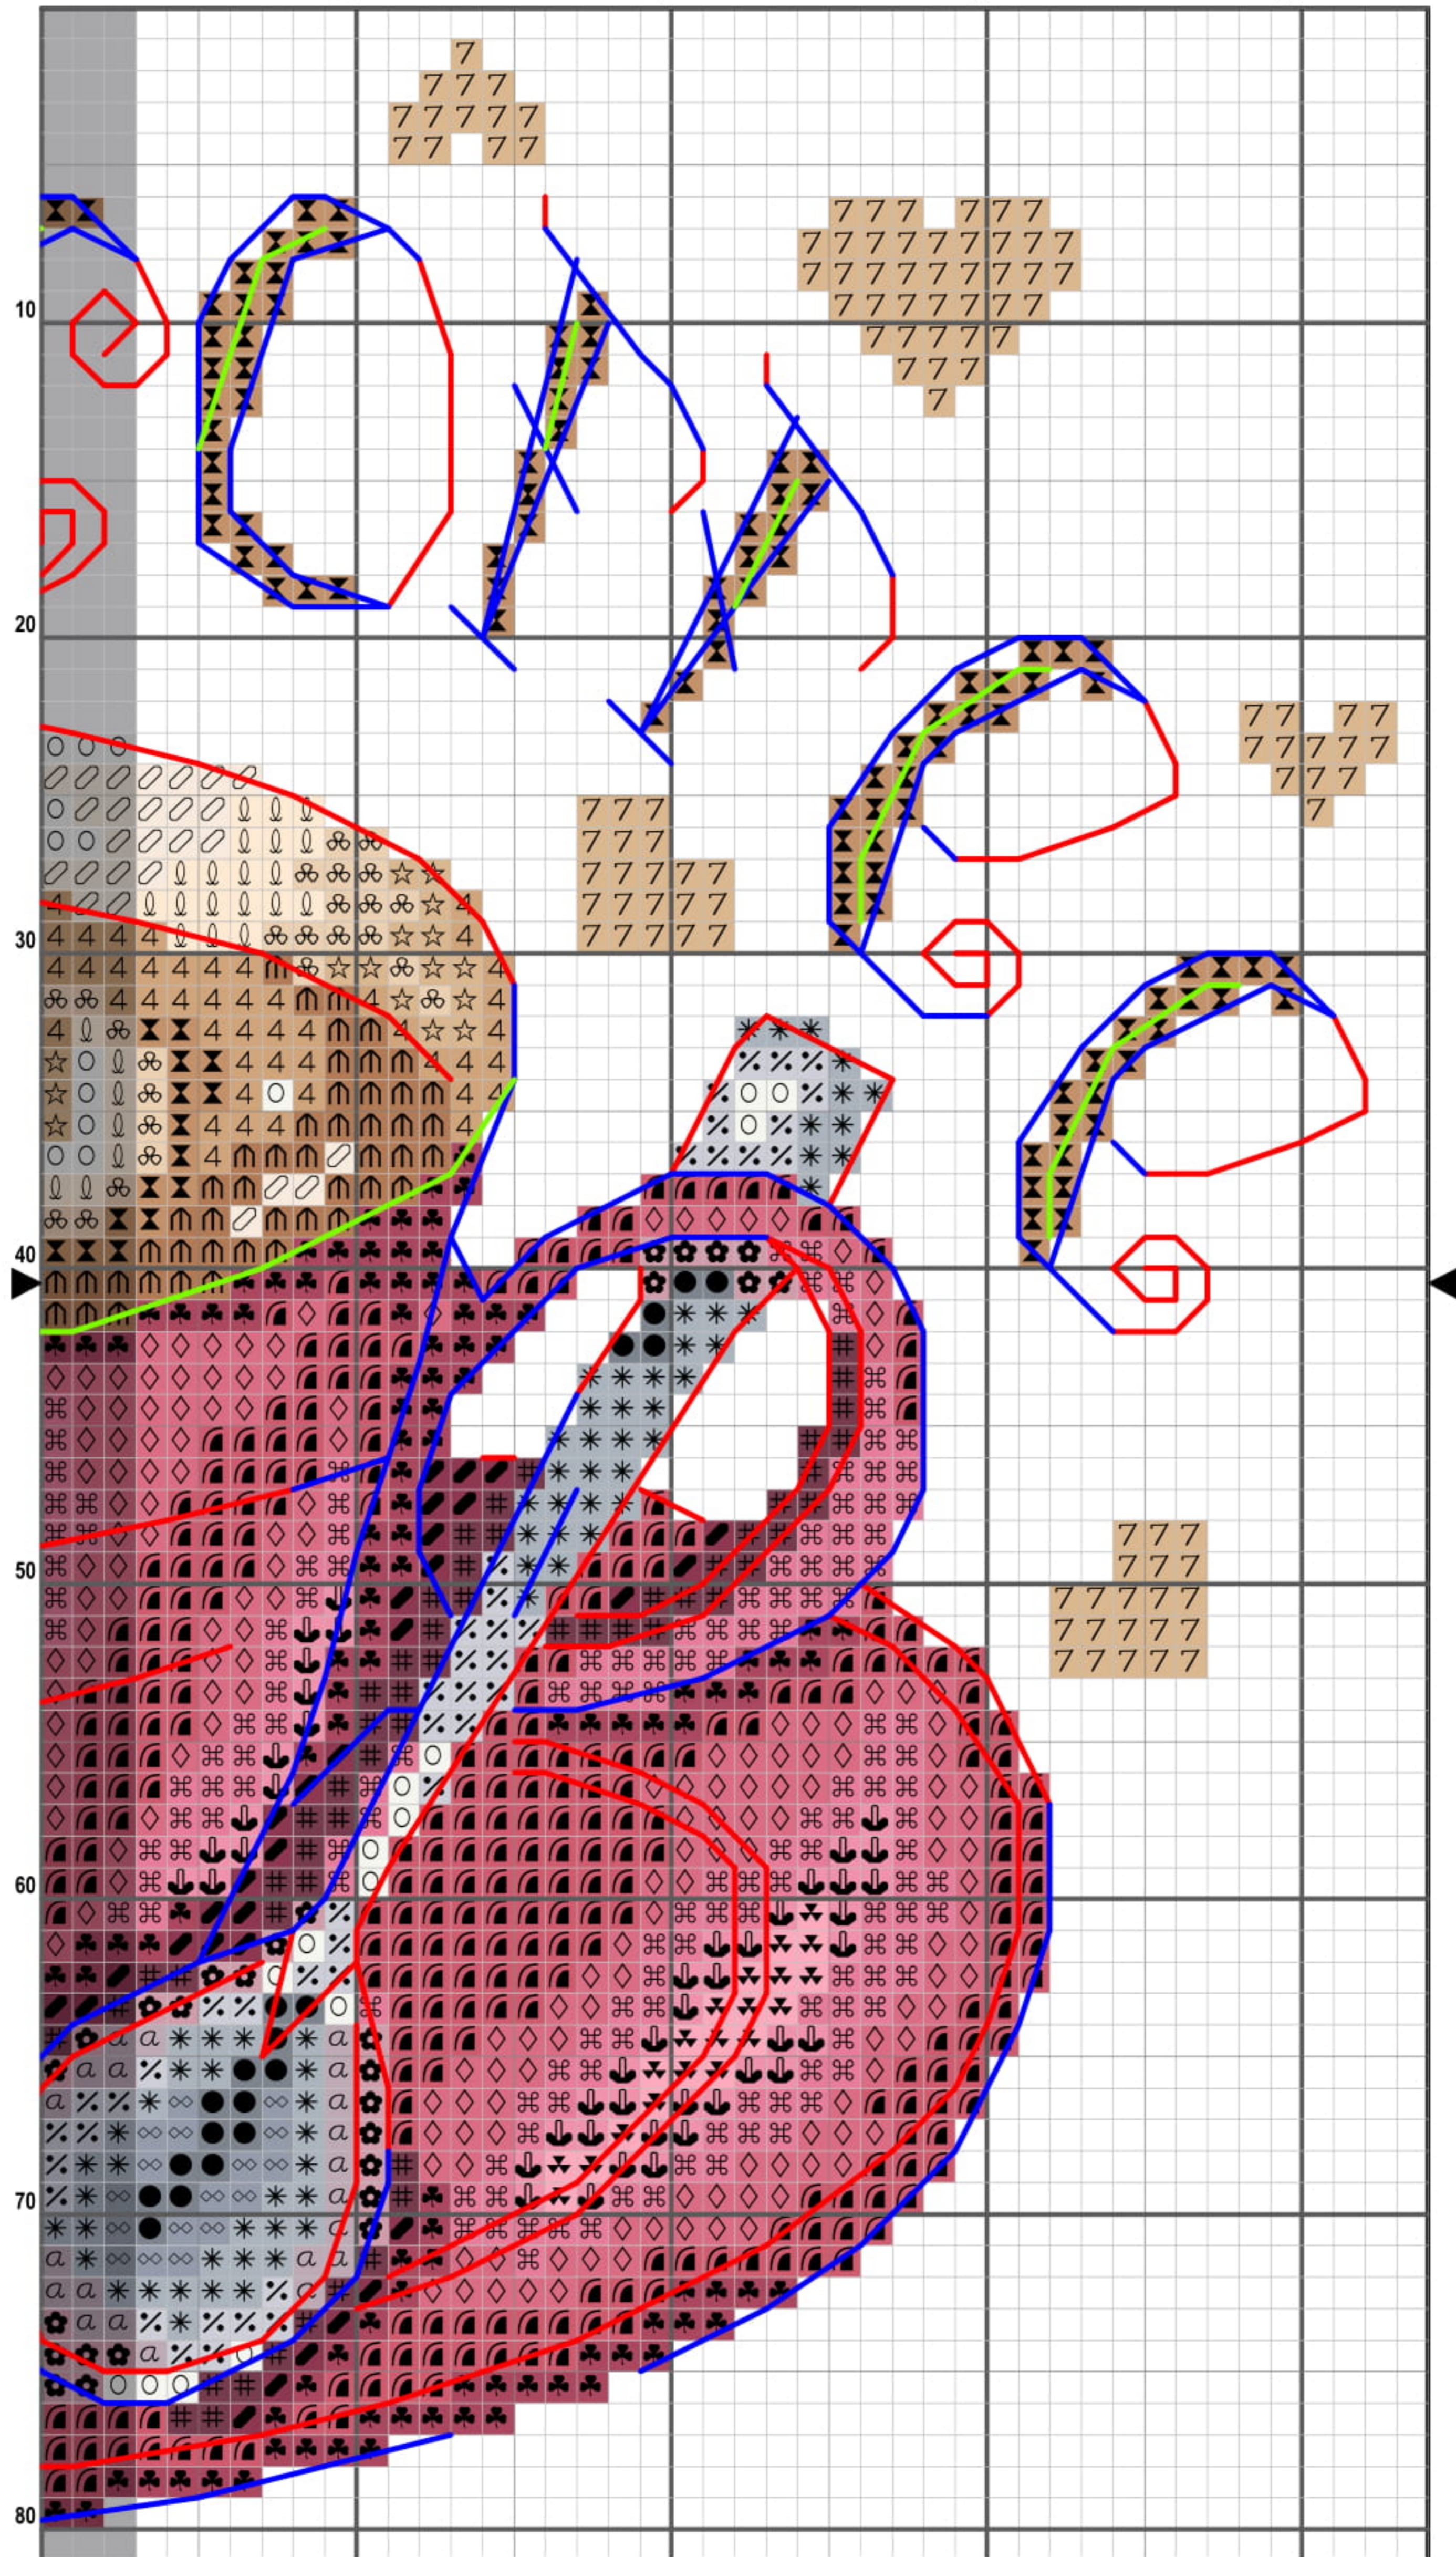

I LIKE COFFEE

Размер в стежках: 102x79

Размер в см: 18,87x14,70

Используемое мулине: DMC

21 цветов + бленды

10

20

30

40

50

60

I Like Coffee

Автор дизайна Тина Ан

Размер в стетках: 102 x 79

Размер в см (без учета припусков): 18.87 x 14.70

Используемое мулине: ДМС

Крест

Символ	Номер	Колич. нитей	Символ	Номер	Колич. нитей	Символ	Номер	Колич. нитей
	154	2		318	2		414	2
	415	2		435	2		436	2
	738	2		762	2		777	2
	814	2		920	2		921	2
	962	2		3716	2		3727	2
	3770	2		3832	2		3853	2
	3854	2		3855	2		3865	2
	436+738	2		3832+962	2		3716+962	2
	415+3727	2		738+3770	2		777+3832	2
	3853+3854	2		3855+3865	2		3770+3865	2

Полукрест.

Символ	Номер	Колич. нитей	Символ	№ цвета	Колич. нитей	Символ	Номер	Колич. нитей
	738	2						

Бэстич или шов назад иголку.

Символ	Колич. нитей	Номер	Символ	Колич. нитей	Номер
	1	ДМС310		2	ДМС310
	1	3865			