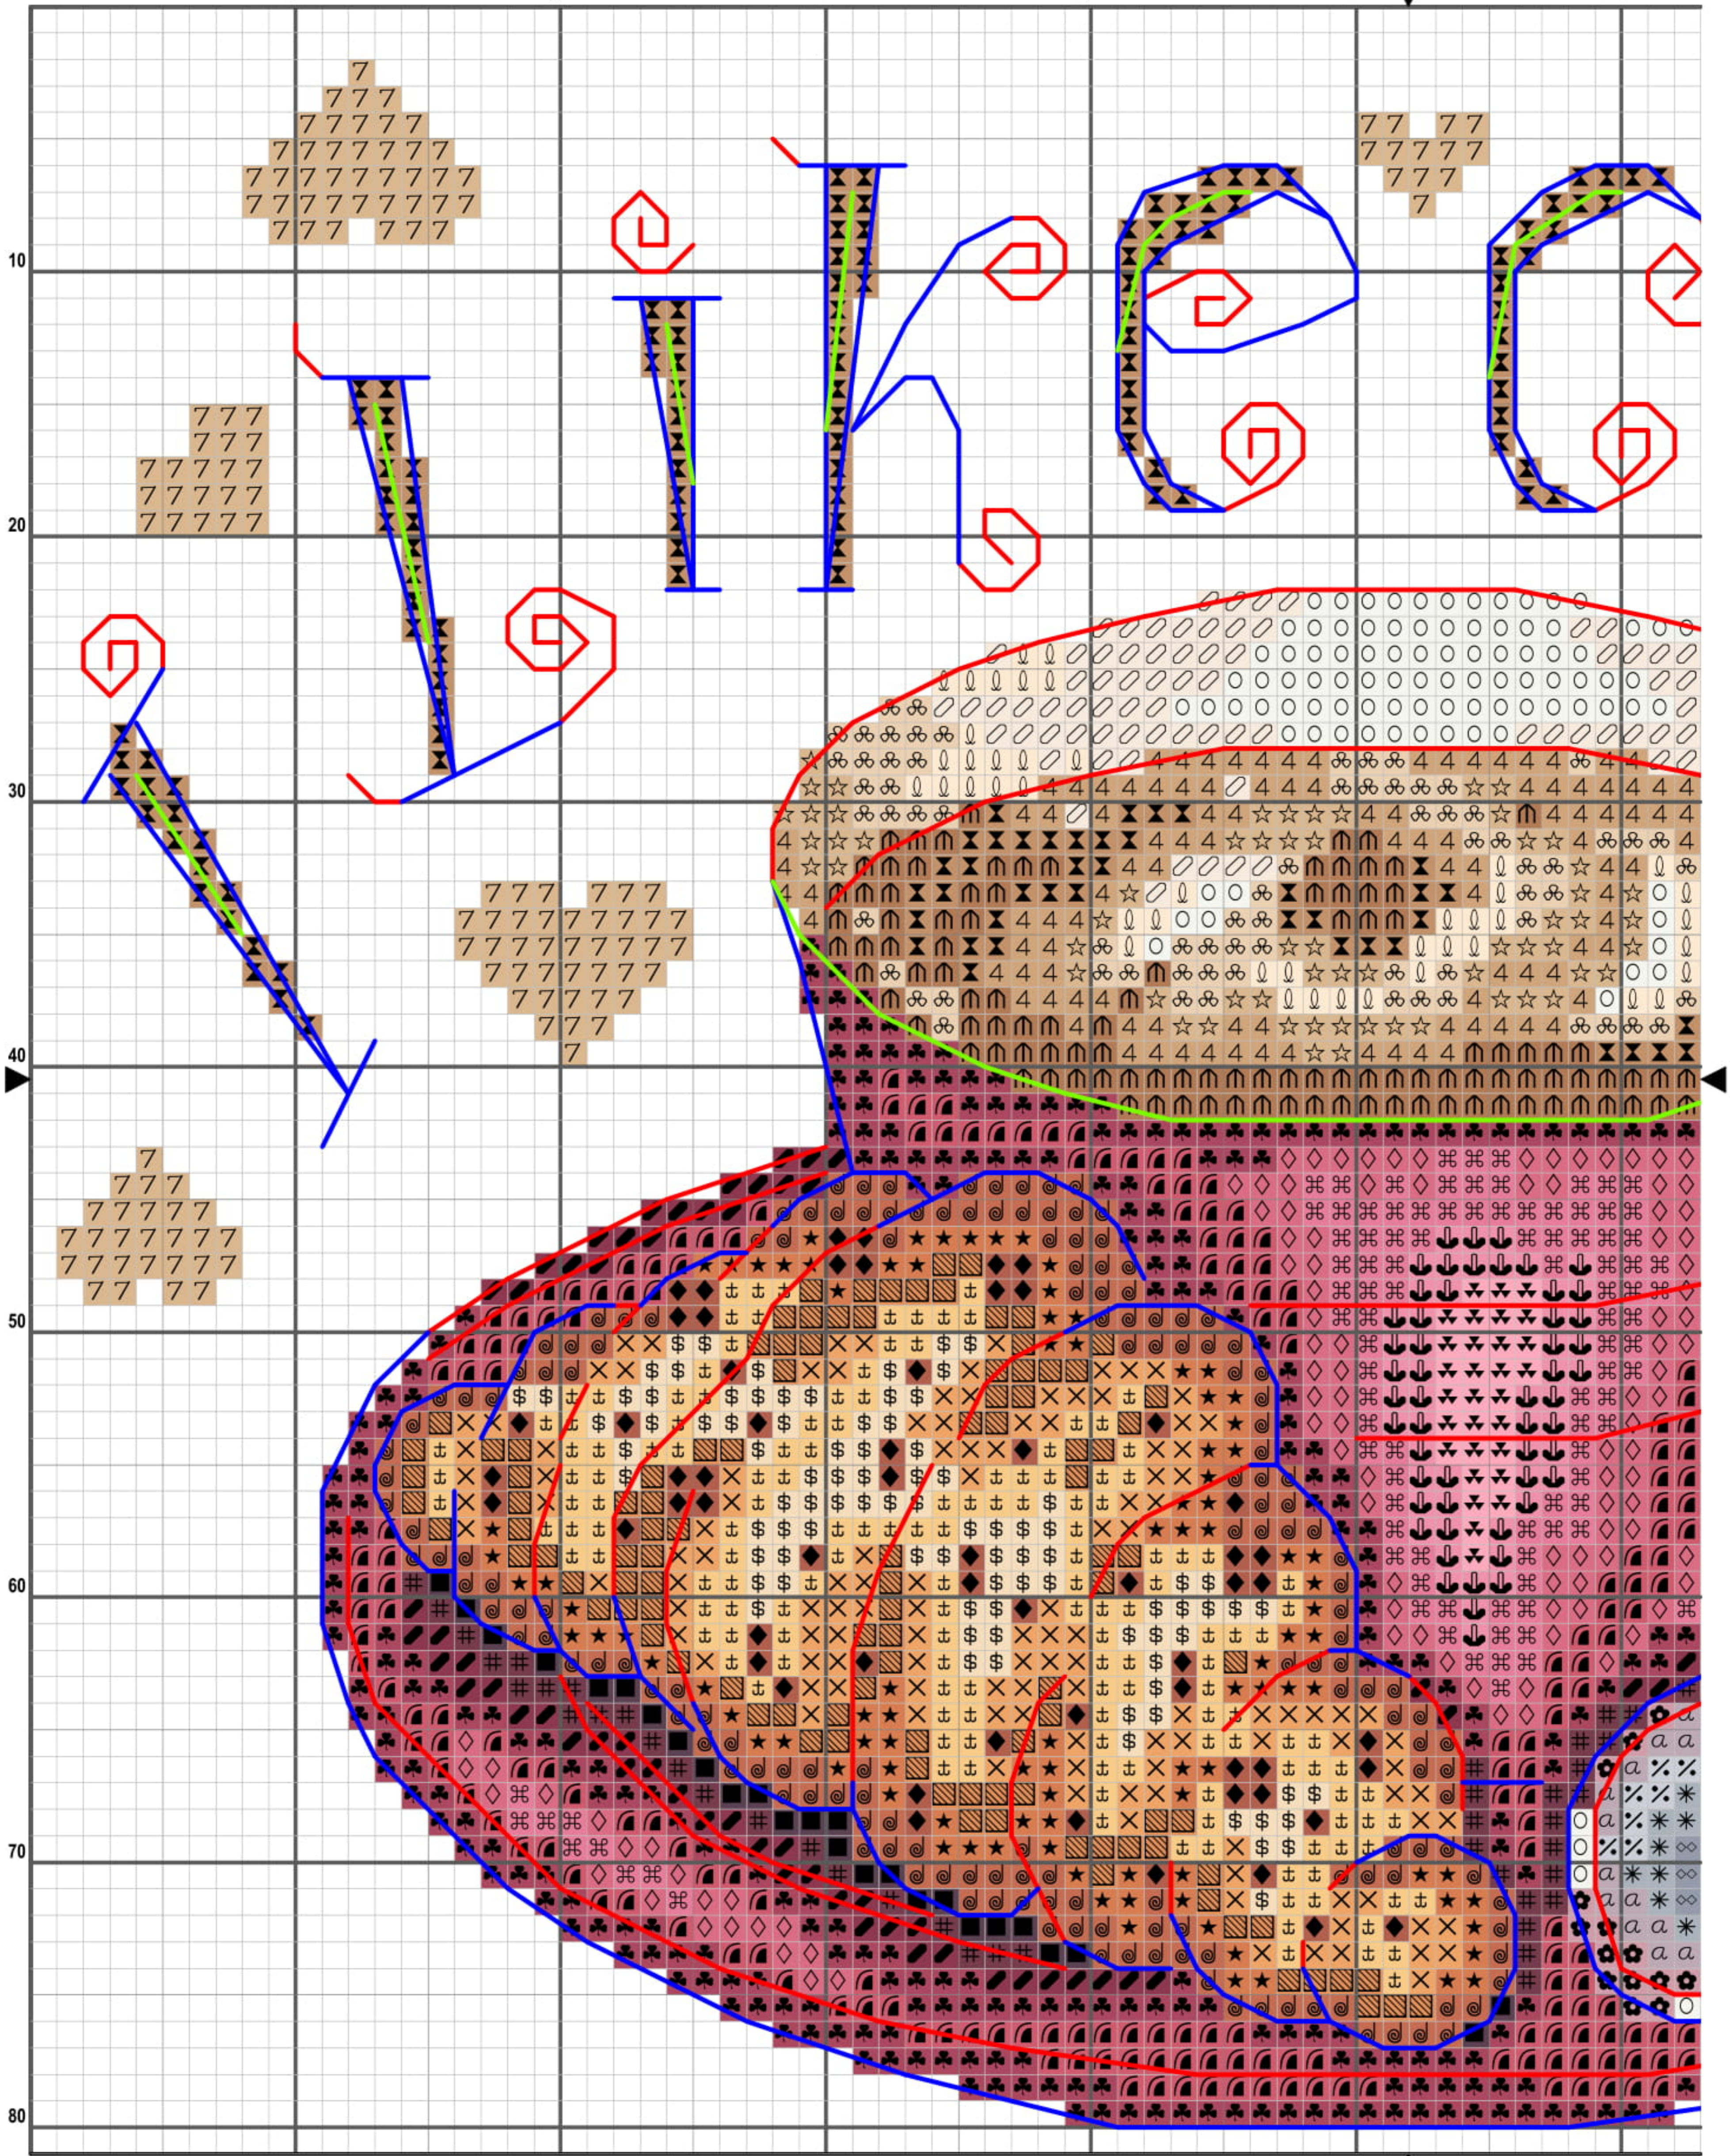

I LIKE COFFEE

Размер в стежках: 102x79

Размер в см: 18,87x14,70

Используемое мулине: DMC

21 цветов + бленды

10

20

30

40

50

60

I Like Coffee

Автор дизайна Тина Ан

Размер в стетках: 102 x 79

Размер в см (без учета припусков): 18.87 x 14.70

Используемое мулине: ДМС