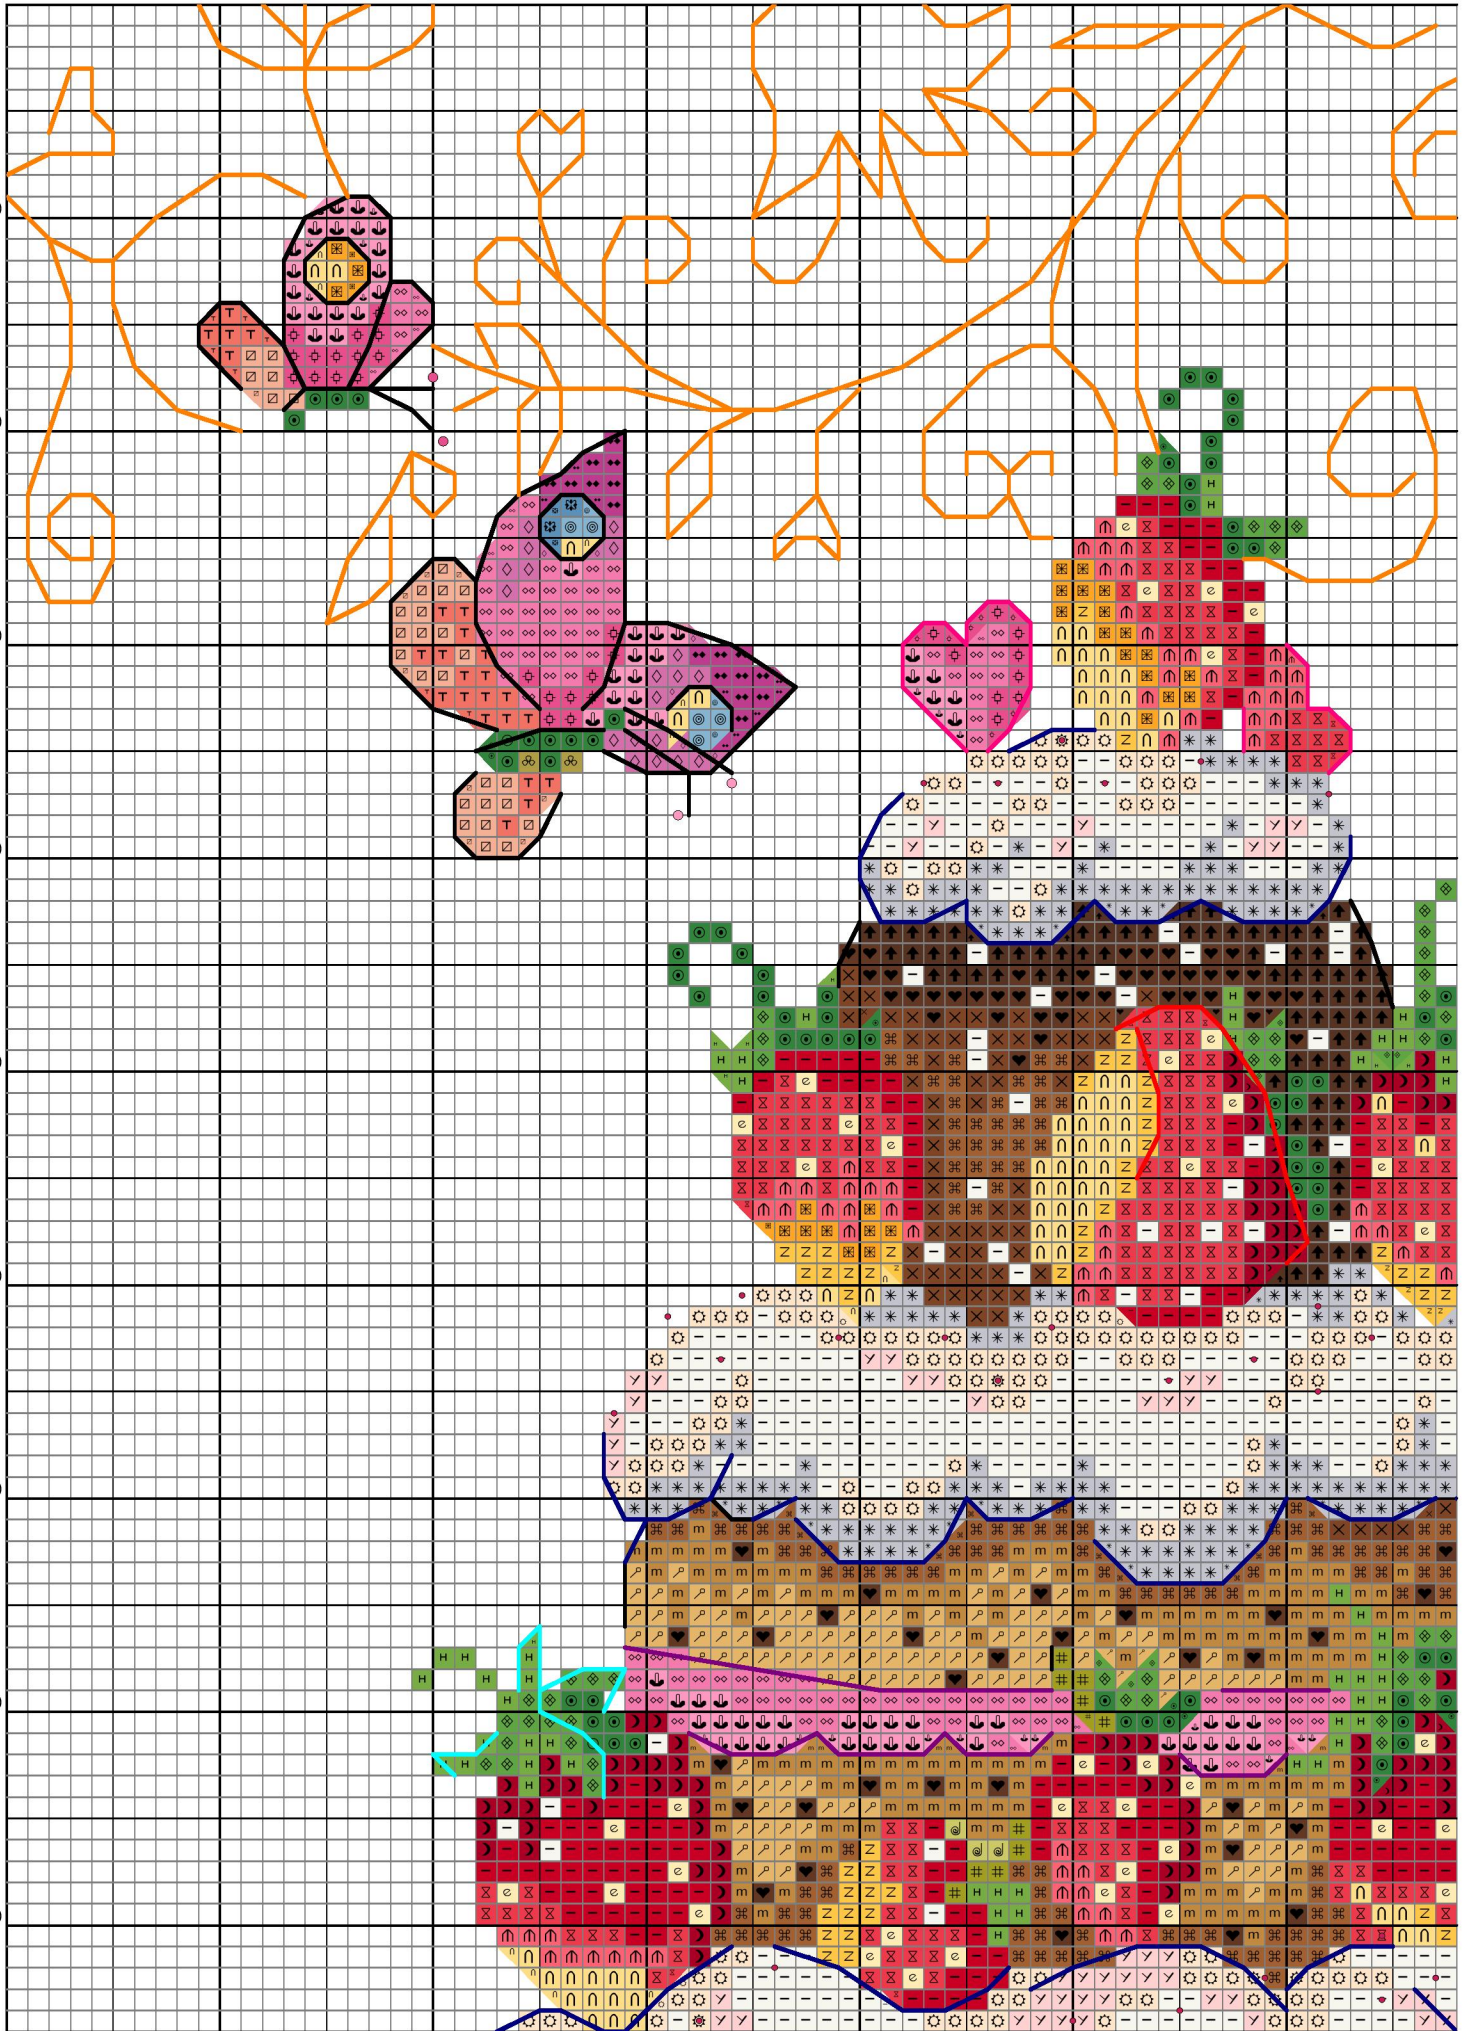

30

40

50

60

70

80

90

10

130

140

150

160

170

180

Инструкции и ключ для дизайна "клубничный торт."

Канва: 18 каунт Mint Green Aida

Стежки: 160 x 196

Размер: 22.58 x 27.66 см | 8.89 x 10.89 дюймов | 160 x 200 стежков

Палитра: DMC

Крест

<u>Символ</u>	<u>Номер</u>	<u>Символ</u>	<u>Номер</u>
	739		310
	413		602
	601		3865
	603		762
	701		702
	703		704
	3823		745
	604		165
	166		3706
	3705		603+3706
	992		993
	742		3607
	813		827
	605		3608
	734		754
	352		743
	3770		801
	433		434
	435		321
	666		818
	729		676
	826		162