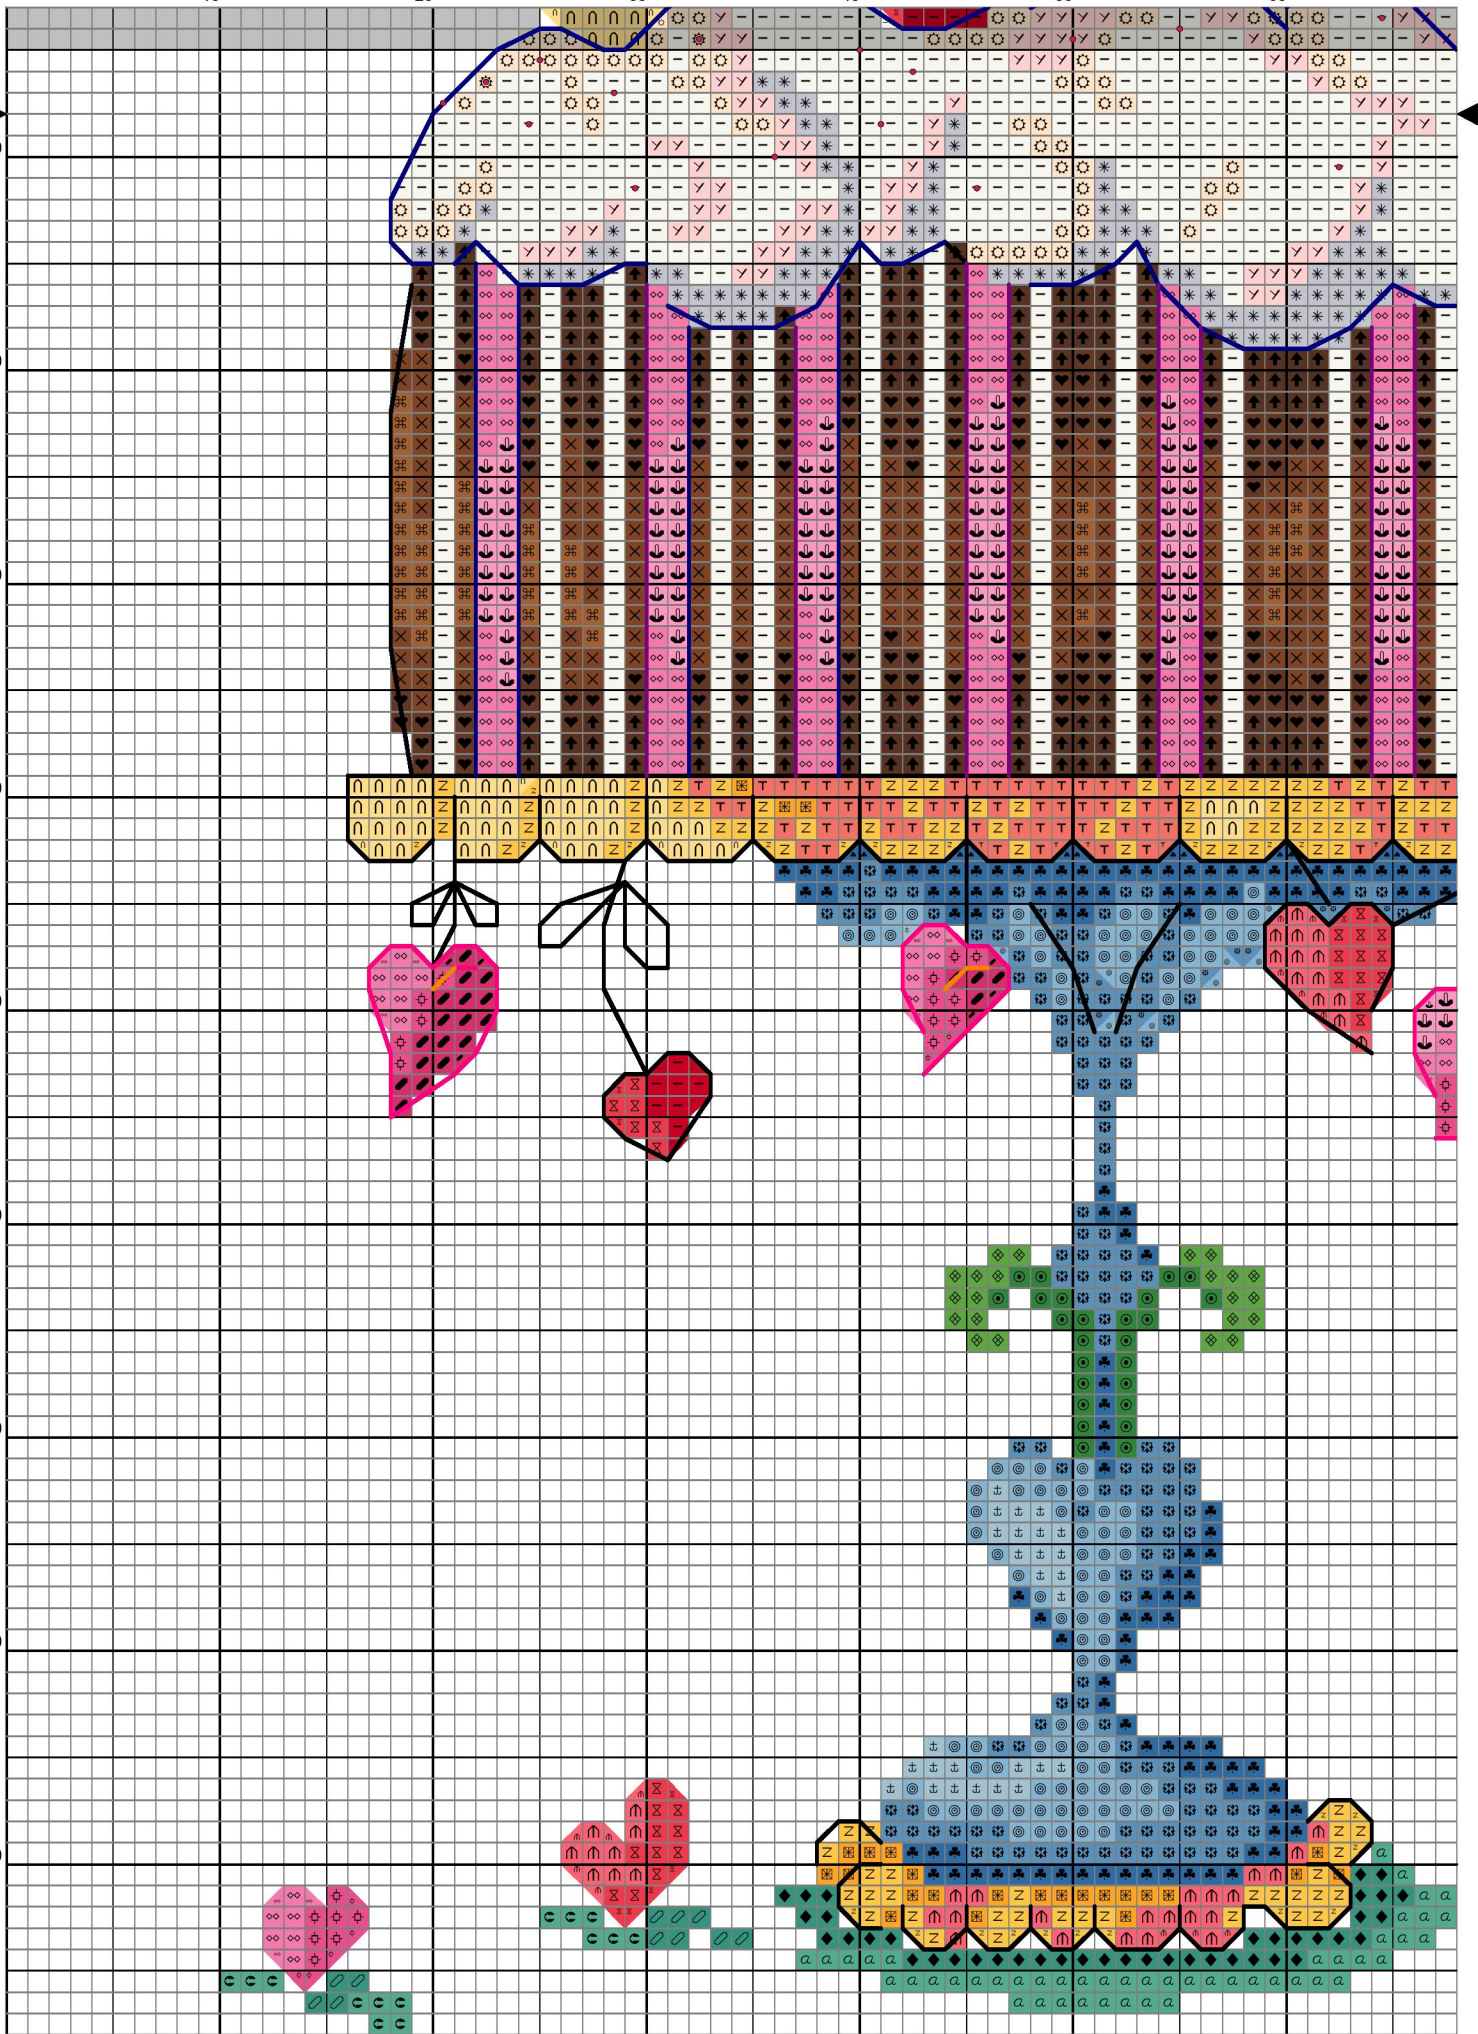

20

30

40

50

60

100

110

120

130

140

150

160

170

180

Инструкции и ключ для дизайна "клубничный торт."

Канва: 18 каунт Mint Green Aida

Стежки: 160 x 196

Размер: 22.58 x 27.66 см | 8.89 x 10.89 дюймов | 160 x 200 стежков

Палитра: DMC

Крест

<u>Символ</u>	<u>Номер</u>	<u>Символ</u>	<u>Номер</u>
	739		310
	413		602
	601		3865
	603		762
	701		702
	703		704
	3823		745
	604		165
	166		3706
	3705		603+3706
	992		993
	742		3607
	813		827
	605		3608
	734		754
	352		743
	3770		801
	433		434
	435		321
	666		818
	729		676
	826		162

Французский узелок

	<u>Палитра / Номер</u>	<u>Нити</u>	<u>Название</u>
	DMC 310	1	Black
	DMC 603	1	Sweet pink
	DMC 605	1	Rosebud pink

Бисер