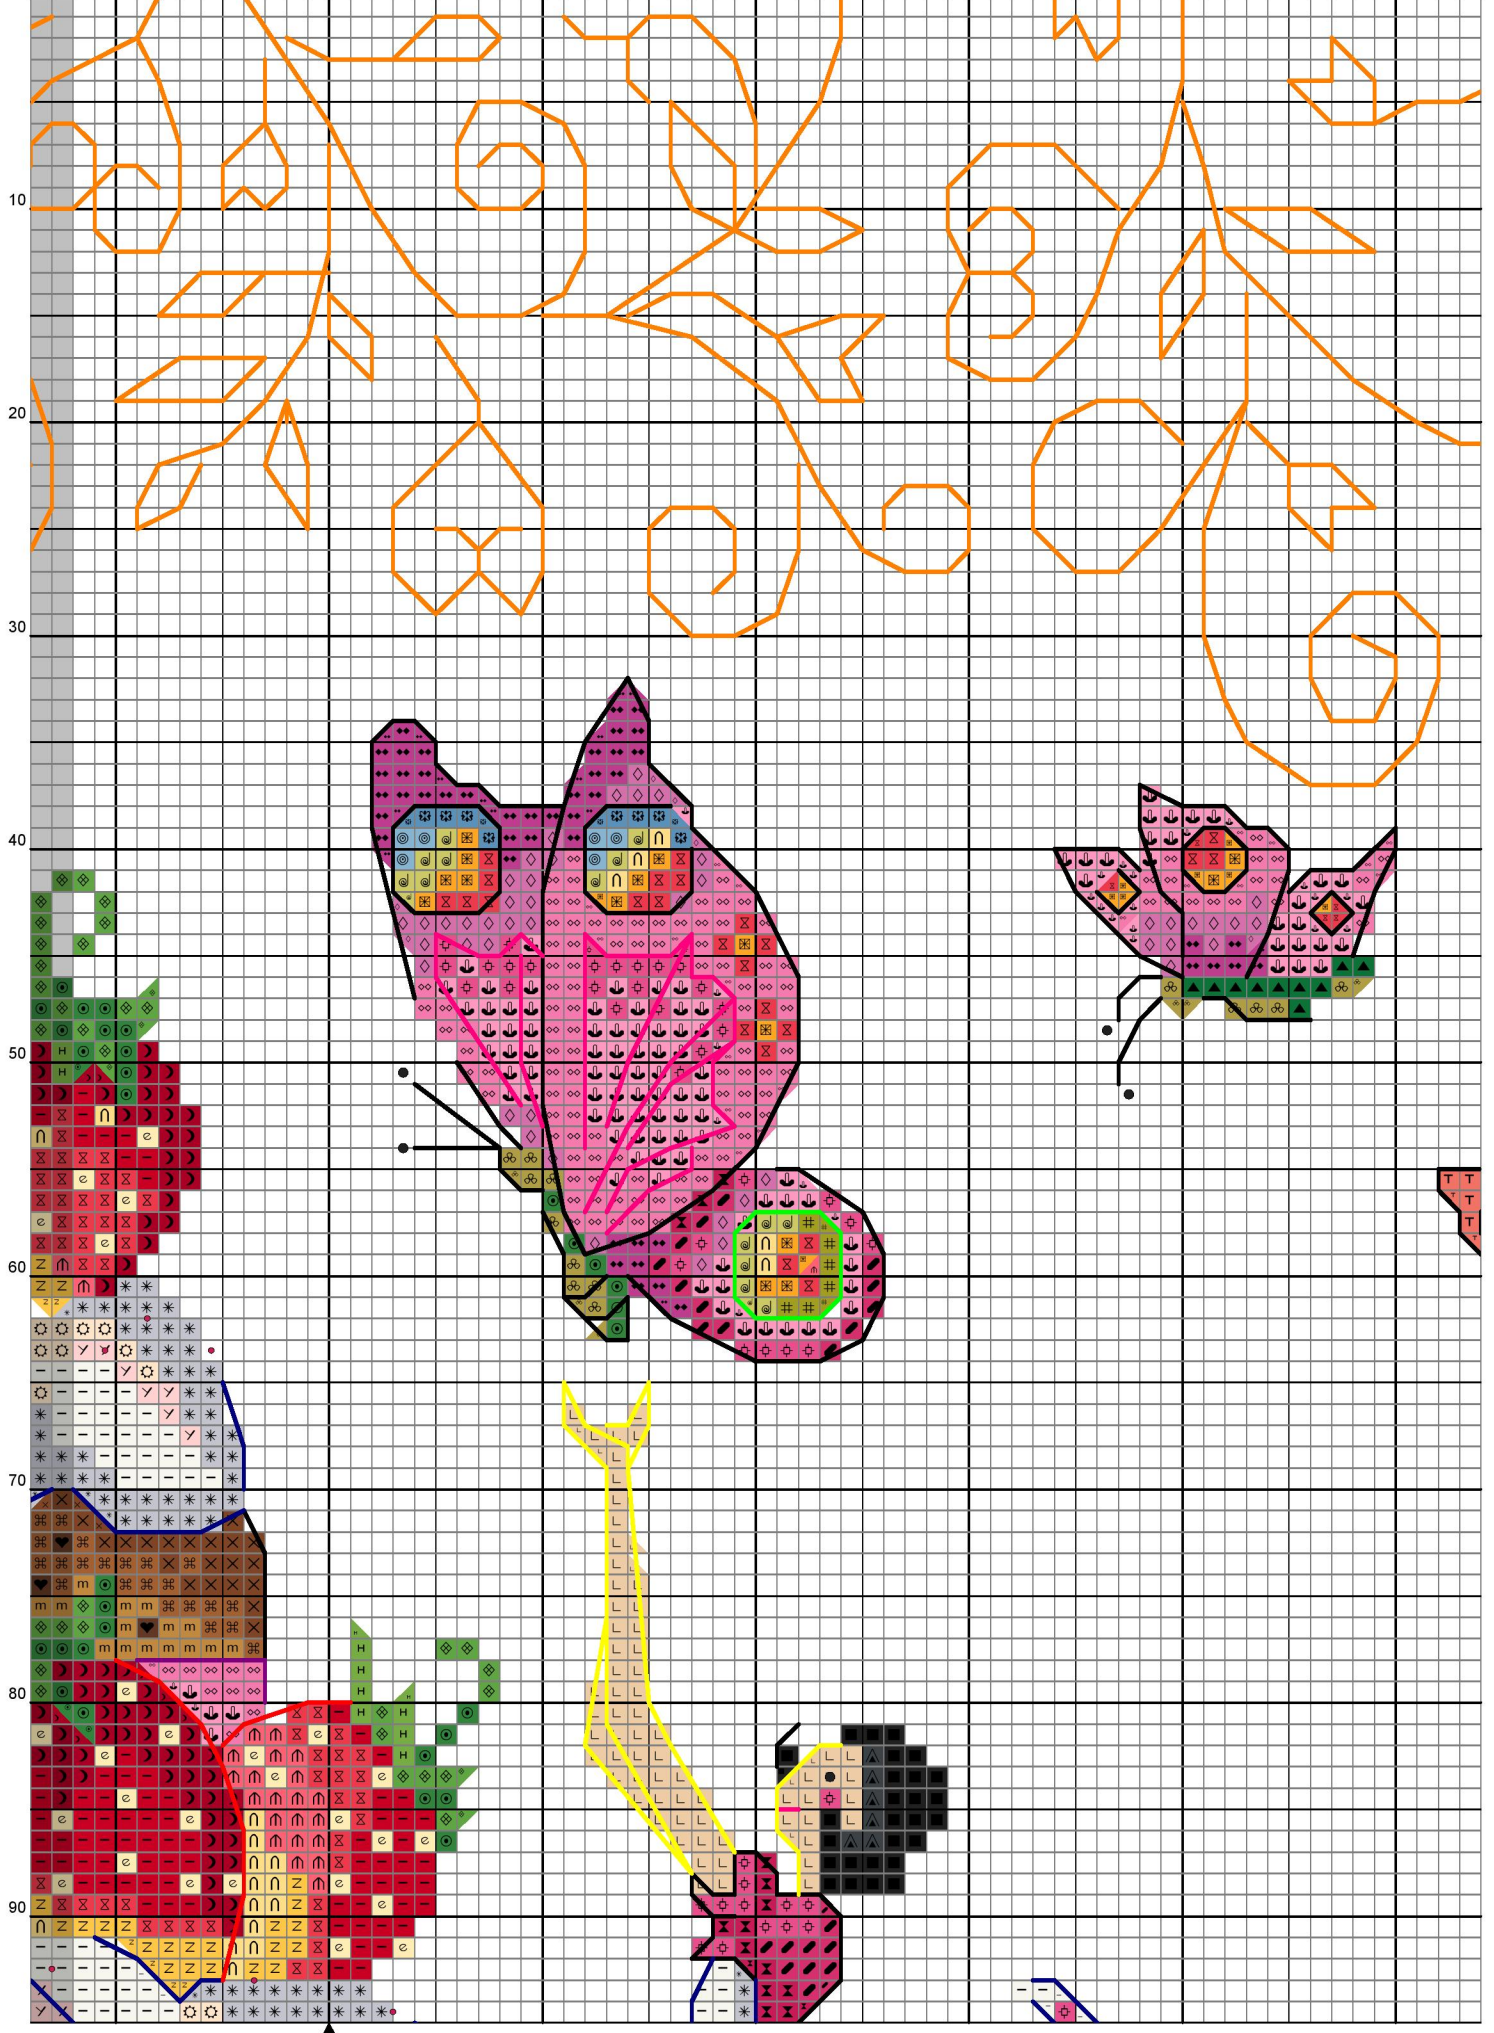

30

40

50

60

70

80

90

10

20

30

40

50

60

100

110

120

130

140

150

160

170

180

Инструкции и ключ для дизайна "клубничный торт."

Канва: 18 каунт Mint Green Aida

Стежки: 160 x 196

Размер: 22.58 x 27.66 см | 8.89 x 10.89 дюймов | 160 x 200 стежков

Палитра: DMC

Крест

<u>Символ</u>	<u>Номер</u>	<u>Символ</u>	<u>Номер</u>
	739		310
	413		602
	601		3865
	603		762
	701		702
	703		704
	3823		745
	604		165
	166		3706
	3705		603+3706
	992		993
	742		3607
	813		827
	605		3608
	734		754
	352		743
	3770		801
	433		434
	435		321
	666		818
	729		676
	826		162