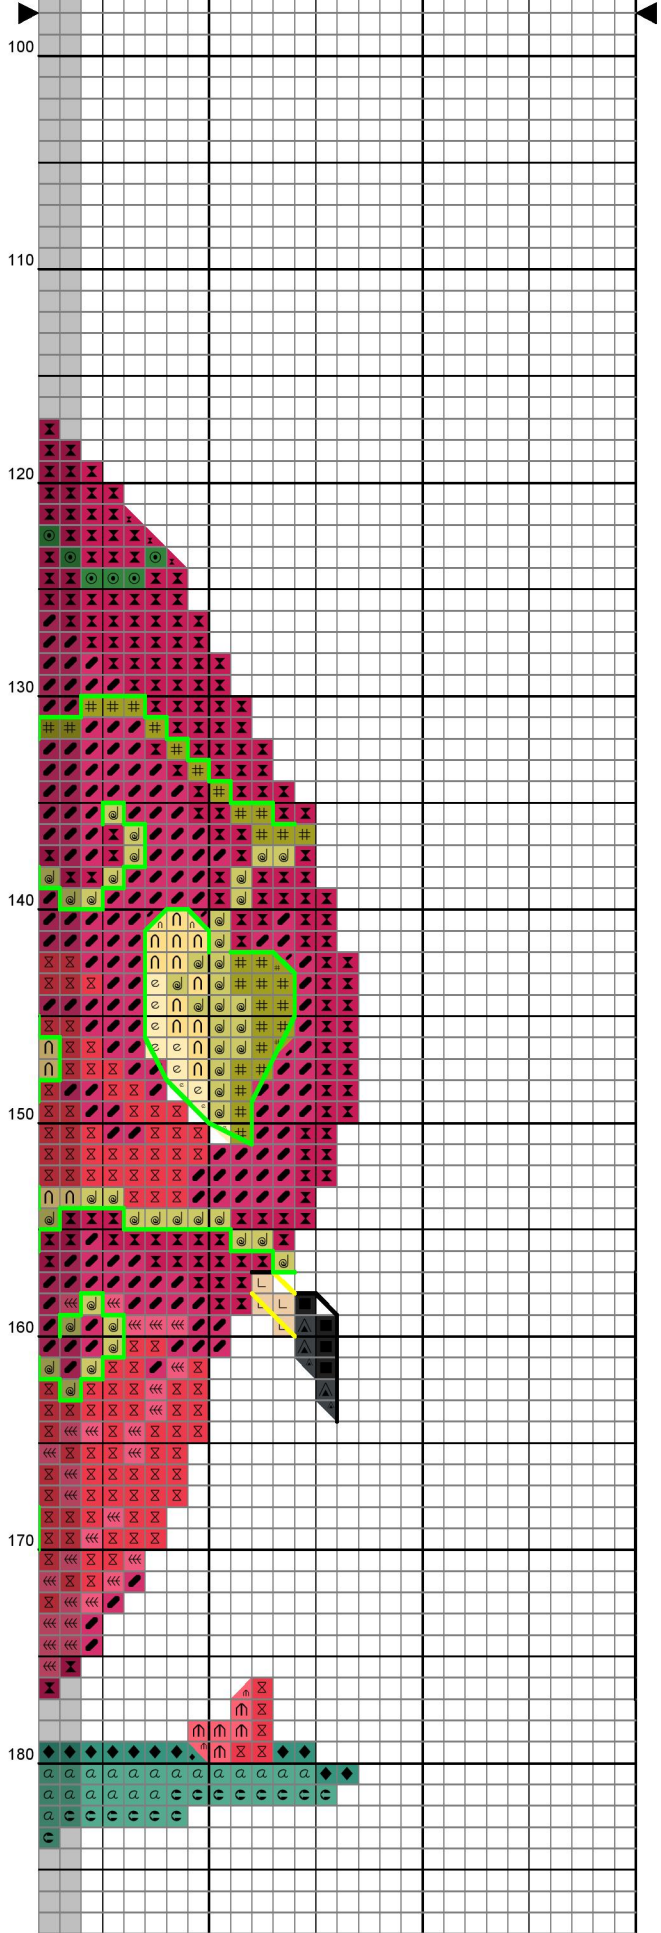

30

40

50

60

70

80

90

10

20

30

40

50

60

100

110

120

130

140

150

160

170

180

Инструкции и ключ для дизайна "клубничный торт."

Канва: 18 каунт Mint Green Aida

Стежки: 160 x 196

Размер: 22.58 x 27.66 см | 8.89 x 10.89 дюймов | 160 x 200 стежков

Палитра: DMC

Крест

<u>Символ</u>	<u>Номер</u>	<u>Символ</u>	<u>Номер</u>
	739		310
	413		602
	601		3865
	603		762
	701		702
	703		704
	3823		745
	604		165
	166		3706
	3705		603+3706
	992		993
	742		3607
	813		827
	605		3608
	734		754
	352		743
	3770		801
	433		434
	435		321
	666		818
	729		676
	826		162