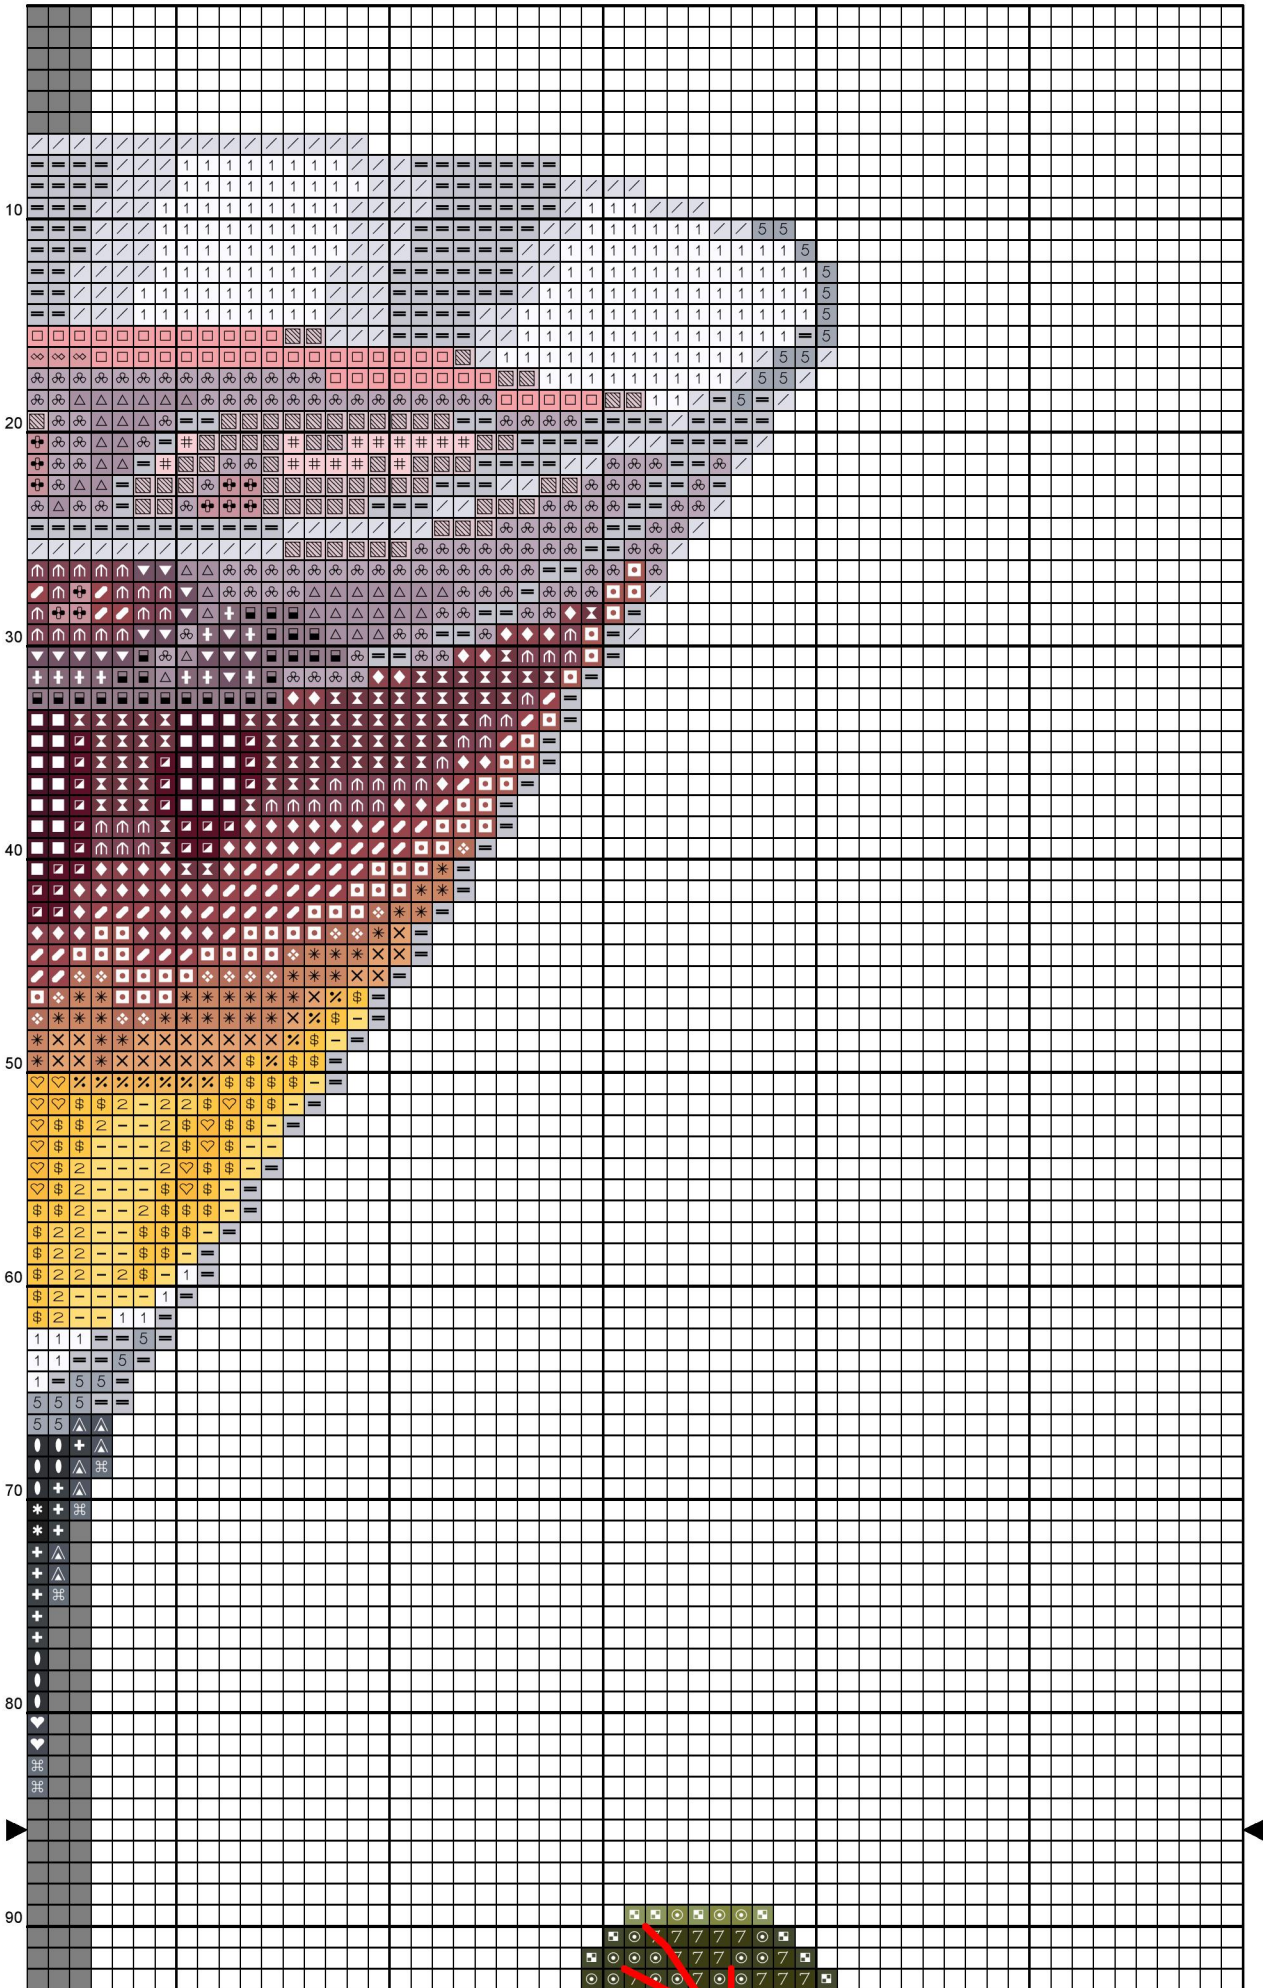

70

80

90

100

110

120

10

20

30

40

50

60

70

80

90

Ключ к схеме "Мартини с вишней"

Автор схемы Елена Дракунова

Выполнена для канвы: 14 каунт White Aida

Калькулятор канвы для желающих вышивать на ткани другого каунта <http://www.mirror-life.ru/000/calc1.html>

Размер в крестиках: 115 x 159

Нити: DMC

Крест выполняется в 2 нити

Символ	Номер	Символ	Номер	Символ	Номер
	154		315		317
	318		413		580
	581		725		743
	744		761		762
	778		814		815
	831		3041		3042
	3364		3685		3722
	3726		3743		3799
	3856		3859		5200
	413+317		317+318		743+744
	318+762		761+778		154+814
	3743+3042		3726+3042		3041+3042
	581+3364		3722+3726		743+3856
	3722+3859		3856+3859		761+5200
	762+5200		778+5200		310