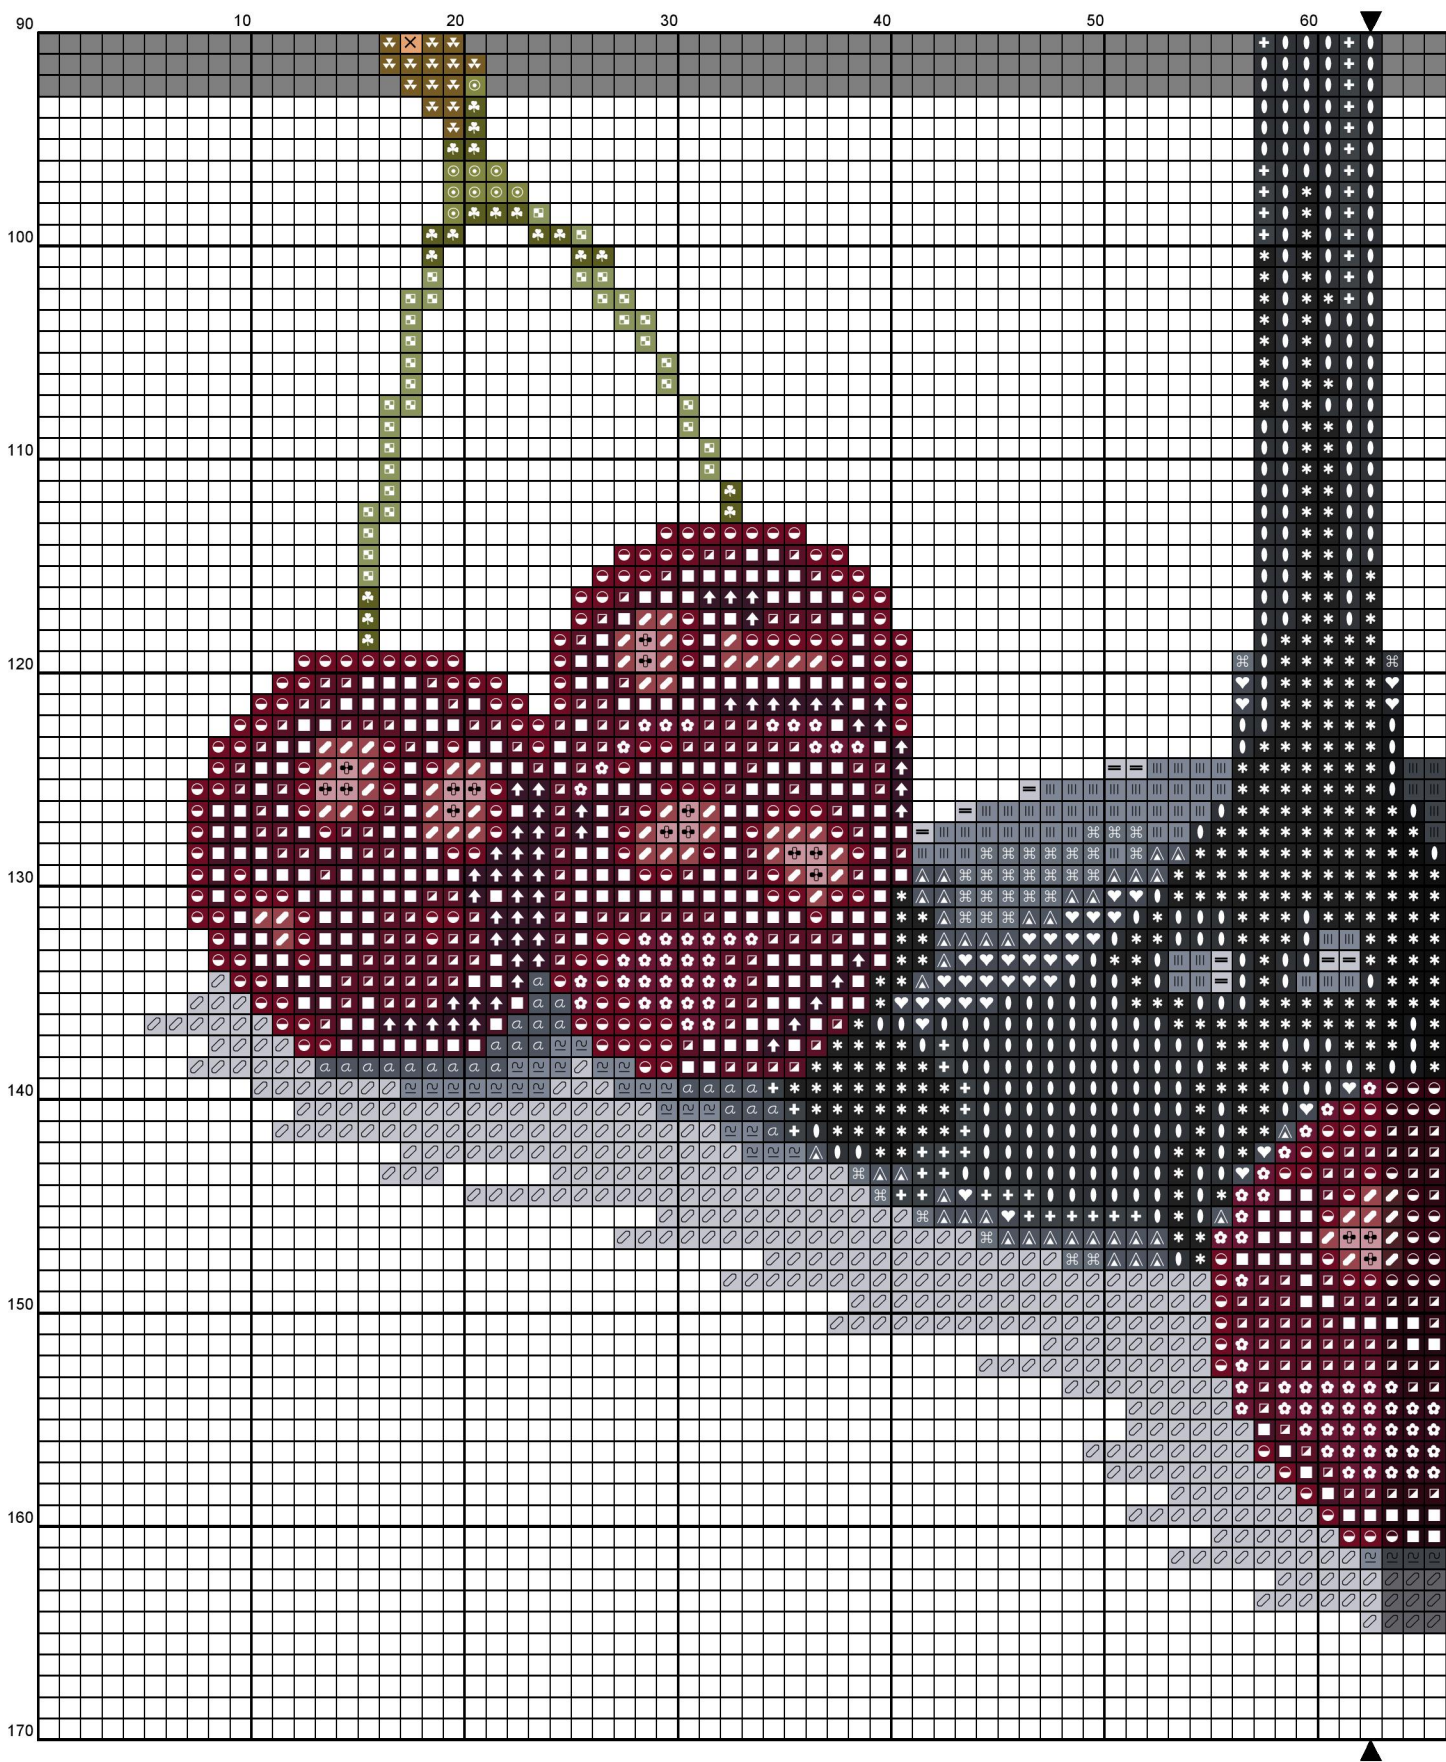

30

40

50

60

70

80

90

Ключ к схеме "Мартини с вишней"

Автор схемы Елена Дракунова

Выполнена для канвы: 14 каунт White Aida

Калькулятор канвы для желающих вышивать на ткани другого каунта <http://www.mirror-life.ru/000/calc1.html>

Размер в крестиках: 115 x 159

Нити: DMC

Крест выполняется в 2 нити

Символ	Номер	Символ	Номер	Символ	Номер
	154		315		317
	318		413		580
	581		725		743
	744		761		762
	778		814		815
	831		3041		3042
	3364		3685		3722
	3726		3743		3799
	3856		3859		5200
	413+317		317+318		743+744
	318+762		761+778		154+814
	3743+3042		3726+3042		3041+3042
	581+3364		3722+3726		743+3856
	3722+3859		3856+3859		761+5200
	762+5200		778+5200		310

Полу-крест выполняется в 1 нить

Символ	Номер	Символ	Номер
	317		318
	762		

Бэкстич выполняется в 1 нить

DMC 310

Black