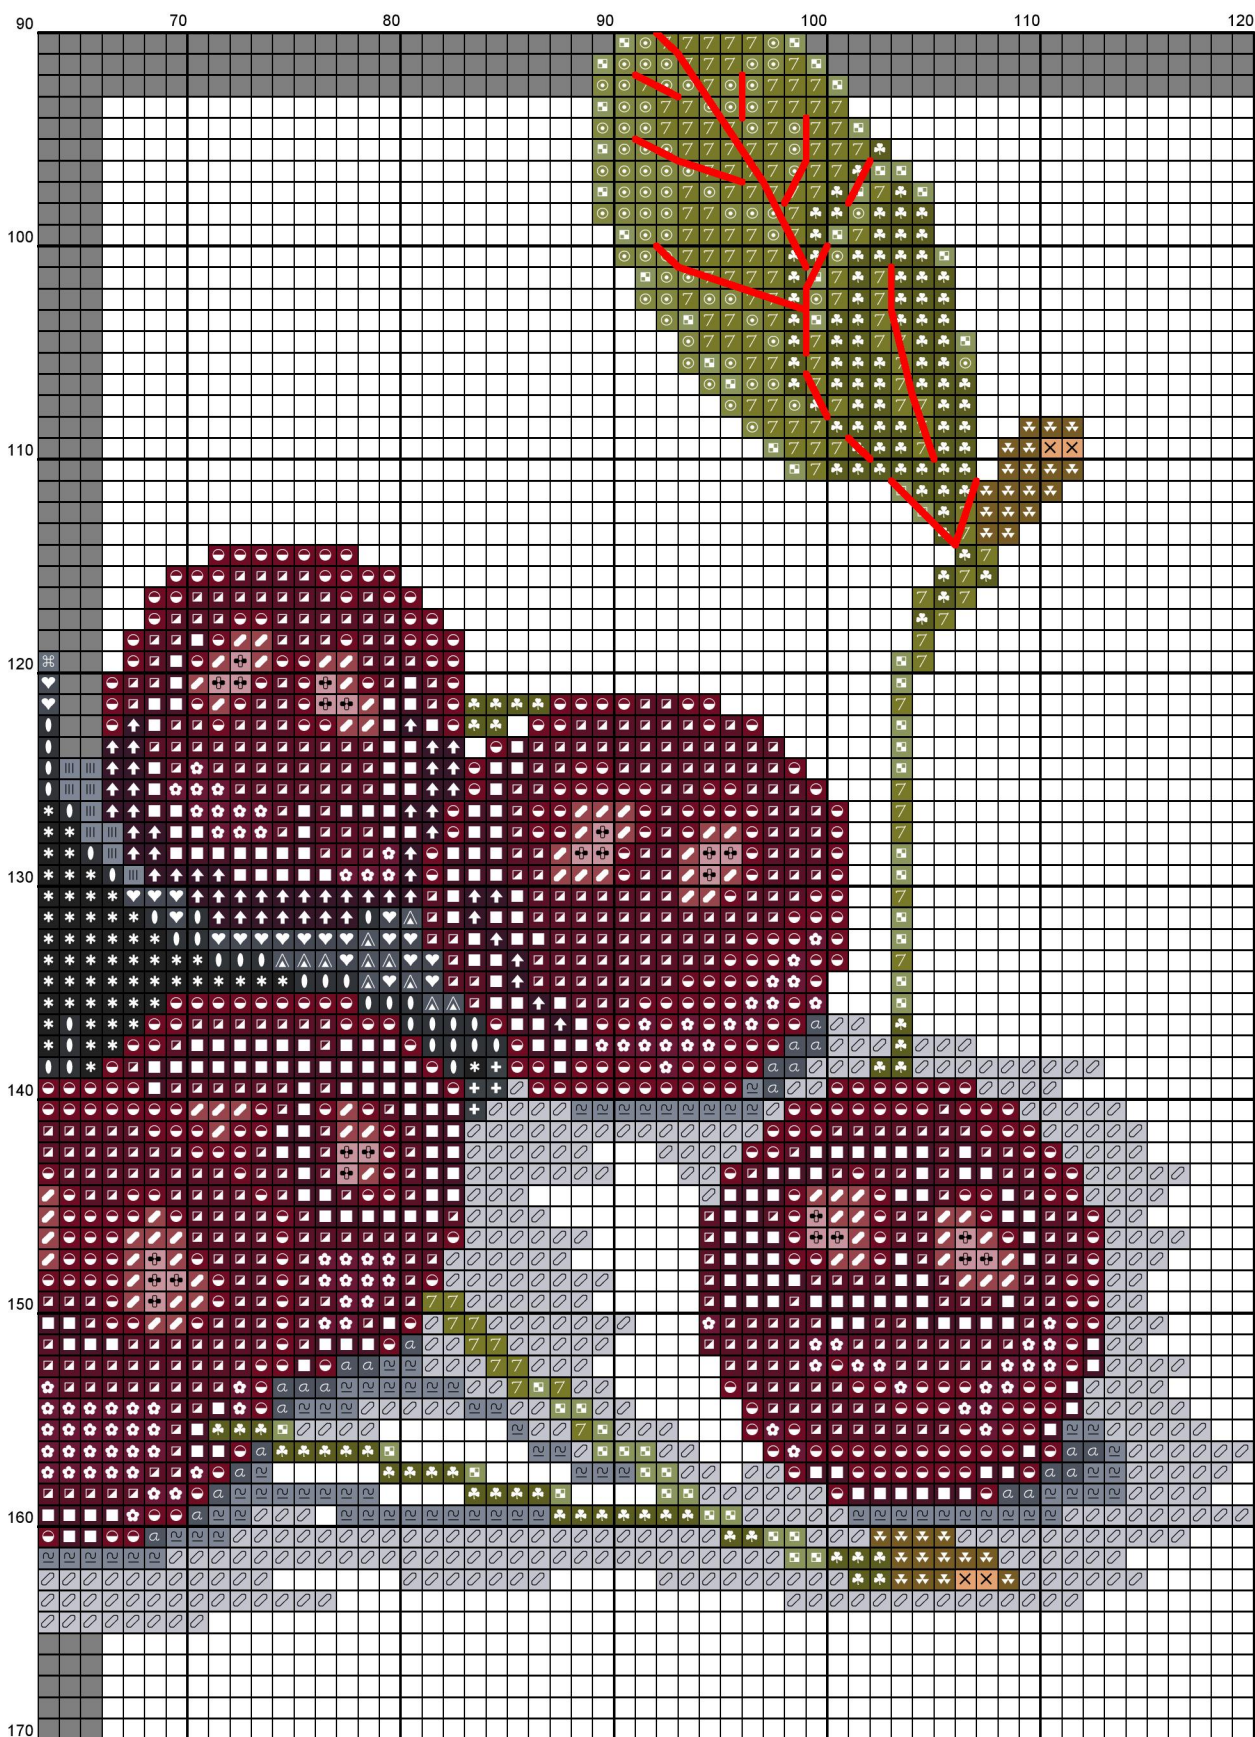

30

40

50

60

70

80

90

Ключ к схеме "Мартини с вишней"

Автор схемы Елена Дракунова

Выполнена для канвы: 14 каунт White Aida

Калькулятор канвы для желающих вышивать на ткани другого каунта <http://www.mirror-life.ru/000/calc1.html>

Размер в крестиках: 115 x 159

Нити: DMC

Крест выполняется в 2 нити

Символ	Номер	Символ	Номер	Символ	Номер
	154		315		317
	318		413		580
	581		725		743
	744		761		762
	778		814		815
	831		3041		3042
	3364		3685		3722
	3726		3743		3799
	3856		3859		5200
	413+317		317+318		743+744
	318+762		761+778		154+814
	3743+3042		3726+3042		3041+3042
	581+3364		3722+3726		743+3856
	3722+3859		3856+3859		761+5200
	762+5200		778+5200		310

Полу-крест выполняется в 1 нить

Символ	Номер	Символ	Номер
	317		318
	762		

Бэкстич выполняется в 1 нить

DMC 310

Black