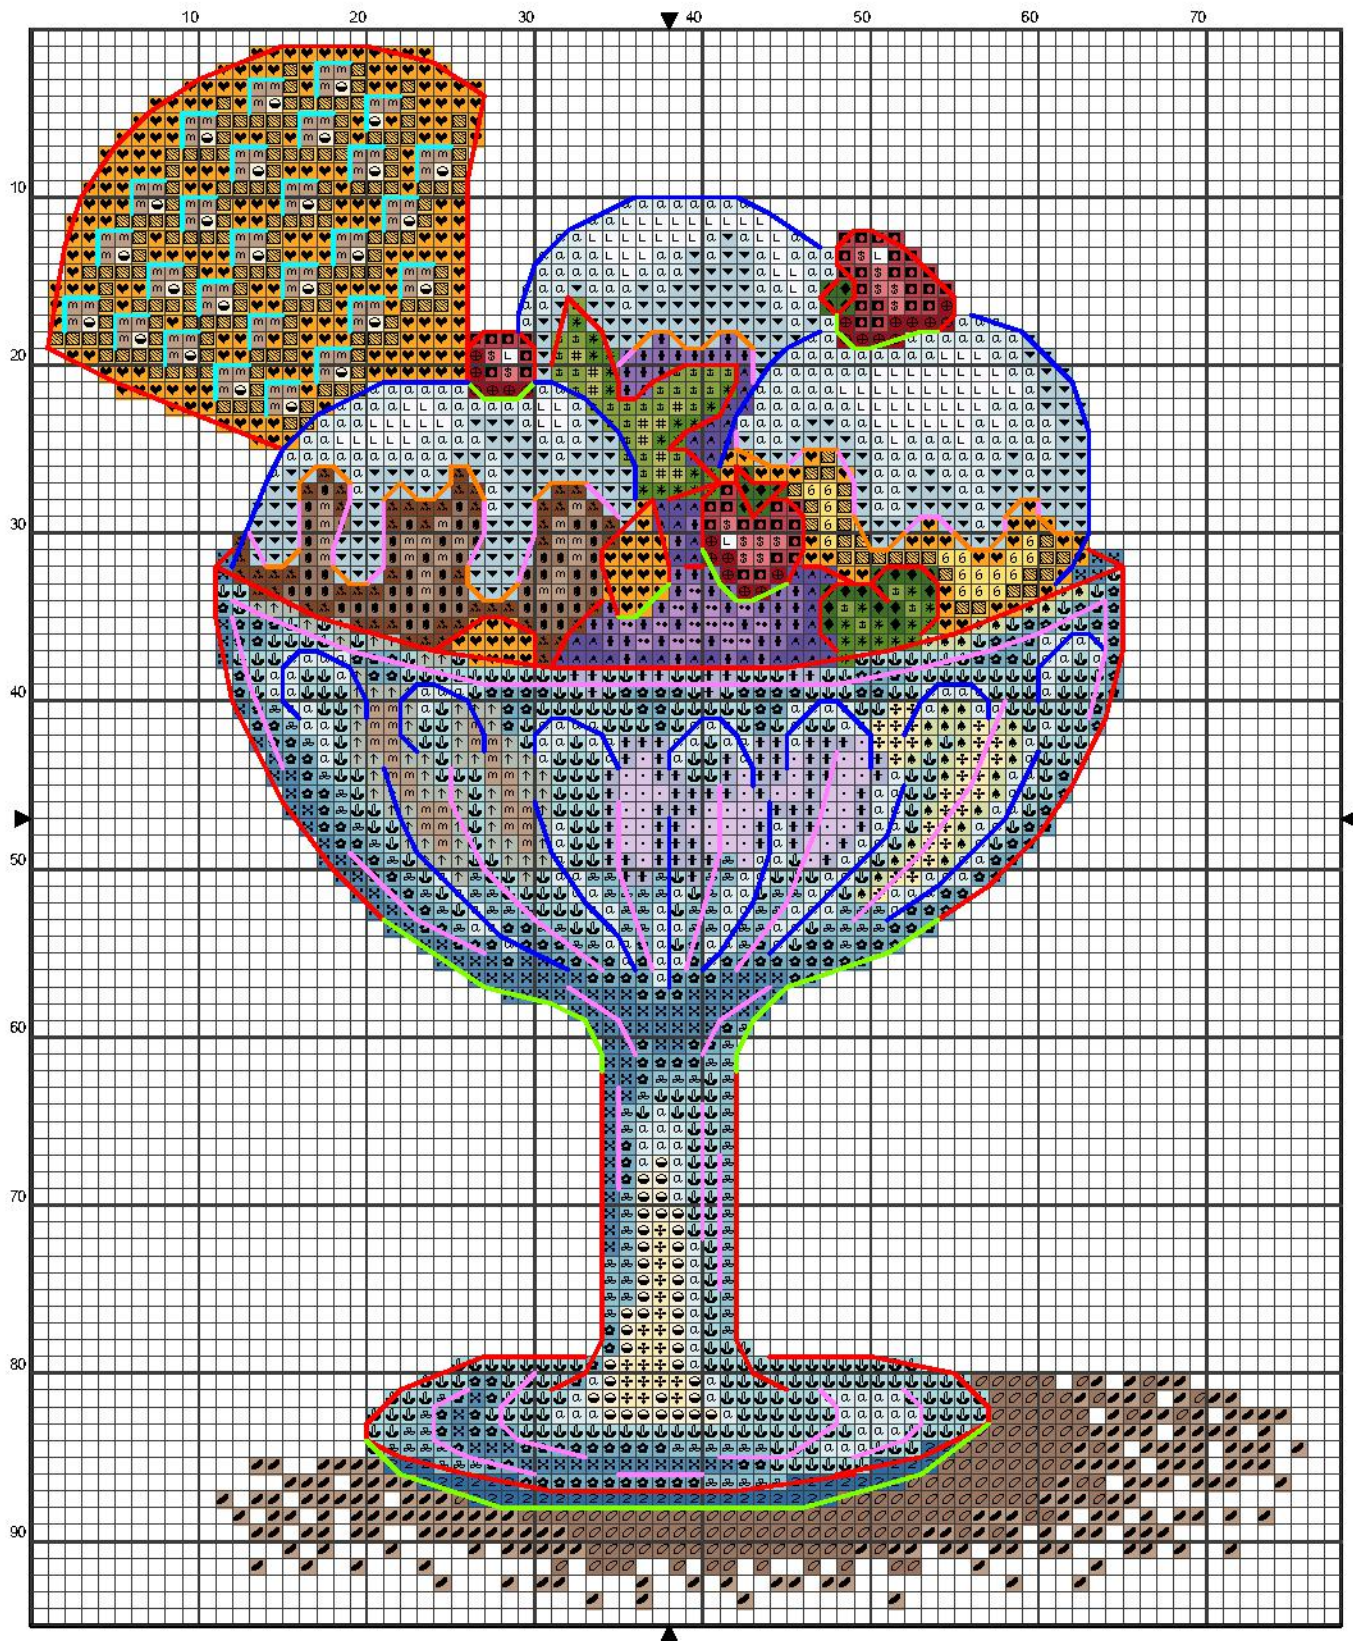

# Мороженое

# Схема для вышивки «Мороженое»

## Ключ к цветной схеме «Мороженое»

### Крест в 2 сложения

символ	номер	символ	номер	символ	номер
L	B5200		210		434
#	472		519		727
	742		743		747
\$	760		775		817
2	826		841	m	842
	905		906		3746
a	3756		3746+210		826+519
	747+727		842+747		210+747
	519+747		760+817		472+906
	B5200+3823		210+B5200		727+B5200