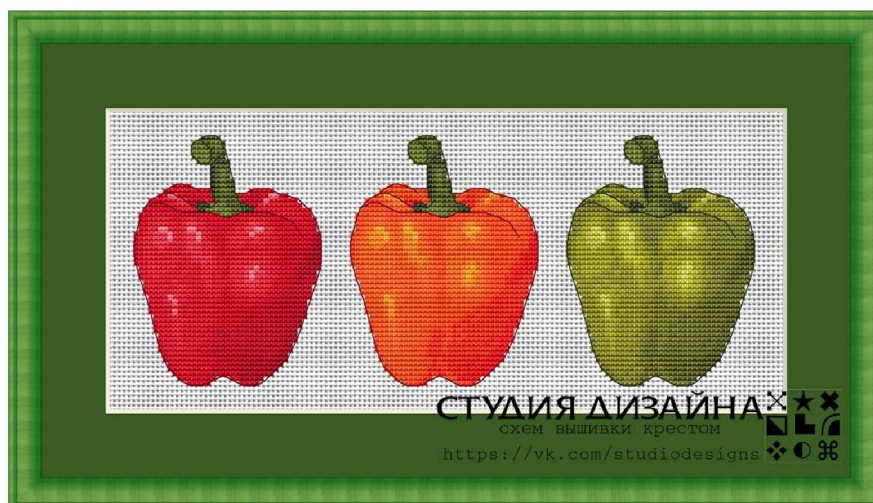

Перец

Автор схемы: Ирина Нескородеева

<http://vk.com/eziharukodelnitsa>

Размер: 39x52 крестиков

Кол-во оттенков: 9 чистых + 2 бленда

Стежки: крест, бэкстич

Крест:

	Символ	Кол-во нитей	DMC		
			Красный перец	Оранжевый перец	Зеленый перец
■	■	2	321	606	580
■	♥	2	469	469	469
■	Ф	2	470	470	470
■	↗	2	666	947	581
■	⊕	2	936	936	936
■	↑	2	3705	741	3819
■	1	2	3706	742	165
■	X	2	3801	970	166
■	z	1	321	947	580
■	z	1	666	606	581
■	m	1	666	947	581
■	m	1	3801	970	166