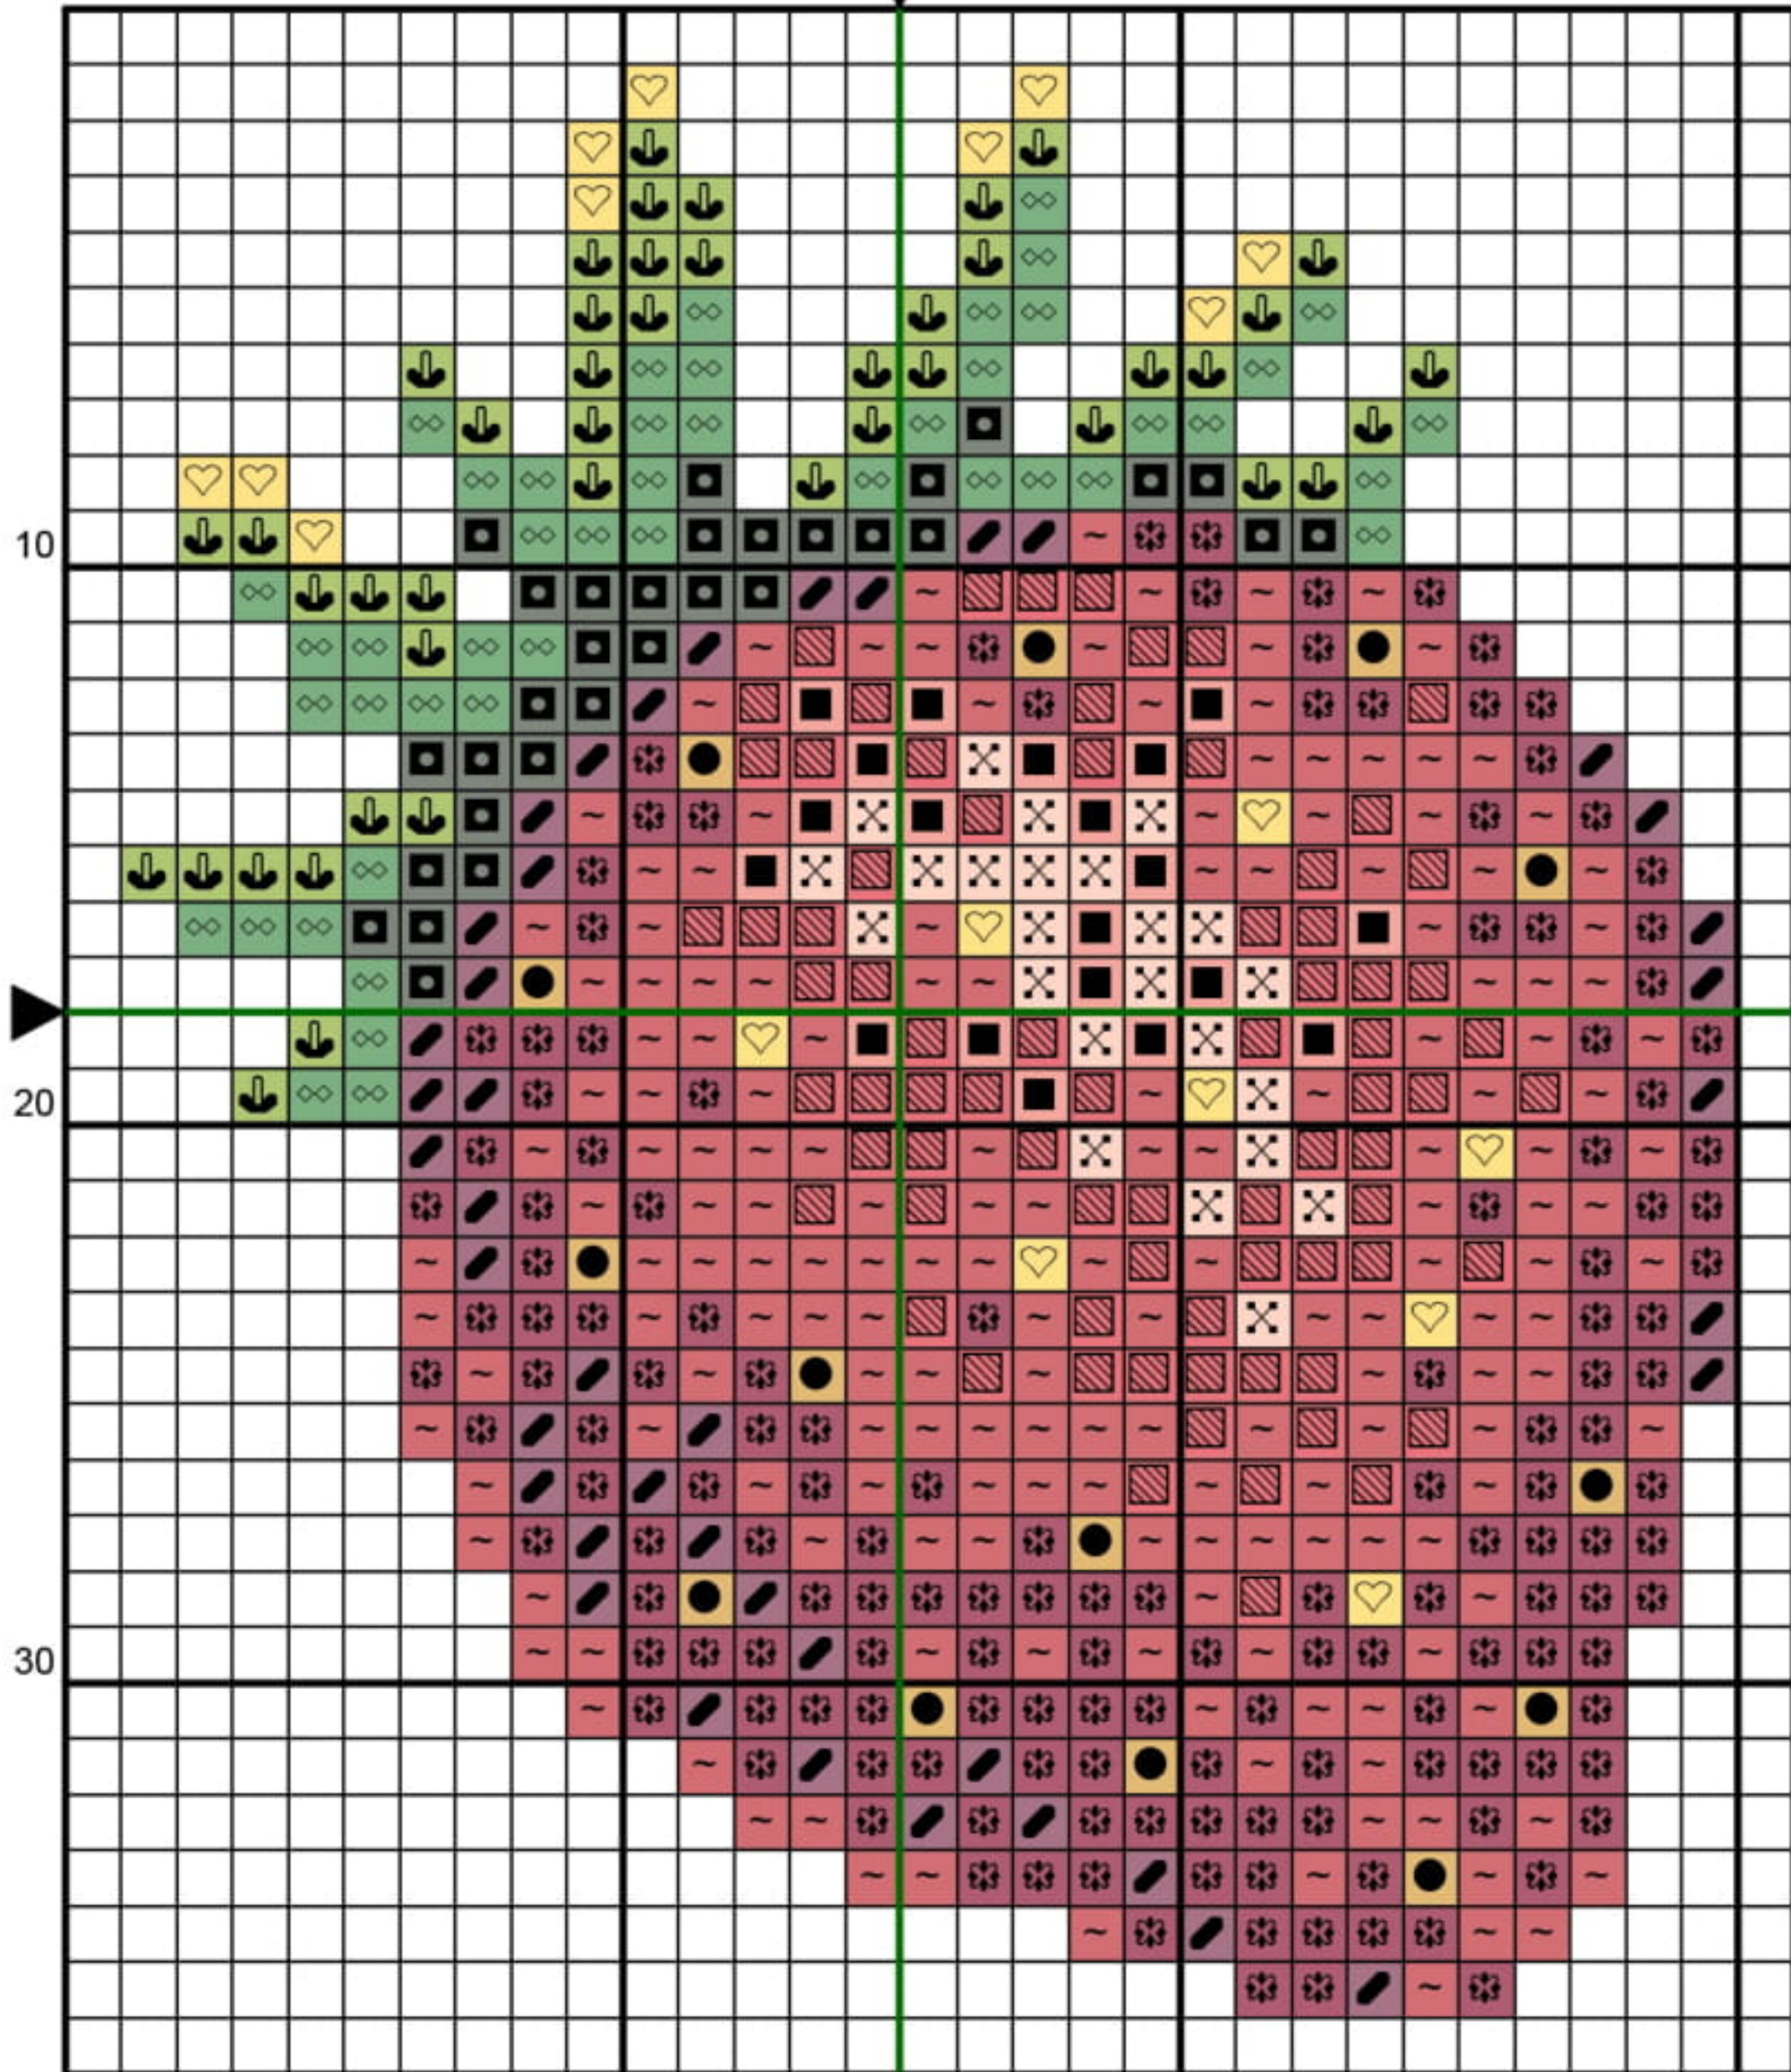

Клубника

Елена Калаева

10

20

30

10

20

30

Ключ к схеме "Клубника"

Автор дизайна Елена Калаева

Рекомендуемая к использованию канва:
14 каунт

Размер в стежках: 29 x 35

Ключ указан для нитей DMC,
при замене, за результат автор ответственности не несет.

Ровных крестиков!

Крест выполняется в 2 нити

Символ	№ цвета	Символ	№ цвета	Символ	№ цвета
~	349	■	352	✻	498
■	520	◇	702	♡	726
↓	907	⊗	967	▨	3801
■	3803	●	3820		

Бэкстич

Символ	№ цвета	Кол-во нитей
—	310	2
—	310	1