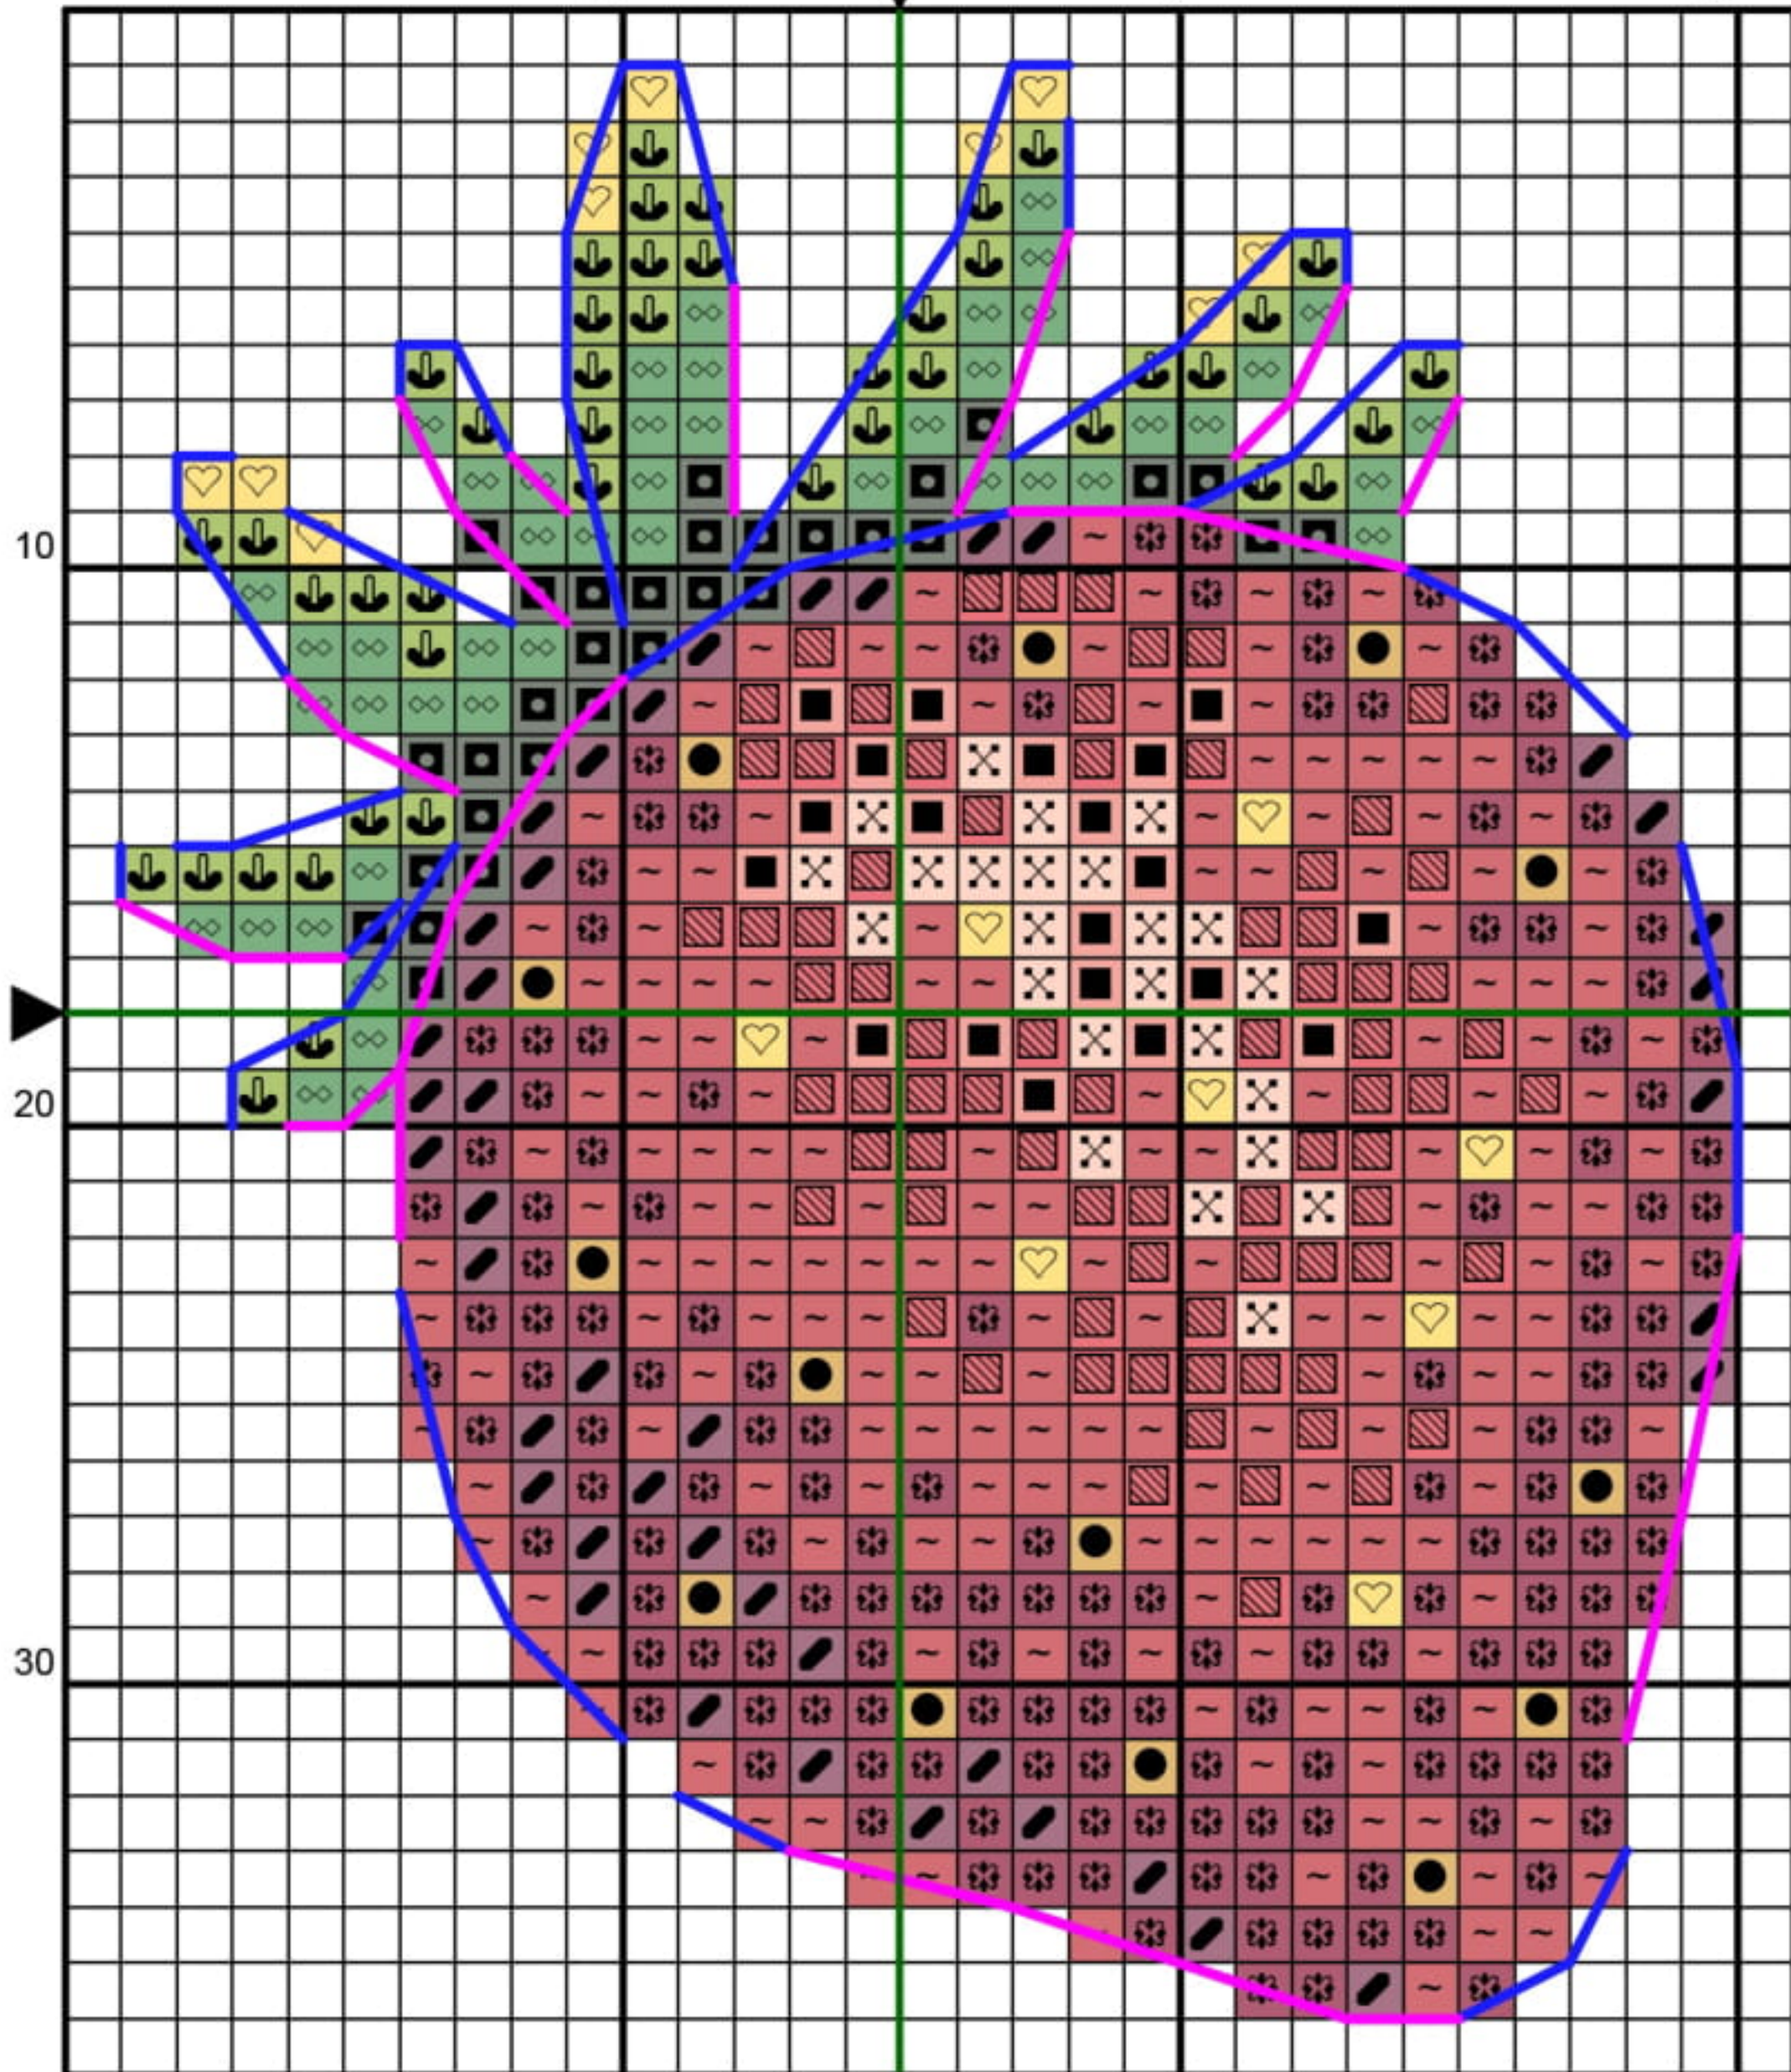

Клубника

Елена Калаева

10

20

30

10

20

30

Ключ к схеме "Клубника"

Автор дизайна Елена Калаева

Рекомендуемая к использованию канва:
14 каунт

Размер в стежках: 29 x 35

Ключ указан для нитей DMC,
при замене, за результат автор ответственности не несет.

Ровных крестиков!

Крест выполняется в 2 нити

Символ	№ цвета	Символ	№ цвета	Символ	№ цвета
~	349	■	352	✻	498
■	520	◇	702	♡	726
↓	907	⊗	967	▨	3801
■	3803	●	3820		

Бэкстич

Символ	№ цвета	Кол-во нитей
—	310	2
—	310	1