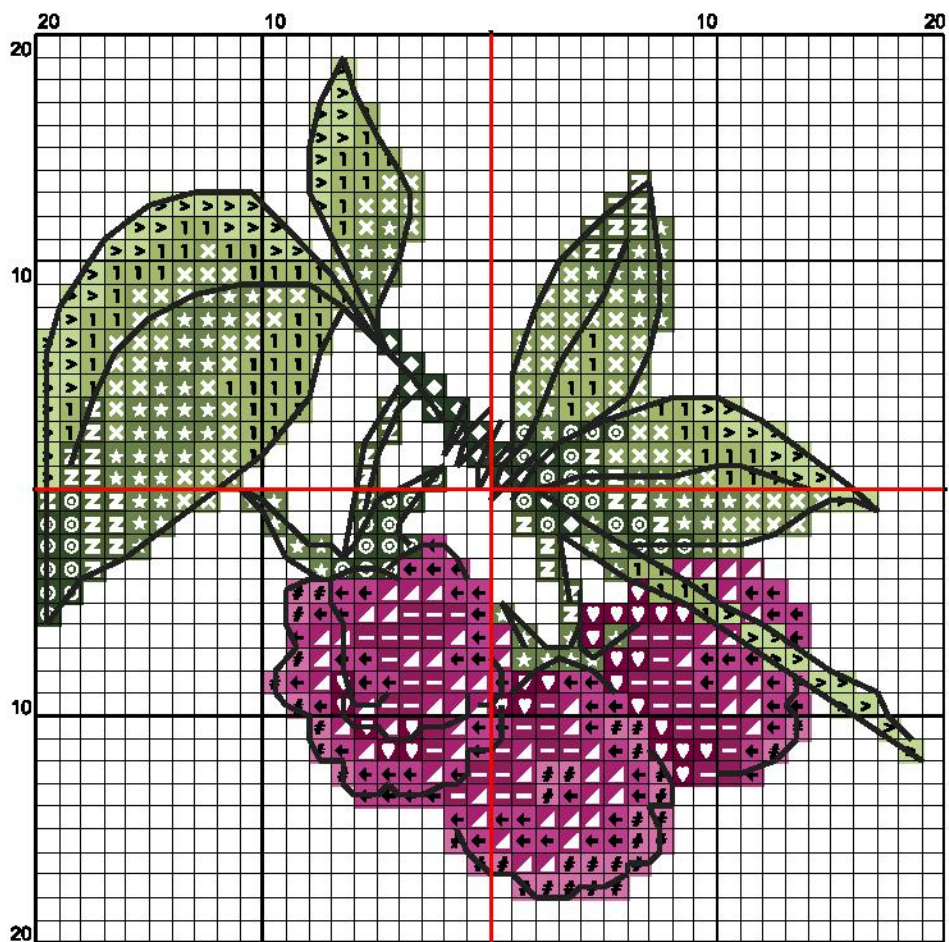

Nate Koff

КЛЮЧ К СХЕМЕ

Основы: 14 каунт Аida

Крестики: 40 x 38

Размер: Аida 14: 7.3 x 6.9 см

Марка нитей: DMC

Полный крест:

Символ	Номер	Кол-во нитей
■	718	2
>	772	2
◀	895	2
♥	915	2
■	917	2
◎	3345	2
z	3346	2
+	3347	2
1	3348	2
+	3607	2
#	3608	2
×	3347	1
	3348	1

Шов «назад иголку»: (бэкстич)

—	310	1
---	-----	---