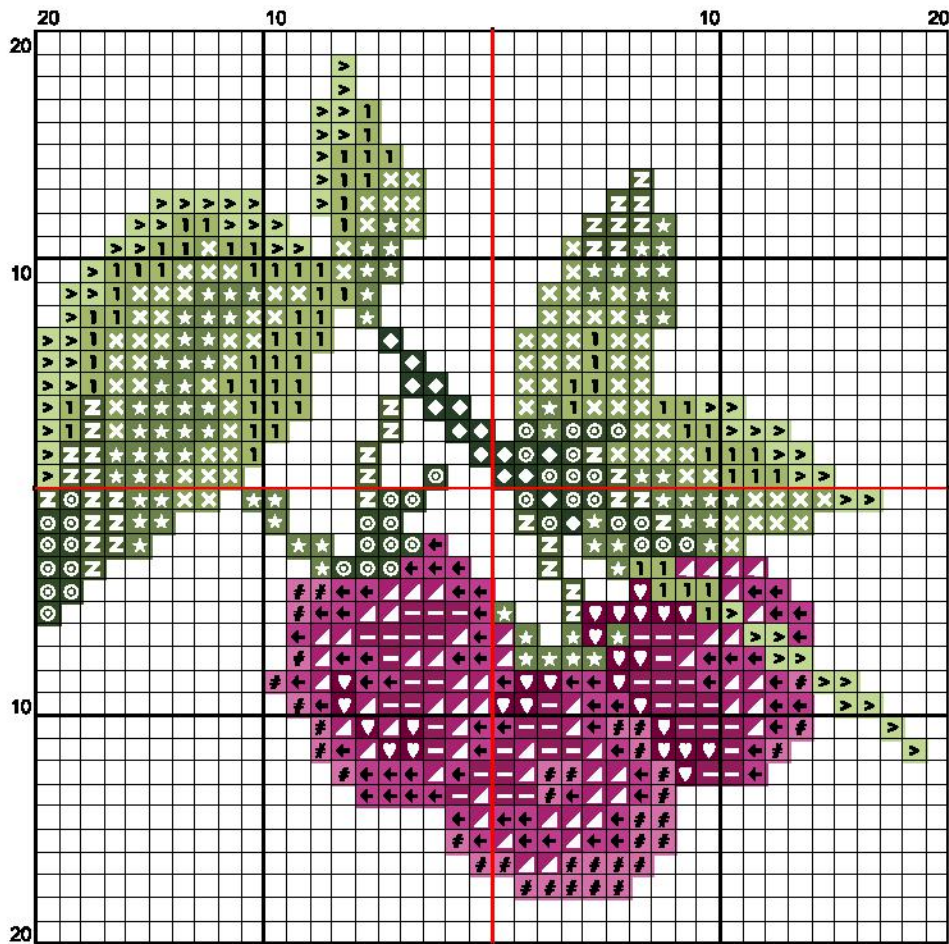

Nate Koff

КЛЮЧ К СХЕМЕ

Основы: 14 каунт Аida

Крестики: 40 x 38

Размер: Аida 14: 7.3 x 6.9 см

Марка нитей: DMC

Полный крест:

Символ	Номер	Кол-во нитей
■	718	2
>	772	2
◀	895	2
♥	915	2
■	917	2
◎	3345	2
z	3346	2
+	3347	2
1	3348	2
+	3607	2
#	3608	2
×	3347	1
	3348	1

Шов «назад иголку»: (бэкстич)

—	310	1
---	-----	---