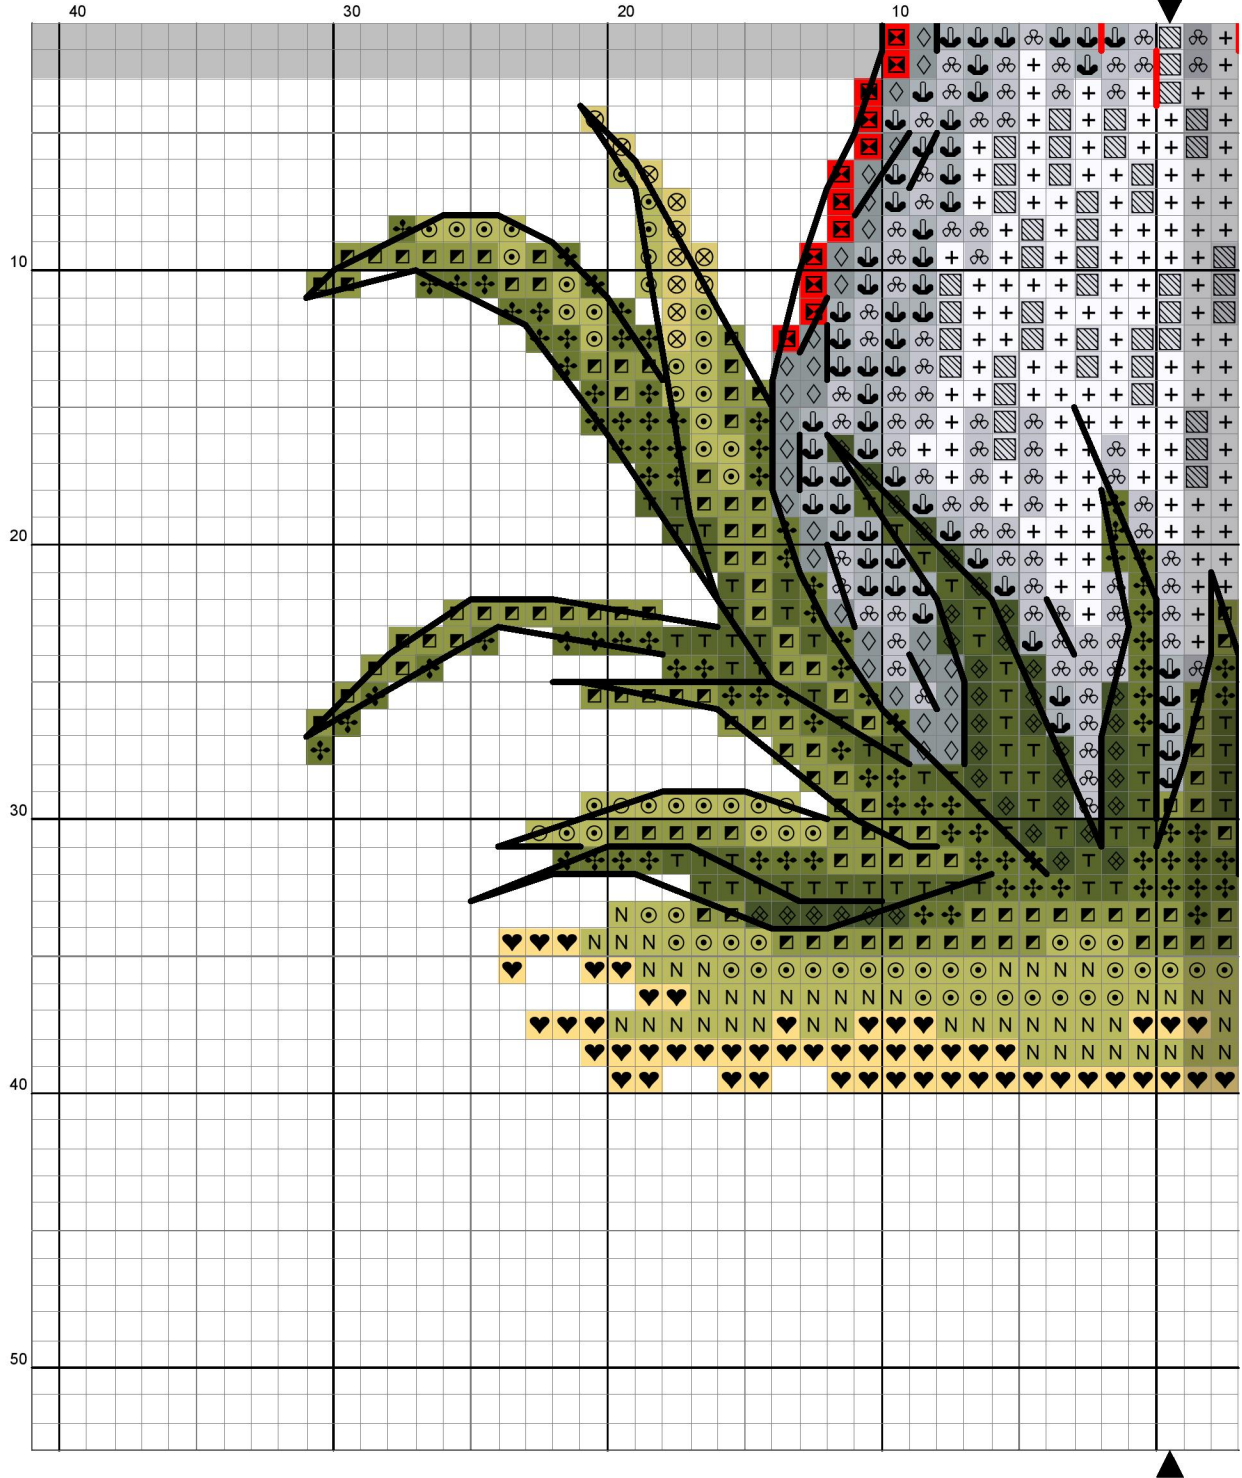

50

40

30

20

10

Ключ к дизайну "Осенний подарок"

Автор дизайна Юлия Васильева

Рекомендуемая к использованию бумага: 14 color White A4

Размер в стоячем:

63 x 79

Размер:

11,43 x 14,33 cm

Ключ создан для печати DMS, при заказе, по результату автор ответственности не несет!

Крест

Символ	Минусы	Бумага, листы	Символ	Минусы	Бумага, листы	Символ	Минусы	Бумага, листы
	168	2		269	2		470	2
	472	2		472	1		680	2
	721	2		741	2		742	2
	742	2		762	2		890	2
	900	2		918	2		921	2
	937	2		3371	2		3821	2
	3825	2		3857	2		38200	2
	168+169	2		920+470	2		470+472	2
	721+741	2		741+742	2		742+743	2
	3821+742	2		472+742	2		89200+782	2
	3857+918	2		921+918	2		680+3821	2
	821+3825	2		3371+3857	2			

Полукрест

Символ	Минусы	Бумага, листы
	745	1

Вектор или мое изображение

Символ	Бумага, листы	Минусы	Символ	Бумага, листы	Минусы
	1	168		1	210

Показываются, относительно с указанием к размеру дизайнера, не распространяйте слово самостоятельно.

Равные кресты и !