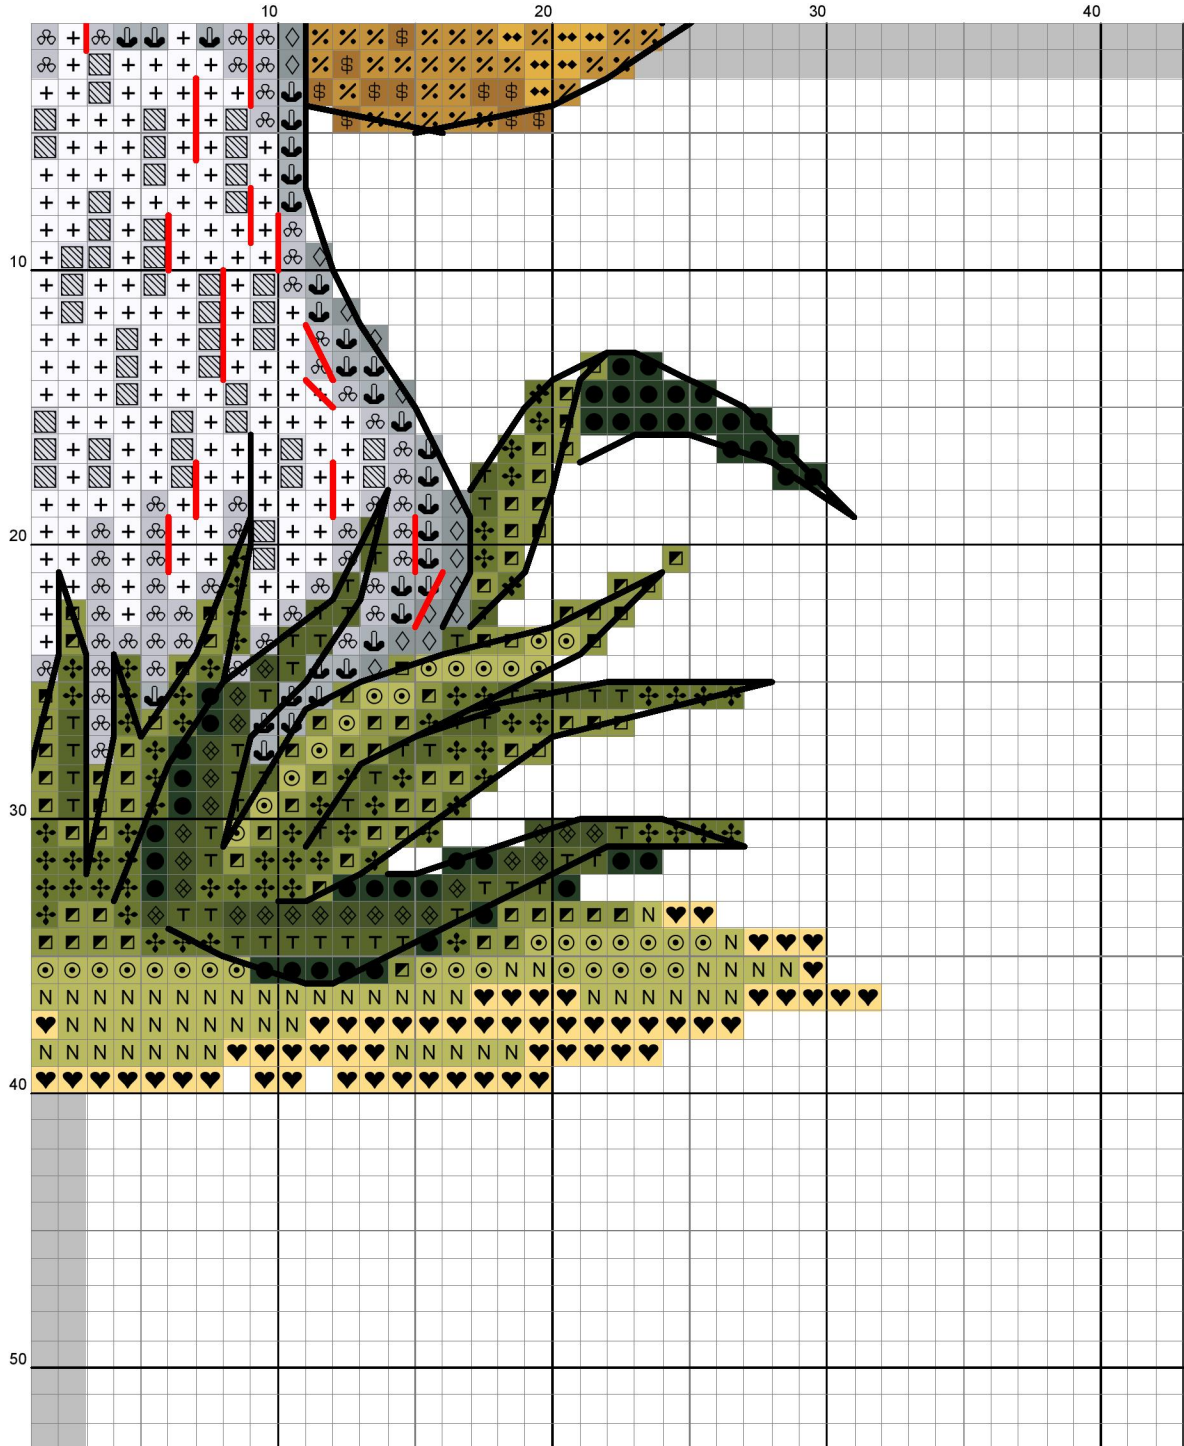

50

40

30

20

10

Ключ к дизайну "Осенний подарок"

Автор дизайна Юлия Васильева

Рекомендуемая к использованию бумага: 14 color White A4

Размер в стоячем:

63 x 79

Размер:

11,43 x 14,33 cm

Ключ создан для печати DMS, при заказе, по результату автор ответственности не несет!

Крест

Символ	Минусы	Бумага, листы	Символ	Минусы	Бумага, листы	Символ	Минусы	Бумага, листы
	168	2		269	2		470	2
	472	2		472	1		680	2
	721	2		741	2		742	2
	742	2		762	2		890	2
	900	2		918	2		921	2
	937	2		3371	2		3821	2
	3825	2		3857	2		38200	2
	168+169	2		920+470	2		470+472	2
	721+741	2		741+742	2		742+743	2
	3821+742	2		472+742	2		89200+782	2
	3857+918	2		921+918	2		680+3821	2
	821+3825	2		3371+3857	2			

Полукрест

Символ	Минусы	Бумага, листы
	745	1

Вектор или мое изображение

Символ	Бумага, листы	Минусы	Символ	Бумага, листы	Минусы
	1	168		1	210

Показываются, относительно с указанием к размеру дизайнера, не распространяйте слово самостоятельно.

Равные кресты и !