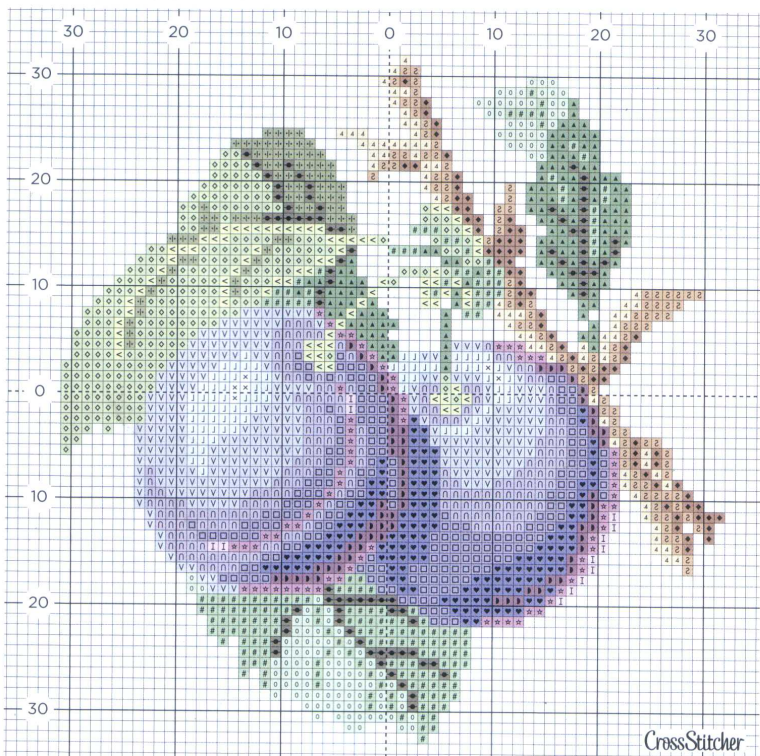

DMC Anchor Madeira

Cross stitch in two strands			
X	White	002	2402
n	155	109	0803
V	156	117	0902
o	164	240	1209
+	304	019	0511
□	333	119	0903
X	349	013	0212
9	402	1047	2307
◆	433	358	2008
2	435	365	2010
4	437	362	2012
*	445	288	0103
•	469	267	1503
<	471	265	1501
>	472	253	1414
◀	500	683	1705
▶	550	101	0714
☆	552	099	0713
I	554	095	0711
8	740	316	0202
♥	796	133	0913
♣	814	045	0514
&	946	332	0207
▲	986	246	1404
#	988	243	1402
3	3046	887	2206
J	3747	120	0901

## Materials

- Pictures
- 25 count putty coloured evenweave, 27x27cm
  - Off-white painted frame
  - White mount
- For stockists turn to page 88

## Materials

- Pot holders
- 25 count putty coloured evenweave, 27x27cm
  - Cotton wadding, 22x22cm
  - Calico backing fabric, 22x22cm
  - Lace trim, 1m for each
- For stockists turn to page 88

*Make all four designs into potholders for a matching set*