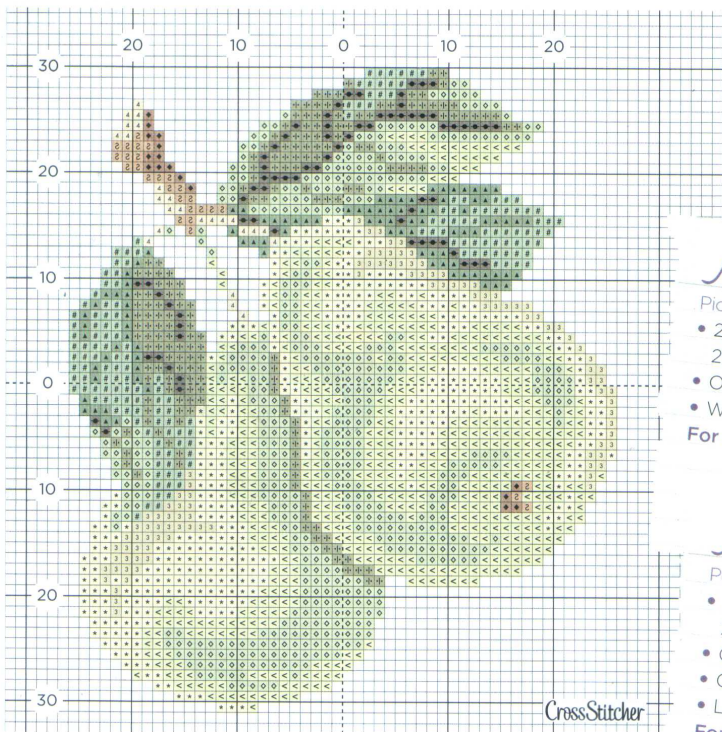

DMC Anchor Madeira

Cross stitch in two strands			
X	White	002	2402
n	155	109	0803
V	156	117	0902
o	164	240	1209
+	304	019	0511
□	333	119	0903
X	349	013	0212
9	402	1047	2307
◆	433	358	2008
2	435	365	2010
4	437	362	2012
*	445	288	0103
•	469	267	1503
<	471	265	1501
>	472	253	1414
◀	500	683	1705
▶	550	101	0714
☆	552	099	0713
I	554	095	0711
8	740	316	0202
♥	796	133	0913
♣	814	045	0514
&	946	332	0207
▲	986	246	1404
#	988	243	1402
3	3046	887	2206
J	3747	120	0901

## Materials

- Pictures
- 25 count putty coloured evenweave, 27x27cm
  - Off-white painted frame
  - White mount
- For stockists turn to page 88

## Materials

- Pot holders
- 25 count putty coloured evenweave, 27x27cm
  - Cotton wadding, 22x22cm
  - Calico backing fabric, 22x22cm
  - Lace trim, 1m for each
- For stockists turn to page 88

*Make all four designs into potholders for a matching set*