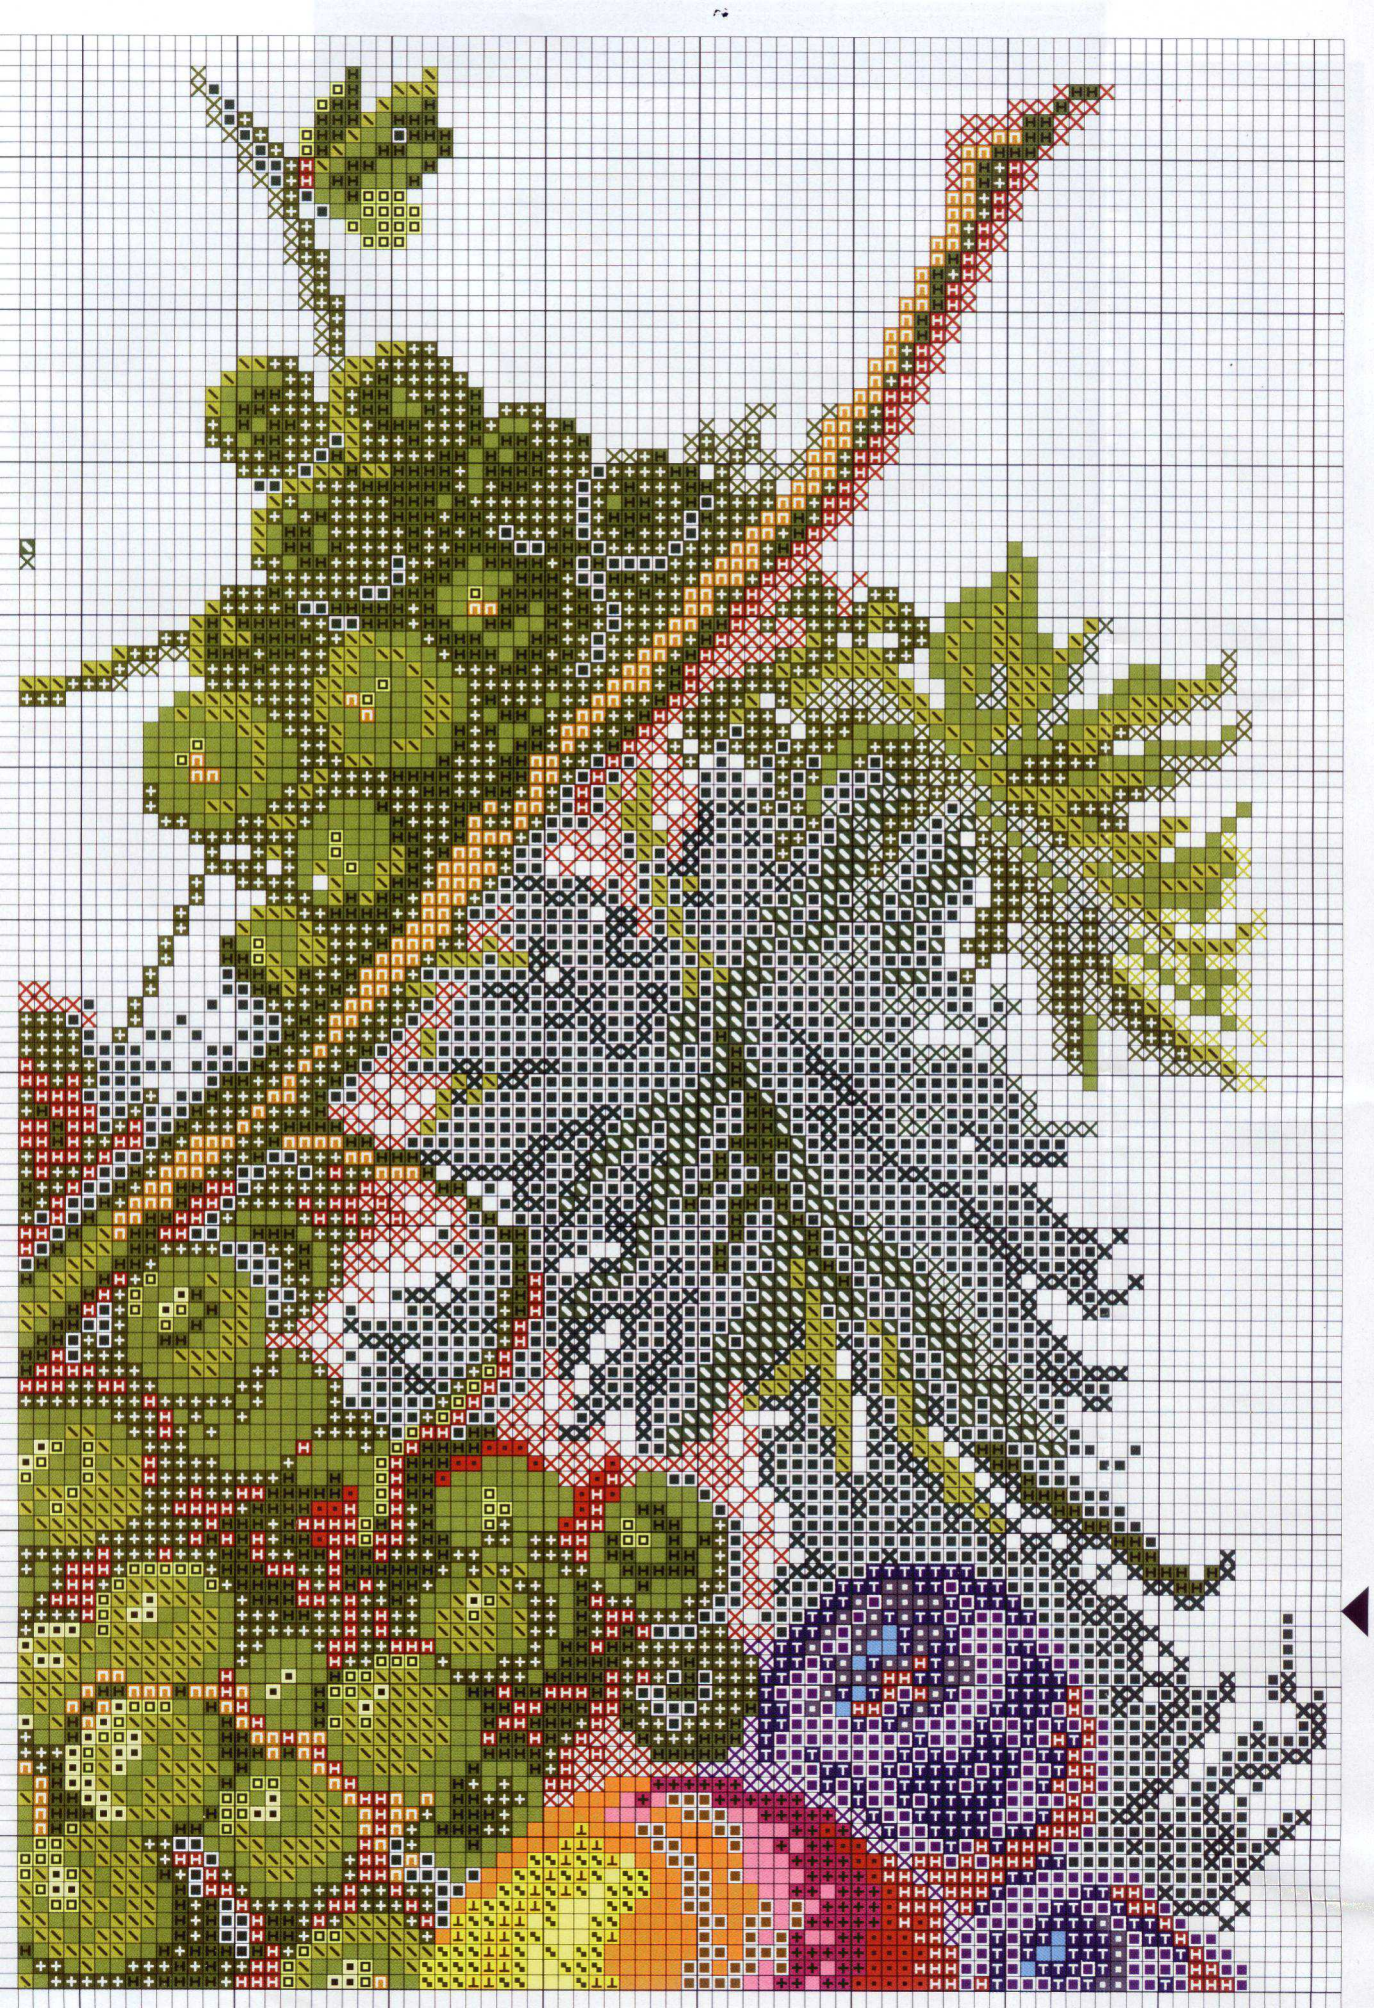

условные обозначения		наименование	DMC	Ariadna	Anchor
крест в 3 нити	крест в 1 нить				
14		синий	312	546	142
15		голубой	334	544	145
16		сине-серый	318	668	235
17		серо-зеленый	369	598	264
18		лимонный	445	402	293
19		светло-салатовый	165	562	254
20		салатовый	3819	564	255
21		темно-салатовый	907	570	256
22		болотный	469	609	924
23		зеленый	164	574	265
24		сине-зеленый	319	604	217
25		темно-зеленый	500	583	683

## Внимание!

Работа вышивается в ТРИ и  
ОДНУ нити.

Цвета на схеме не соответствуют  
цвету ниток, они подобраны для  
удобства пользования схемой.

условные обозначения		наименование	DMC	Ariadna	Anchor
крест в 3 нити	крест в 1 нить				
1		светло-желтый	744	409	301
2		желтый	743	411	305
3		темно-желтый	972	684	306
4		оранжевый	742	429	304
5		светло-коричневый	435	441	308
6		коричневый	801	653	358
7		темно-коричневый	3031	632	381
8		бордовый	304	685	19
9		светло-кирпичный	352	635	337
10		темно-розовый	3803	688	78
11		сиреневый	3685	490	94
12		темно-сиреневый	154	496	70
13		темно-синий	823	556	150