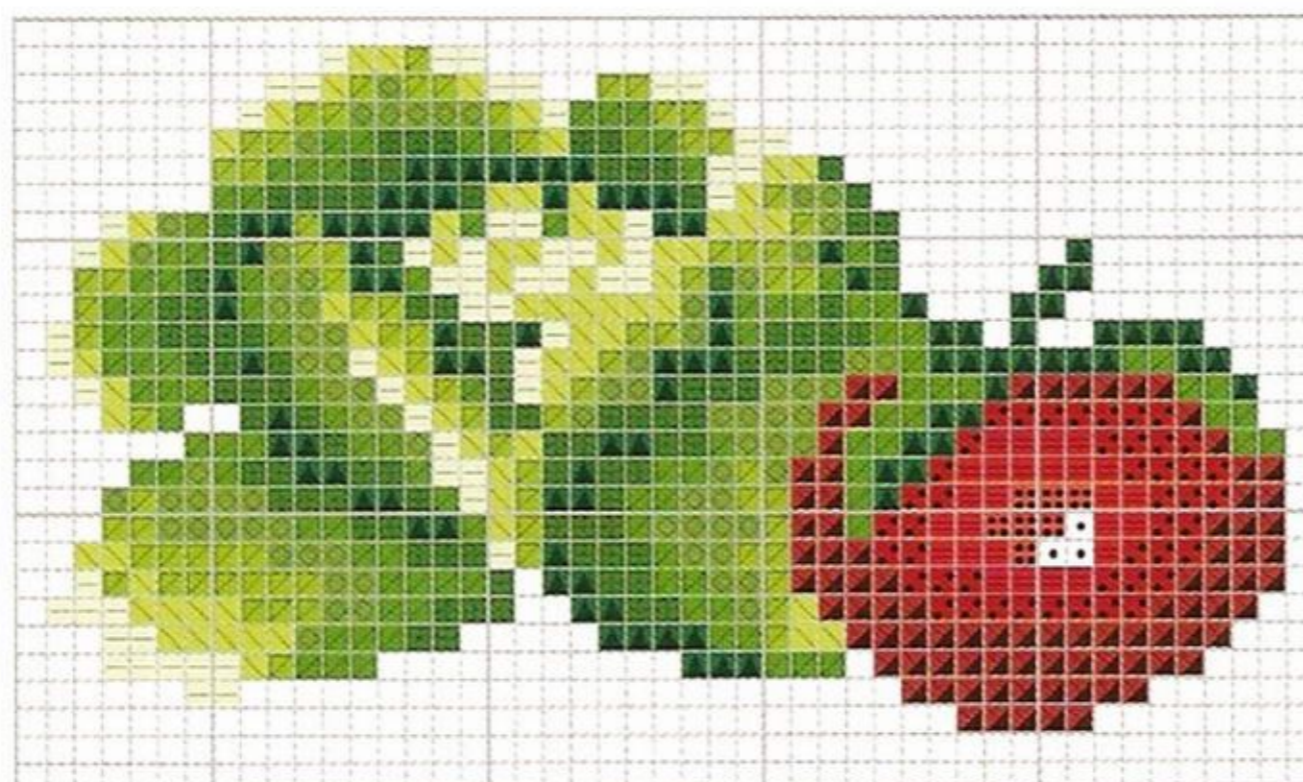

# SERVIETTE ET SET DE TABLE LAITUE

- ⋮ BLANC
- 699
- 700
- 701
- 702
- 703
- 704
- 369
- 814
- 816
- 304
- 321
- 666
- 3801
- 3706

- BLANC ⋮
- 816
- 321
- 666
- 3801
- 699
- 700
- 701
- 702
- 703
- 704
- 369