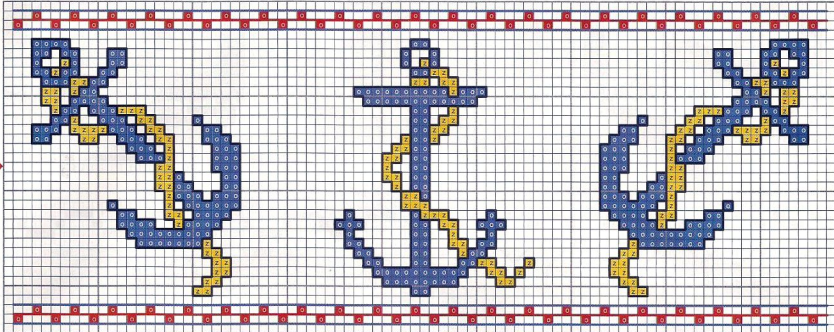

33 x 86 pontos

33 x 86 pontos

www.bordadopontocruz.com.br

27 x 76 pontos

	ANC	DMC
0	1	5200
1	351	
2	45	666
3	46	666
4	137	798
5	137	798
6	212	561
7	225	703
8	253	472
9	255	907
10	290	444
11	297	973
12	403	310
13	403	310
14	936	632
15	1010	3770