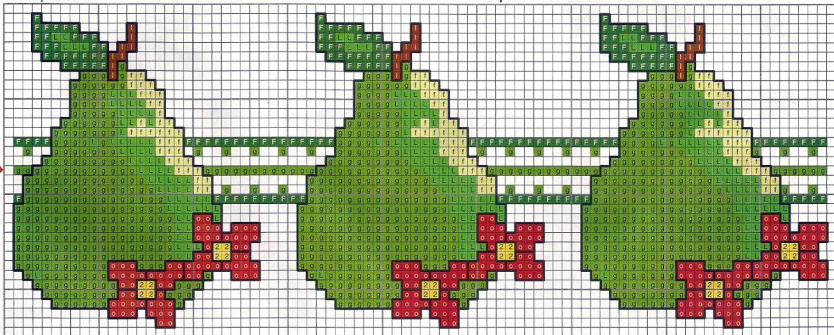

33 x 86 pontos

33 x 86 pontos

www.bordadopontocruz.com.br

27 x 76 pontos

	ANC	DMC
0	1	5200
1	351	
2	45	666
3	46	666
4	137	798
5	137	798
6	212	561
7	225	703
8	253	472
9	255	907
10	290	444
11	297	973
12	403	310
13	403	310
14	936	632
15	1010	3770