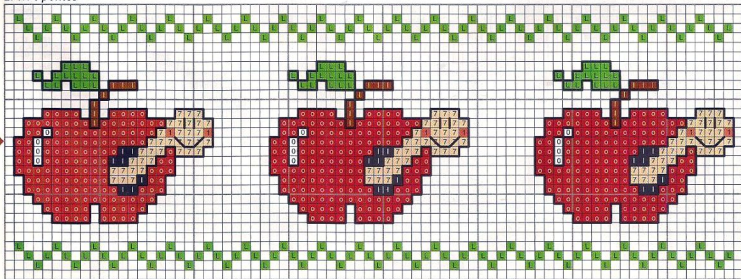

33 x 86 pontos

33 x 86 pontos

www.bordadopontocruz.com.br

27 x 76 pontos

	ANC	DMC
0	1	5200
1	351	
2	45	666
3	46	666
4	137	798
5	137	798
6	212	561
7	225	703
8	253	472
9	255	907
10	290	444
11	297	973
12	403	310
13	403	310
14	936	632
15	1010	3770