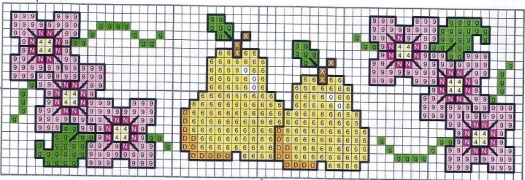

30 x 59 pontos

12 x 59 pontos

www.bordadopontocruz.com.br

18 x 59 pontos

38 x 62 pontos

22 x 21 pontos

ANC DMC		ANC DMC	
0	1 5200	Y	290 444
X	13 817	4	300 745
P	35 3801	6	302 743
9	85 3609	7	304 741
N	88 718	8	314 741
1	109 209	9	324 721
2	112 550	3	334 606
3	212 561	X	370 780
4	226 702	F	375 869
M	227 701	■	403 310
X	238 703	□	926 3866
0	255 907	■	403 310
1	258 905	■	943 437
		■	1025 347

18 x 47 pontos