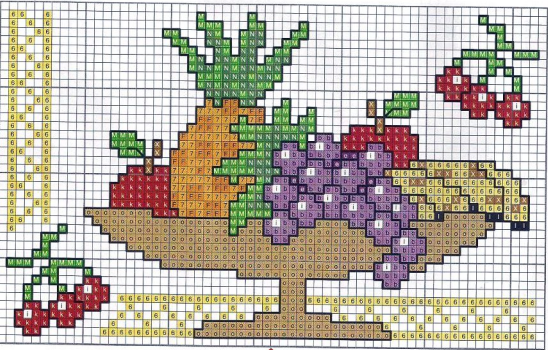

30 x 59 pontos

12 x 59 pontos

www.bordadopontocruz.com.br

18 x 59 pontos

38 x 62 pontos

22 x 21 pontos

ANC DMC		ANC DMC	
0	1 5200	Y	290 444
X	13 817	4	300 745
P	35 3801	6	302 743
9	85 3609	7	304 741
N	88 718	8	314 741
1	109 209	9	324 721
2	112 550	3	334 606
3	212 561	X	370 780
4	226 702	F	375 869
M	227 701	■	403 310
X	238 703	□	926 3866
0	255 907	■	403 310
1	258 905	■	943 437
		■	1025 347

18 x 47 pontos