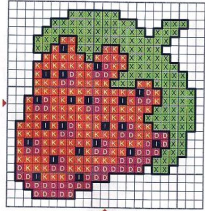

30 x 59 pontos

12 x 59 pontos

www.bordadopontocruz.com.br

18 x 59 pontos

38 x 62 pontos

22 x 21 pontos

ANC DMC		ANC DMC	
0	1 5200	Y	290 444
X	13 817	4	300 745
P	35 3801	6	302 743
9	85 3609	7	304 741
N	88 718	8	314 741
1	109 209	9	324 721
2	112 550	3	334 606
3	212 561	X	370 780
4	226 702	F	375 869
M	227 701	■	403 310
X	238 703	□	926 3866
0	255 907	■	403 310
1	258 905	■	943 437
		■	1025 347

18 x 47 pontos