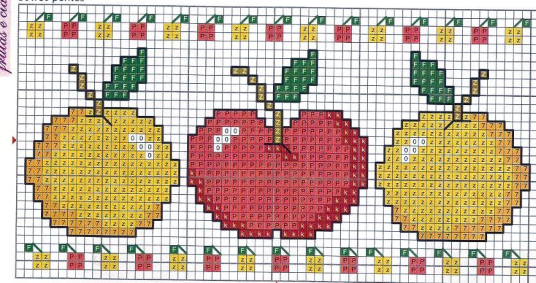

30 x 59 pontos

12 x 59 pontos

www.bordadopontocruz.com.br

18 x 59 pontos

38 x 62 pontos

22 x 21 pontos

ANC DMC		ANC DMC	
0	1 5200	Y	290 444
X	13 817	4	300 745
P	35 3801	6	302 743
9	85 3609	7	304 741
N	88 718	8	314 741
1	109 209	9	324 721
2	112 550	3	334 606
3	212 561	X	370 780
4	226 702	F	375 869
M	227 701	■	403 310
X	238 703	□	926 3866
0	255 907	■	403 310
1	258 905	■	943 437
		■	1025 347

18 x 47 pontos