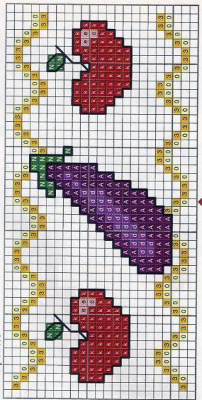

33 x 48 pontos

21 x 45 pontos

31 x 45 pontos

ANC DMC

0	1	5200
1	13	817
2	25	3716
3	35	3801
4	46	666
5	85	3609
6	87	3607
7	102	550
8	110	208
9	215	320
10	218	319
11	226	702
12	227	701
13	292	3078
14	298	972
15	324	721
16	326	720
17	380	838
18	403	310
19	403	310

24 x 22 pontos

43 x 25 pontos

36 x 45 pontos

www.bordadopontocruz.com.br