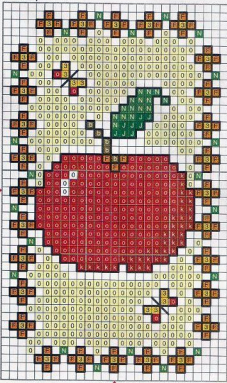

33 x 48 pontos

21 x 45 pontos

31 x 45 pontos

ANC DMC

0	1	5200
1	13	817
2	25	3716
3	35	3801
4	46	666
5	85	3609
6	87	3607
7	102	550
8	110	208
9	215	320
10	218	319
11	226	702
12	227	701
13	292	3078
14	298	972
15	324	721
16	326	720
17	380	838
18	403	310
19	403	310

24 x 22 pontos

43 x 25 pontos

36 x 45 pontos

www.bordadopontocruz.com.br