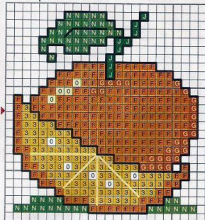

33 x 48 pontos

21 x 45 pontos

31 x 45 pontos

ANC DMC

0	1	5200
1	13	817
2	25	3716
3	35	3801
4	46	666
5	85	3609
6	87	3607
7	102	550
8	110	208
9	215	320
10	218	319
11	226	702
12	227	701
13	292	3078
14	298	972
15	324	721
16	326	720
17	380	838
18	403	310
19	403	310

24 x 22 pontos

43 x 25 pontos

36 x 45 pontos

www.bordadopontocruz.com.br