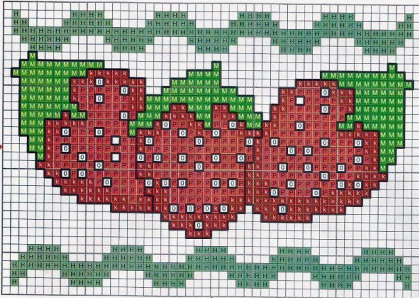

33 x 48 pontos

21 x 45 pontos

31 x 45 pontos

ANC DMC

0	1	5200
1	13	817
2	25	3716
3	35	3801
4	46	666
5	85	3609
6	87	3607
7	102	550
8	110	208
9	215	320
10	218	319
11	226	702
12	227	701
13	292	3078
14	298	972
15	324	721
16	326	720
17	380	838
18	403	310
19	403	310

24 x 22 pontos

43 x 25 pontos

36 x 45 pontos

www.bordadopontocruz.com.br