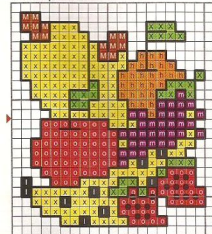

23 x 22 pontos

25 x 55 pontos

22 x 19 pontos

55 x 59 pontos

16 x 19 pontos

13 x 19 pontos

www.bordadopontocruz.com.br

8 x 40 pontos

ANC DMC		ANC DMC		ANC DMC		ANC DMC			
0	1 5200	F	96 3608	2	258 905	4	300 745	8	925 721
1	10 351	M	226 702	3	258 905	5	301 744	9	926 3866
2	46 666	X	238 703	4	306 3820	6	387 831	0	943 437
3	66 3860	N	242 989	5	289 307	K	314 741	1	1031 3753
4	78 3803	G	245 904	K	334 606	L	403 310	2	9046 321
5	94 917	C	245 904	2	297 973	M	341 918		

ANC DMC		ANC DMC	
0	355 975	9	925 721
X	370 780	1	926 3866
d	387 831	0	943 437
0	403 310	1	1031 3753
L	403 310	2	9046 321
9	925 721		