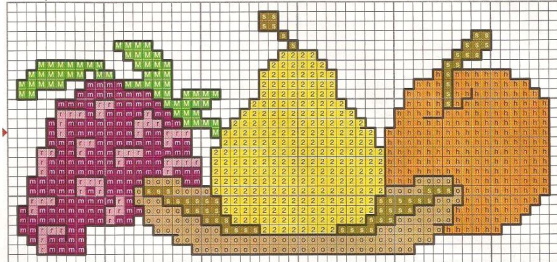

23 x 22 pontos

25 x 55 pontos

22 x 19 pontos

55 x 59 pontos

16 x 19 pontos

13 x 19 pontos

www.bordadopontocruz.com.br

8 x 40 pontos

ANC DMC		ANC DMC		ANC DMC		ANC DMC			
0	1 5200	F	96 3608	2	258 905	4	300 745	8	925 721
1	10 351	M	226 702	3	258 905	5	301 744	9	926 3866
2	46 666	X	238 703	4	306 3820	6	387 831	0	943 437
3	66 3860	N	242 989	5	289 307	K	314 741	1	1031 3753
4	78 3803	G	245 904	K	334 606	L	403 310	2	9046 321
5	94 917	C	245 904	2	297 973	M	341 918		

ANC DMC		ANC DMC	
0	355 975	9	925 721
X	370 780	1	926 3866
d	387 831	0	943 437
0	403 310	1	1031 3753
L	403 310	2	9046 321
9	925 721		