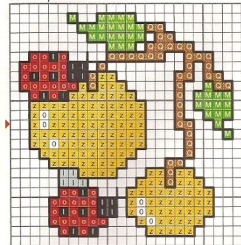

23 x 22 pontos

25 x 55 pontos

22 x 19 pontos

55 x 59 pontos

16 x 19 pontos

13 x 19 pontos

www.bordadopontocruz.com.br

8 x 40 pontos

ANC DMC		ANC DMC		ANC DMC		ANC DMC			
0	1 5200	F	96 3608	2	258 905	4	300 745	8	925 721
1	10 351	M	226 702	3	258 905	5	301 744	9	926 3866
2	46 666	X	238 703	4	306 3820	6	387 831	0	943 437
3	66 3860	N	242 989	5	289 307	K	314 741	1	1031 3753
4	78 3803	G	245 904	K	334 606	L	403 310	2	9046 321
5	94 917	C	245 904	2	297 973	M	341 918		

ANC DMC		ANC DMC	
0	355 975	9	925 721
X	370 780	1	926 3866
d	387 831	0	943 437
0	403 310	1	1031 3753
L	403 310	2	9046 321
9	925 721		