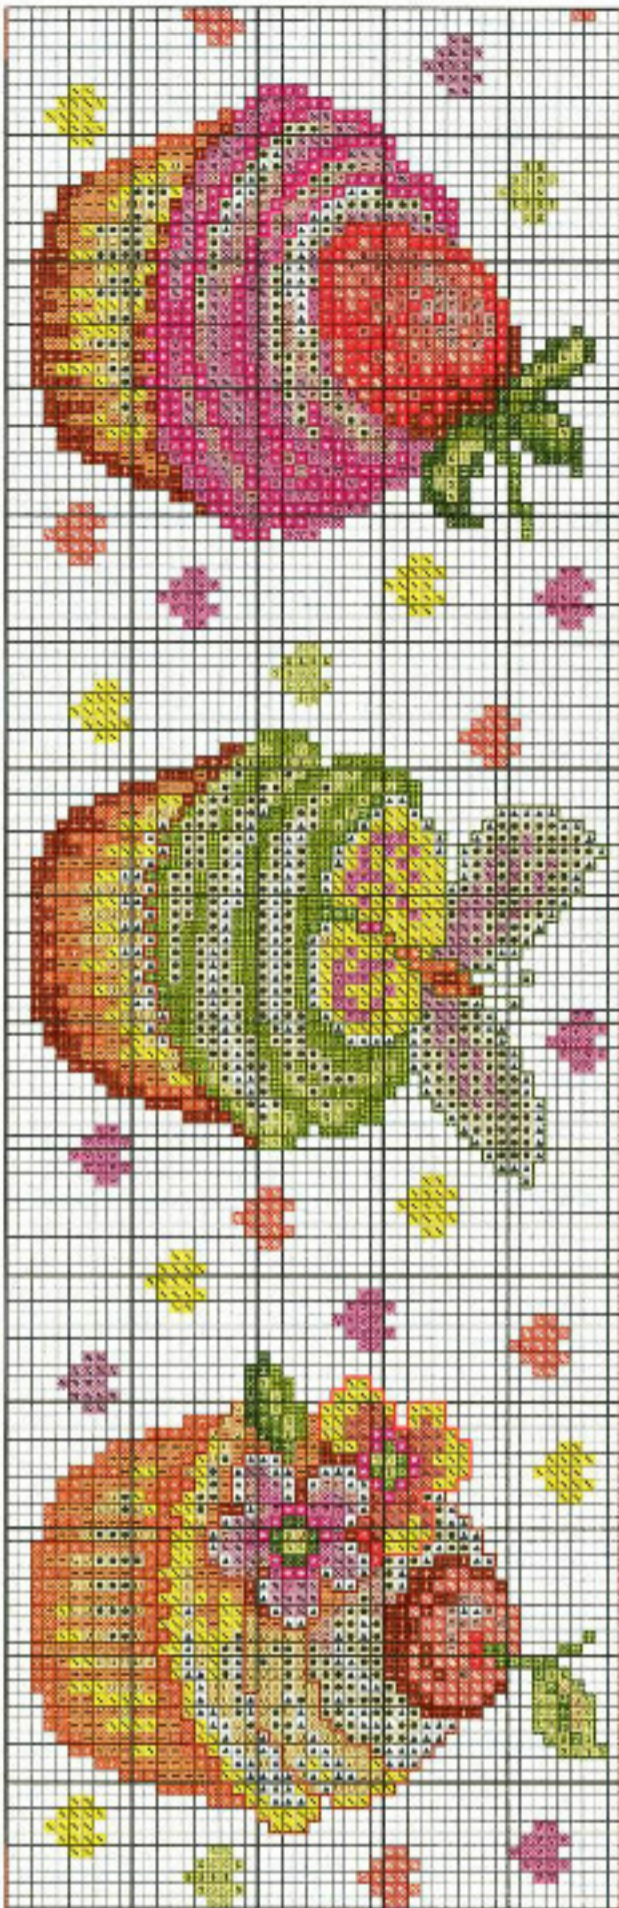

Masa Örtüsü Bitmiş Ölçüsü
90 x 90 cm

Aşağıda verilen desenleri ayrı ayrı kullanabilir, birçok objenin üzerine uygulayabilirsiniz.

Havlu, çanta, pano, yastık, makyaj çantası, kalemlik, abajur bu fikirlerden sadece birkaç tanesi...

DMC
Mulline
Çarpı işi

- | | |
|--|------------------|
| | B5200 |
| | 307 |
| | 3340 |
| | 606 |
| | 3823 |
| | 3689 |
| | 604 |
| | 3805 |
| | 301 |
| | 3854 |
| | 323 |
| | 165 |
| | 907 |
| | 906 |
| | 904 |
| | 967 |
| | 3341 |
| | 922 |
| | 920 |
| | İğne ardı
606 |
| | 3805 |
| | 904 |
| | 920 |

Çarpı işi: 4 kat
İğne ardı: 2 kat