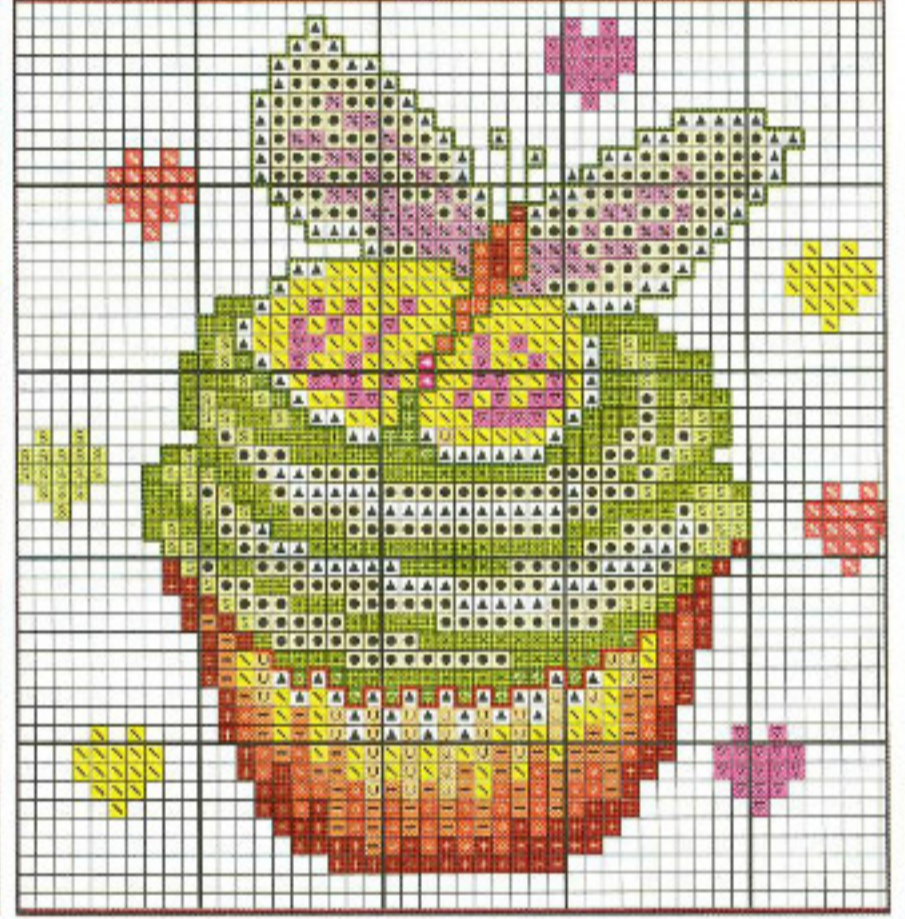

Masa Örtüsü Bitmiş Ölçüsü
90 x 90 cm

Aşağıda verilen desenleri ayrı ayrı kullanabilir, birçok objenin üzerine uygulayabilirsiniz.

Havlu, çanta, pano, yastık, makyaj çantası, kalemlik, abajur bu fikirlerden sadece birkaç tanesi...

DMC
Mulline
Çarpı işi

- | | |
|--|------------------|
| | B5200 |
| | 307 |
| | 3340 |
| | 606 |
| | 3823 |
| | 3689 |
| | 604 |
| | 3805 |
| | 301 |
| | 3854 |
| | 323 |
| | 165 |
| | 907 |
| | 906 |
| | 904 |
| | 967 |
| | 3341 |
| | 922 |
| | 920 |
| | İğne ardı
606 |
| | 3805 |
| | 904 |
| | 920 |

Çarpı işi: 4 kat
İğne ardı: 2 kat