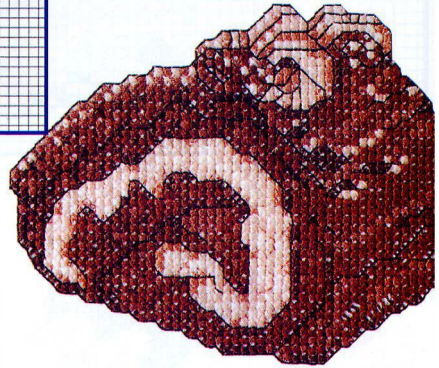

La legenda dei colori della Dmc:

898	punto
3772	scritto:
3773	3371
301	
3770	

La legenda dei colori della Dmc:

3371
300
3772
3770
347
3328
301
740
741
333
340
341
punto scritto:
741
3371