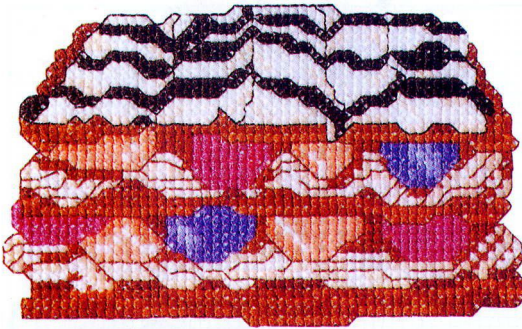

La legenda dei colori della Dmc:

898	punto
3772	scritto:
3773	3371
301	
3770	

La legenda dei colori della Dmc:

3371
300
3772
3770
347
3328
301
740
741
333
340
341
punto scritto:
741
3371