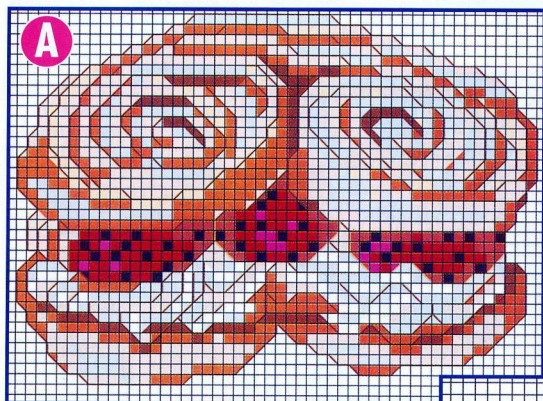

Legenda colori Dmc:

- 321
- 666
- punto scritto:
321

La legenda dei colori della Dmc:

- 815
- 3772
- 3773
- 950
- 3770
- 321
- punto scritto:
3773
3772

La legenda dei colori della Dmc:

- 900
- 898
- 814
- 400
- 3770
- 543
- 321
- 961
- ecrù
- punto scritto:
3772