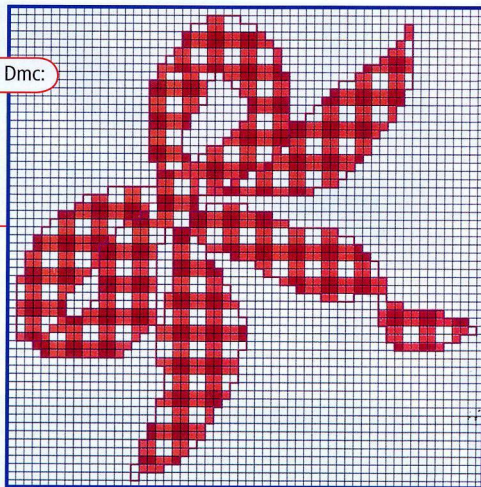

Legenda colori Dmc:

- 321
- 666
- punto scritto:
321

La legenda dei colori della Dmc:

- 815
- 3772
- 3773
- 950
- 3770
- 321
- punto scritto:
3773
3772

La legenda dei colori della Dmc:

- 900
- 898
- 814
- 400
- 3770
- 543
- 321
- 961
- ecrù
- punto scritto:
3772