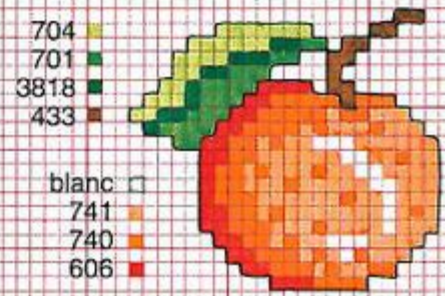

*Des fruits pour donner l'heure*

Sur toile Aida 42, il mesurera environ 51x35 cm; sur toile Aida 55 ou toile

Dublin 11, environ 39x26 cm; sur toile Aida 70, 30x21 cm environ.

- 341
- 794
- 3807
- 791
- 738
- 434
- 801
- 701
- 725
- 742
- 722
- 3827
- 350
- 817
- 989
- 986
- blanc
- 471
- 972
- 783
- 745
- 727
- 470

*le tableau*

- 936
- 3822
- 977
- 3826
- 368
- 367
- 890
- 3818
- 742
- 740
- 606
- 703
- 700
- 754
- 3825
- 321
- noir
- 890

- 434
- 801
- 3801
- 321
- 815
- blanc

- 471
- 469
- 899
- 309
- 815
- 472
- blanc

- 471
- 470
- 937
- 744
- 350
- 304

- 333
- 791
- 341
- 911
- 986
- blanc

- 3822
- 3820
- 783
- 977
- 433

- 704
- 701
- 3818
- 433
- blanc
- 741
- 740
- 606