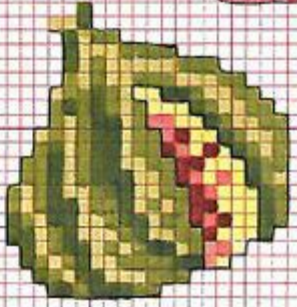

*Des fruits pour donner l'heure*

Sur toile Aida 42, il mesurera environ 51x35 cm; sur toile Aida 55 ou toile

Dublin 11, environ 39x26 cm; sur toile Aida 70, 30x21 cm environ.

- 341
- 794
- 3807
- 791
- 738
- 434
- 801
- 701
- 725
- 742
- 722
- 3827
- 350
- 817
- 989
- 986
- blanc
- 471
- 972
- 783
- 745
- 727
- 470

*le tableau*

- 936
- 3822
- 977
- 3826
- 368
- 367
- 890
- 3818
- 742
- 740
- 606
- 703
- 700
- 754
- 3825
- 321
- noir
- 890

- 434
- 801
- 3801
- 321
- 815
- blanc

- 471
- 469
- 899
- 309
- 815
- 472
- blanc

- 471
- 470
- 937
- 744
- 350
- 304

- 333
- 791
- 341
- 911
- 986
- blanc

- 3822
- 3820
- 783
- 977
- 433

- 704
- 701
- 3818
- 433
- blanc
- 741
- 740
- 606