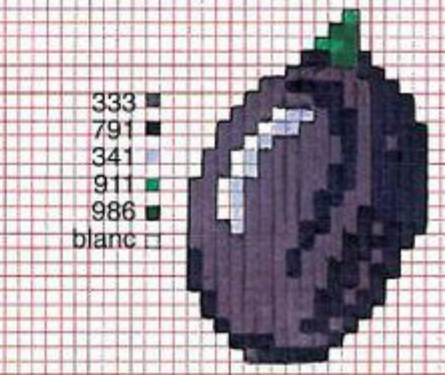

*Des fruits pour donner l'heure*

Sur toile Aida 42, il mesurera environ 51x35 cm; sur toile Aida 55 ou toile

Dublin 11, environ 39x26 cm; sur toile Aida 70, 30x21 cm environ.

- 341
- 794
- 3807
- 791
- 738
- 434
- 801
- 701
- 725
- 742
- 722
- 3827
- 350
- 817
- 989
- 986
- blanc
- 471
- 972
- 783
- 745
- 727
- 470

*le tableau*

- 936
- 3822
- 977
- 3826
- 368
- 367
- 890
- 3818
- 742
- 740
- 606
- 703
- 700
- 754
- 3825
- 321
- noir
- 890

- 434
- 801
- 3801
- 321
- 815
- blanc

- 471
- 469
- 899
- 309
- 815
- 472
- blanc

- 471
- 470
- 937
- 744
- 350
- 304

- 333
- 791
- 341
- 911
- 986
- blanc

- 3822
- 3820
- 783
- 977
- 433

- 704
- 701
- 3818
- 433
- blanc
- 741
- 740
- 606