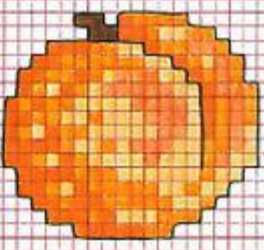

*Des fruits pour donner l'heure*

Sur toile Aida 42, il mesurera environ 51x35 cm; sur toile Aida 55 ou toile

Dublin 11, environ 39x26 cm; sur toile Aida 70, 30x21 cm environ.

- 341
- 794
- 3807
- 791
- 738
- 434
- 801
- 701
- 725
- 742
- 722
- 3827
- 350
- 817
- 989
- 986
- blanc
- 471
- 972
- 783
- 745
- 727
- 470

*le tableau*

- 936
- 3822
- 977
- 3826
- 368
- 367
- 890
- 3818
- 742
- 740
- 606
- 703
- 700
- 754
- 3825
- 321
- noir
- 890

- 434
- 801
- 3801
- 321
- 815
- blanc

- 471
- 469
- 899
- 309
- 815
- 472
- blanc

- 471
- 470
- 937
- 744
- 350
- 304

- 333
- 791
- 341
- 911
- 986
- blanc

- 3822
- 3820
- 783
- 977
- 433

- 704
- 701
- 3818
- 433
- blanc
- 741
- 740
- 606