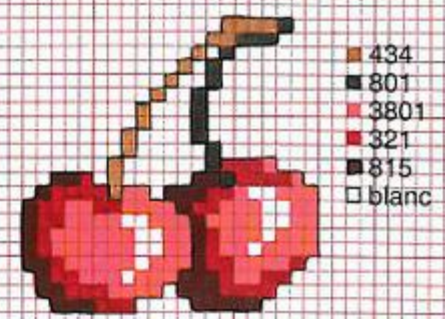

*Des fruits pour donner l'heure*

Sur toile Aida 42, il mesurera environ 51x35 cm; sur toile Aida 55 ou toile

Dublin 11, environ 39x26 cm; sur toile Aida 70, 30x21 cm environ.

- 341
- 794
- 3807
- 791
- 738
- 434
- 801
- 701
- 725
- 742
- 722
- 3827
- 350
- 817
- 989
- 986
- blanc
- 471
- 972
- 783
- 745
- 727
- 470

*le tableau*

- 936
- 3822
- 977
- 3826
- 368
- 367
- 890
- 3818
- 742
- 740
- 606
- 703
- 700
- 754
- 3825
- 321
- noir
- 890

- 434
- 801
- 3801
- 321
- 815
- blanc

- 471
- 469
- 899
- 309
- 815
- 472
- blanc