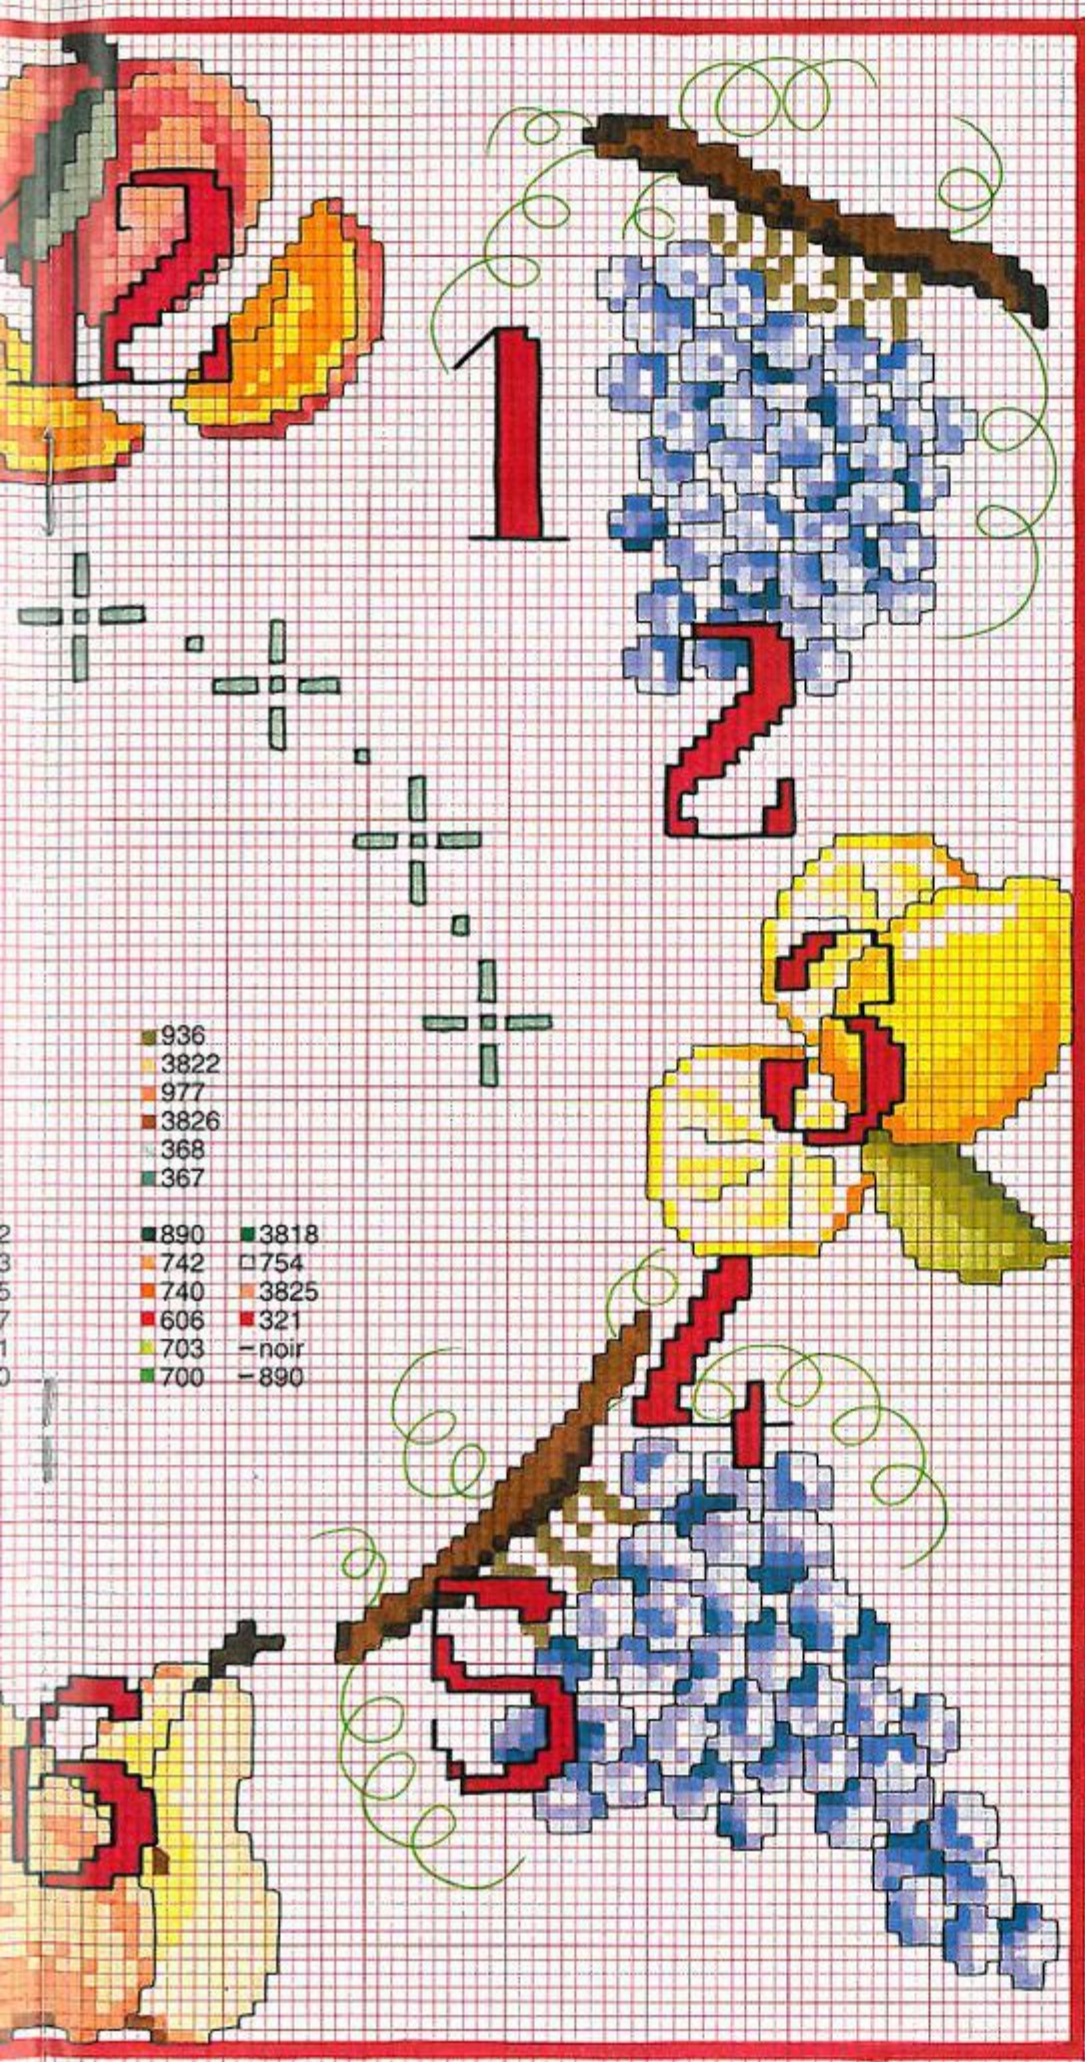

*Des fruits pour donner l'heure*

Sur toile Aida 42, il mesurera environ 51x35 cm; sur toile Aida 55 ou toile

Dublin 11, environ 39x26 cm; sur toile Aida 70, 30x21 cm environ.

- 341
- 794
- 3807
- 791
- 738
- 434
- 801
- 701
- 725
- 742
- 722
- 3827
- 350
- 817
- 989
- 986
- blanc
- 471
- 972
- 783
- 745
- 727
- 470

*le tableau*

- 936
- 3822
- 977
- 3826
- 368
- 367
- 890
- 3818
- 742
- 740
- 606
- 703
- 700
- 754
- 3825
- 321
- noir
- 890

- 434
- 801
- 3801
- 321
- 815
- blanc

- 471
- 469
- 899
- 309
- 815
- 472
- blanc