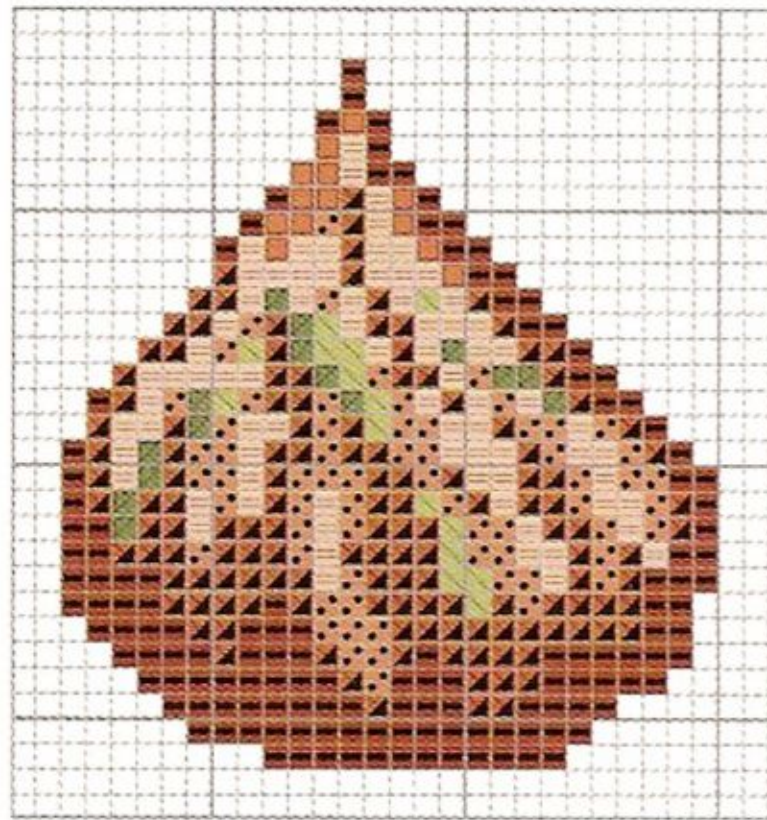

AUTRES SUGGESTIONS
DE MOTIFS
À BRODER SUR DES SETS,
DES COUSSINS,
DES SERVIETTES...

- 814
- 498
- 321
- 666
- BLANC
- 906

DESSUS DE POT DE CONFITURE

- 221
- 3721
- 3722
- 223
- 224
- 3363
- 3364

- 721
- 722
- 3825
- 471
- 470
- 472
- 720
- 743
- BLANC
- 469

LIVRE DE RECETTES

www.bordadopontocruz.com.br

MARQUE-PAGES POT DE CONFITURE

- BLANC
- 720
- 721
- 722
- 738
- 437
- 904
- 905

- 814 ■
- 498 ■
- 321 ■
- 666 ■
- BLANC ∴
- 904 ■
- 905 ■
- 906 ■
- 907 ■
- 712 ∴
- 739 ■
- 738 ■
- 437 ■
- 436 ■
- 435 ■