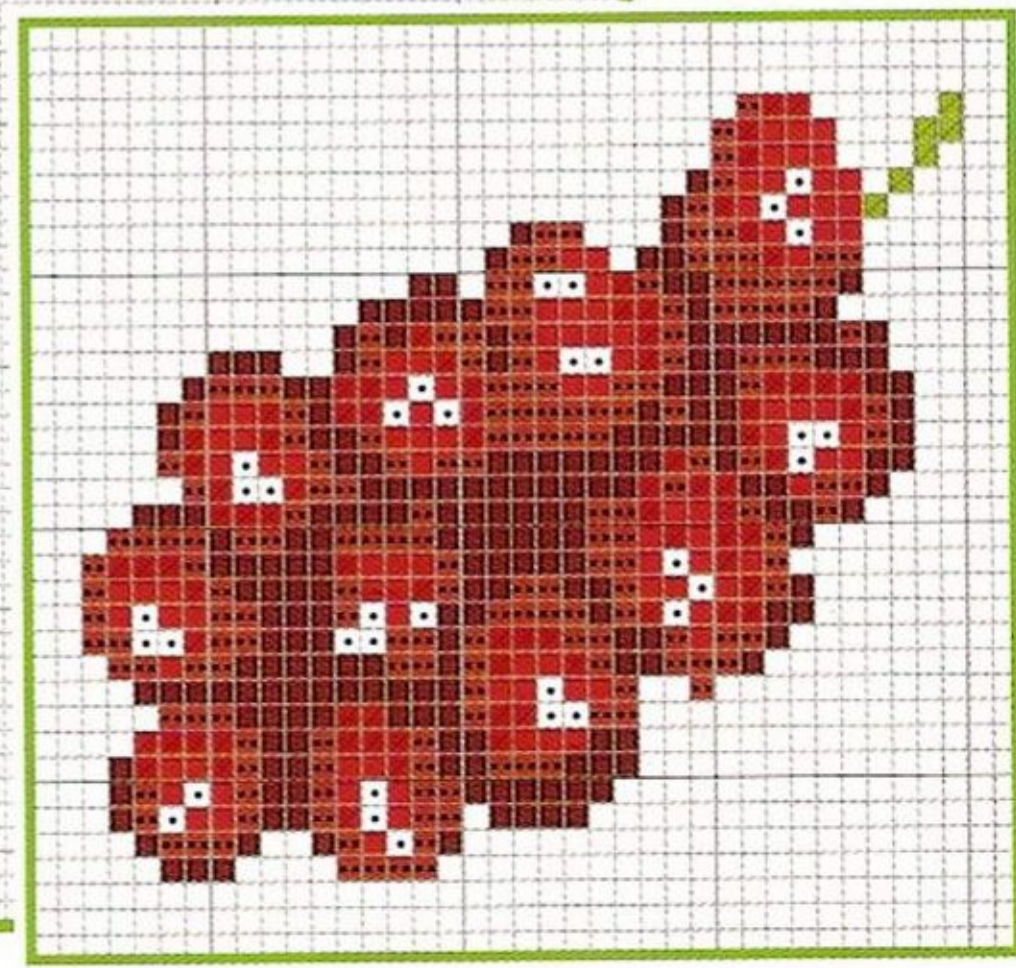

AUTRES SUGGESTIONS
DE MOTIFS
À BRODER SUR DES SETS,
DES COUSSINS,
DES SERVIETTES...

- 814
- 498
- 321
- 666
- BLANC
- 906

DESSUS DE POT DE CONFITURE

- 221
- 3721
- 3722
- 223
- 224
- 3363
- 3364

- 721
- 722
- 3825
- 471
- 470
- 472
- 720
- 743
- BLANC
- 469

LIVRE DE RECETTES

www.bordadopontocruz.com.br

MARQUE-PAGES POT DE CONFITURE

- BLANC
- 720
- 721
- 722
- 738
- 437
- 904
- 905

- 814 ■
- 498 ■
- 321 ■
- 666 ■
- BLANC ∴
- 904 ■
- 905 ■
- 906 ■
- 907 ■
- 712 ∴
- 739 ■
- 738 ■
- 437 ■
- 436 ■
- 435 ■