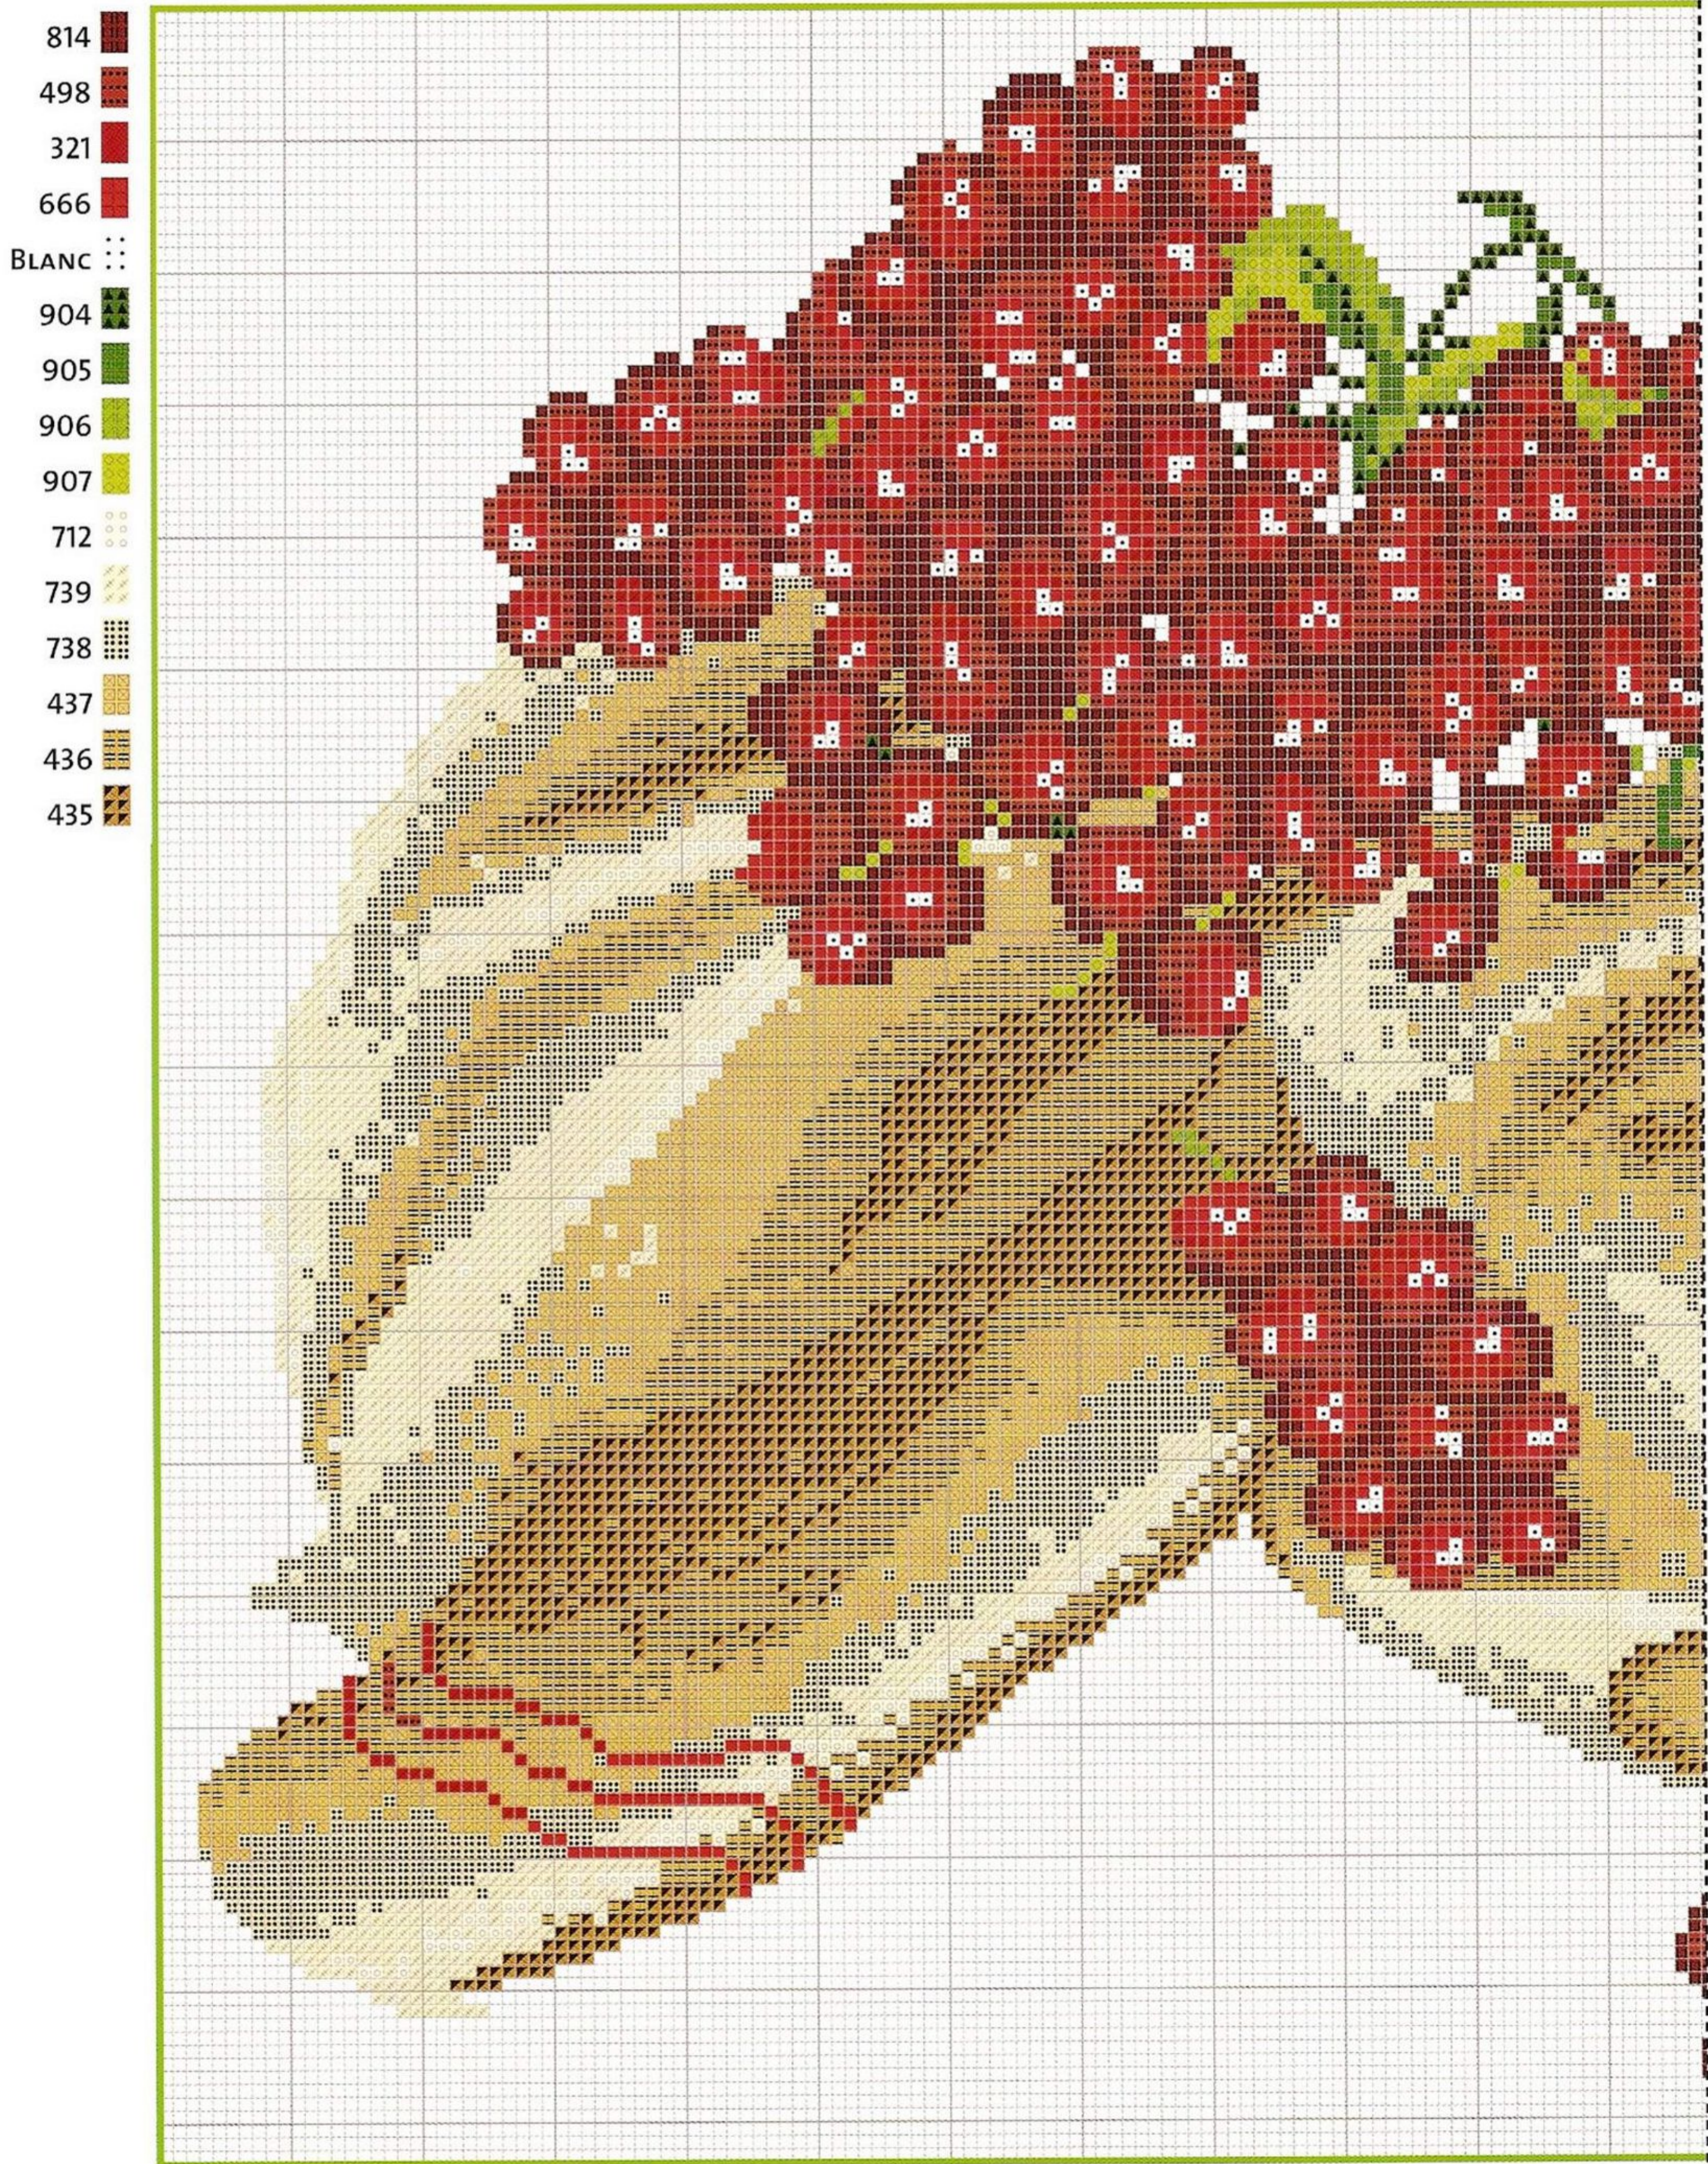

AUTRES SUGGESTIONS
DE MOTIFS
À BRODER SUR DES SETS,
DES COUSSINS,
DES SERVIETTES...

- 814
- 498
- 321
- 666
- BLANC
- 906

DESSUS DE POT DE CONFITURE

- 221
- 3721
- 3722
- 223
- 224
- 3363
- 3364

- 721
- 722
- 3825
- 471
- 470
- 472
- 720
- 743
- BLANC
- 469

LIVRE DE RECETTES

www.bordadopontocruz.com.br

MARQUE-PAGES POT DE CONFITURE

- BLANC
- 720
- 721
- 722
- 738
- 437
- 904
- 905

- 814 ■
- 498 ■
- 321 ■
- 666 ■
- BLANC ∴
- 904 ■
- 905 ■
- 906 ■
- 907 ■
- 712 ∴
- 739 ■
- 738 ■
- 437 ■
- 436 ■
- 435 ■