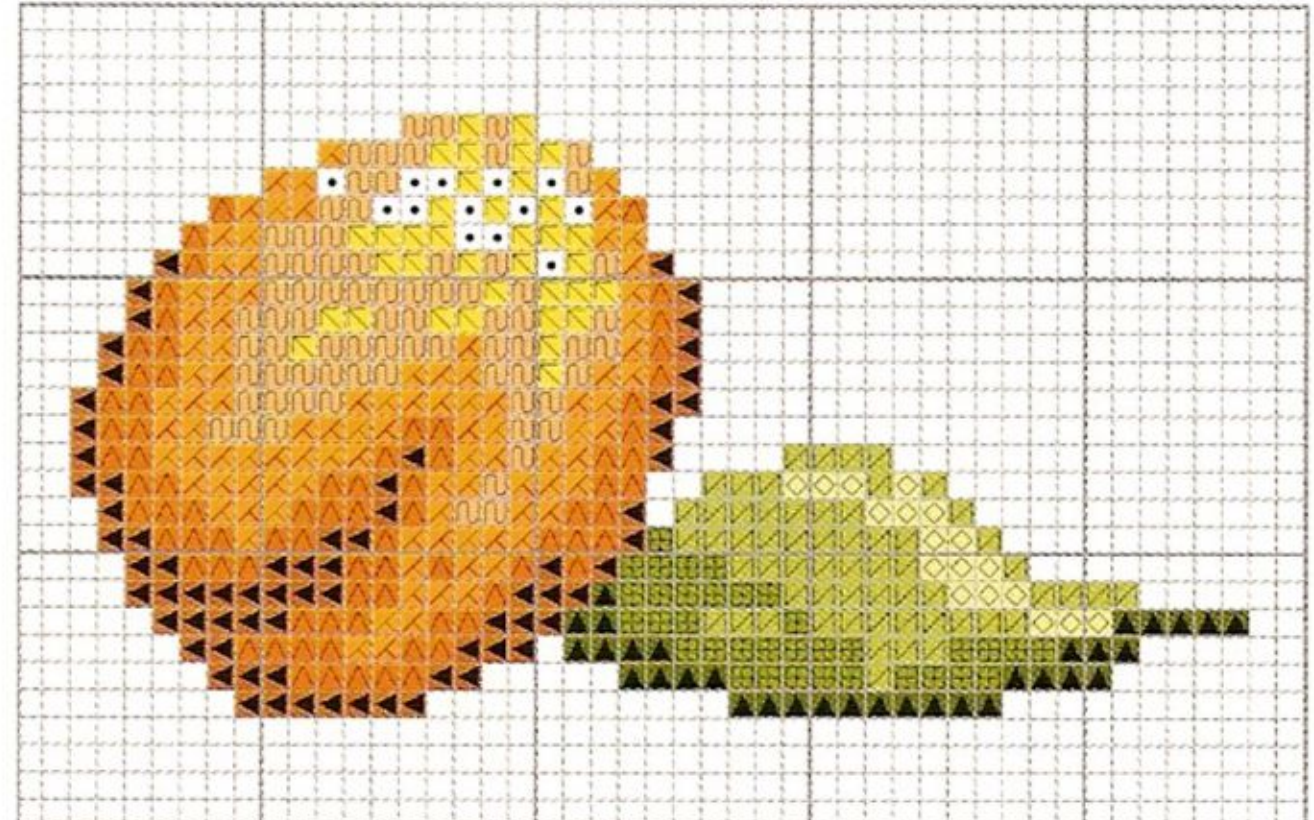

AUTRES SUGGESTIONS
DE MOTIFS
À BRODER SUR DES SETS,
DES COUSSINS,
DES SERVIETTES...

- 814
- 498
- 321
- 666
- BLANC
- 906

DESSUS DE POT DE CONFITURE

- 221
- 3721
- 3722
- 223
- 224
- 3363
- 3364

- 721
- 722
- 3825
- 471
- 470
- 472
- 720
- 743
- BLANC
- 469

LIVRE DE RECETTES

www.bordadopontocruz.com.br

MARQUE-PAGES POT DE CONFITURE

- BLANC
- 720
- 721
- 722
- 738
- 437
- 904
- 905

- 814 ■
- 498 ■
- 321 ■
- 666 ■
- BLANC ∴
- 904 ■
- 905 ■
- 906 ■
- 907 ■
- 712 ∴
- 739 ■
- 738 ■
- 437 ■
- 436 ■
- 435 ■