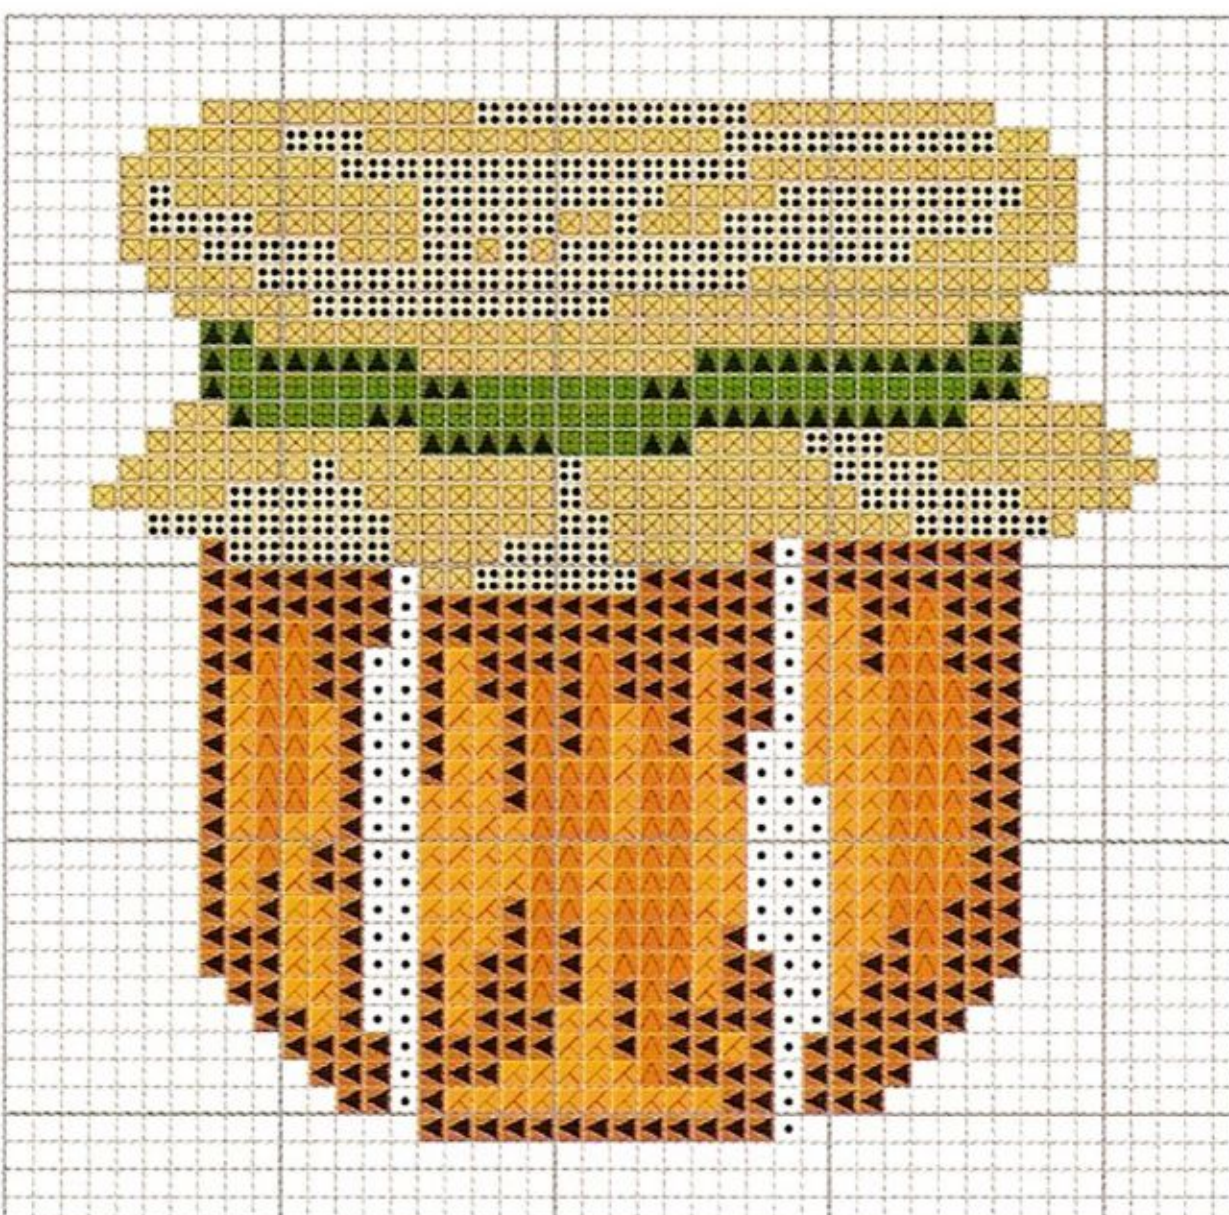

AUTRES SUGGESTIONS
DE MOTIFS
À BRODER SUR DES SETS,
DES COUSSINS,
DES SERVIETTES...

- 814
- 498
- 321
- 666
- BLANC
- 906

DESSUS DE POT DE CONFITURE

- 221
- 3721
- 3722
- 223
- 224
- 3363
- 3364

- 721
- 722
- 3825
- 471
- 470
- 472
- 720
- 743
- BLANC
- 469

LIVRE DE RECETTES

www.bordadopontocruz.com.br

MARQUE-PAGES POT DE CONFITURE

- BLANC
- 720
- 721
- 722
- 738
- 437
- 904
- 905

- 814 ■
- 498 ■
- 321 ■
- 666 ■
- BLANC ∴
- 904 ■
- 905 ■
- 906 ■
- 907 ■
- 712 ∴
- 739 ■
- 738 ■
- 437 ■
- 436 ■
- 435 ■