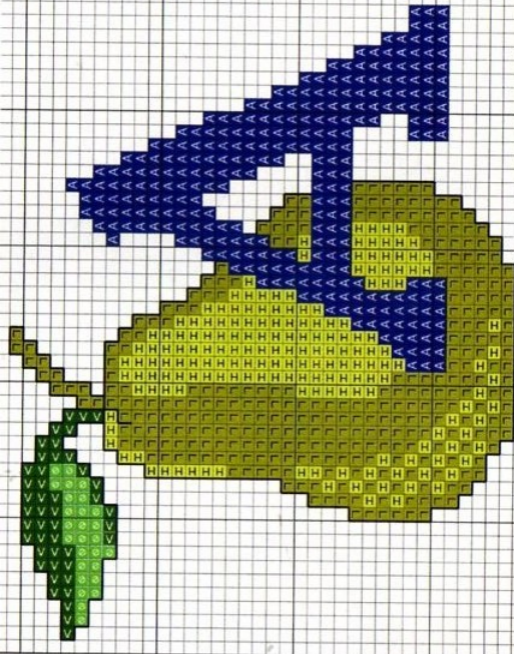

4 a 11

ANCHOR MOULINÉ

Cor:	Ponto Cruz	Ponto Atrás
139	A	
256	◊	
268	<	
278	H	
280	T	
403		■

ANCHOR MOULINÉ		Ponto	Ponto
Cor:	Cruz	Atras	
139			
256			
262			
403			
887			
924			
945			

53

52

24 a 29

ANCHOR MOULINE

Cor:	Ponto Cruz	Ponto Atrás
199		3
256		
262		
278		
280		
		-

30

31

34

35

30 a 35

ANCHOR MOULINE

Cor:	Ponto Cruz	Ponto Atrás
199		
256		
262		
483		-
887		
924		
945		

ANCHOR MOULINÉ

Cor:	Ponto Cruz:	Ponto Atrel:
139		
256		
262		
403		
887		
924		
945		

56 a 59

ANCHOR MOULINÉ

Cor:	Ponto Cruz	Ponto Atrás
1	■	■
27	■	■
46	■	■
139	■	■
246	■	■
256	■	■
403	■	■

55

54