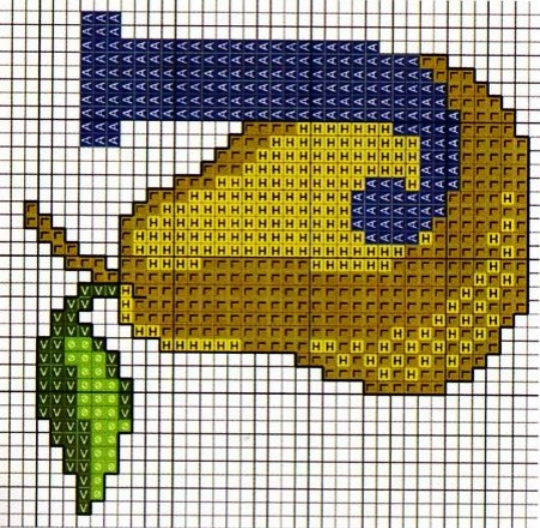

4 a 11

ANCHOR MOULINÉ

Cor:	Ponto Cruz	Ponto Atrás
139	A	
256	◊	
268	<	
278	H	
280	T	
403		■

ANCHOR MOULINÉ		Ponto	Ponto
Cor:	Cruz	Atras	
139			
256			
262			
403			
887			
924			
945			

53

52

24 a 29

ANCHOR MOULINE

Cor:	Ponto Cruz	Ponto Atrás
199		3
256		
262		
278		
280		
		-

30

31

34

35

30 a 35

ANCHOR MOULINE

Cor:	Ponto Cruz	Ponto Atrás
199		
256		
262		
483		-
887		
924		
945		

ANCHOR MOULINÉ

Cor:	Ponto Cruz:	Ponto Atrel:
139		
256		
262		
403		
887		
924		
945		

56 a 59

ANCHOR MOULINÉ

Cor:	Ponto Cruz	Ponto Atrás
1	■	■
27	■	■
46	■	■
139	■	■
246	■	■
256	■	■
403	■	■

55

54