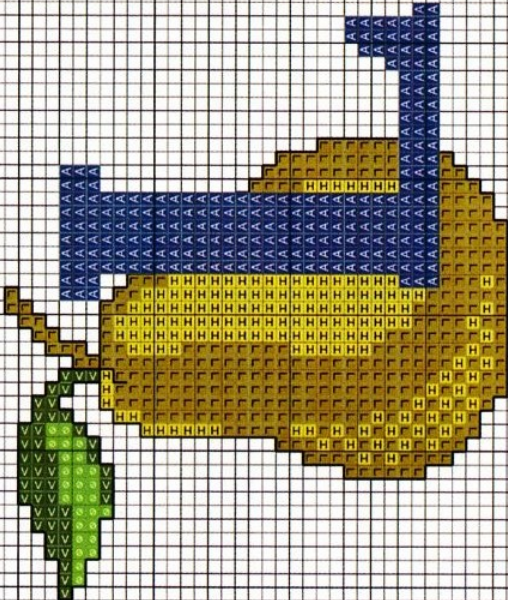

4 a 11

ANCHOR MOULINÉ

Cor:	Ponto Cruz	Ponto Atrás
139	A	
256	◊	
268	<	
278	H	
280	T	
403		■

ANCHOR MOULINÉ		Ponto	Ponto
Cor:	Cruz	Atras	
139			
256			
262			
403			
887			
924			
945			

53

52

24 a 29

ANCHOR MOULINE

Cor:	Ponto Cruz	Ponto Atrás
199		3
256		
262		
278		
280		
		-

30

31

34

35

30 a 35

ANCHOR MOULINE

Cor:	Ponto Cruz	Ponto Atrás
199		
256		
262		
483		-
887		
924		
945		

ANCHOR MOULINÉ

Cor:	Ponto Cruz:	Ponto Atrel:
139		
256		
262		
403		
887		
924		
945		

56 a 59

ANCHOR MOULINÉ

Cor:	Ponto Cruz	Ponto Atrás
1	■	■
27	■	■
46	■	■
139	■	■
246	■	■
256	■	■
403	■	■

55

54