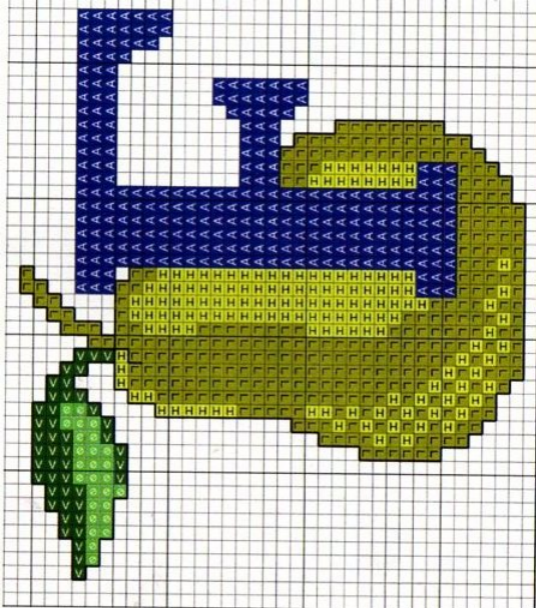

4 a 11

ANCHOR MOULINÉ

Cor:	Ponto Cruz	Ponto Atrás
139	A	
256	◊	
268	<	
278	H	
280	T	
403		■

ANCHOR MOULINÉ		Ponto	Ponto
Cor:	Cruz	Atras	
139			
256			
262			
403			
887			
924			
945			

53

52

24 a 29

ANCHOR MOULINE

Cor:	Ponto Cruz	Ponto Atrás
199		3
256		
262		
278		
280		
		-

30

31

34

35

30 a 35

ANCHOR MOULINE

Cor:	Ponto Cruz	Ponto Atrás
199		
256		
262		
483		-
887		
924		
945		

ANCHOR MOULINÉ

Cor:	Ponto Cruz:	Ponto Atrel:
139		
256		
262		
403		
887		
924		
945		

56 a 59

ANCHOR MOULINÉ

Cor:	Ponto Cruz	Ponto Atrás
1	■	■
27	■	■
46	■	■
139	■	■
246	■	■
256	■	■
403	■	■

55

54