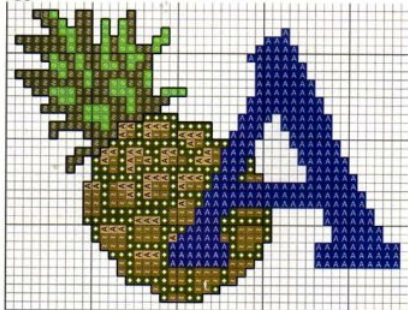

4 a 11

ANCHOR MOULINÉ

Cor:	Ponto Cruz	Ponto Atrás
139	A	
256	◊	
268	<	
278	H	
280	T	
403		■

ANCHOR MOULINÉ		Ponto	Ponto
Cor:	Cruz	Atras	
139			
256			
262			
403			
887			
924			
945			

53

52

24 a 29

ANCHOR MOULINE

Cor:	Ponto Cruz	Ponto Atrás
199		3
256		
262		
278		
280		
		-

30

31

34

35

30 a 35

ANCHOR MOULINE

Cor:	Ponto Cruz	Ponto Atrás
199		
256		
262		
483		-
887		
924		
945		