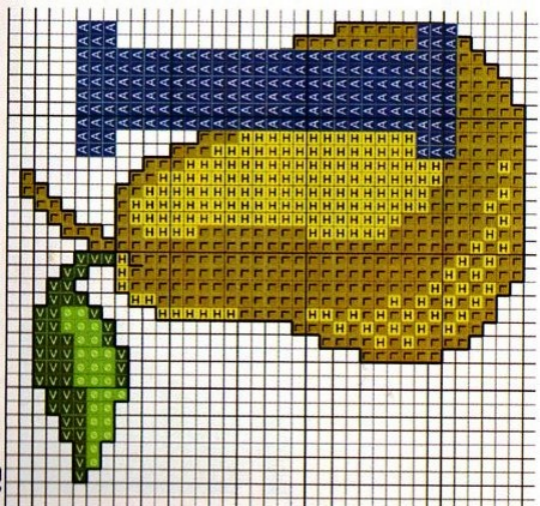

4 a 11

ANCHOR MOULINÉ

Cor:	Ponto Cruz	Ponto Atrás
139	A	
256	◊	
268	<	
278	H	
280	T	
403		■

ANCHOR MOULINÉ		Ponto	Ponto
Cor:	Cruz	Atras	
139			
256			
262			
403			
887			
924			
945			

53

52

24 a 29

ANCHOR MOULINE

Cor:	Ponto Cruz	Ponto Atrás
199		3
256		
262		
278		
280		
		-

30

31

34

35

30 a 35

ANCHOR MOULINE

Cor:	Ponto Cruz	Ponto Atrás
199		
256		
262		
483		-
887		
924		
945		

ANCHOR MOULINÉ

Cor:	Ponto Cruz:	Ponto Atrel:
139		
256		
262		
403		
887		
924		
945		

56 a 59

ANCHOR MOULINÉ

Cor:	Ponto Cruz	Ponto Atrás
1	■	■
27	■	■
46	■	■
139	■	■
246	■	■
256	■	■
403	■	■

55

54