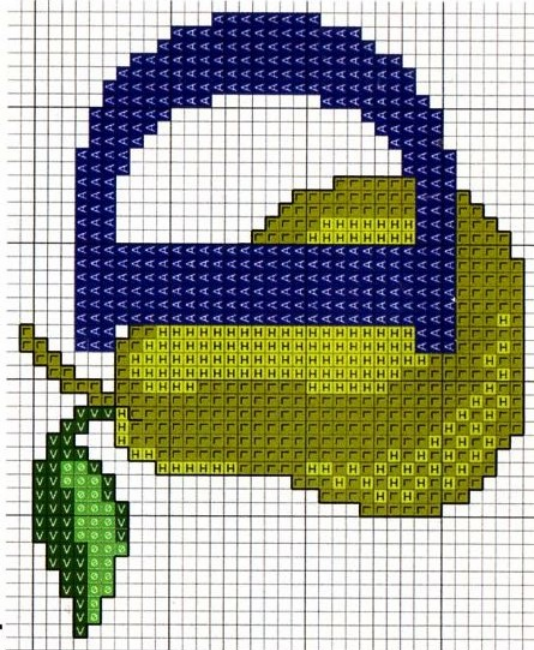

4 a 11

ANCHOR MOULINÉ

Cor:	Ponto Cruz	Ponto Atrás
139	A	
256	◊	
268	<	
278	H	
280	T	
403		■

ANCHOR MOULINÉ		Ponto	Ponto
Cor:	Cruz	Atras	
139			
256			
262			
403			
887			
924			
945			

53

52

24 a 29

ANCHOR MOULINE

Cor:	Ponto Cruz	Ponto Atrás
199		3
256		
262		
278		
280		
		-

30

31

34

35

30 a 35

ANCHOR MOULINE

Cor:	Ponto Cruz	Ponto Atrás
199		
256		
262		
483		-
887		
924		
945		

ANCHOR MOULINÉ

Cor:	Ponto Cruz:	Ponto Atrel:
139		
256		
262		
403		
887		
924		
945		

56 a 59

ANCHOR MOULINÉ

Cor:	Ponto Cruz	Ponto Atrás
1	■	■
27	■	■
46	■	■
139	■	■
246	■	■
256	■	■
403	■	■

55

54