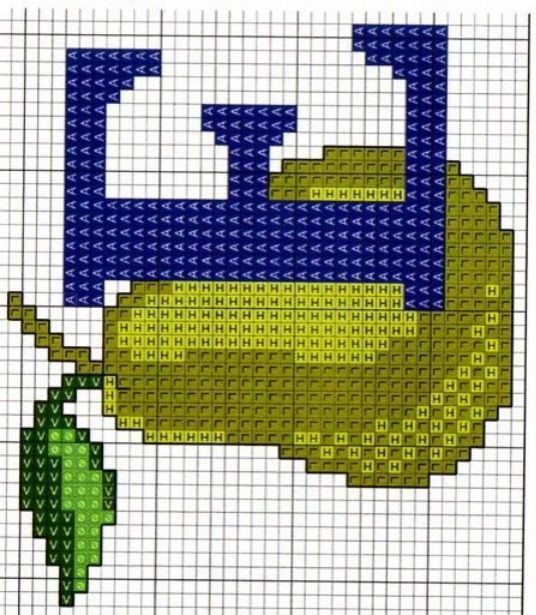

4 a 11

ANCHOR MOULINÉ

Cor:	Ponto Cruz	Ponto Atrás
139	A	
256	◊	
268	<	
278	H	
280	T	
403		■

ANCHOR MOULINÉ		Ponto	Ponto
Cor:	Cruz	Atras	
139			
256			
262			
403			
887			
924			
945			

53

52

24 a 29

ANCHOR MOULINE

Cor:	Ponto Cruz	Ponto Atrás
199		3
256		
262		
278		
280		
		-

30

31

34

35

30 a 35

ANCHOR MOULINE

Cor:	Ponto Cruz	Ponto Atrás
199		
256		
262		
483		-
887		
924		
945		

ANCHOR MOULINÉ

Cor:	Ponto Cruz:	Ponto Atrel:
139		
256		
262		
403		
887		
924		
945		

56 a 59

ANCHOR MOULINÉ

Cor:	Ponto Cruz	Ponto Atrás
1	■	■
27	■	■
46	■	■
139	■	■
246	■	■
256	■	■
403	■	■

55

54