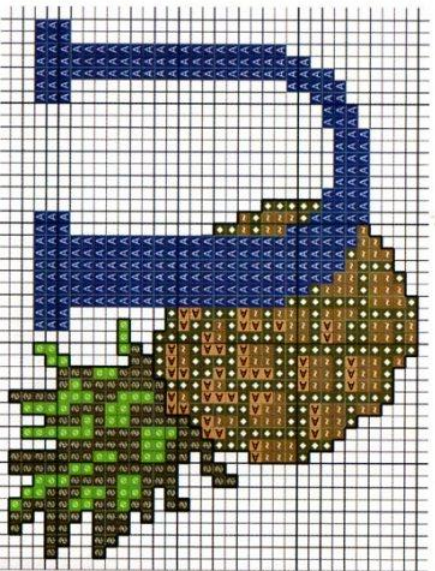

4 a 11

ANCHOR MOULINÉ

Cor:	Ponto Cruz	Ponto Atrás
139	A	
256	◊	
268	<	
278	H	
280	T	
403		■

ANCHOR MOULINÉ		Ponto	Ponto
Cor:	Cruz	Atras	
139			
256			
262			
403			
887			
924			
945			

53

52

24 a 29

ANCHOR MOULINE

Cor:	Ponto Cruz	Ponto Atrás
199		3
256		
262		
278		
280		
		-

30

31

34

35

30 a 35

ANCHOR MOULINE

Cor:	Ponto Cruz	Ponto Atrás
199		
256		
262		
483		-
887		
924		
945		

ANCHOR MOULINÉ

Cor:	Ponto Cruz:	Ponto Atrel:
139		
256		
262		
403		
887		
924		
945		

56 a 59

ANCHOR MOULINÉ

Cor:	Ponto Cruz	Ponto Atrás
1	■	■
27	■	■
46	■	■
139	■	■
246	■	■
256	■	■
403	■	■

55

54