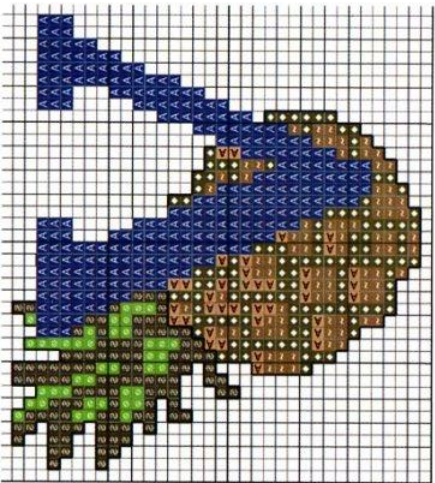

4 a 11

ANCHOR MOULINÉ

Cor:	Ponto Cruz	Ponto Atrás
139	A	
256	◊	
268	<	
278	H	
280	T	
403		■

ANCHOR MOULINÉ		Ponto	Ponto
Cor:	Cruz	Atras	
139			
256			
262			
403			
887			
924			
945			

53

52

24 a 29

ANCHOR MOULINE

Cor:	Ponto Cruz	Ponto Atrás
199		3
256		
262		
278		
280		
		-

30

31

34

35

30 a 35

ANCHOR MOULINE

Cor:	Ponto Cruz	Ponto Atrás
199		
256		
262		
483		-
887		
924		
945		

ANCHOR MOULINÉ

Cor:	Ponto Cruz:	Ponto Atrel:
139		
256		
262		
403		
887		
924		
945		

56 a 59

ANCHOR MOULINÉ

Cor:	Ponto Cruz	Ponto Atrás
1	■	■
27	■	■
46	■	■
139	■	■
246	■	■
256	■	■
403	■	■

55

54