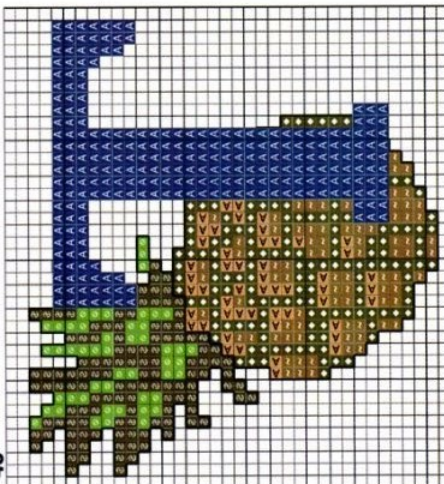

4 a 11

ANCHOR MOULINÉ

Cor:	Ponto Cruz	Ponto Atrás
139	A	
256	◊	
268	<	
278	H	
280	T	
403		■

ANCHOR MOULINÉ		Ponto	Ponto
Cor:	Cruz	Atras	
139			
256			
262			
403			
887			
924			
945			

53

52

24 a 29

ANCHOR MOULINE

Cor:	Ponto Cruz	Ponto Atrás
199		3
256		
262		
278		
280		
		-

30

31

34

35

30 a 35

ANCHOR MOULINE

Cor:	Ponto Cruz	Ponto Atrás
199		
256		
262		
483		-
887		
924		
945		

ANCHOR MOULINÉ

Cor:	Ponto Cruz:	Ponto Atrel:
139		
256		
262		
403		
887		
924		
945		

56 a 59

ANCHOR MOULINÉ

Cor:	Ponto Cruz	Ponto Atrás
1	■	■
27	■	■
46	■	■
139	■	■
246	■	■
256	■	■
403	■	■

55

54