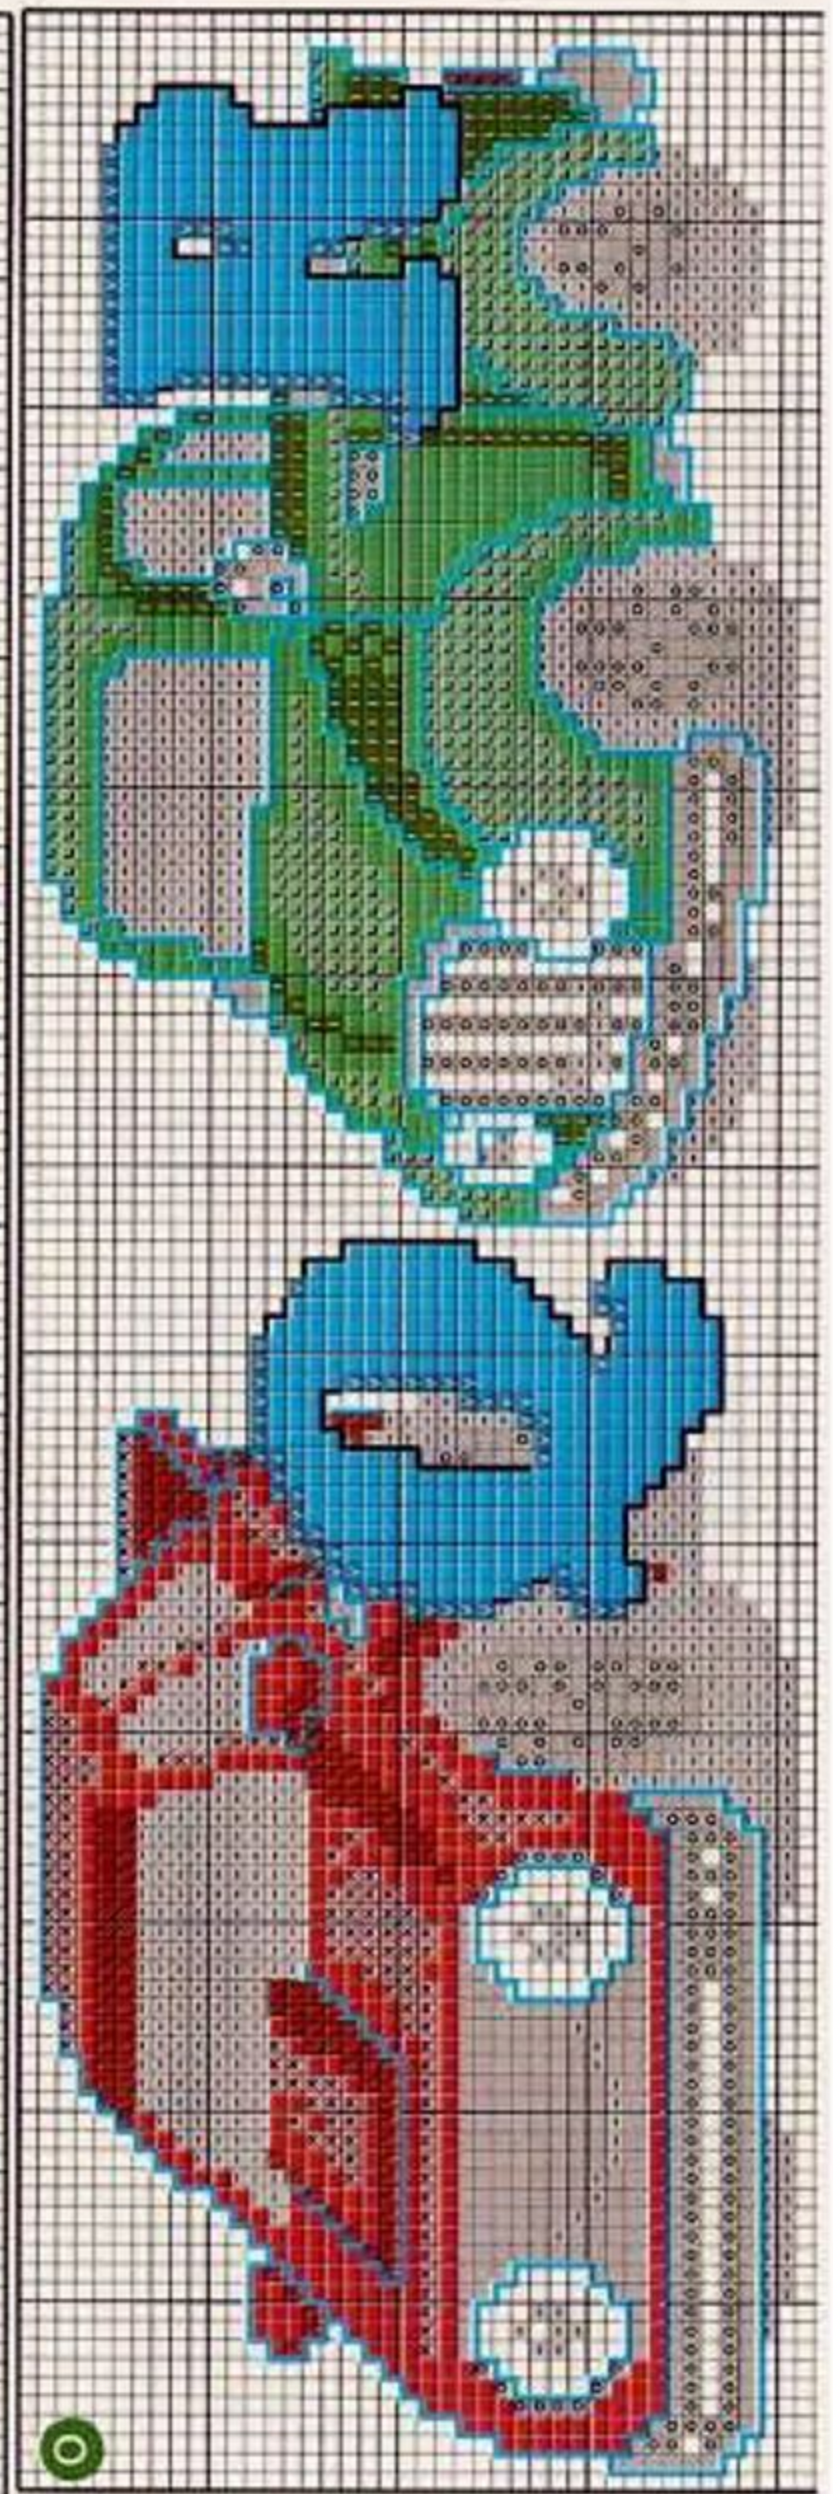

Monograma

www.bordadopontocruz.com.br

Legenda do gráfico V

X ANCHOR DMC MAXI CORES

■ 242 989 729 verde-mata-diao

Monograma

Monograma

X	A	ANCHOR	DMC	MAXI	CORES
	<input type="checkbox"/>	403	310	900	preto
	<input type="checkbox"/>	399	318	911	grafite
	<input type="checkbox"/>	397	3024	800	cinza-claro
	<input type="checkbox"/>	19	304	235	cereja
	<input type="checkbox"/>	1096	3801	323	rosa-rei-forte
	<input type="checkbox"/>	33	3706	317	rosa-rei
	<input type="checkbox"/>	410	995	618	turquesa
	<input type="checkbox"/>	433	996	615	turquesa-claro
	<input type="checkbox"/>	268	3345	808	verde-musgo
	<input type="checkbox"/>	239	702	732	verde-vivo
	<input type="checkbox"/>	256	704	726	verde-limão

X	A	ANCHOR	DMC	MAXI	CORES
	<input type="checkbox"/>	410	995	618	turquesa
	<input type="checkbox"/>	433	996	615	turquesa-claro

L boef

Legenda dos gráficos R, S e U

X	A	ANCHOR	DMC	MAXI	CORES
	<input checked="" type="checkbox"/>	410	995	618	turquesa
	<input checked="" type="checkbox"/>	433	996	615	turquesa-claro

Legenda dos gráficos N, O, P e Q

X	A	ANCHOR	DMC	MAXI	CORES
	<input checked="" type="checkbox"/>	403	310	900	preto
	<input checked="" type="checkbox"/>	399	318	911	grafite
	<input checked="" type="checkbox"/>	397	3024	800	cinza-claro
	<input checked="" type="checkbox"/>	19	304	235	cereja
	<input checked="" type="checkbox"/>	1098	3801	323	rosa-rei-forte
	<input checked="" type="checkbox"/>	33	3706	317	rosa-rei
	<input checked="" type="checkbox"/>	410	995	618	turquesa
	<input checked="" type="checkbox"/>	433	996	615	turquesa-claro
	<input checked="" type="checkbox"/>	268	3345	808	verde-musgo
	<input checked="" type="checkbox"/>	239	702	732	verde-vivo
	<input checked="" type="checkbox"/>	256	704	726	verde-limão