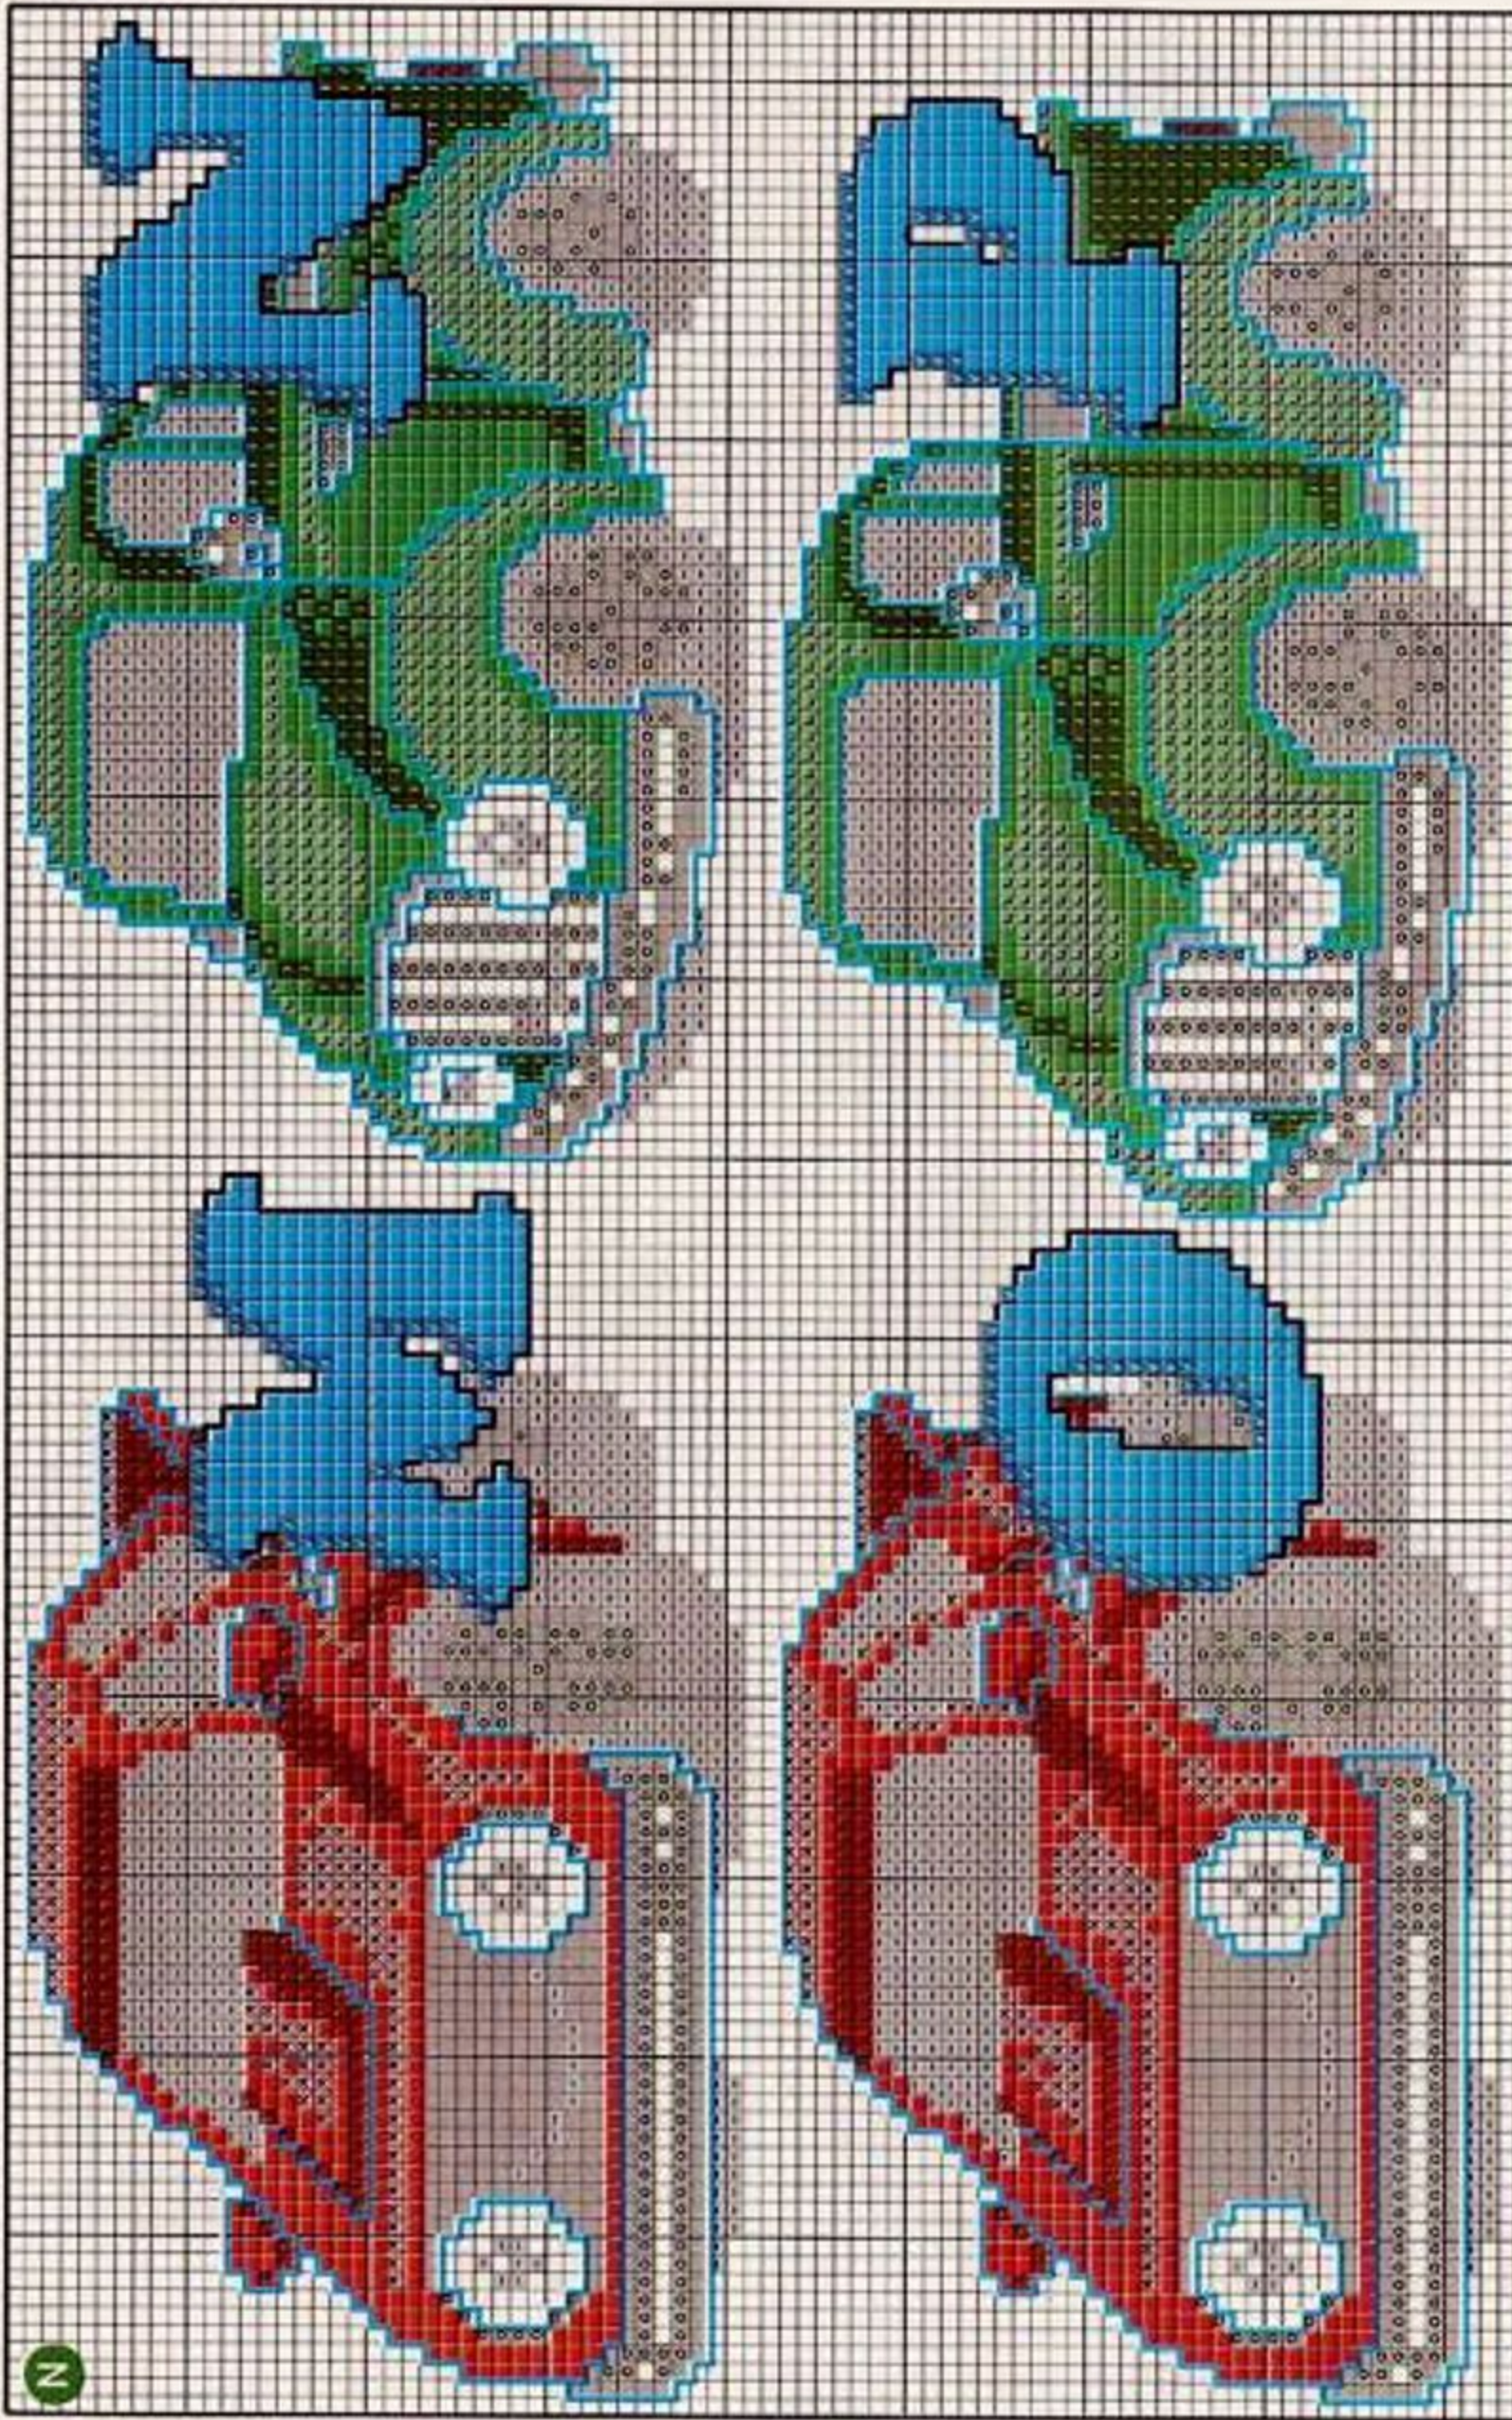

Monograma

www.bordadopontocruz.com.br

Legenda do gráfico V

X ANCHOR DMC MAXI CORES

■ 242 989 729 verde-mata-diao

Monograma

Monograma

X	A	ANCHOR	DMC	MAXI	CORES
	<input type="checkbox"/>	403	310	900	preto
	<input type="checkbox"/>	399	318	911	grafite
	<input type="checkbox"/>	397	3024	800	cinza-claro
	<input type="checkbox"/>	19	304	235	cereja
	<input type="checkbox"/>	1096	3801	323	rosa-rei-forte
	<input type="checkbox"/>	33	3706	317	rosa-rei
	<input type="checkbox"/>	410	995	618	turquesa
	<input type="checkbox"/>	433	996	615	turquesa-claro
	<input type="checkbox"/>	268	3345	808	verde-musgo
	<input type="checkbox"/>	239	702	732	verde-vivo
	<input type="checkbox"/>	256	704	726	verde-limão

X	A	ANCHOR	DMC	MAXI	CORES
	<input type="checkbox"/>	410	995	618	turquesa
	<input type="checkbox"/>	433	996	615	turquesa-claro

L boef

Legenda dos gráficos R, S e U

X	A	ANCHOR	DMC	MAXI	CORES
	<input checked="" type="checkbox"/>	410	995	618	turquesa
	<input checked="" type="checkbox"/>	433	996	615	turquesa-claro

Legenda dos gráficos N, O, P e Q

X	A	ANCHOR	DMC	MAXI	CORES
	<input checked="" type="checkbox"/>	403	310	900	preto
	<input checked="" type="checkbox"/>	399	318	911	grafite
	<input checked="" type="checkbox"/>	397	3024	800	cinza-claro
	<input checked="" type="checkbox"/>	19	304	235	cereja
	<input checked="" type="checkbox"/>	1098	3801	323	rosa-rei-forte
	<input checked="" type="checkbox"/>	33	3706	317	rosa-rei
	<input checked="" type="checkbox"/>	410	995	618	turquesa
	<input checked="" type="checkbox"/>	433	996	615	turquesa-claro
	<input checked="" type="checkbox"/>	268	3345	808	verde-musgo
	<input checked="" type="checkbox"/>	239	702	732	verde-vivo
	<input checked="" type="checkbox"/>	256	704	726	verde-limão