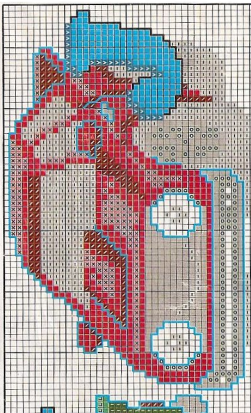

Monograma

www.bordadopontocruz.com.br

Legenda do gráfico V

X ANCHOR DMC MAXI CORES

■ 242 989 729 verde-mata-diao

Monograma

Monograma

X	A	ANCHOR	DMC	MAXI	CORES
	<input type="checkbox"/>	403	310	900	preto
	<input type="checkbox"/>	399	318	911	grafite
	<input type="checkbox"/>	397	3024	800	cinza-claro
	<input type="checkbox"/>	19	304	235	cereja
	<input type="checkbox"/>	1096	3801	323	rosa-rei-forte
	<input type="checkbox"/>	33	3706	317	rosa-rei
	<input type="checkbox"/>	410	995	618	turquesa
	<input type="checkbox"/>	433	996	615	turquesa-claro
	<input type="checkbox"/>	268	3345	808	verde-musgo
	<input type="checkbox"/>	239	702	732	verde-vivo
	<input type="checkbox"/>	256	704	726	verde-limão

X	A	ANCHOR	DMC	MAXI	CORES
	<input type="checkbox"/>	410	995	618	turquesa
	<input type="checkbox"/>	433	996	615	turquesa-claro

L boef

Legenda dos gráficos R, S e U

X	A	ANCHOR	DMC	MAXI	CORES
	<input checked="" type="checkbox"/>	410	995	618	turquesa
	<input checked="" type="checkbox"/>	433	996	615	turquesa-claro

Legenda dos gráficos N, O, P e Q

X	A	ANCHOR	DMC	MAXI	CORES
	<input checked="" type="checkbox"/>	403	310	900	preto
	<input checked="" type="checkbox"/>	399	318	911	grafite
	<input checked="" type="checkbox"/>	397	3024	800	cinza-claro
	<input checked="" type="checkbox"/>	19	304	235	cereja
	<input checked="" type="checkbox"/>	1098	3801	323	rosa-rei-forte
	<input checked="" type="checkbox"/>	33	3706	317	rosa-rei
	<input checked="" type="checkbox"/>	410	995	618	turquesa
	<input checked="" type="checkbox"/>	433	996	615	turquesa-claro
	<input checked="" type="checkbox"/>	268	3345	808	verde-musgo
	<input checked="" type="checkbox"/>	239	702	732	verde-vivo
	<input checked="" type="checkbox"/>	256	704	726	verde-limão