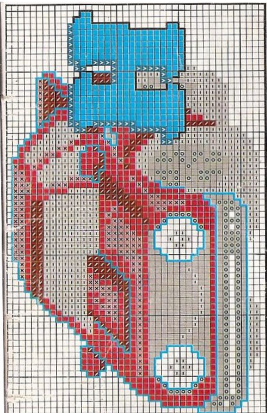

Monograma

www.bordadopontocruz.com.br

Legenda do gráfico V

X ANCHOR DMC MAXI CORES

■ 242 989 729 verde-mata-diao

Monograma

Monograma

X	A	ANCHOR	DMC	MAXI	CORES
	<input type="checkbox"/>	403	310	900	preto
	<input type="checkbox"/>	399	318	911	grafite
	<input type="checkbox"/>	397	3024	800	cinza-claro
	<input type="checkbox"/>	19	304	235	cereja
	<input type="checkbox"/>	1096	3801	323	rosa-rei-forte
	<input type="checkbox"/>	33	3706	317	rosa-rei
	<input type="checkbox"/>	410	995	618	turquesa
	<input type="checkbox"/>	433	996	615	turquesa-claro
	<input type="checkbox"/>	268	3345	808	verde-musgo
	<input type="checkbox"/>	239	702	732	verde-vivo
	<input type="checkbox"/>	256	704	726	verde-limão

X	A	ANCHOR	DMC	MAXI	CORES
	<input type="checkbox"/>	410	995	618	turquesa
	<input type="checkbox"/>	433	996	615	turquesa-claro

L boef

Legenda dos gráficos R, S e U

X	A	ANCHOR	DMC	MAXI	CORES
	<input checked="" type="checkbox"/>	410	995	618	turquesa
	<input checked="" type="checkbox"/>	433	996	615	turquesa-claro

Legenda dos gráficos N, O, P e Q

X	A	ANCHOR	DMC	MAXI	CORES
	<input checked="" type="checkbox"/>	403	310	900	preto
	<input checked="" type="checkbox"/>	399	318	911	grafite
	<input checked="" type="checkbox"/>	397	3024	800	cinza-claro
	<input checked="" type="checkbox"/>	19	304	235	cereja
	<input checked="" type="checkbox"/>	1098	3801	323	rosa-rei-forte
	<input checked="" type="checkbox"/>	33	3706	317	rosa-rei
	<input checked="" type="checkbox"/>	410	995	618	turquesa
	<input checked="" type="checkbox"/>	433	996	615	turquesa-claro
	<input checked="" type="checkbox"/>	268	3345	808	verde-musgo
	<input checked="" type="checkbox"/>	239	702	732	verde-vivo
	<input checked="" type="checkbox"/>	256	704	726	verde-limão