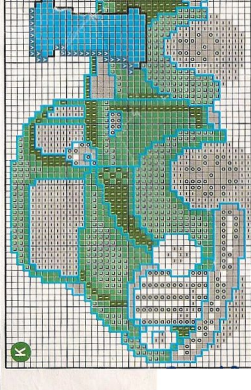

Monograma

www.bordadopontocruz.com.br

Legenda do gráfico V

X ANCHOR DMC MAXI CORES

■ 242 989 729 verde-mata-diao

Monograma

Monograma

X	A	ANCHOR	DMC	MAXI	CORES
	<input type="checkbox"/>	403	310	900	preto
	<input type="checkbox"/>	399	318	911	grafite
	<input type="checkbox"/>	397	3024	800	cinza-claro
	<input type="checkbox"/>	19	304	235	cereja
	<input type="checkbox"/>	1096	3801	323	rosa-rei-forte
	<input type="checkbox"/>	33	3706	317	rosa-rei
	<input type="checkbox"/>	410	995	618	turquesa
	<input type="checkbox"/>	433	996	615	turquesa-claro
	<input type="checkbox"/>	268	3345	808	verde-musgo
	<input type="checkbox"/>	239	702	732	verde-vivo
	<input type="checkbox"/>	256	704	726	verde-limão

X	A	ANCHOR	DMC	MAXI	CORES
	<input type="checkbox"/>	410	995	618	turquesa
	<input type="checkbox"/>	433	996	615	turquesa-claro

L boef

Legenda dos gráficos R, S e U

X	A	ANCHOR	DMC	MAXI	CORES
	<input checked="" type="checkbox"/>	410	995	618	turquesa
	<input checked="" type="checkbox"/>	433	996	615	turquesa-claro

Legenda dos gráficos N, O, P e Q

X	A	ANCHOR	DMC	MAXI	CORES
	<input checked="" type="checkbox"/>	403	310	900	preto
	<input checked="" type="checkbox"/>	399	318	911	grafite
	<input checked="" type="checkbox"/>	397	3024	800	cinza-claro
	<input checked="" type="checkbox"/>	19	304	235	cereja
	<input checked="" type="checkbox"/>	1098	3801	323	rosa-rei-forte
	<input checked="" type="checkbox"/>	33	3706	317	rosa-rei
	<input checked="" type="checkbox"/>	410	995	618	turquesa
	<input checked="" type="checkbox"/>	433	996	615	turquesa-claro
	<input checked="" type="checkbox"/>	268	3345	808	verde-musgo
	<input checked="" type="checkbox"/>	239	702	732	verde-vivo
	<input checked="" type="checkbox"/>	256	704	726	verde-limão