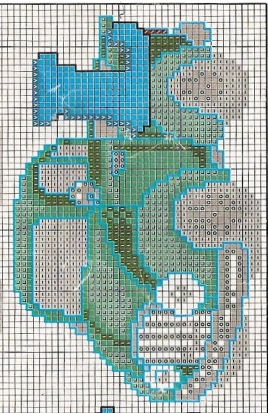

Monograma

www.bordadopontocruz.com.br

Legenda do gráfico V

X ANCHOR DMC MAXI CORES

■ 242 989 729 verde-mata-diao

Monograma

Monograma

X	A	ANCHOR	DMC	MAXI	CORES
	<input type="checkbox"/>	403	310	900	preto
	<input type="checkbox"/>	399	318	911	grafite
	<input type="checkbox"/>	397	3024	800	cinza-claro
	<input type="checkbox"/>	19	304	235	cereja
	<input type="checkbox"/>	1096	3801	323	rosa-rei-forte
	<input type="checkbox"/>	33	3706	317	rosa-rei
	<input type="checkbox"/>	410	995	618	turquesa
	<input type="checkbox"/>	433	996	615	turquesa-claro
	<input type="checkbox"/>	268	3345	808	verde-musgo
	<input type="checkbox"/>	239	702	732	verde-vivo
	<input type="checkbox"/>	256	704	726	verde-limão

X	A	ANCHOR	DMC	MAXI	CORES
	<input type="checkbox"/>	410	995	618	turquesa
	<input type="checkbox"/>	433	996	615	turquesa-claro

L boef

Legenda dos gráficos R, S e U

X	A	ANCHOR	DMC	MAXI	CORES
	<input checked="" type="checkbox"/>	410	995	618	turquesa
	<input checked="" type="checkbox"/>	433	996	615	turquesa-claro

Legenda dos gráficos N, O, P e Q

X	A	ANCHOR	DMC	MAXI	CORES
	<input checked="" type="checkbox"/>	403	310	900	preto
	<input checked="" type="checkbox"/>	399	318	911	grafite
	<input checked="" type="checkbox"/>	397	3024	800	cinza-claro
	<input checked="" type="checkbox"/>	19	304	235	cereja
	<input checked="" type="checkbox"/>	1098	3801	323	rosa-rei-forte
	<input checked="" type="checkbox"/>	33	3706	317	rosa-rei
	<input checked="" type="checkbox"/>	410	995	618	turquesa
	<input checked="" type="checkbox"/>	433	996	615	turquesa-claro
	<input checked="" type="checkbox"/>	268	3345	808	verde-musgo
	<input checked="" type="checkbox"/>	239	702	732	verde-vivo
	<input checked="" type="checkbox"/>	256	704	726	verde-limão