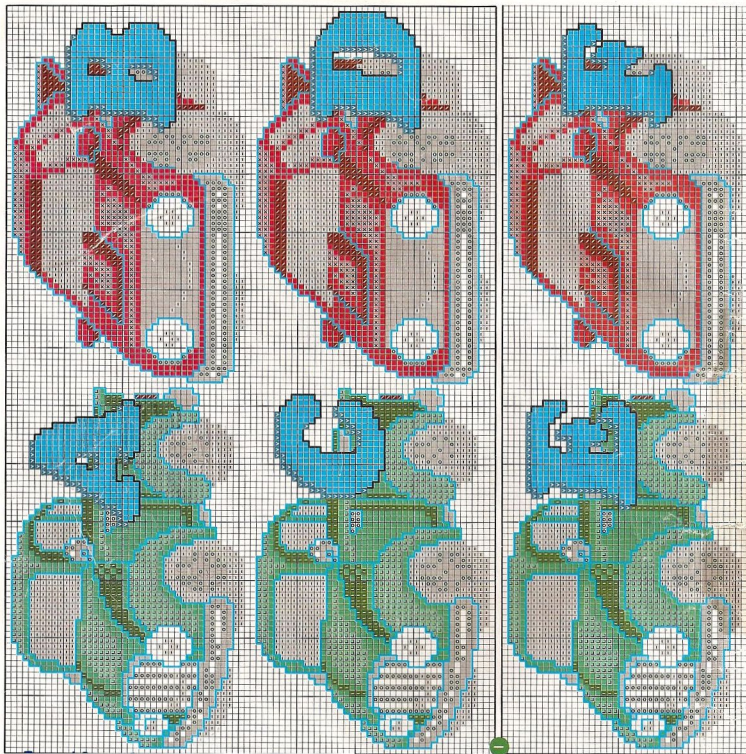

Monograma

www.bordadopontocruz.com.br

Legenda do gráfico V

X ANCHOR DMC MAXI CORES

■ 242 989 729 verde-mata-diao

Monograma

Monograma

X	A	ANCHOR	DMC	MAXI	CORES
	<input type="checkbox"/>	403	310	900	preto
	<input type="checkbox"/>	399	318	911	grafite
	<input type="checkbox"/>	397	3024	800	cinza-claro
	<input type="checkbox"/>	19	304	235	cereja
	<input type="checkbox"/>	1096	3801	323	rosa-rei-forte
	<input type="checkbox"/>	33	3706	317	rosa-rei
	<input type="checkbox"/>	410	995	618	turquesa
	<input type="checkbox"/>	433	996	615	turquesa-claro
	<input type="checkbox"/>	268	3345	808	verde-musgo
	<input type="checkbox"/>	239	702	732	verde-vivo
	<input type="checkbox"/>	256	704	726	verde-limão

X	A	ANCHOR	DMC	MAXI	CORES
	<input type="checkbox"/>	410	995	618	turquesa
	<input type="checkbox"/>	433	996	615	turquesa-claro

L boef

Legenda dos gráficos R, S e U

X	A	ANCHOR	DMC	MAXI	CORES
	<input checked="" type="checkbox"/>	410	995	618	turquesa
	<input checked="" type="checkbox"/>	433	996	615	turquesa-claro

Legenda dos gráficos N, O, P e Q

X	A	ANCHOR	DMC	MAXI	CORES
	<input checked="" type="checkbox"/>	403	310	900	preto
	<input checked="" type="checkbox"/>	399	318	911	grafite
	<input checked="" type="checkbox"/>	397	3024	800	cinza-claro
	<input checked="" type="checkbox"/>	19	304	235	cereja
	<input checked="" type="checkbox"/>	1098	3801	323	rosa-rei-forte
	<input checked="" type="checkbox"/>	33	3706	317	rosa-rei
	<input checked="" type="checkbox"/>	410	995	618	turquesa
	<input checked="" type="checkbox"/>	433	996	615	turquesa-claro
	<input checked="" type="checkbox"/>	268	3345	808	verde-musgo
	<input checked="" type="checkbox"/>	239	702	732	verde-vivo
	<input checked="" type="checkbox"/>	256	704	726	verde-limão