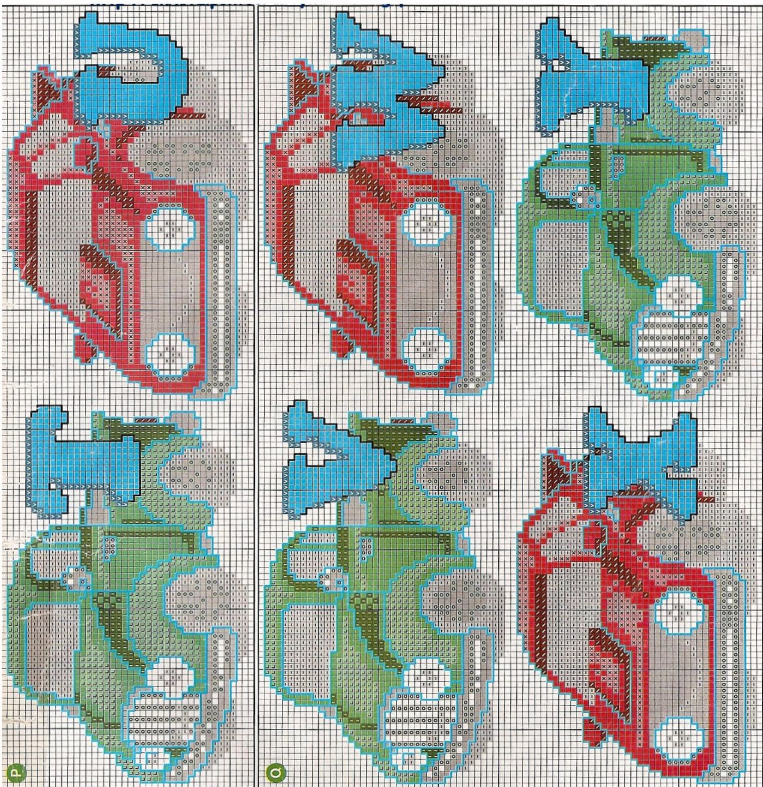

Monograma

www.bordadopontocruz.com.br

Legenda do gráfico V

X ANCHOR DMC MAXI CORES

■ 242 989 729 verde-mata-diao

Monograma

Monograma

X	A	ANCHOR	DMC	MAXI	CORES
	<input type="checkbox"/>	403	310	900	preto
	<input type="checkbox"/>	399	318	911	grafite
	<input type="checkbox"/>	397	3024	800	cinza-claro
	<input type="checkbox"/>	19	304	235	cereja
	<input type="checkbox"/>	1096	3801	323	rosa-rei-forte
	<input type="checkbox"/>	33	3706	317	rosa-rei
	<input type="checkbox"/>	410	995	618	turquesa
	<input type="checkbox"/>	433	996	615	turquesa-claro
	<input type="checkbox"/>	268	3345	808	verde-musgo
	<input type="checkbox"/>	239	702	732	verde-vivo
	<input type="checkbox"/>	256	704	726	verde-limão

X	A	ANCHOR	DMC	MAXI	CORES
	<input type="checkbox"/>	410	995	618	turquesa
	<input type="checkbox"/>	433	996	615	turquesa-claro

L boef

Legenda dos gráficos R, S e U

X	A	ANCHOR	DMC	MAXI	CORES
	<input checked="" type="checkbox"/>	410	995	618	turquesa
	<input checked="" type="checkbox"/>	433	996	615	turquesa-claro

Legenda dos gráficos N, O, P e Q

X	A	ANCHOR	DMC	MAXI	CORES
	<input checked="" type="checkbox"/>	403	310	900	preto
	<input checked="" type="checkbox"/>	399	318	911	grafite
	<input checked="" type="checkbox"/>	397	3024	800	cinza-claro
	<input checked="" type="checkbox"/>	19	304	235	cereja
	<input checked="" type="checkbox"/>	1098	3801	323	rosa-rei-forte
	<input checked="" type="checkbox"/>	33	3706	317	rosa-rei
	<input checked="" type="checkbox"/>	410	995	618	turquesa
	<input checked="" type="checkbox"/>	433	996	615	turquesa-claro
	<input checked="" type="checkbox"/>	268	3345	808	verde-musgo
	<input checked="" type="checkbox"/>	239	702	732	verde-vivo
	<input checked="" type="checkbox"/>	256	704	726	verde-limão