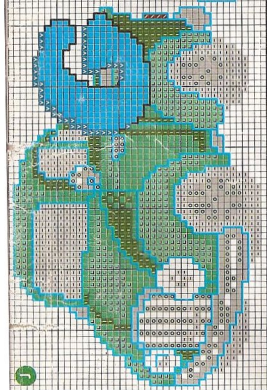

Monograma

www.bordadopontocruz.com.br

Legenda do gráfico V

X ANCHOR DMC MAXI CORES

■ 242 989 729 verde-mata-diao

Monograma

Monograma

X	A	ANCHOR	DMC	MAXI	CORES
	<input type="checkbox"/>	403	310	900	preto
	<input type="checkbox"/>	399	318	911	grafite
	<input type="checkbox"/>	397	3024	800	cinza-claro
	<input type="checkbox"/>	19	304	235	cereja
	<input type="checkbox"/>	1096	3801	323	rosa-rei-forte
	<input type="checkbox"/>	33	3706	317	rosa-rei
	<input type="checkbox"/>	410	995	618	turquesa
	<input type="checkbox"/>	433	996	615	turquesa-claro
	<input type="checkbox"/>	268	3345	808	verde-musgo
	<input type="checkbox"/>	239	702	732	verde-vivo
	<input type="checkbox"/>	256	704	726	verde-limão

X	A	ANCHOR	DMC	MAXI	CORES
	<input type="checkbox"/>	410	995	618	turquesa
	<input type="checkbox"/>	433	996	615	turquesa-claro

L boef

Legenda dos gráficos R, S e U

X	A	ANCHOR	DMC	MAXI	CORES
	<input checked="" type="checkbox"/>	410	995	618	turquesa
	<input checked="" type="checkbox"/>	433	996	615	turquesa-claro

Legenda dos gráficos N, O, P e Q

X	A	ANCHOR	DMC	MAXI	CORES
	<input checked="" type="checkbox"/>	403	310	900	preto
	<input checked="" type="checkbox"/>	399	318	911	grafite
	<input checked="" type="checkbox"/>	397	3024	800	cinza-claro
	<input checked="" type="checkbox"/>	19	304	235	cereja
	<input checked="" type="checkbox"/>	1098	3801	323	rosa-rei-forte
	<input checked="" type="checkbox"/>	33	3706	317	rosa-rei
	<input checked="" type="checkbox"/>	410	995	618	turquesa
	<input checked="" type="checkbox"/>	433	996	615	turquesa-claro
	<input checked="" type="checkbox"/>	268	3345	808	verde-musgo
	<input checked="" type="checkbox"/>	239	702	732	verde-vivo
	<input checked="" type="checkbox"/>	256	704	726	verde-limão