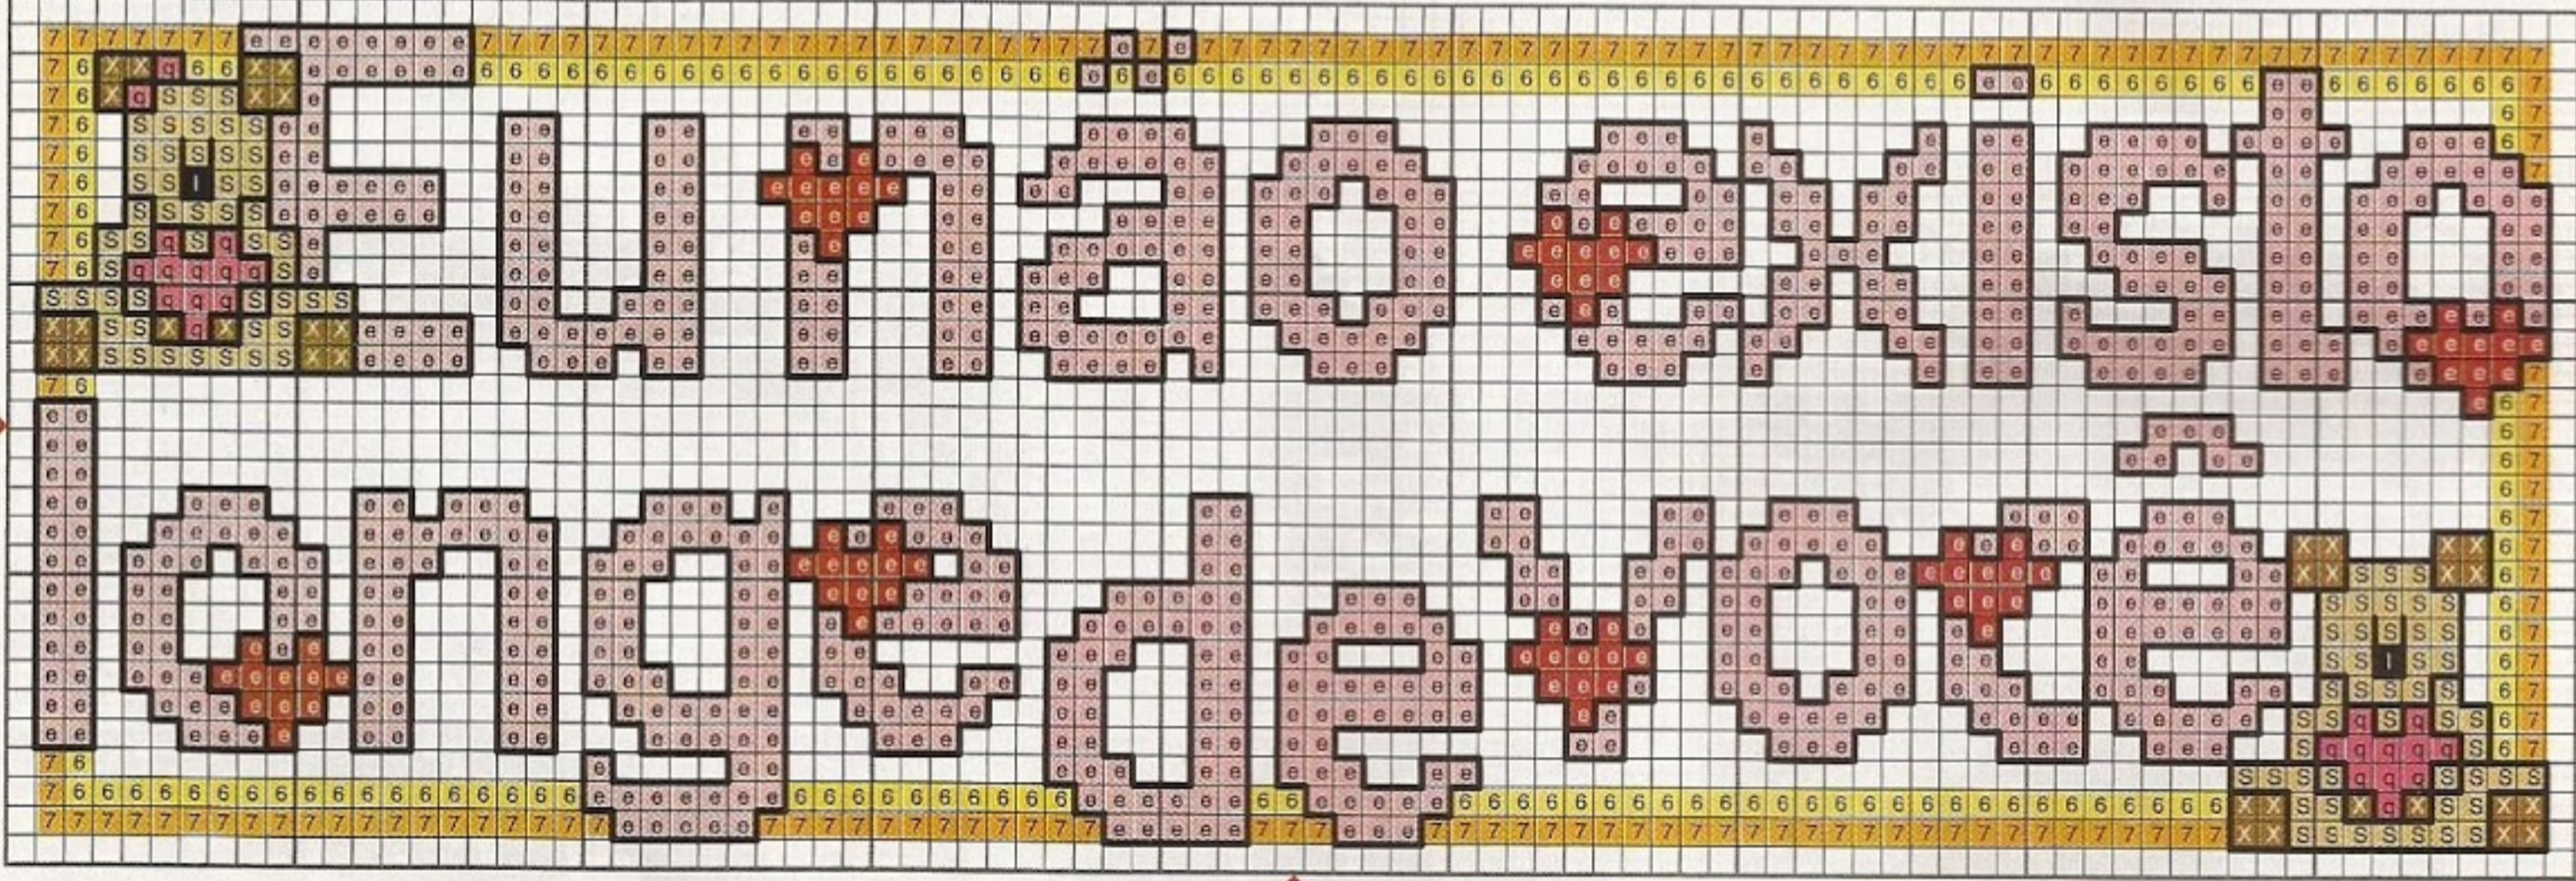

28 x 87 pontos

ANC DMC e 25 3716 q 54 956	ANC DMC y 162 825 6 302 743	ANC DMC 7 304 741 S 361 738	ANC DMC X 370 780 — 403 310	ANC DMC I 403 310 i 926 3866	ANC DMC e 9046 321
---	--	--	--	---	------------------------------

28 x 87 pontos

Sugestão de montagem

Toalhas de banho