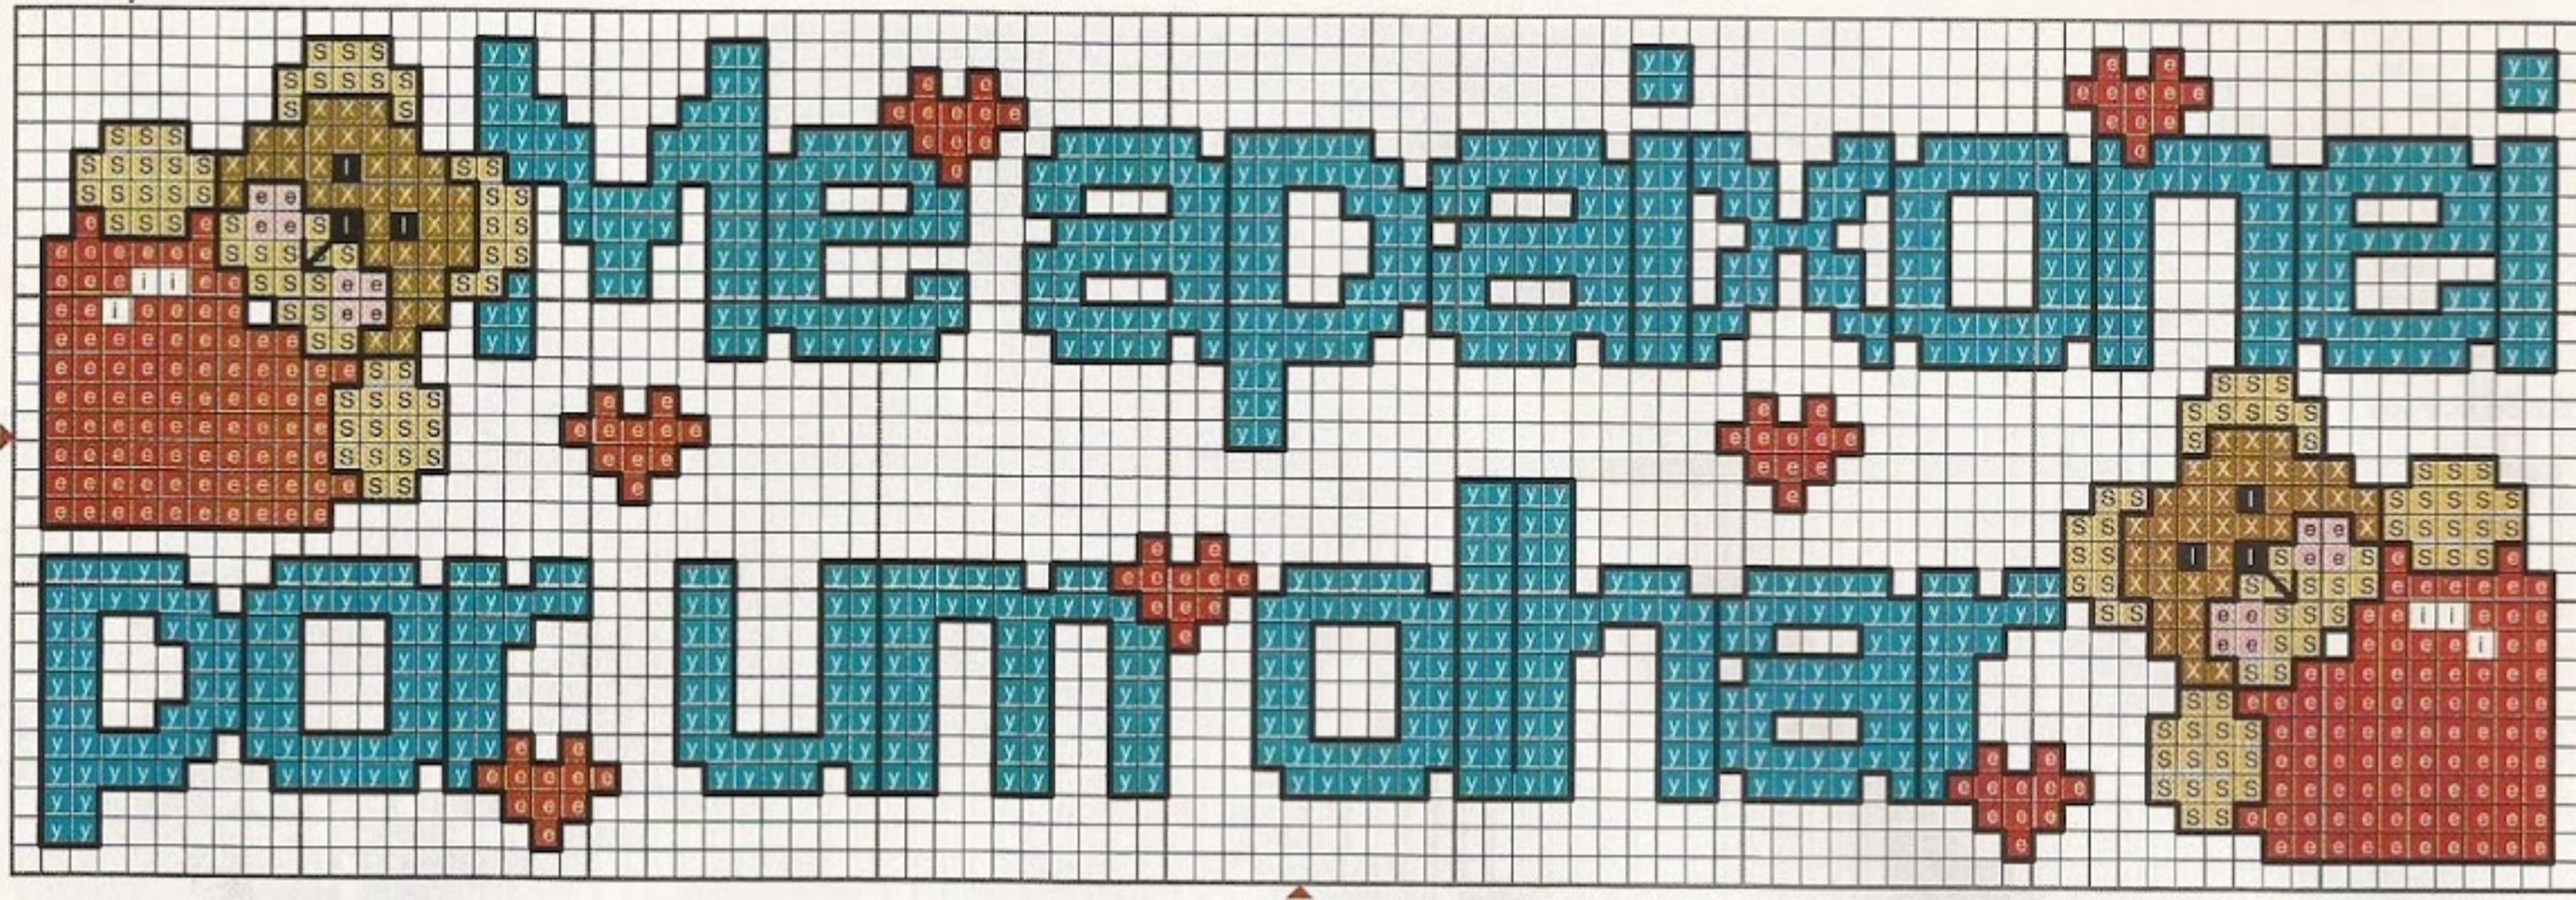

28 x 87 pontos

ANC DMC e 25 3716 q 54 956	ANC DMC y 162 825 6 302 743	ANC DMC 7 304 741 S 361 738	ANC DMC X 370 780 — 403 310	ANC DMC I 403 310 i 926 3866	ANC DMC e 9046 321
---	--	--	--	---	------------------------------

28 x 87 pontos

Sugestão de montagem

Toalhas de banho