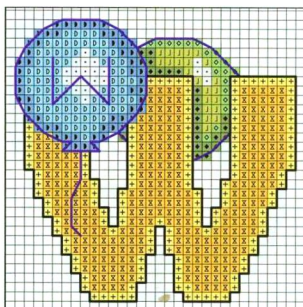

[www.bordadopontocruz.com.br](http://www.bordadopontocruz.com.br)

### Balloons ABC

DMC Anchor Madeira  
Cross stitch in two strands

•	White	001	2401
☆	351	010	0214
✱	606	334	0209
▲	666	046	0210
◆	700	228	1304
◇	702	226	1306
◻	704	256	1308
+	726	295	0109
✖	740	316	0202
⊗	816	043	0512