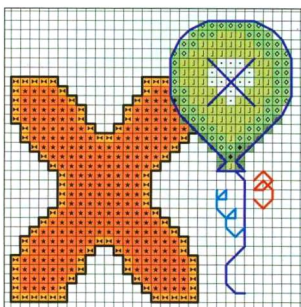

[www.bordadopontocruz.com.br](http://www.bordadopontocruz.com.br)

### Balloons ABC

DMC Anchor Madeira  
Cross stitch in two strands

•	White	001	2401
☆	351	010	0214
✱	606	334	0209
▲	666	046	0210
◆	700	228	1304
◇	702	226	1306
◻	704	256	1308
+	726	295	0109
✖	740	316	0202
⊗	816	043	0512