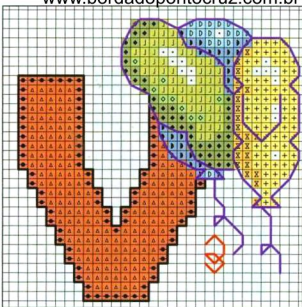

[www.bordadopontocruz.com.br](http://www.bordadopontocruz.com.br)

### Balloons ABC

DMC Anchor Madeira  
Cross stitch in two strands

•	White	001	2401
☆	351	010	0214
✱	606	334	0209
▲	666	046	0210
◆	700	228	1304
◇	702	226	1306
◻	704	256	1308
+	726	295	0109
✖	740	316	0202
⊗	816	043	0512