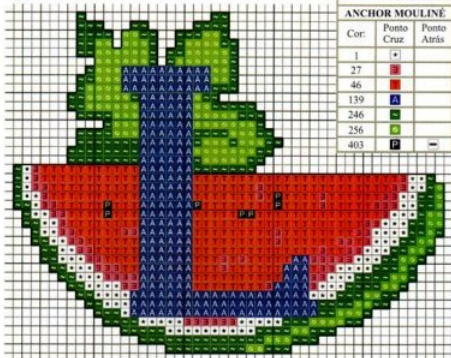

66

67

60 a 71

ANCHOR MOULINE

Cor:	Ponto Cruz	Ponto Atrelis
1	•	•
27	■	■
46	■	■
139	■	■
246	■	■
256	■	■
403	■	■

70

71

76