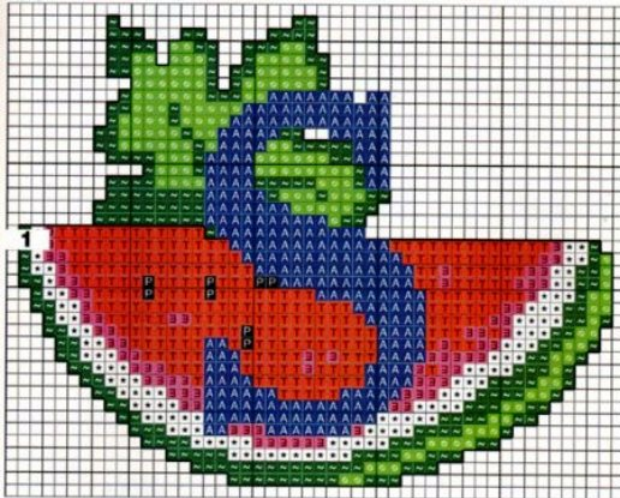

66

67

60 a 71

ANCHOR MOULINE

Cor:	Ponto Cruz	Ponto Atrelis
1	•	•
27	■	■
46	■	■
139	■	■
246	■	■
256	■	■
403	■	■

70

71

76