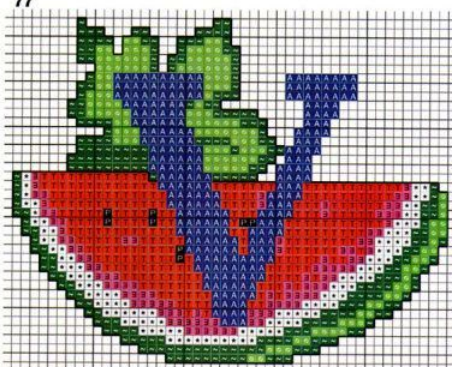

76

WWW.BORDADOPONTOCRUZ.COM.BR

77