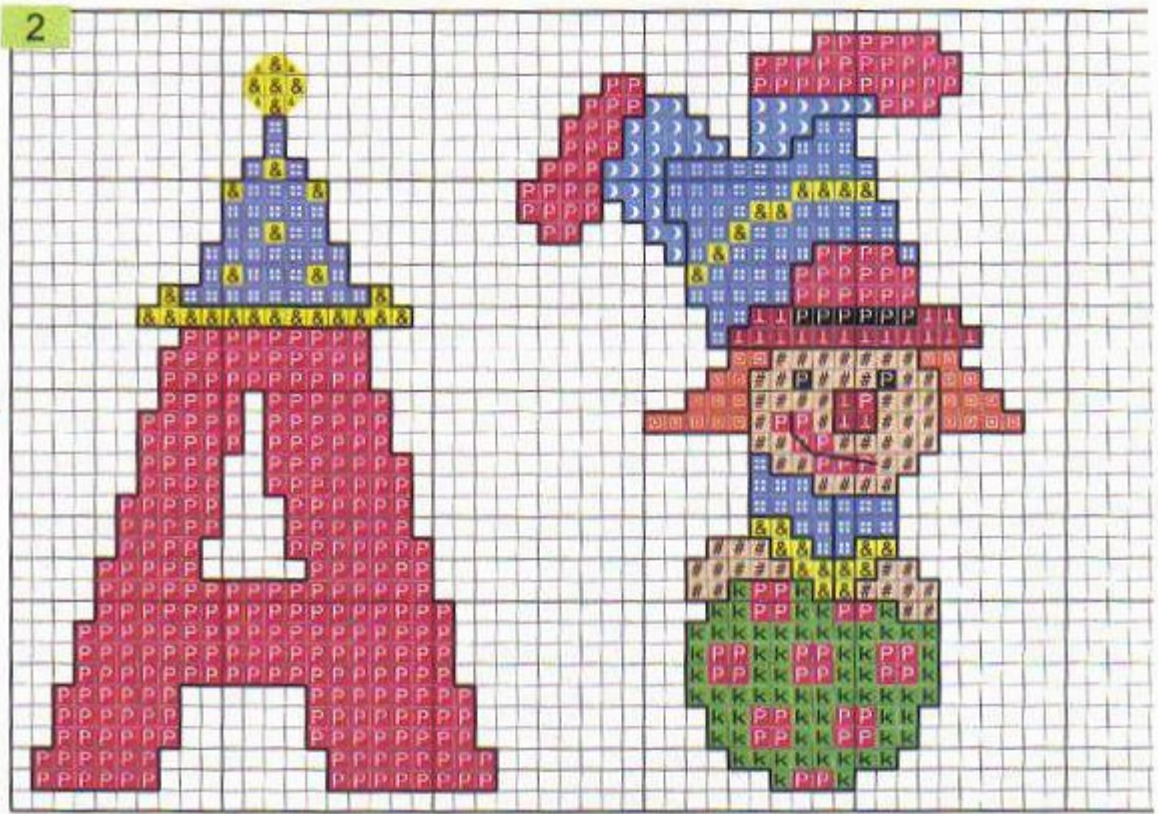

2

Medida em pontos
255 Larg. X 36 Alt.
MAXI MOULINE

Cor	Ponto Cruz	3/4 Ponto Cruz	Ponto-Atras
100	■		
143	■	■	
232	■		
320	■	■	
615	■		
618	■		
818	■		
840	■		
874	■		
900	■		■
911	■		

Unir A/A, B/B, C/C e D/D
para obter o motivo completo